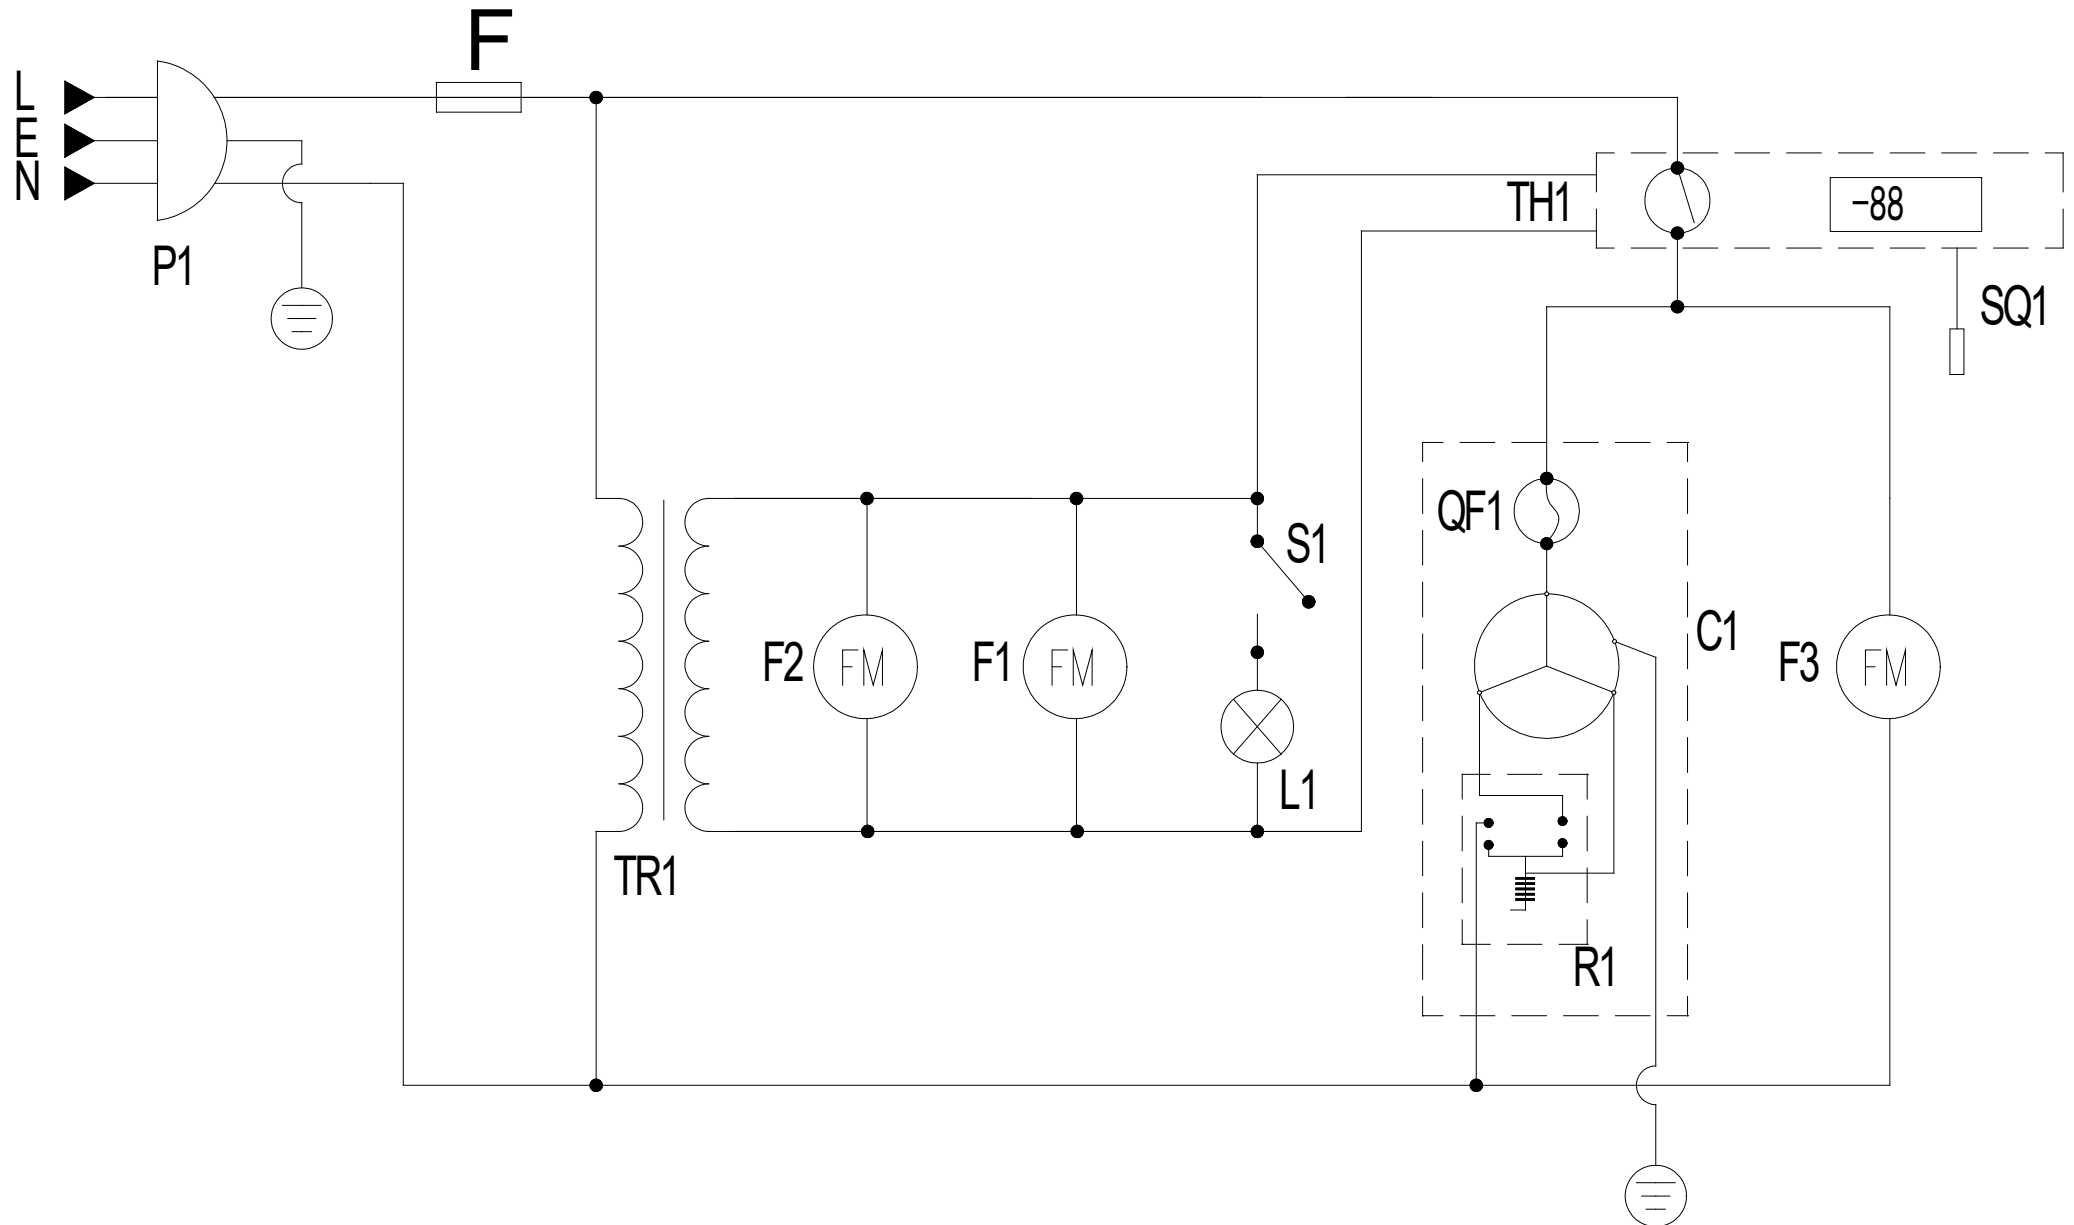

Schaltplan

Rückbuffet-Unterbauschrank RBS 1356-87-S3

P1 POWER PLUG
S1 LAMP SWITCH
TH1 THERMOSTAT
C1 COMPRESSOR
QF1 OVERLOAD
F FUSE

F1、 F2 EVAPORATOR FAN
F3 CONDENSER FAN
L1 INNER LIGHT
TR1 TRANSFORMER
SQ1 TEMPERATURE PROBE
R1 RELAY