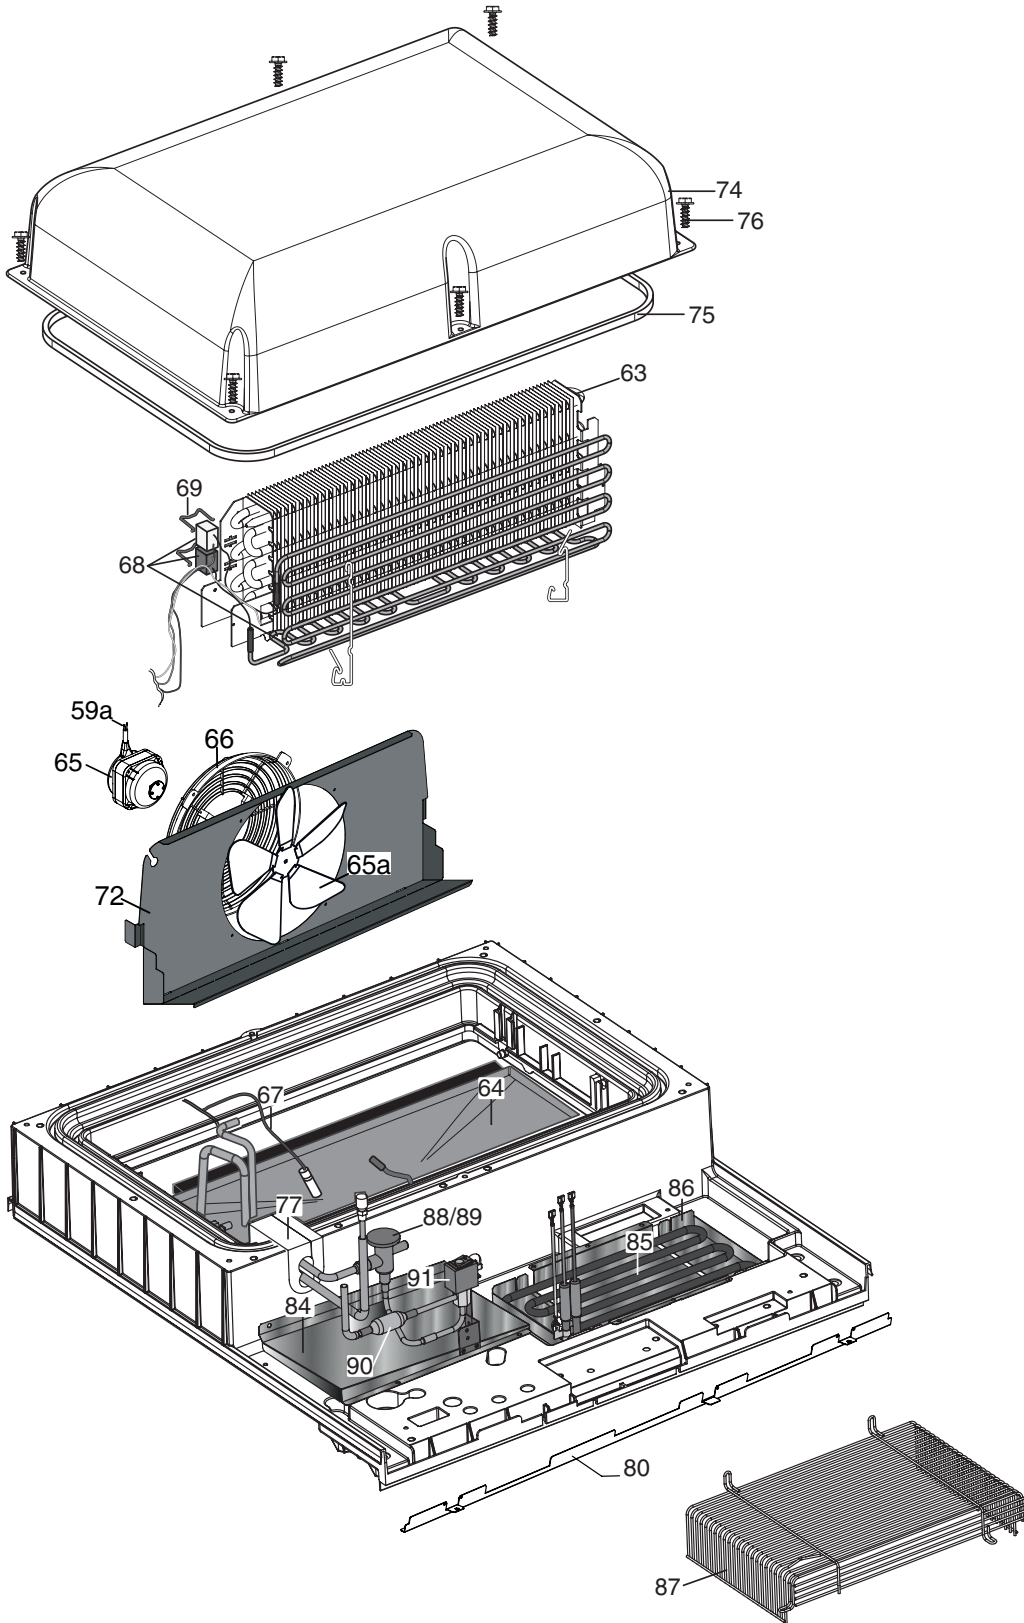

CONTROL PANEL

for glass door always and full door up to 2021/37

CONTROL PANEL

for full door from 2021/38

Pos	Spare parts code	Factory code	Descrizione	Description	Ref - Note
1	093243	541R05001	Piedino	Foot	
1a	093244	518R02600	Piedino anteriore porta vetro	Back foot glass door	
2	093245	217555204	Vite per plastica per piedino	Screw (use by fix foot)	
3	093246	518706601	Vite m8x20 per fiss. staffa sup/inf	Screw m8X20 (use by fix bracket)	
4	093394	502R17500	Staffa supporto fianchi	Side support	
5	099991		Cavo di alimentazione SCHUKO	SCHUKO supply cable	a,b,c,e,f,g,i,k,l,m,p
6	093355	501R36201	Cremagliera anteriore/posteriore	Front and Back Rack	
7	093358	501R48000	Guida Sx	Left support	
8	093359	501R48200	Guida Dx	Right support	
9	093252	514R10600	Griglia 2/1 rilsan	Grid 2/1rilsan	a,b,d,e,f,h,i,l,n,o,q,r,s,t
9	093360	514R10700	Griglia 2/1 aisi 304	Grid 2/1 aisi 304	c,g,k,m,p
9a	093397	514R11701	Griglia centrale	Central grid rilsan	a,b,d,e,f,h,i,l,n,o,q,s
9a	093397	514R11801	Griglia centrale 304	Central grid 304	c,g,k,m,p
10	093253	514R12200	Griglia di fondo rilsan	Bottom grid rilsan	a,b,d,e,f,h,i,l,n,o,q,r,s,t
10	093296	514R12100	Griglia di fondo aisi 304	Bottom grid aisi 304	c,g,k,m,p
10a	093714	546R26000	Piletta di scarico	Drain pipe	
10b	085535	545733700	Tappo per piletta	Drain pipe plug	
10c	081797	544701400	Controdado per piletta	Drain pipe nut	
11	093497	501R61700	Supporto centrale post. cremagliere	Central back rack support	
12	093545	832R09202	Cornice orizzontale	Horizontal frame	
12a	093255	832R09101	Cornice verticale	Vertical frame	
12b	093399	832R09402	Cornice verticale montante	Vertical frame central support	
12c	093256	832R09300	Cornice verticale 1/2 porte	Vertical frame 1/2 doors	
12d	*	832R09601	Cornice verticale montan. 1/2 porte	Vertical frame 1/2 doors central support	
13	093429	617R07201	Cavo riscaldante cornice 11,58 W	Heating cable frame 11,58 W	
13a	093419	617R07001	Cavo riscaldante cornice 6,39W	Heating cable frame 6,39W	
13c	093436	617R07401	Cavo risca.cornice 1/2 porte 16,28W	Heating cable frame 16,28 W half doors	
14	093478	835R27208	Porta con guarn. cern.e masch. sx	Gasket, hinge, template and door (left)	
14a	094259	835R27308	Porta con guarnizione e cerniere dx	Gasket, hinge and door (right)	
15	093477	835R27607	Porta sx per mascherina	Door (left) for template	
15a	093587	835R27706	Porta dx	Door (right)	
16	093257	548R06802	Guarnizione porta vetro	Gasket glass door	
16	094152	548R08000	Guarnizione porta cieca e porta vetro LED	Gasket full door and LED glass door	
17	082219	835704001	Cerniera porta	Hinge door	
18	081654	544700601	Boccola per porta	Door bush	
19	093341	833R21600	Staffa inferiore porta	Lower stirrup door	
20	082257	505723801	Staffa superiore porta	Upper stirrup door	
21	093271	541R05301	Tappo per cerniere	Hole hinge plug	
22	093575	835R24900	Ruota rotante con freno	Brake wheel	d,h,n,o
23	093574	835R24800	Ruota rotante	Wheel	d,h,n,o
24	093342	880R64100	Traversa per 1/2 porte a304	Support half door a304	
25	093272	832R10000	Cornice per traversa	Support half door frame	
26	093363	501R51700	Cremagliera ant. 1/2 porte sup.	Upper rack 1/2 doors a304	
27	093364	501R46100	Cremagliera ant. 1/2 porte 304 inf.	Lower rack 1/2 doors a304	
28	093546	835R26310	Ass.1/2 porta superiore a304 dx	Upper half door a304 right	
28a	*	835R29608	Ass.1/2 porta superiore a304 sx	Upper half door a304 left	