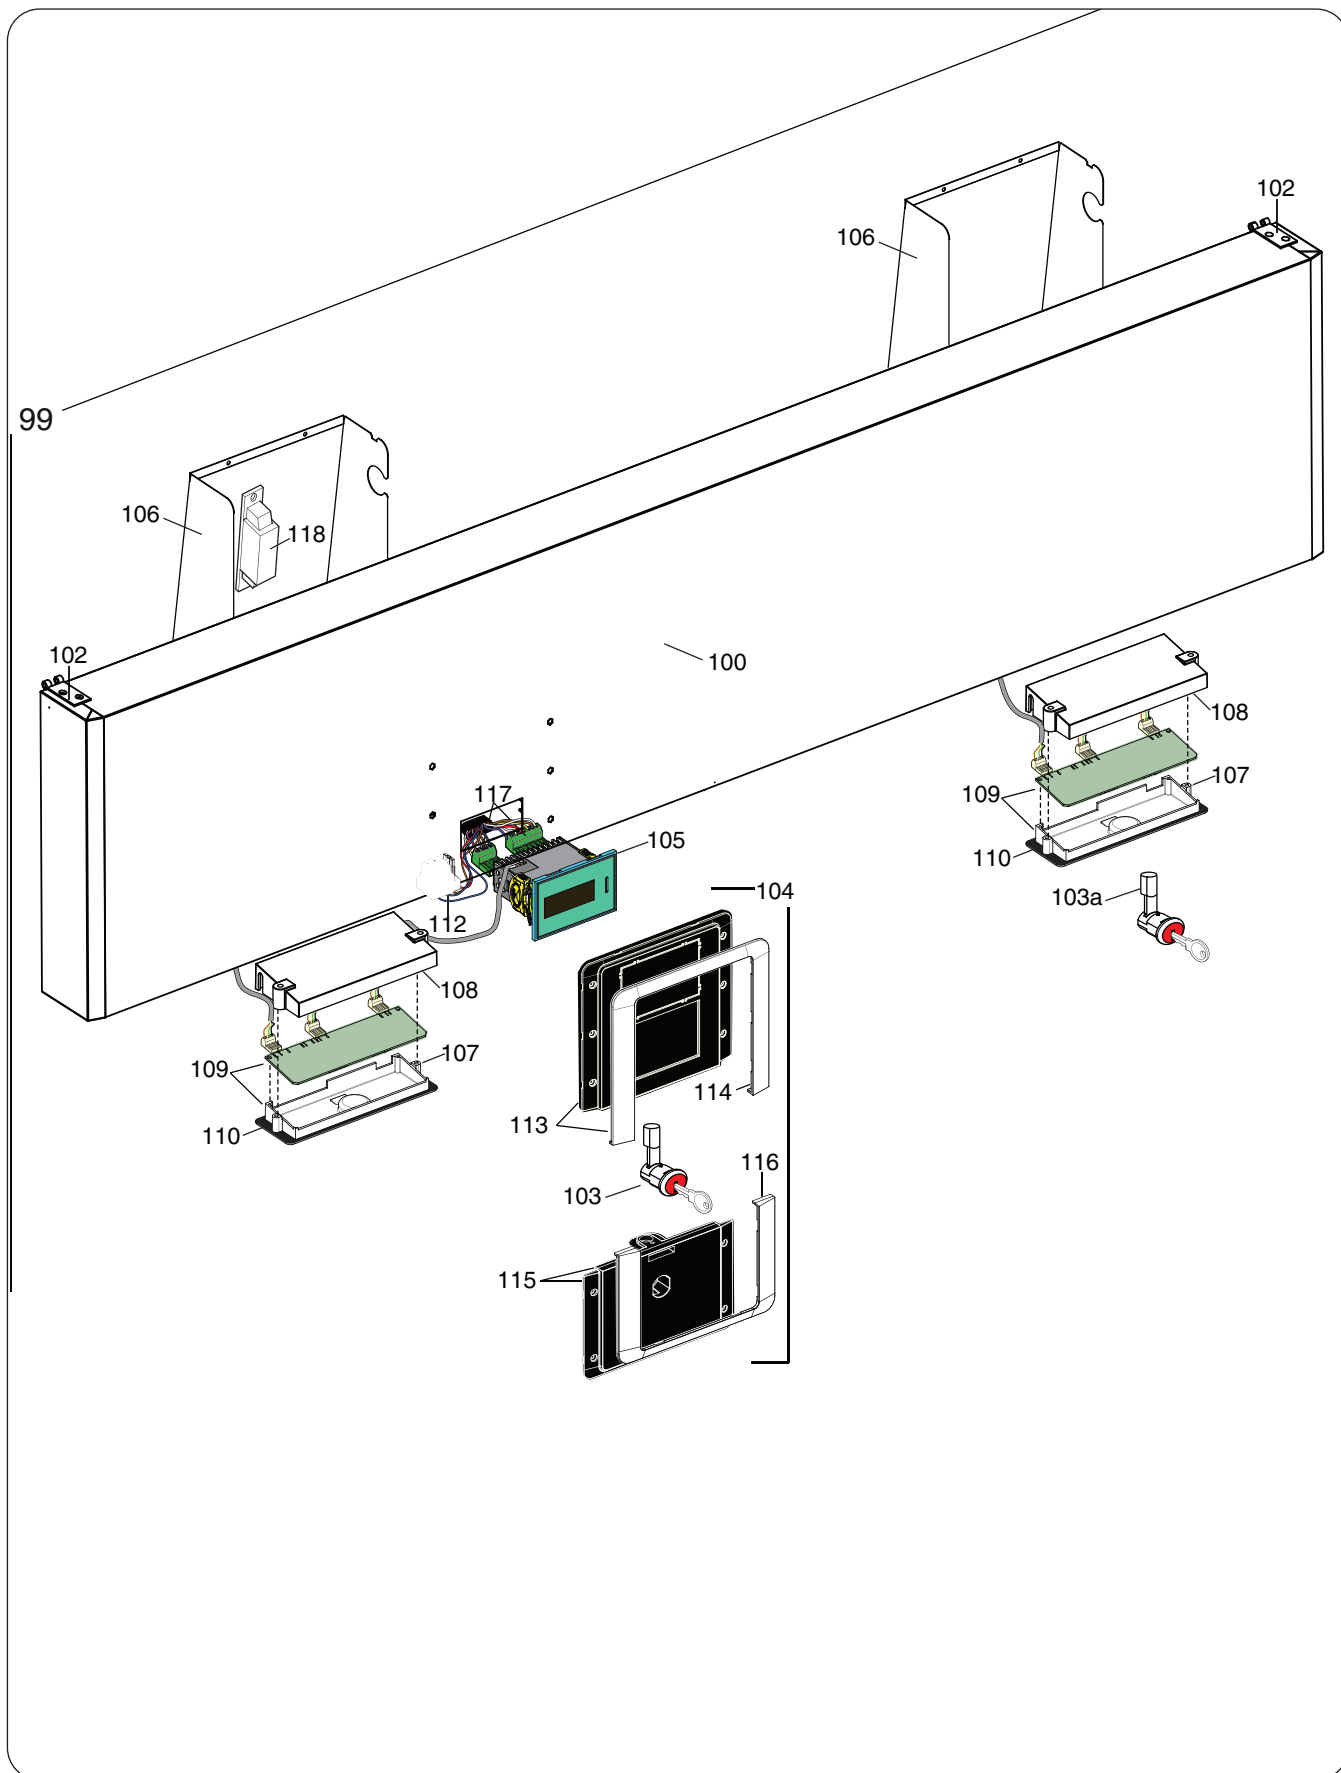

CONTROL PANEL

for glass door always and full door up to 2021/37

CONTROL PANEL

for full door from 2021/38

Pos	Spare parts code	Factory code	Descrizione	Description	Ref - Note
1	093243	541R05001	Piedino	Foot	
1a	093244	518R02600	Piedino anteriore porta vetro	Back foot glass door	
2	093245	217555204	Vite per plastica per piedino	Screw (use by fix foot)	
3	093246	518706601	Vite m8x20 per fiss. staffa sup/inf	Screw m8X20 (use by fix bracket)	
4	093394	502R17500	Staffa supporto fianchi	Side support	
5	099991		Cavo di alimentazione SCHUKO	SCHUKO supply cable	a,b,c,e,f,g,i,k,l,m,p
6	093355	501R36201	Cremagliera anteriore/posteriore	Front and Back Rack	
7	093358	501R48000	Guida Sx	Left support	
8	093359	501R48200	Guida Dx	Right support	
9	093252	514R10600	Griglia 2/1 rilsan	Grid 2/1rilsan	a,b,d,e,f,h,i,l,n,o,q,r,s,t
9	093360	514R10700	Griglia 2/1 aisi 304	Grid 2/1 aisi 304	c,g,k,m,p
9a	093397	514R11701	Griglia centrale	Central grid rilsan	a,b,d,e,f,h,i,l,n,o,q,s
9a	093397	514R11801	Griglia centrale 304	Central grid 304	c,g,k,m,p
10	093253	514R12200	Griglia di fondo rilsan	Bottom grid rilsan	a,b,d,e,f,h,i,l,n,o,q,r,s,t
10	093296	514R12100	Griglia di fondo aisi 304	Bottom grid aisi 304	c,g,k,m,p
10a	093714	546R26000	Piletta di scarico	Drain pipe	
10b	085535	545733700	Tappo per piletta	Drain pipe plug	
10c	081797	544701400	Controdado per piletta	Drain pipe nut	
11	093497	501R61700	Supporto centrale post. cremagliere	Central back rack support	
12	093545	832R09202	Cornice orizzontale	Horizontal frame	
12a	093255	832R09101	Cornice verticale	Vertical frame	
12b	093399	832R09402	Cornice verticale montante	Vertical frame central support	
12c	093256	832R09300	Cornice verticale 1/2 porte	Vertical frame 1/2 doors	
12d	*	832R09601	Cornice verticale montan. 1/2 porte	Vertical frame 1/2 doors central support	
13	093429	617R07201	Cavo riscaldante cornice 11,58 W	Heating cable frame 11,58 W	
13a	093419	617R07001	Cavo riscaldante cornice 6,39W	Heating cable frame 6,39W	
13c	093436	617R07401	Cavo risca.cornice 1/2 porte 16,28W	Heating cable frame 16,28 W half doors	
14	093478	835R27208	Porta con guarn. cern.e masch. sx	Gasket, hinge, template and door (left)	
14a	094259	835R27308	Porta con guarnizione e cerniere dx	Gasket, hinge and door (right)	
15	093477	835R27607	Porta sx per mascherina	Door (left) for template	
15a	093587	835R27706	Porta dx	Door (right)	
16	093257	548R06802	Guarnizione porta vetro	Gasket glass door	
16	094152	548R08000	Guarnizione porta cieca e porta vetro LED	Gasket full door and LED glass door	
17	082219	835704001	Cerniera porta	Hinge door	
18	081654	544700601	Boccola per porta	Door bush	
19	093341	833R21600	Staffa inferiore porta	Lower stirrup door	
20	082257	505723801	Staffa superiore porta	Upper stirrup door	
21	093271	541R05301	Tappo per cerniere	Hole hinge plug	
22	093575	835R24900	Ruota rotante con freno	Brake wheel	d,h,n,o
23	093574	835R24800	Ruota rotante	Wheel	d,h,n,o
24	093342	880R64100	Traversa per 1/2 porte a304	Support half door a304	
25	093272	832R10000	Cornice per traversa	Support half door frame	
26	093363	501R51700	Cremagliera ant. 1/2 porte sup.	Upper rack 1/2 doors a304	
27	093364	501R46100	Cremagliera ant. 1/2 porte 304 inf.	Lower rack 1/2 doors a304	
28	093546	835R26310	Ass.1/2 porta superiore a304 dx	Upper half door a304 right	
28a	*	835R29608	Ass.1/2 porta superiore a304 sx	Upper half door a304 left	