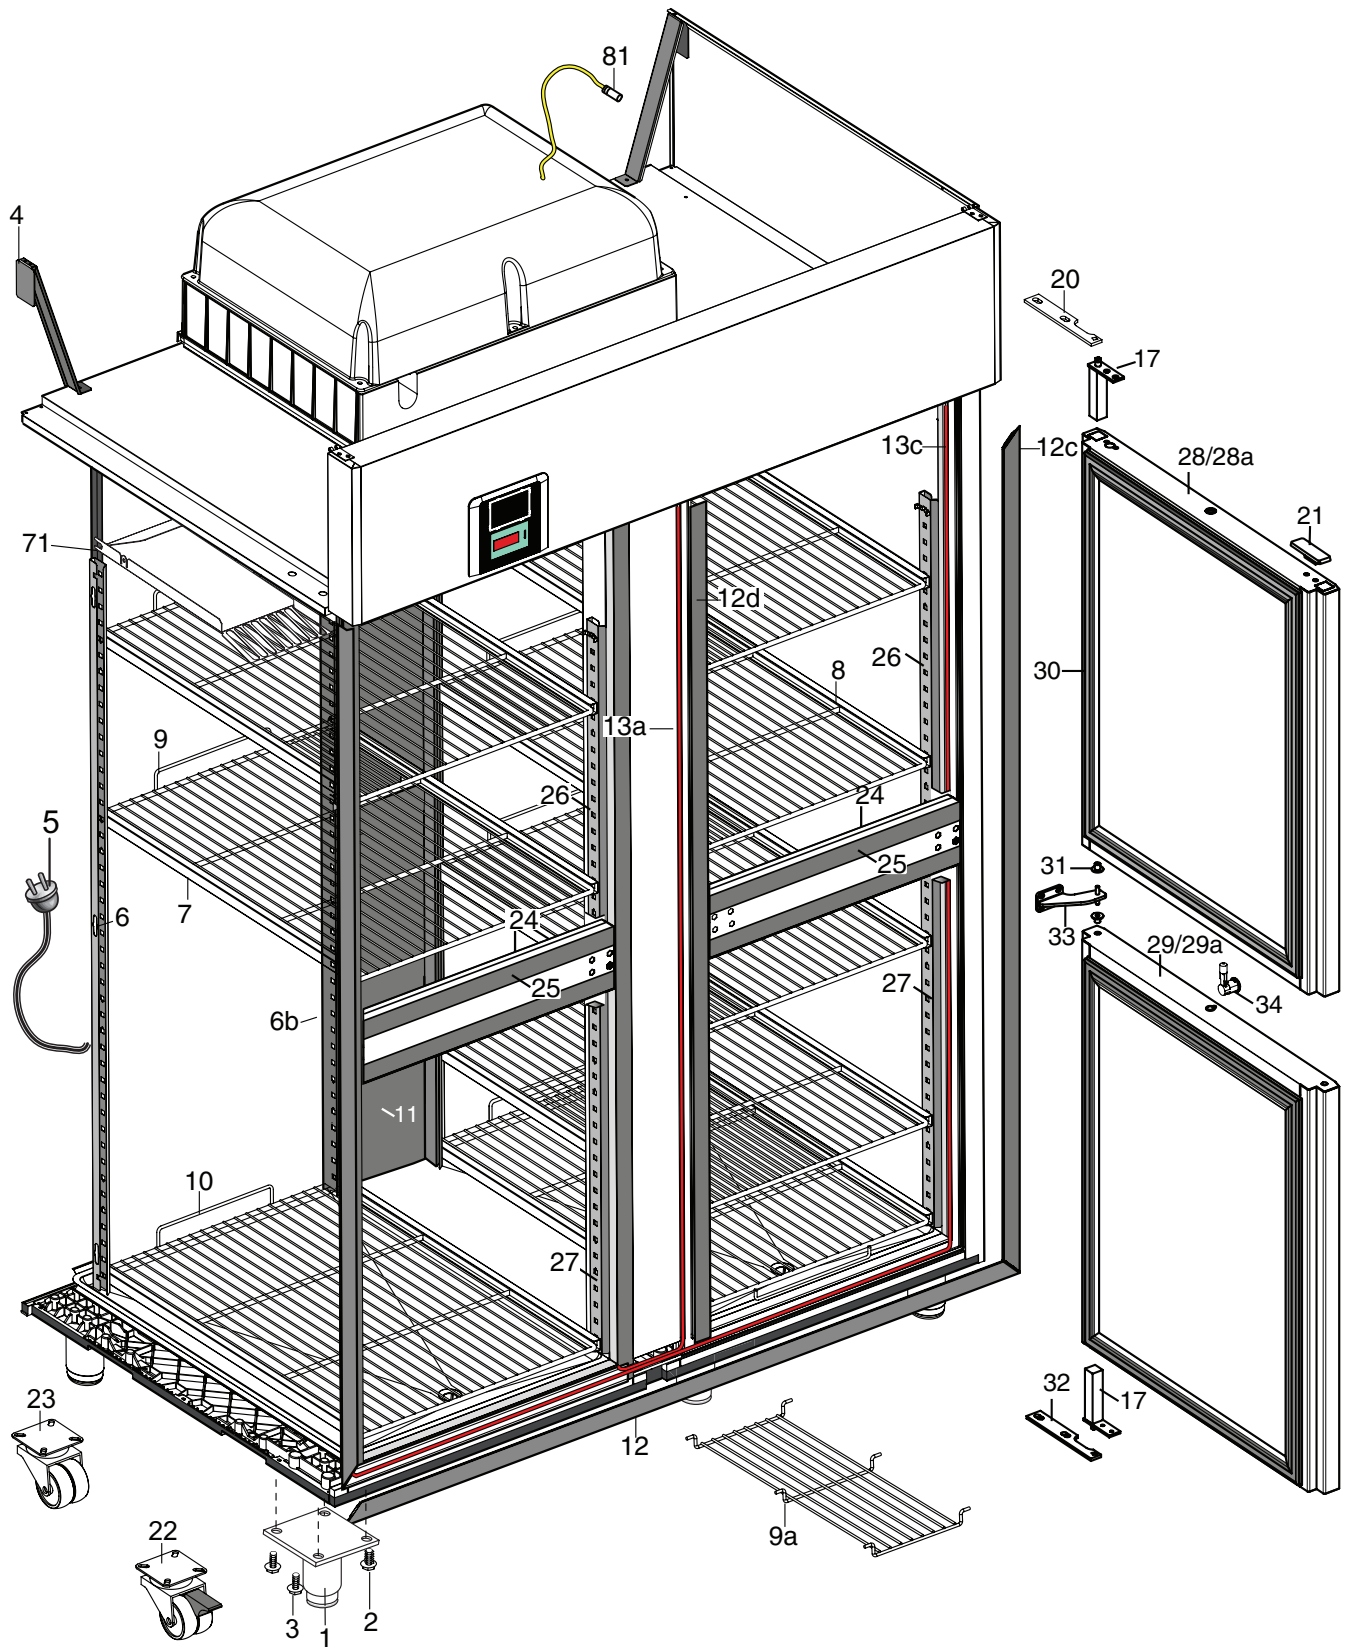

Ersatzteilliste-Explosionszeichnung

Umluft-Gewerbekühlschrank KU 1402-G-Z Premium

Thermoregulator
refrigerator - 2M

CABINETS PREMIUM

high efficiency

PNC	Av.	Model	Ref.	Page
110128	07/22	FV 2M PREMIUM Zanussi -2°/+10° FULL 304/304	a	2,5,6,9,10
110129	07/21	FV 2M PREMIUM Zanussi -2°/+10° Glass doors 304/304	f	3,5,9
110130	07/22	FV 2M PREMIUM Zan -2°/+10° 4 1/2 doors 304/304	l	4,5,6,9,10
110196	02/02	2DR REFR.1430L -2/+10°C DIG. A304 60HZ-UK	q	2,5,6,9,10
110198	01/01	2GLASS D.REF1430L+2/+10°DIG.A304 60HZ-UK	r	3,5,9
727261	07/22	FV 2M PREMIUM Elux -2°/+10° FULL 304/304	b	2,5,6,9,10
727262	07/21	FV 2M PREMIUM Elux -2°/+10° Glass doors 304/304	e	3,5,9
727263	07/22	FV 2M PREMIUM Elux -2°/+10° 4 1/2 doors 304/304	i	4,5,6,9,10
727348	07/13	FV 2M PREMIUM Elux -2°/+10° FULL 304/304 UK	d	2,5,6,9,10
727349	07/22	FV 2M PREMIUM Elux -2°/+10° Glass doors 304/304 - UK	h	3,5,9
727575	02/02	2-DR REFR.1430L -2/+10° DIG.A304 60Hz-UK	s	2,5,6,9,10
727577	01/01	2-GL D.REF1430L +2/+10° DIG.A304 60HZ-UK	t	3,5,9
728652	07/22	FV 2M PREMIUM Apx -2°/+10° FULL 304/304	c	2,5,6,9,10
728653	07/22	FV 2M PREMIUM APX -2°/+10° Glass doors 304/304	g	3,5,9
728703	07/22	FV 2M PREMIUM Apx -2°/+10° 4 1/2 doors 304/304	m	4,5,6,9,10
728726	01/16	FV 2M PREMIUM ALPEN -2°/+10° FULL 304/304 UK	n	2,5,6,9,10
728727	01/15	FV 2M PREMIUM ALPEN -2°/+10° Glass doors 304/304 - UK	o	3,5,9
728844	09/09	FV 2M PREMIUM APX -2°/+10° Glass doors 304/304 REM	p	3,7,9
729515	00/00	2-GLASS DOOR REFRIG 1430L+2/+10°C, DIGITAL-REM-R134A	k	3,7,8,9,10

	Index	Indice
Pag. 2,3,4	Cabinet and door	Armadio e porta
5,6	Cooling unit assembly	Gruppo refrigerante
7,8	Remote cooling unit assembly	Gruppo refrigerante remoto
9,10	Control panel	Pannello comandi
11-15	Spare parts list	Lista ricambi