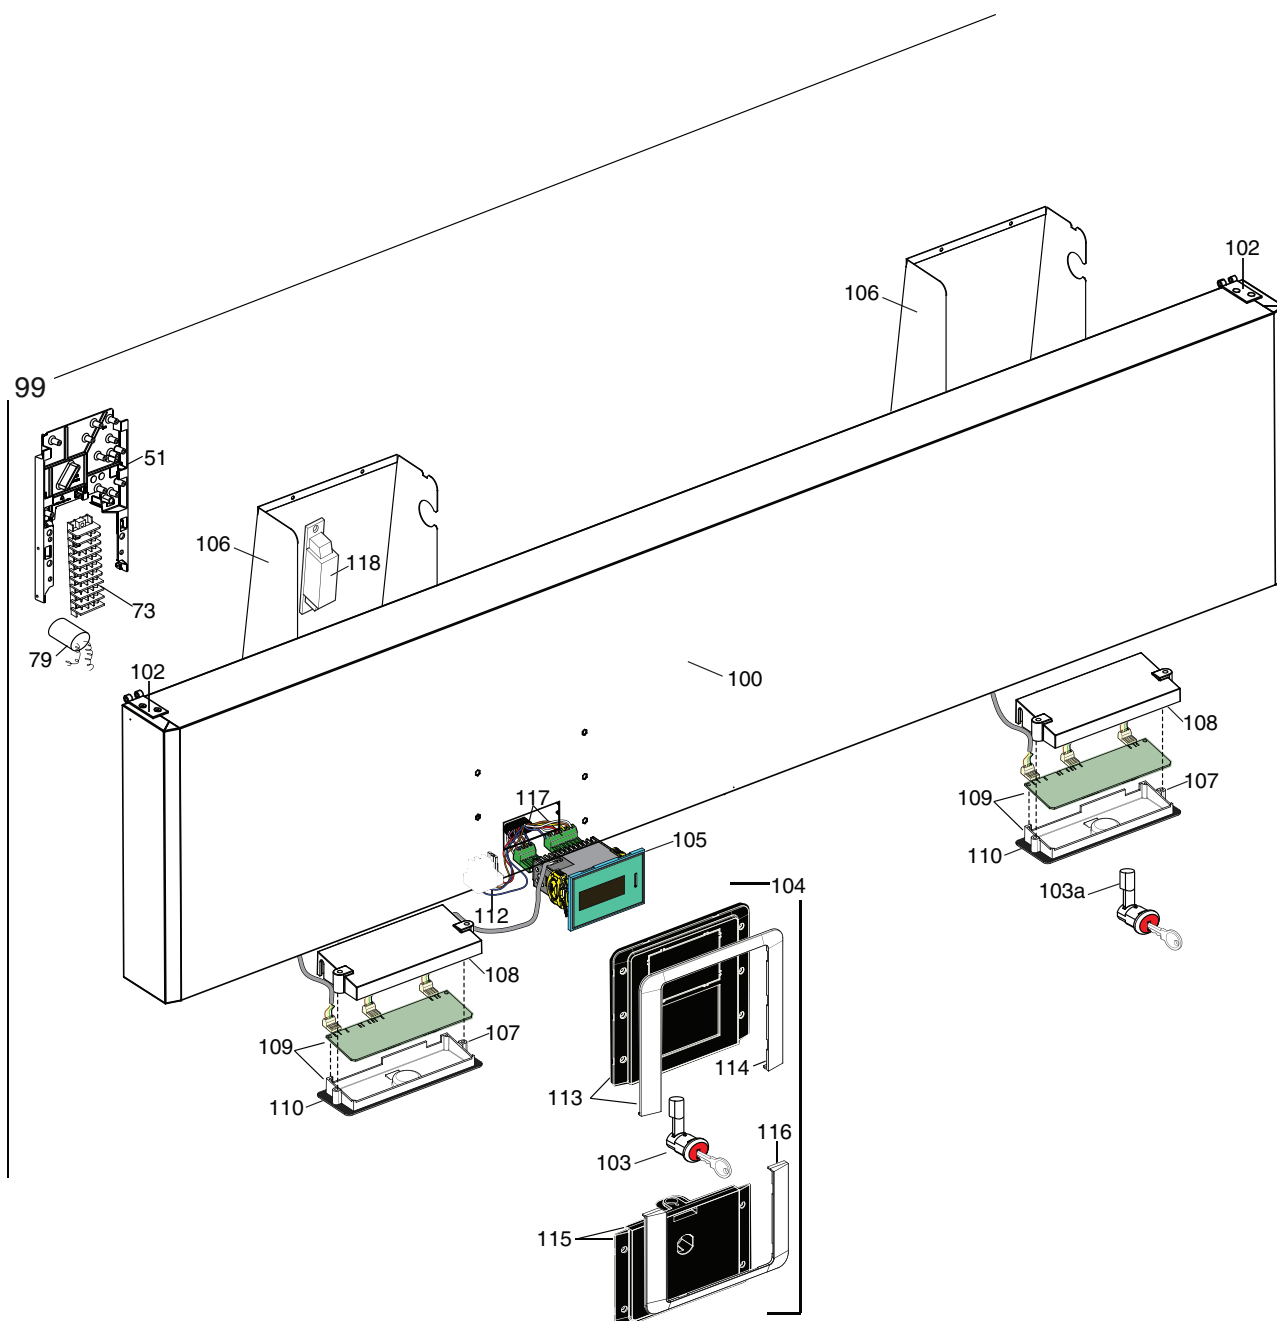

CONTROL PANEL

for glass door always and full door up to 2021/37

CONTROL PANEL

for full door from 2021/38

Pos	Spare parts code	Factory code	Descrizione	Description	Ref - Note
1	093243	541R05001	Piedino	Foot	
1a	093244	518R02600	Piedino anteriore porta vetro	Back foot glass door	
2	093245	217555204	Vite per plastica per piedino	Screw (use by fix foot)	
3	093246	518706601	Vite m8x20 per fiss. staffa sup/inf	Screw m8X20 (use by fix bracket)	
4	093394	502R17500	Staffa supporto fianchi	Side support	
5	099991		Cavo di alimentazione SCHUKO	SCHUKO supply cable	a,b,c,e,f,g,i,k,l,m,p
6	093355	501R36201	Cremagliera anteriore/posteriore	Front and Back Rack	
7	093358	501R48000	Guida Sx	Left support	
8	093359	501R48200	Guida Dx	Right support	
9	093252	514R10600	Griglia 2/1 rilsan	Grid 2/1rilsan	a,b,d,e,f,h,i,l,n,o,q,r,s,t
9	093360	514R10700	Griglia 2/1 aisi 304	Grid 2/1 aisi 304	c,g,k,m,p
9a	093397	514R11701	Griglia centrale	Central grid rilsan	a,b,d,e,f,h,i,l,n,o,q,s
9a	093397	514R11801	Griglia centrale 304	Central grid 304	c,g,k,m,p
10	093253	514R12200	Griglia di fondo rilsan	Bottom grid rilsan	a,b,d,e,f,h,i,l,n,o,q,r,s,t
10	093296	514R12100	Griglia di fondo aisi 304	Bottom grid aisi 304	c,g,k,m,p
10a	093714	546R26000	Piletta di scarico	Drain pipe	
10b	085535	545733700	Tappo per piletta	Drain pipe plug	
10c	081797	544701400	Controdado per piletta	Drain pipe nut	
11	093497	501R61700	Supporto centrale post. cremagliere	Central back rack support	
12	093545	832R09202	Cornice orizzontale	Horizontal frame	
12a	093255	832R09101	Cornice verticale	Vertical frame	
12b	093399	832R09402	Cornice verticale montante	Vertical frame central support	
12c	093256	832R09300	Cornice verticale 1/2 porte	Vertical frame 1/2 doors	
12d	*	832R09601	Cornice verticale montan. 1/2 porte	Vertical frame 1/2 doors central support	
13	093429	617R07201	Cavo riscaldante cornice 11,58 W	Heating cable frame 11,58 W	
13a	093419	617R07001	Cavo riscaldante cornice 6,39W	Heating cable frame 6,39W	
13c	093436	617R07401	Cavo risca.cornice 1/2 porte 16,28W	Heating cable frame 16,28 W half doors	
14	093478	835R27208	Porta con guarn. cern.e masch. sx	Gasket, hinge, template and door (left)	
14a	094259	835R27308	Porta con guarnizione e cerniere dx	Gasket, hinge and door (right)	
15	093477	835R27607	Porta sx per mascherina	Door (left) for template	
15a	093587	835R27706	Porta dx	Door (right)	
16	093257	548R06802	Guarnizione porta vetro	Gasket glass door	
16	094152	548R08000	Guarnizione porta cieca e porta vetro LED	Gasket full door and LED glass door	
17	082219	835704001	Cerniera porta	Hinge door	
18	081654	544700601	Boccola per porta	Door bush	
19	093341	833R21600	Staffa inferiore porta	Lower stirrup door	
20	082257	505723801	Staffa superiore porta	Upper stirrup door	
21	093271	541R05301	Tappo per cerniere	Hole hinge plug	
22	093575	835R24900	Ruota rotante con freno	Brake wheel	d,h,n,o
23	093574	835R24800	Ruota rotante	Wheel	d,h,n,o
24	093342	880R64100	Traversa per 1/2 porte a304	Support half door a304	
25	093272	832R10000	Cornice per traversa	Support half door frame	
26	093363	501R51700	Cremagliera ant. 1/2 porte sup.	Upper rack 1/2 doors a304	
27	093364	501R46100	Cremagliera ant. 1/2 porte 304 inf.	Lower rack 1/2 doors a304	
28	093546	835R26310	Ass.1/2 porta superiore a304 dx	Upper half door a304 right	
28a	*	835R29608	Ass.1/2 porta superiore a304 sx	Upper half door a304 left	