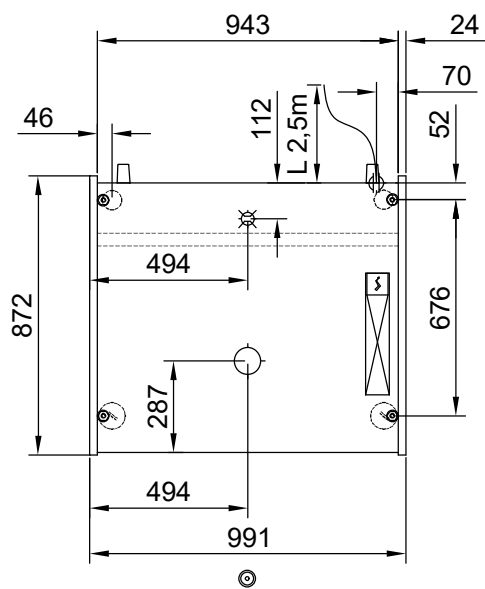

Masszeichnung Wandkühlregal GALAXY TN 940 OPEN

[Artikel-Nr.: 4538050205094]

	STÜTZFUSS	 32
	ABFLUSS	Ø 25 mm
	GASANSCHLUSS	
	KABELAUSGANG	
	STEUERTRAFEL	
	RAD	
	RAD MIT BREMSE	
	KUNDENSEITE	
	ÖFFNUNG FÜR SCHLÄUCHE AM PODEST	