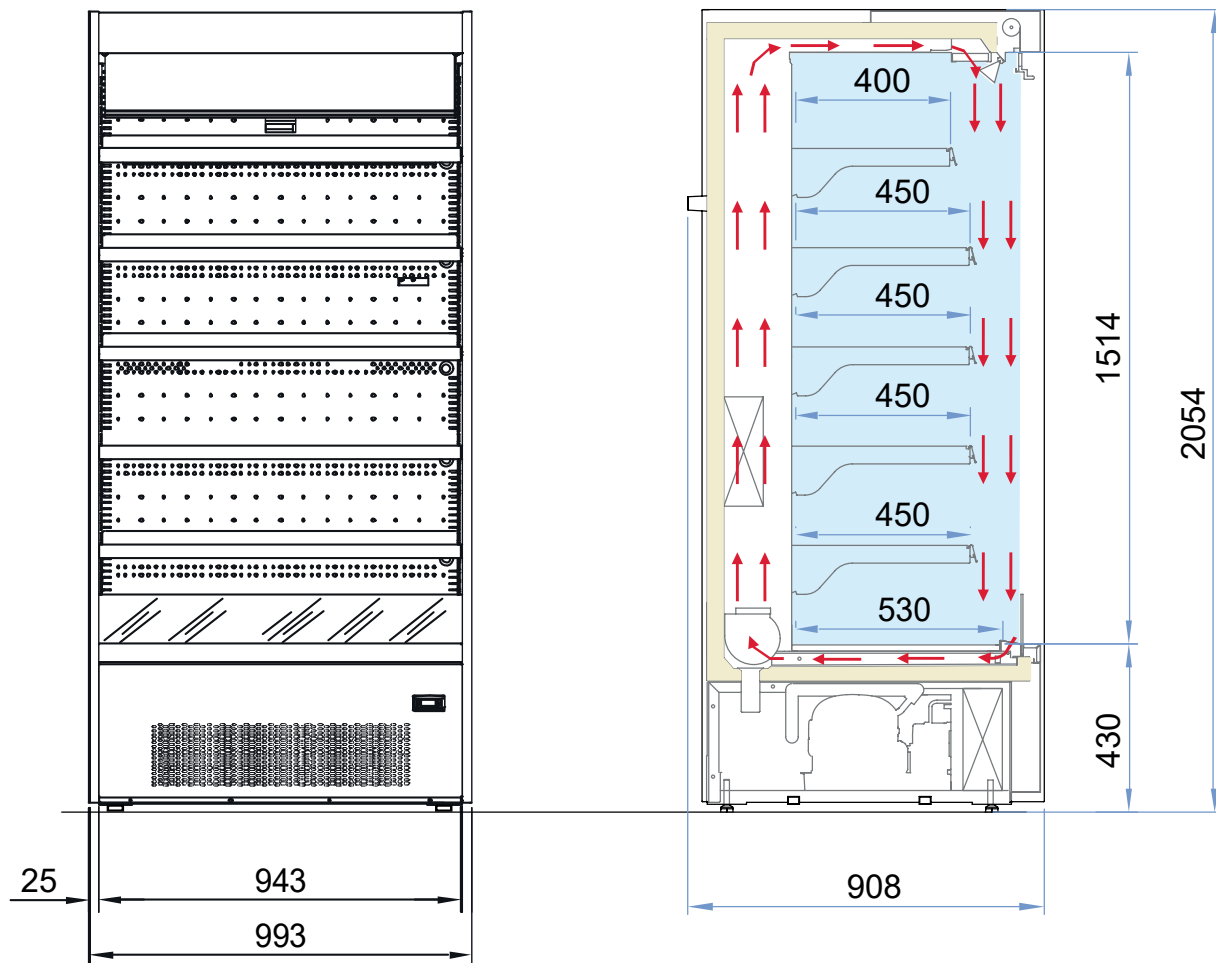

Masszeichnung Wandkühlregal GALAXY TN 940 OPEN

[Artikel-Nr.: 4538050205094]

	STÜTZFUSS	 32
	ABFLUSS	Ø 25 mm
	GASANSCHLUSS	
	KABELAUSGANG	
	STEUERTRAFEL	
	RAD	
	RAD MIT BREMSE	
	KUNDENSEITE	
	ÖFFNUNG FÜR SCHLÄUCHE AM PODEST	