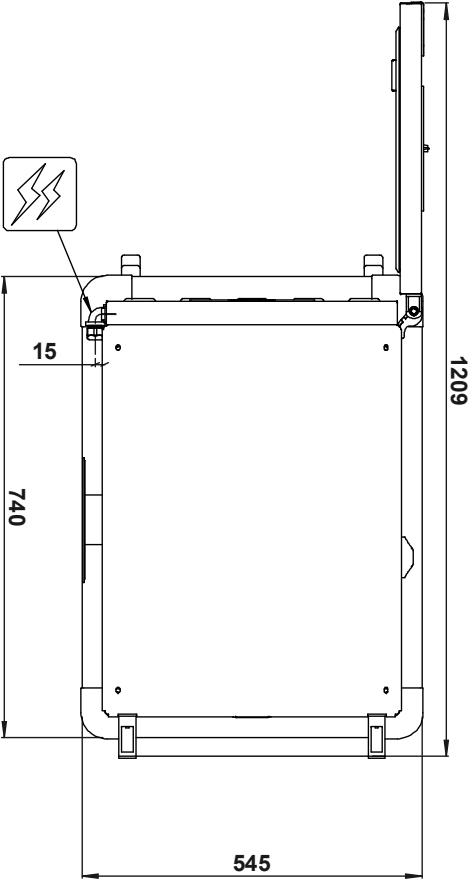

Masszeichnung

Warmhalteschrank HHA 101 EV

	IT	EN	ES	FR	DE	NL
	Ingresso cavo di alimentazione elettrica	Electricity supply cable inlet	Entrada cable alimentación	Entrée du câble d'alimentation électrique	Anschluß Elektrokabel	Inlaat voor de elektrische aansluiting
	Sfiato per fuoriuscita umidità in eccesso	Vent for excess humidity	Respiradero humedad en exceso	Évent automatique d'évacuation de l'humidité	Feuchtigkeits-entlüftung	Condens afvoerpijp
	Scarico camera	Chamber drain	Descarga cámara	Evacuation des liquides de l'enceinte	Garraumablauf	Kook kamer afvoer
	Ingresso acqua addolcita fredda	Cold softened water inlet	Entrada agua fría ablandada	Arrivée d'eau froide adoucie	Anschluß enthärtetes kaltes Wasser	Inlaat voor koud onthard water
	Ingresso acqua fredda	Cold water inlet	Entrada agua fría	Arrivée d'eau froide	Anschluß kaltes Wasser	Inlaat voor koud water
	Sfiato automatico evacuazione umidità in eccesso	Adjustable vent for excess humidity	Respiradero automático humedad	Soupape réglable pour l'évacuation de l'humidité	Automatische Feuchtigkeits-entlüftung	Automatisch gecontroleerde condensafvoer pijp
	Nota - Il disegno e le relative dimensioni sono riferite alla versione standard. Dotazioni a richiesta / accessori potrebbero comportare delle variazioni.	Important - Drawing and dimensions refer to the standard version. They may change with the addition of accessories or options.	Importante - Dibujo y dimensiones se refieren a la versión estándar. Pueden variar con accesorios y opciones.	Notez - Le plan et ses dimensions relatives se réfèrent à la version standard. Options sur demande/ accessoires comportent des variations.	Notiz - Zeichnung und Abmessung beziehen sich auf die Standard Version. Bei Zubehör und Optionen können sie ändern.	Notitie - Tekeningen ne afmetingen hebben betrekking op de standaard uitvoering. Deze kunne wijzigen bij gebruik van accessoires and opties.