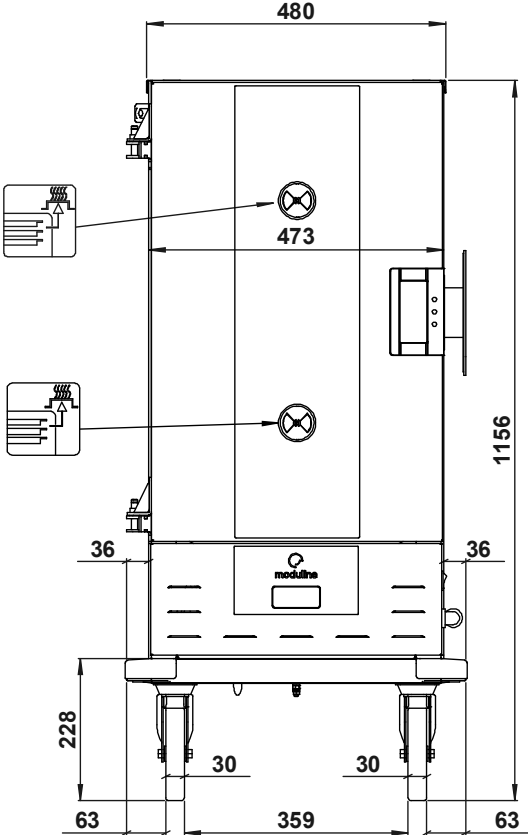

Masszeichnung

Warmhalteschrank HHA 101 EV

	IT	EN	ES	FR	DE	NL
	Ingresso cavo di alimentazione elettrica	Electricity supply cable inlet	Entrada cable alimentación	Entrée du câble d'alimentation électrique	Anschluß Elektrokabel	Inlaat voor de elektrische aansluiting
	Sfiato per fuoriuscita umidità in eccesso	Vent for excess humidity	Respiradero humedad en exceso	Évent automatique d'évacuation de l'humidité	Feuchtigkeits-entlüftung	Condens afvoerpijp
	Scarico camera	Chamber drain	Descarga cámara	Evacuation des liquides de l'enceinte	Garraumablauf	Kook kamer afvoer
	Ingresso acqua addolcita fredda	Cold softened water inlet	Entrada agua fría ablandada	Arrivée d'eau froide adoucie	Anschluß enthärtetes kaltes Wasser	Inlaat voor koud onthard water
	Ingresso acqua fredda	Cold water inlet	Entrada agua fría	Arrivée d'eau froide	Anschluß kaltes Wasser	Inlaat voor koud water
	Sfiato automatico evacuazione umidità in eccesso	Adjustable vent for excess humidity	Respiradero automático humedad	Soupape réglable pour l'évacuation de l'humidité	Automatische Feuchtigkeits-entlüftung	Automatisch gecontroleerde condensafvoer pijp
	Nota - Il disegno e le relative dimensioni sono riferite alla versione standard. Dotazioni a richiesta / accessori potrebbero comportare delle variazioni.	Important - Drawing and dimensions refer to the standard version. They may change with the addition of accessories or options.	Importante - Dibujo y dimensiones se refieren a la versión estándar. Pueden variar con accesorios y opciones.	Notez - Le plan et ses dimensions relatives se réfèrent à la version standard. Options sur demande/ accessoires comportent des variations.	Notiz - Zeichnung und Abmessung beziehen sich auf die Standard Version. Bei Zubehör und Optionen können sie ändern.	Notitie - Tekeningen ne afmetingen hebben betrekking op de standaard uitvoering. Deze kunne wijzigen bij gebruik van accessoires and opties.