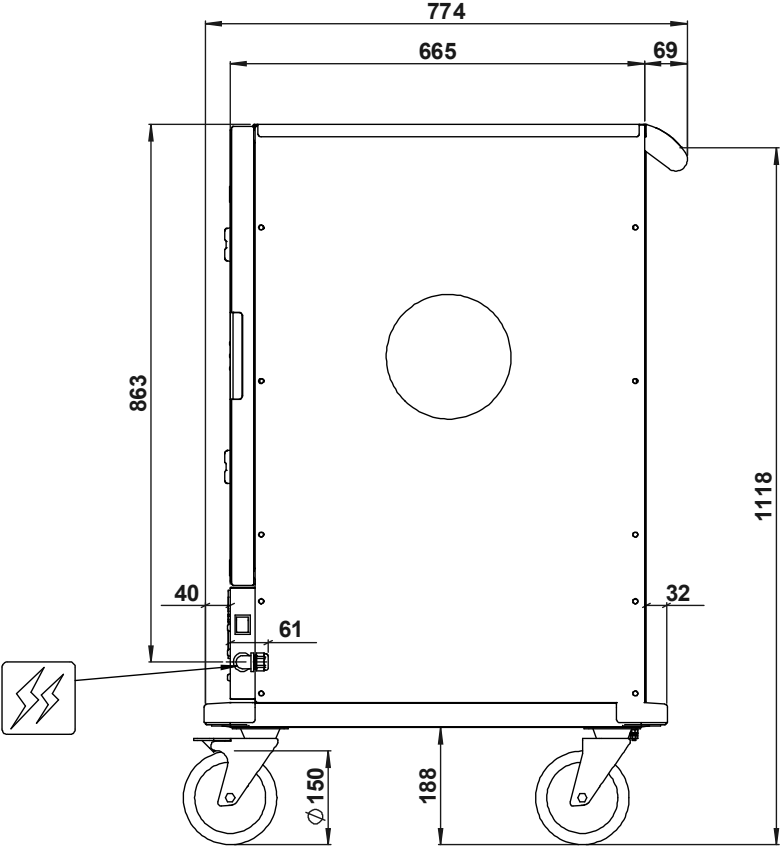

Masszeichnung

Warmhalteschrank HHA 101 EV

	IT	EN	ES	FR	DE	NL
	Ingresso cavo di alimentazione elettrica	Electricity supply cable inlet	Entrada cable alimentación	Entrée du câble d'alimentation électrique	Anschluß Elektrokabel	Inlaat voor de elektrische aansluiting
	Sfiato per fuoriuscita umidità in eccesso	Vent for excess humidity	Respiradero humedad en exceso	Évent automatique d'évacuation de l'humidité	Feuchtigkeits-entlüftung	Condens afvoerpijp
	Scarico camera	Chamber drain	Descarga cámara	Evacuation des liquides de l'enceinte	Garraumablauf	Kook kamer afvoer
	Ingresso acqua addolcita fredda	Cold softened water inlet	Entrada agua fría ablandada	Arrivée d'eau froide adoucie	Anschluß enthärtetes kaltes Wasser	Inlaat voor koud onthard water
	Ingresso acqua fredda	Cold water inlet	Entrada agua fría	Arrivée d'eau froide	Anschluß kaltes Wasser	Inlaat voor koud water
	Sfiato automatico evacuazione umidità in eccesso	Adjustable vent for excess humidity	Respiradero automático humedad	Soupape réglable pour l'évacuation de l'humidité	Automatische Feuchtigkeits-entlüftung	Automatisch gecontroleerde condensafvoer pijp
	Nota - Il disegno e le relative dimensioni sono riferite alla versione standard. Dotazioni a richiesta / accessori potrebbero comportare delle variazioni.	Important - Drawing and dimensions refer to the standard version. They may change with the addition of accessories or options.	Importante - Dibujo y dimensiones se refieren a la versión estándar. Pueden variar con accesorios y opciones.	Notez - Le plan et ses dimensions relatives se réfèrent à la version standard. Options sur demande/ accessoires comportent des variations.	Notiz - Zeichnung und Abmessung beziehen sich auf die Standard Version. Bei Zubehör und Optionen können sie ändern.	Notitie - Tekeningen ne afmetingen hebben betrekking op de standaard uitvoering. Deze kunne wijzigen bij gebruik van accessoires and opties.