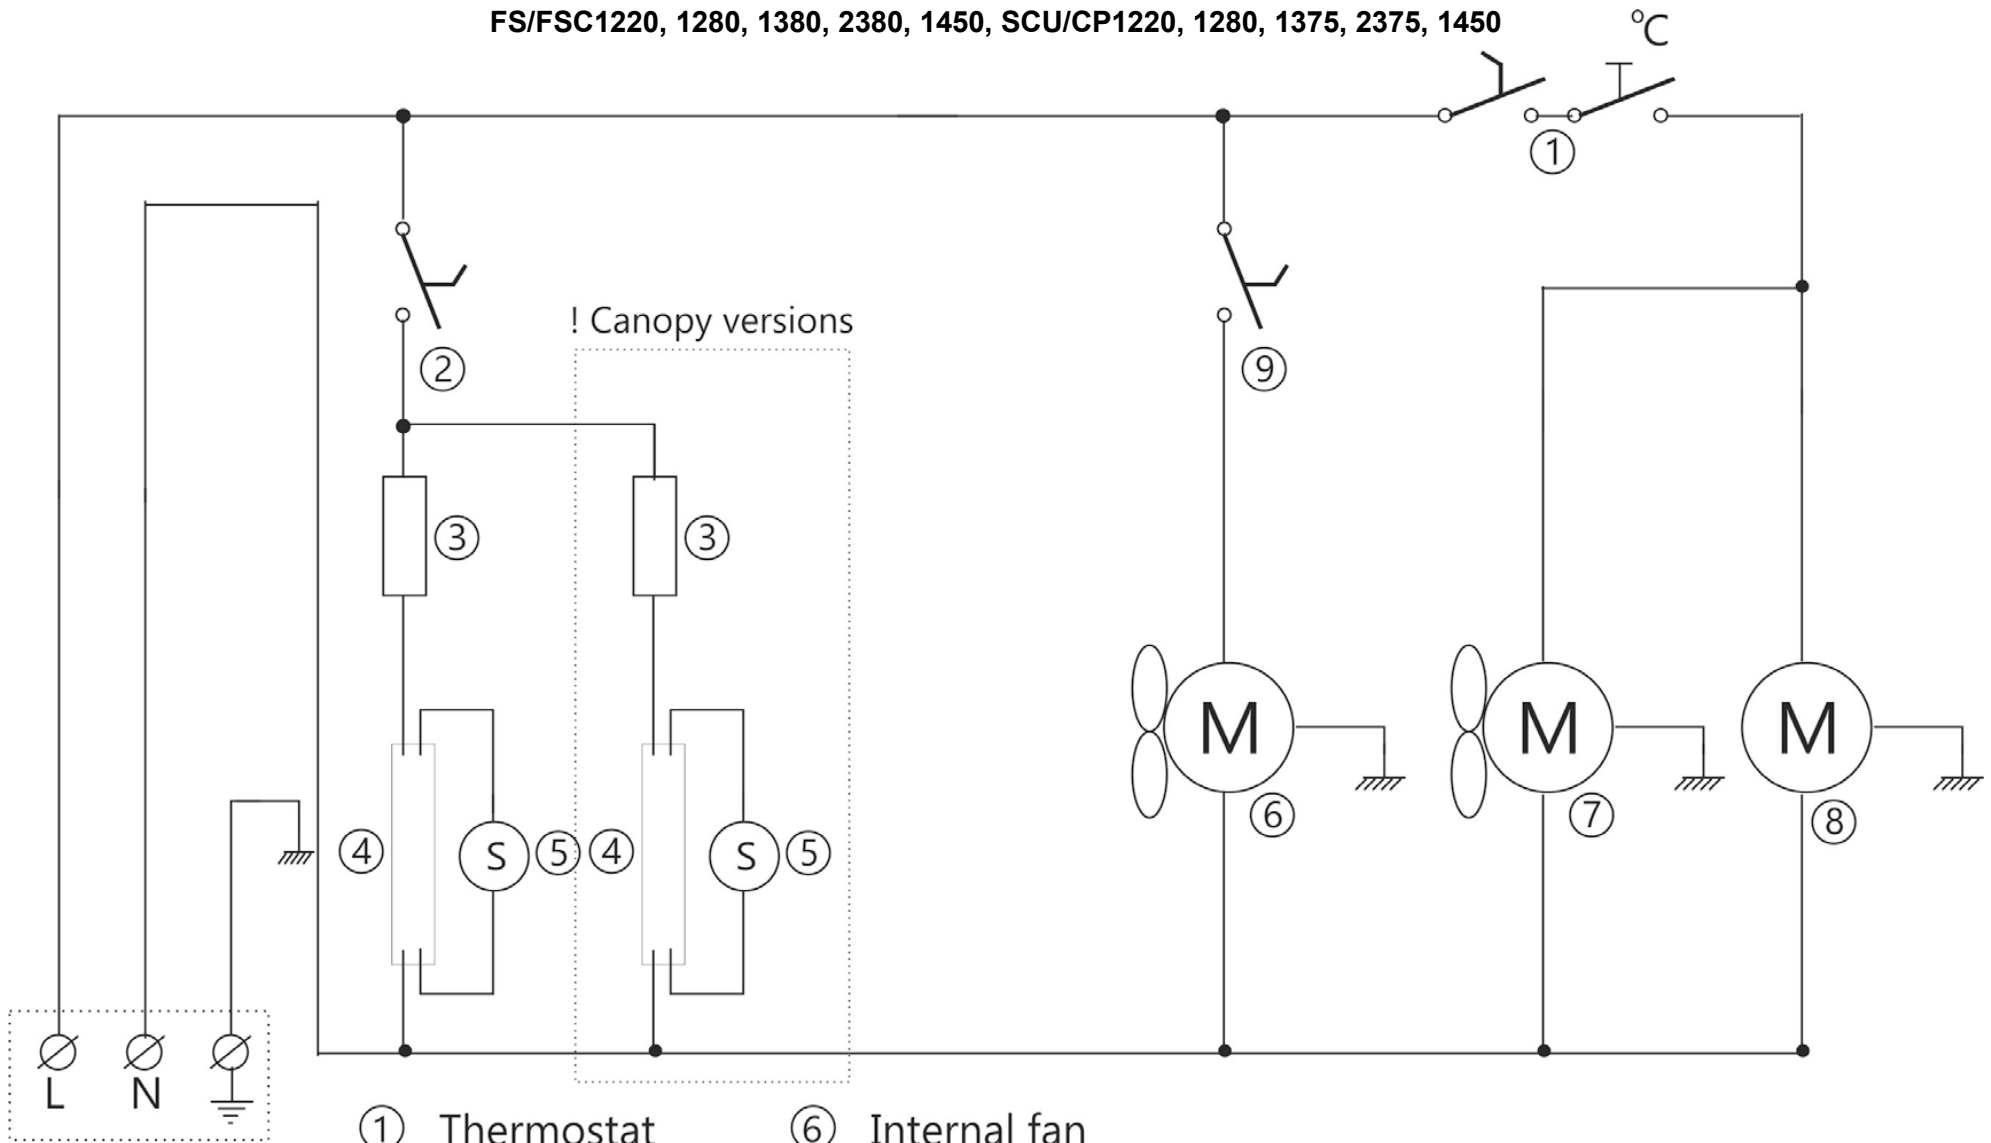

Schaltplan

Gewerbekühlschrank **KU 380 2G**

[Art. 435113809]

- ① Thermostat
- ② Light switch
- ③ Ballast
- ④ Neon lamp
- ⑤ Neon starter
- ⑥ Internal fan
- ⑦ Condenser fan
- ⑧ Compressor
- ⑨ Door switch (Option)