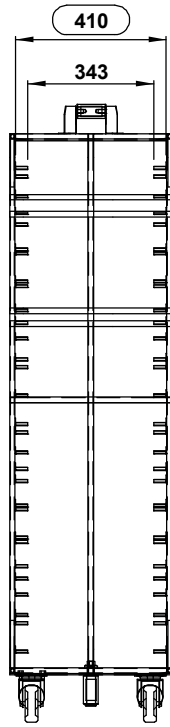

Masszeichnung

MORETTI Rotationsofen serieR R14G

14T

18T