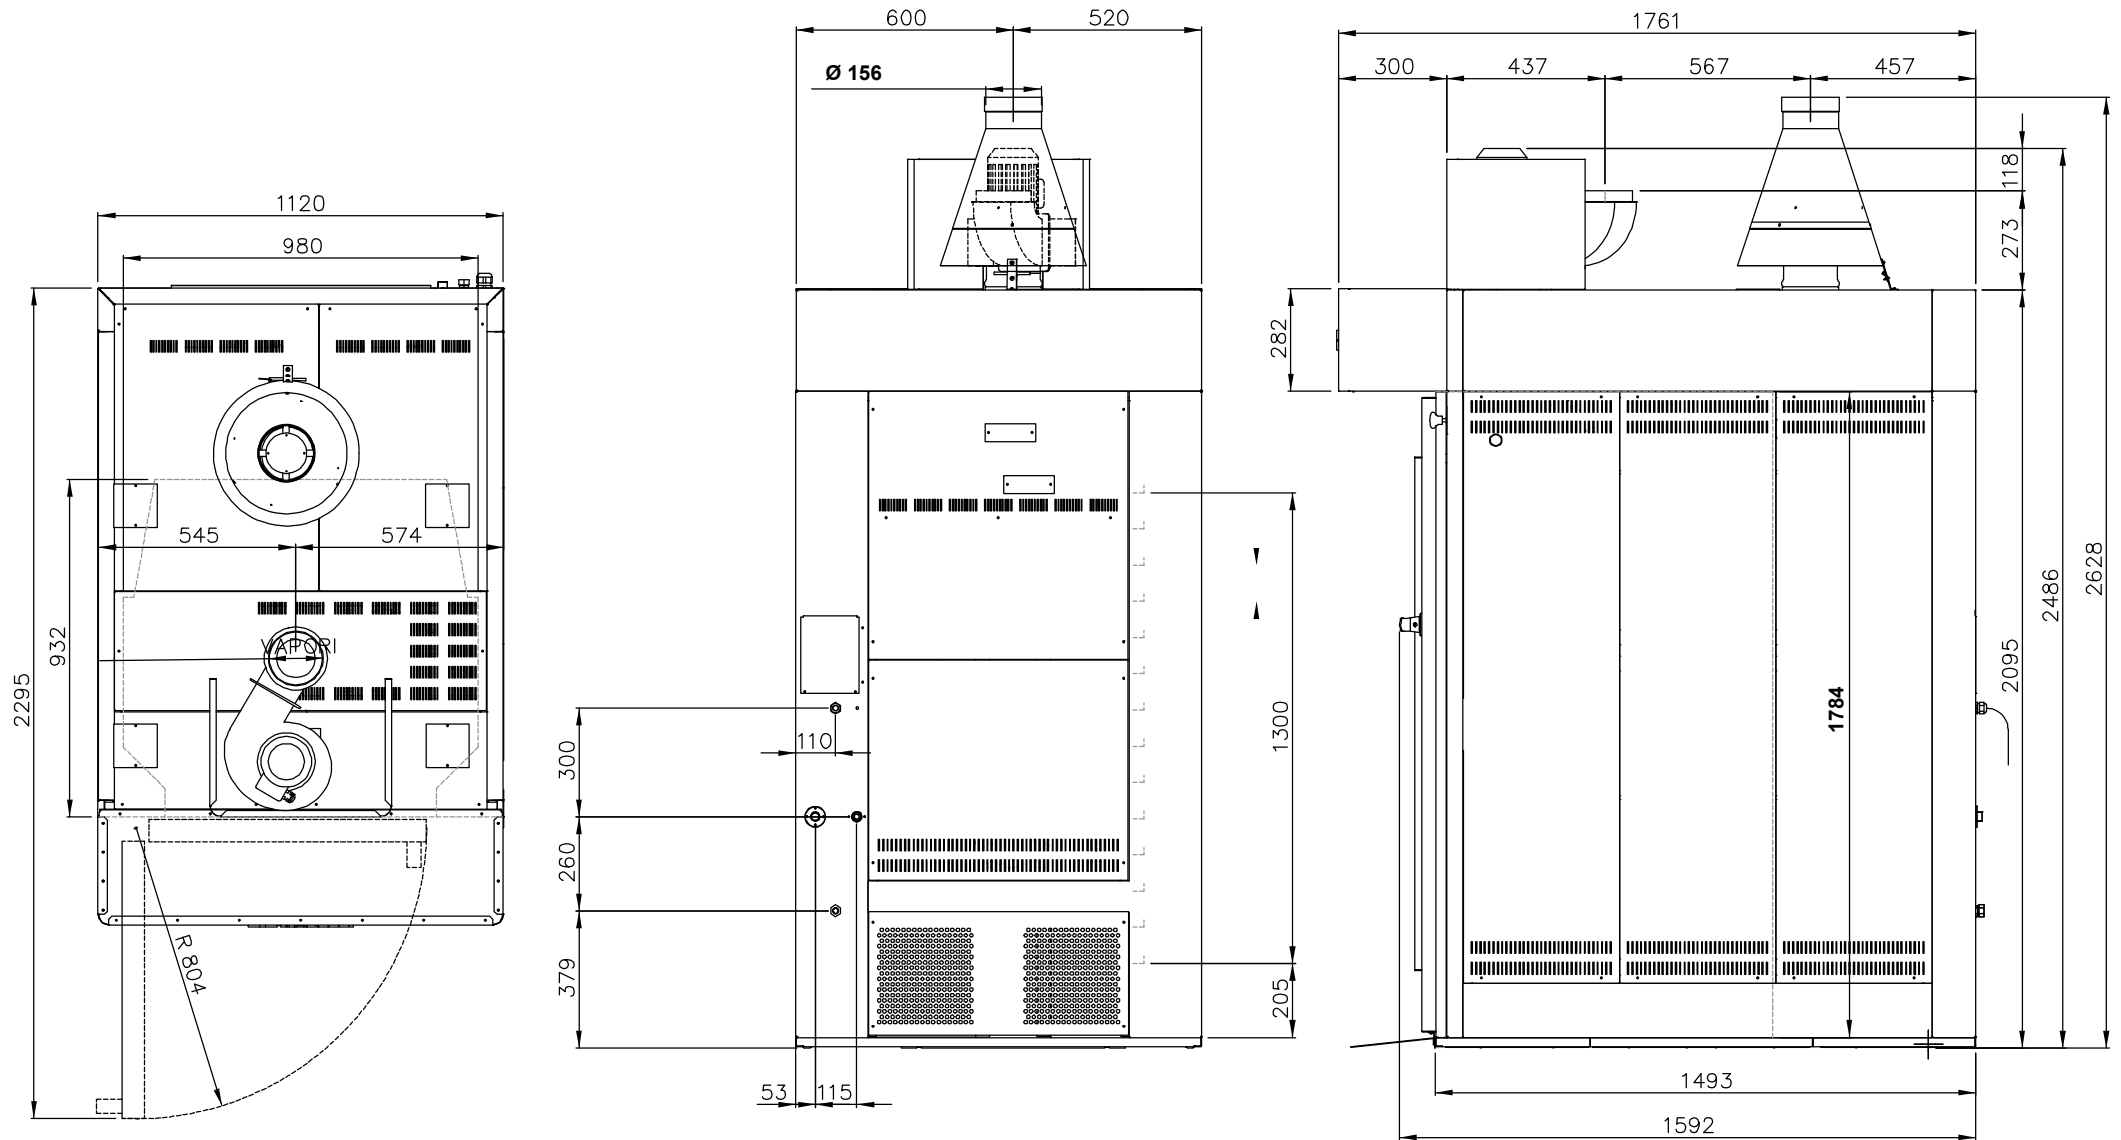

Masszeichnung

MORETTI Rotationsofen serieR R14G

14T

18T