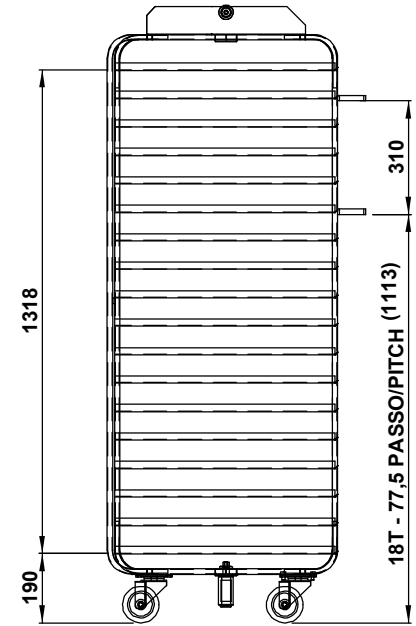

Masszeichnung

MORETTI Rotationsofen serieR R14G

14T

18T