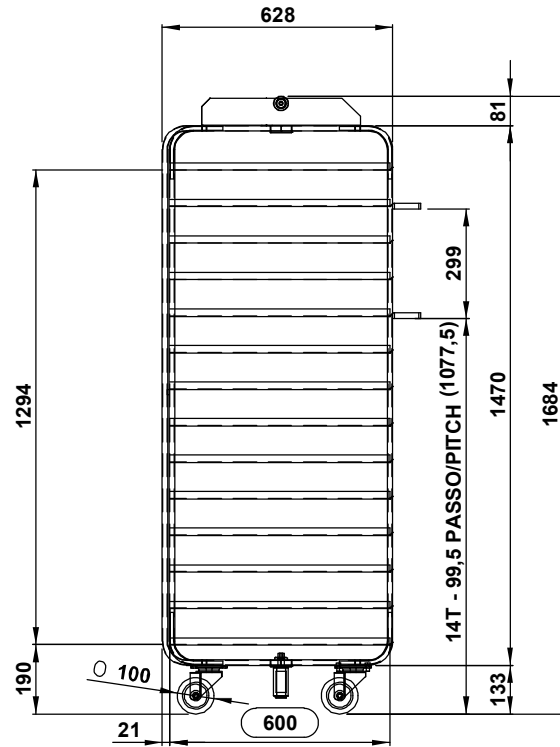

Masszeichnung

MORETTI Rotationsofen serieR R14G

14T

18T