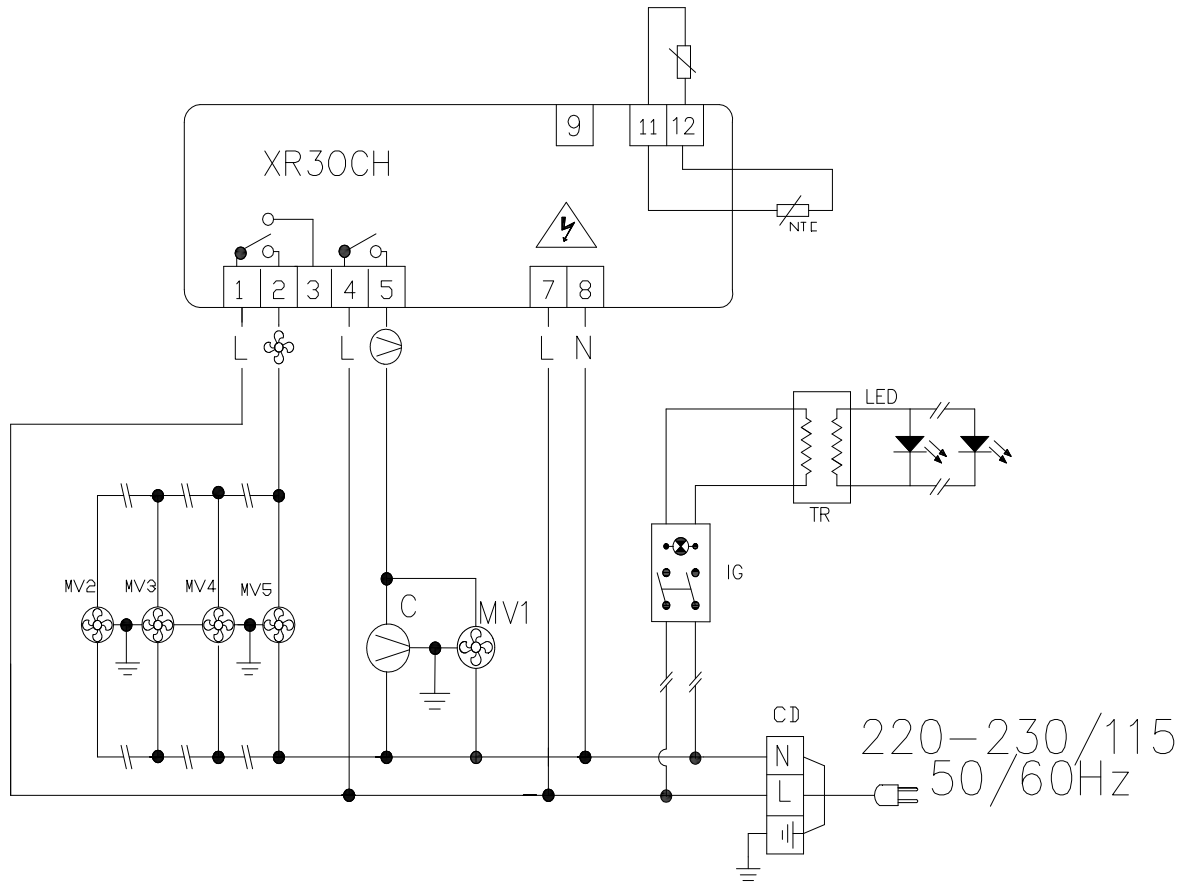

# Schaltplan

## COOL-LINE-Kühltisch KT 1795 2T 2Z

[Artikel-Nr.: 46711102M02-K-N-A]

**(PT) LEGENDA**

VC	VENTILADOR CONDENSADOR
VE 2/3/4/5	VENTILADOR EVAPORADOR
NTC	SONDA CONTROLO
C	COMPRESSOR
CD	CAIXA DE DERIVAÇÃO
TR	TRANSFORMADOR
IG	INTERRUPTOR

**(IT) LEGENDA**

VC	VENILATORE DEL CONDENSATORE
VE 2/3/4/5	VENILATORE DELL'EVAPORATORE
NTC	SONDA DI CONTROLLO
C	COMPRESSORE
CD	SCATOLA DI GIUNZIONE
TR	TRANSFORMATORE
IG	INTERRUTTORE

**(ES) LEYENDA**

VC	VENTILADOR DEL CONDENSADOR
VE 2/3/4/5	VENTILADOR DEL EVAPORADOR
NTC	SONDA CONTROL
C	COMPRESOR
CD	LA CAJA DE CONEXIONES
TR	TRANSFORMADOR
IG	INTERRUPTOR

**(EN) LEGEND**

VC	CONDENSER FAN
VE 2/3/4/5	EVAPORATOR FAN
NTC	CONTROL PROBE
C	COMPRESSOR
CD	JUNCTION BOX
TR	TRANSFORMER
IG	LIGHT SWITCH

**(FR) LÉGENDE**

VC	VENILATEUR DU CONDENSEUR
VE 2/3/4/5	VENILATEUR DE L'ÉVAPORATEUR
NTC	SONDE DE CONTRÔLE
C	COMPRESSEUR
CD	BOITE DE JONCTION
TR	TRANSFORMATEUR
IG	INTERRUPTEUR