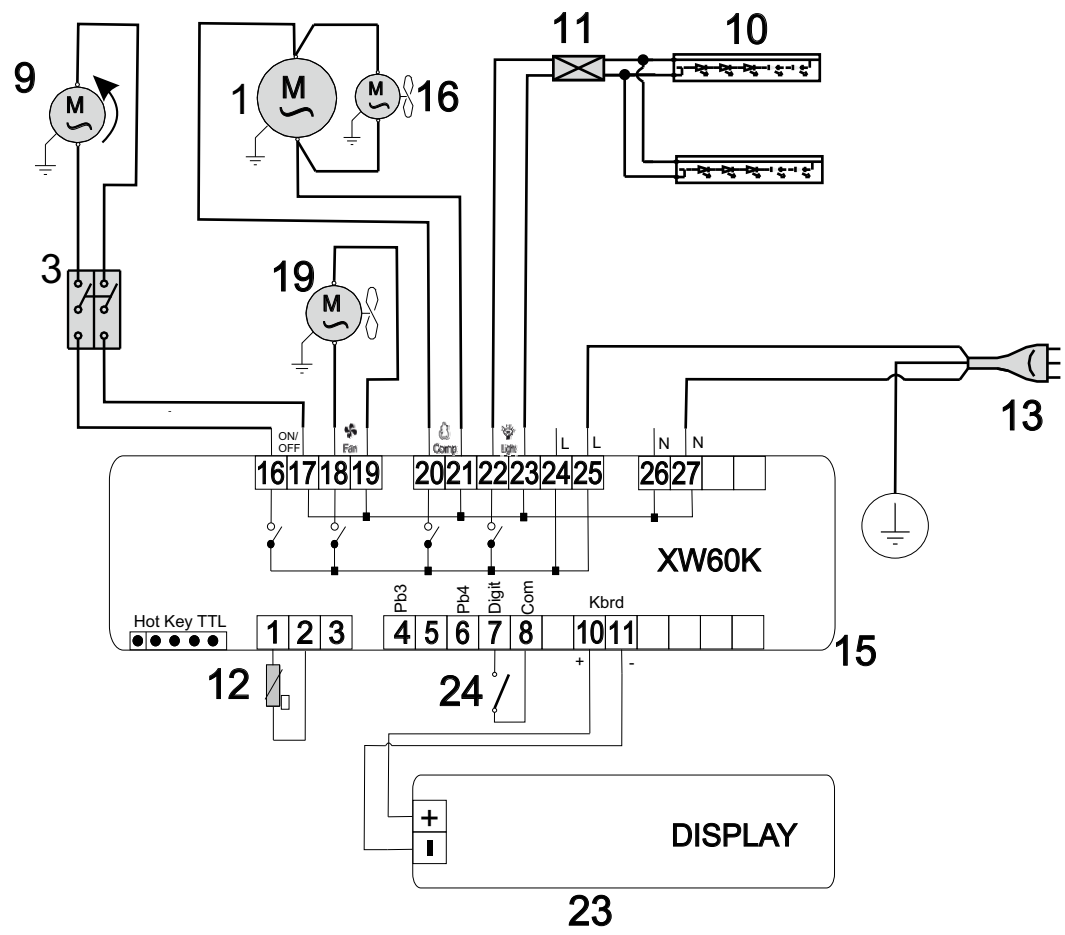

Schaltplan

COOL-LINE Panorama-Kühlvitrine PV 35 CL LED

[Artikel-Nr.: 45510352]

R290

I

1) Compressore 2) Condensatore 3) Comando cupola - interruttore 4) Evaporatore 5) Filtro 6) Interruttore 8) Morsettiera 9) Motoriduttore 10) Illuminazione 11) Alimentatore 12) Sonda 13) Spina 15) Termostato 16) Ventilatore condensatore 17) Reattore 18) Starter 19) Ventilatore 20) Valvola solenoide 21) Resistenza 22) Trasformatore 23) Display 24) Microinterruttore 25) Resistenza scarico 26) Umidostato 27) Relè 28) Galleggiante 29) Sirena 30) Potenziometro 31) Scheda LED 32) Sonda umidità 33) Scheda WIFI 34) Antenna 35) Elettroserratura 36) Porta USB 37) Inverter 38) Controllo valvola elettronica 39) Valvola elettronica 40) Sonda valvola elettronica 41) Trasduttore 42) Ricevitore 43) Valvola termostatica

UK

1) Compressor 2) Condenser 3) Cover control 4) Evaporator 5) Filter 6) Switch 8) Terminal board 9) Motor reducer 10) Lighting 11) Power supply unit 12) Probe 13) Plug 15) Thermostat 16) Condenser fan 17) Reactor 18) Starter 19) Fan 20) Solenoid valve 21) Resistor 22) Transformer 23) Display 24) Microswitch 25) Resistance (discharge) 26) Humidity controller 27) Relay 28) Float 29) Alarm 30) Potentiometer 31) electronic card (LED) 32) Probe (humidity) 33) WIFI- Card 34) Aerial 35) Electric lock 36) USB port 37) Inverter 38) Controller for the electronic valve 39) Electronic valve 40) Electronic valve probe 41) Transducer 42) Receiver 43) Thermostatic valve