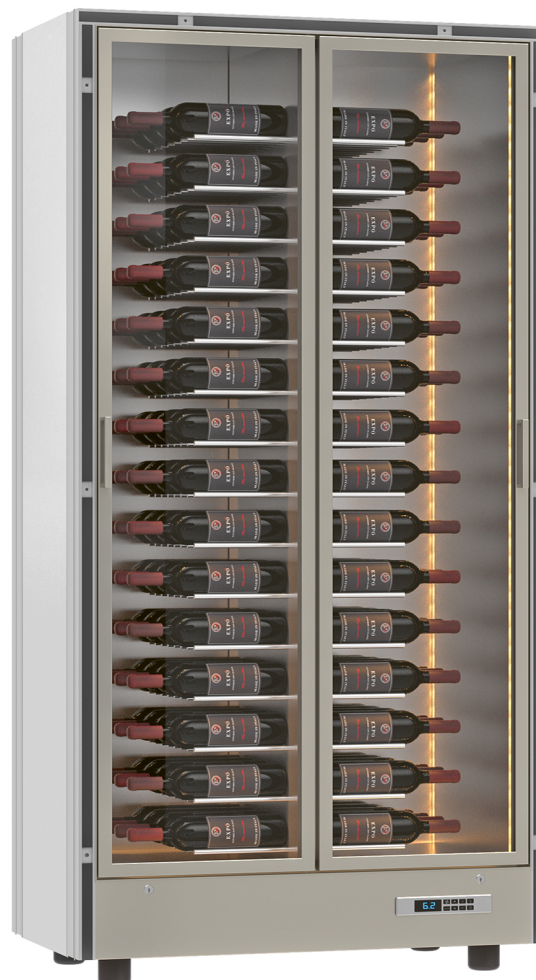

Ersatzteilliste-Explosionszeichnung

Weintemperierschrank VAR-PM12

[Artikel-Nr.: 446212002]

Code

1 Z-CE-VN-12-120	6 Z-CE-CDR...-C	11 Z-CE-AL-...	16 Z1-FG-P-A-FC2	21 Z-CE-INV13-230
2 Z-CE-EVSR01	7 Z-CE-AL-12-...	12 Z-FE-PD60...	17 Z-CE-INTBN2230	22 Z1-FG-P-A-PF...
3 Z-CE-CDR...-MV	8 Z-CE-LEDCONT9	13 Z1-FG-P-CER	18 Z-FE-PD6X17	23 Z-FE-MAN...
4 Z-CE-VN-12-120-2	9 Z-CE-CAVAL...	14 Z-FE-SER11	19 Z-FE-MAGNET...	24 Z-S-P-APA...
5 Z-S-PVC	10 Z-CE-TERDIG04S	15 Z-CE-TERDIG11...	20 Z-CE-CPR...	25 Z-CE-LED...