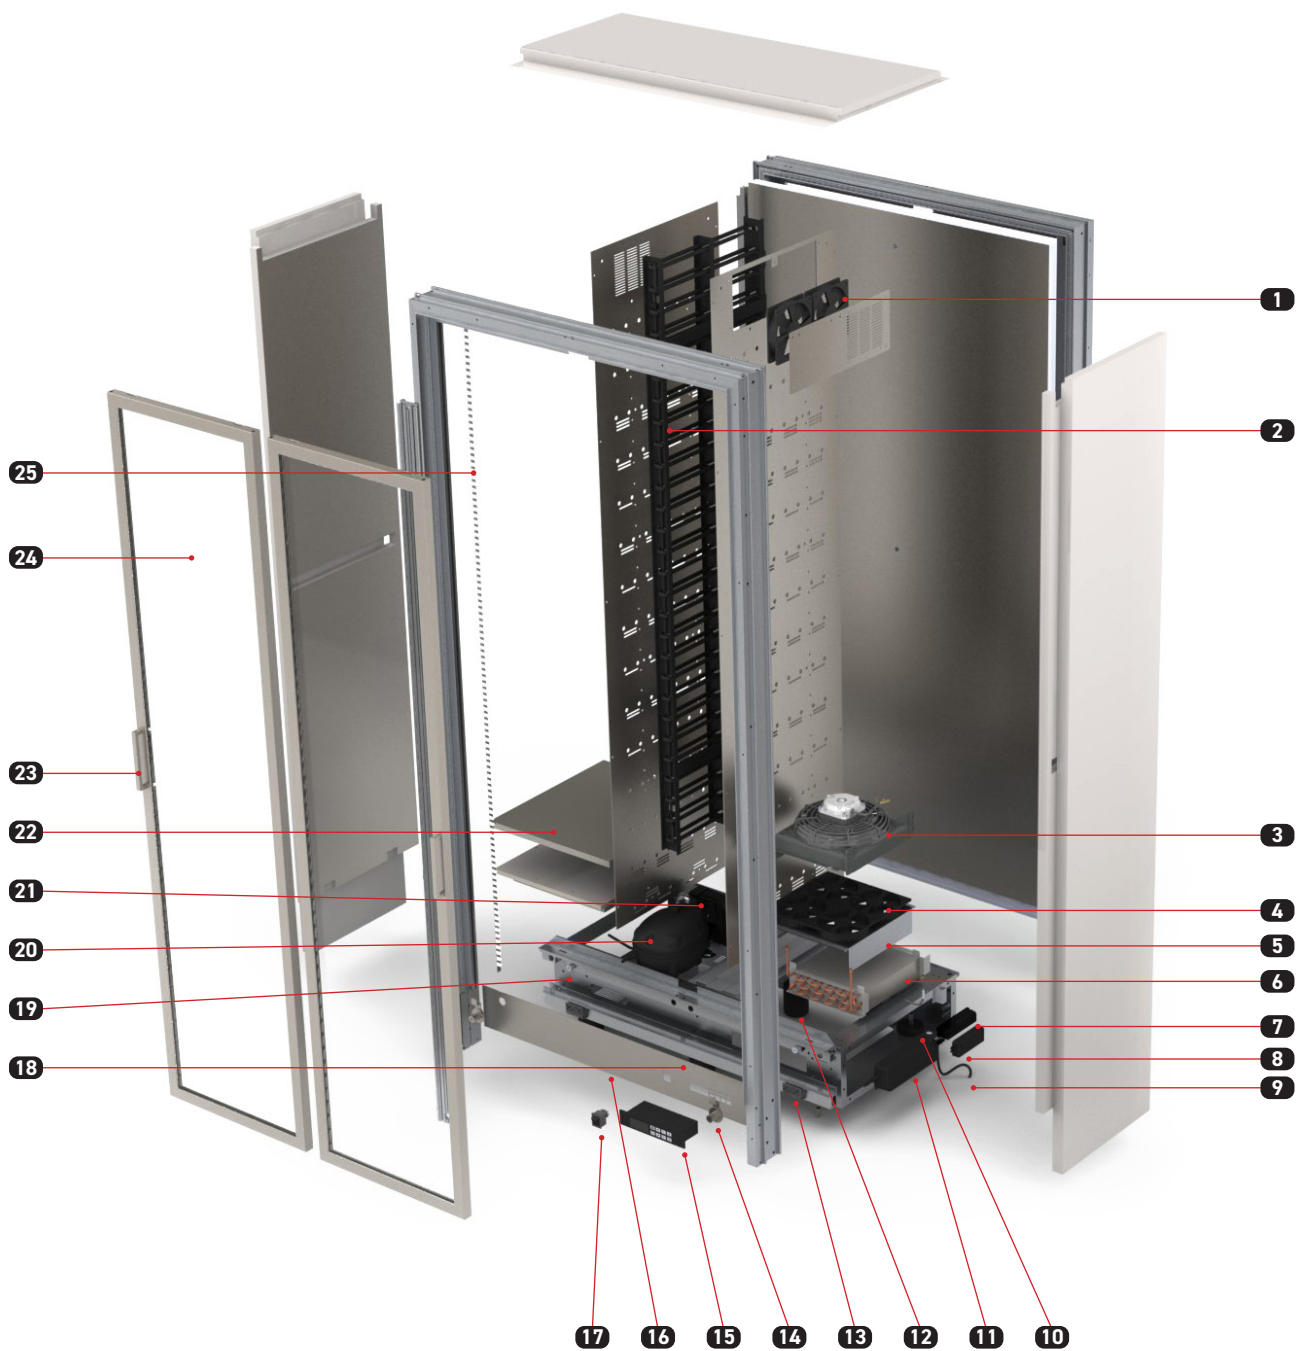

Ersatzteilliste-Explosionszeichnung

Weintemperierschrank VAR-PM12

[Artikel-Nr.: 446212002]

Code

1 Z-CE-VN-12-120	6 Z-CE-CDR...-C	11 Z-CE-AL-...	16 Z1-FG-P-A-FC2	21 Z-CE-INV13-230
2 Z-CE-EVSR01	7 Z-CE-AL-12-...	12 Z-FE-PD60...	17 Z-CE-INTBN2230	22 Z1-FG-P-A-PF...
3 Z-CE-CDR...-MV	8 Z-CE-LEDCONT9	13 Z1-FG-P-CER	18 Z-FE-PD6X17	23 Z-FE-MAN...
4 Z-CE-VN-12-120-2	9 Z-CE-CAVAL...	14 Z-FE-SER11	19 Z-FE-MAGNET...	24 Z-S-P-APA...
5 Z-S-PVC	10 Z-CE-TERDIG04S	15 Z-CE-TERDIG11...	20 Z-CE-CPR...	25 Z-CE-LED...