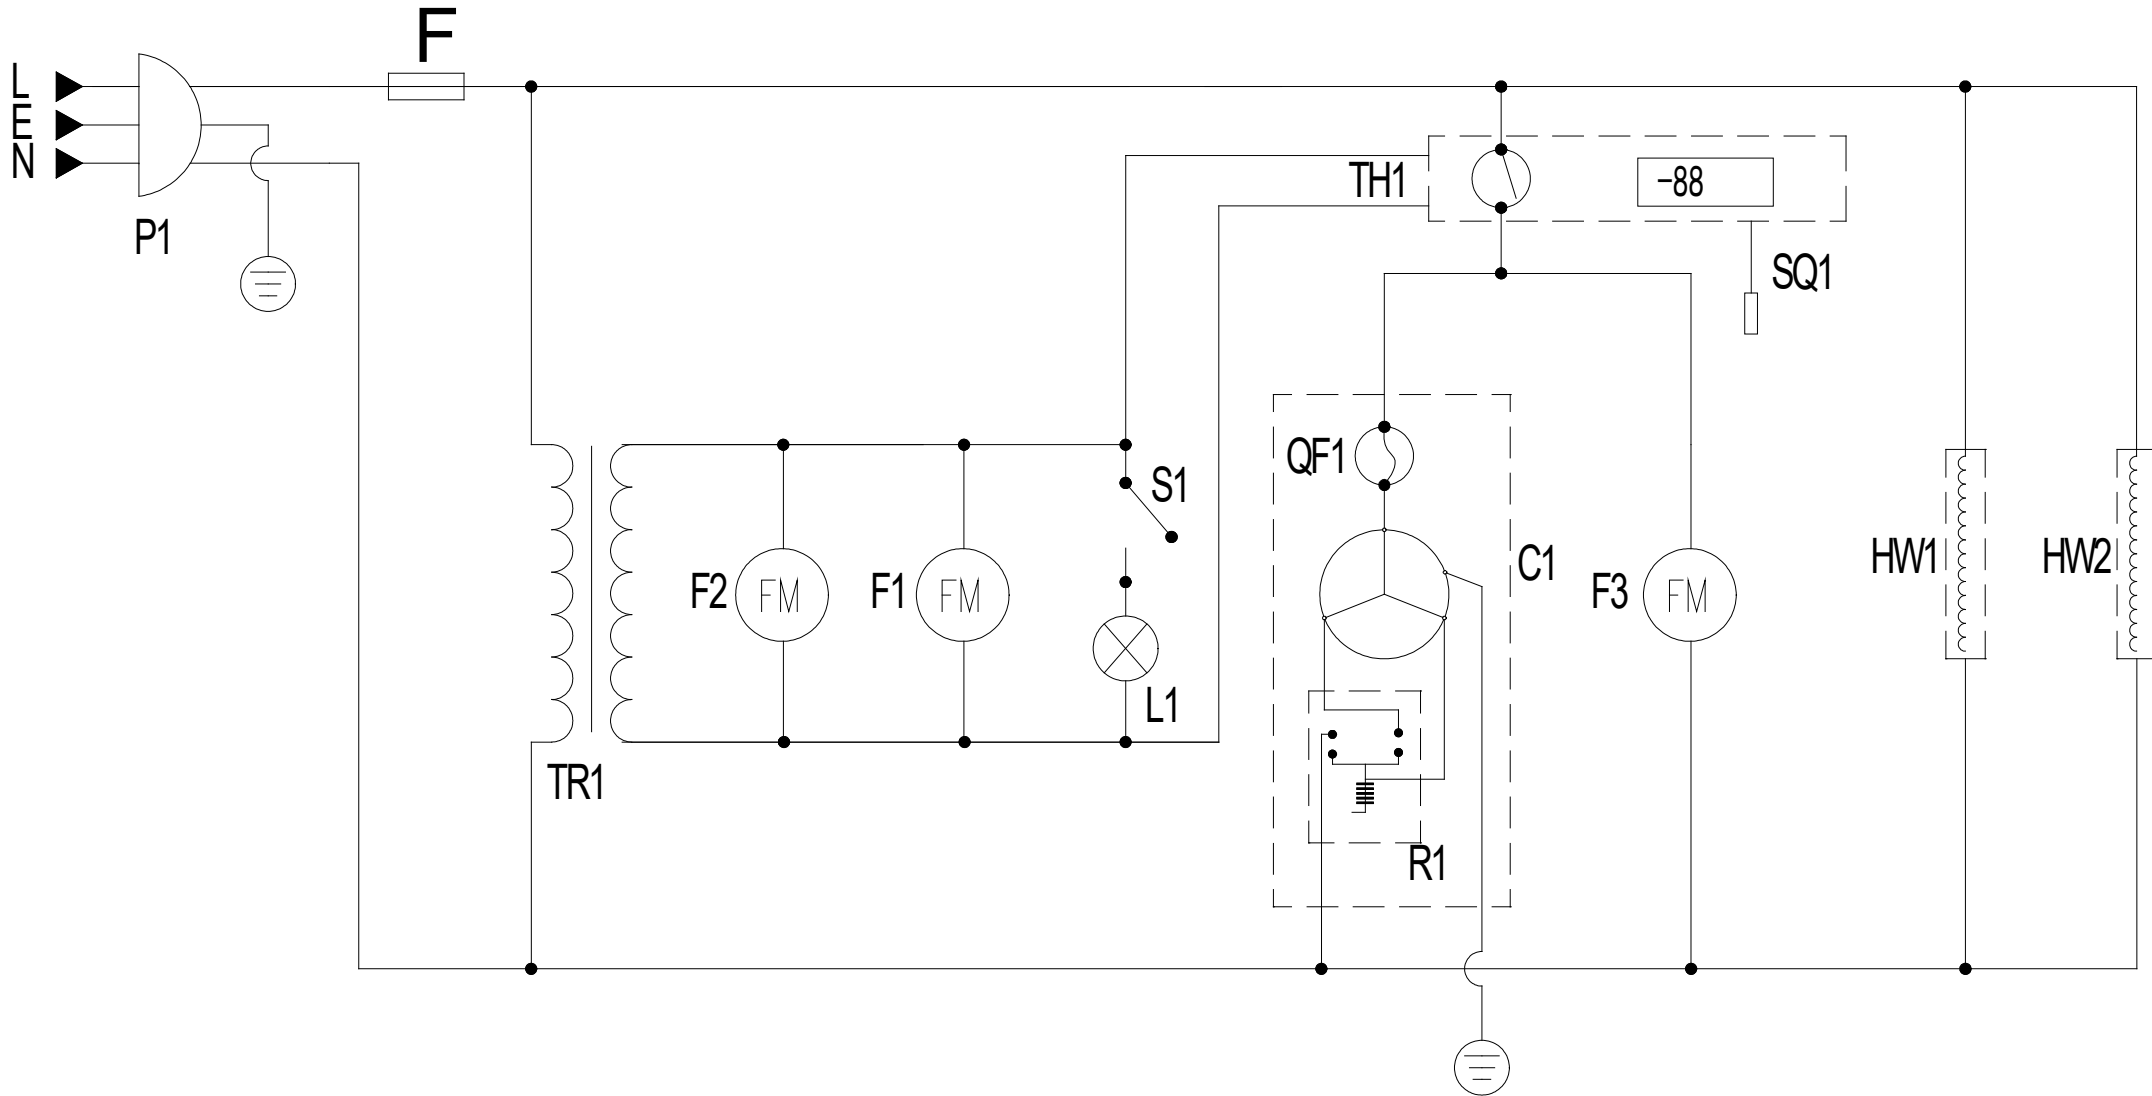

Schaltplan

Rückbuffet-Unterbauschrank RBS 1356-87-D

P1 POWER PLUG
S1 LAMP SWITCH
TH1 THERMOSTAT
C1 COMPRESSOR
QF1 OVERLOAD
F FUSE
F1, F2 EVAPORATOR FAN

F3 CONDENSER FAN
L1 INNER LIGHT
TR1 TRANSFORMER
SQ1 TEMPERATURE PROBE
HW1, HW2 HEATING WIRE
R1 RELAY