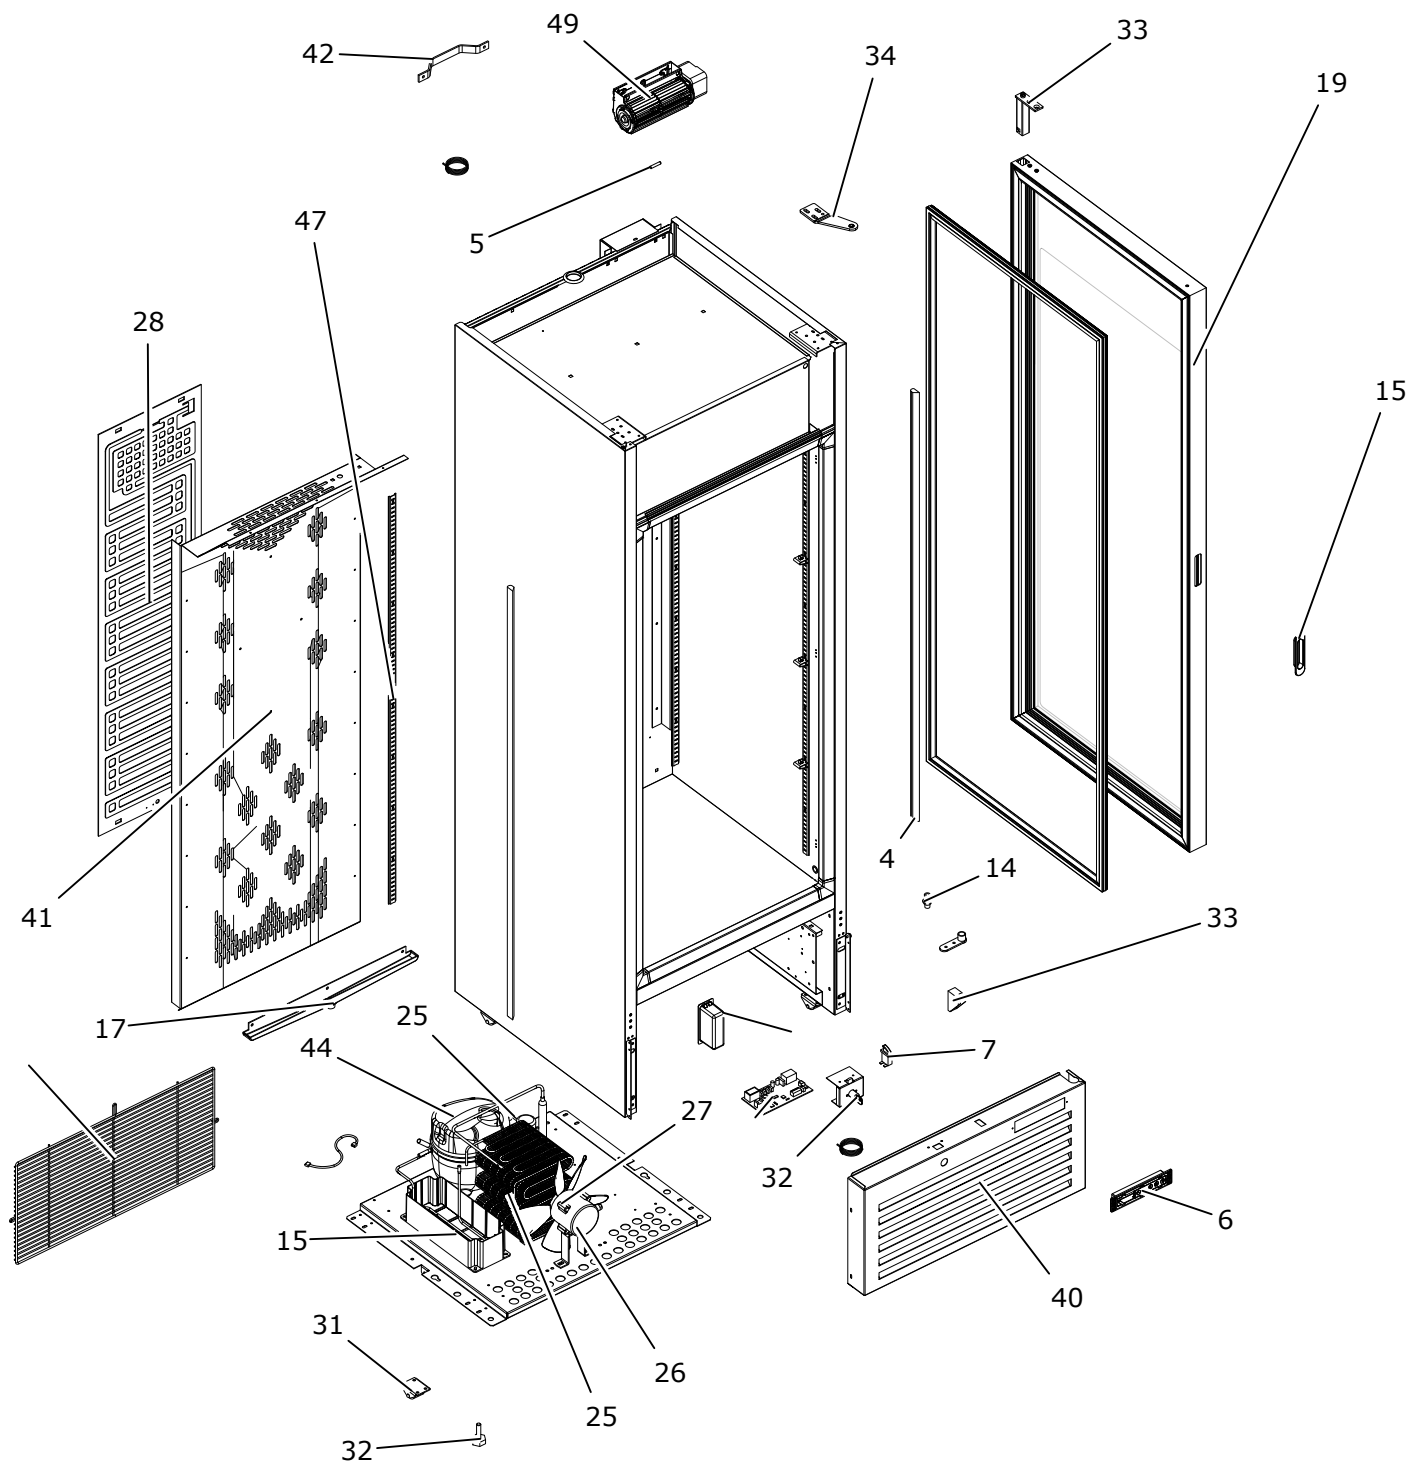

Ersatzteilliste-Explosionszeichnung
COOL-LINE Weinkühlschrank VENERE

E1735M0000 - VENERE WINE		
1	8411319	PORTA FLAT COMPLETA NEW VENERE WN NERO/9005
2	1722415	MANIGLIA INCASSO NERO
3	5622086	CERN.INF.DX/SX EXPO JE X PERNO 1721786 VERN.GRIGIO->
4	1721786	PERNO CERN.INF.EXPO JE X CERNIERA DIS.5622086
5	5625025	CERN.SUP.DX KFS/STARK 2021 ZINCATA BIANCO
6	4612247	GUARN.657X1629 (1318) EXPO
7	1112155	LAMPADA LED A GOCCIA DX ITL L=1250 CAVO L=500 C=NERO
8	1112156	LAMPADA LED A GOCCIA SX ITL L=1250 CAVO L=500 C=NERO
9	4133053	ROLL-BOND AQUA SLIM R600 NERO/9005
10	1185066	SONDA NTC L3000 SBRIN.BACCHUS->
11	1744121	VASCH.RACC.ACQUA TT PR14 NERO + TUBETTO ->
12	0621239	GRIGLIA POST.VENDER/EXPO NS BIANCO
13	7105066	FILTRO CARBONI ATTIVI D.38 VENERE WINE
14	3141029	FILTRO XH9 ENTR.6.5 USC.2.75 GR20 ->
15	4106171	COMP.EMY3118Y 220-240V 50HZ RSIR R600A (VENTILATO)
16	1147634	ASS.ACC.EMY3118Y 220-240V 50HZ RSIR R600A (VENTILATO)
17	4111053	CONDENS.FILO 8T 7R
18	4121154	MOTOV.ELETTRONICA STAFFA H84 ->
19	4122021	VENTOLA D.254X27° PREMENTE ALLUMINIO ->
20	1722791	VASCH.R/CONDENSA 280X110X80H
21	5591003	RULLINO COMPL.UNIDIR.D23 H28,5
22	5601156	PIEDINO REG.ESAG.GOMMA M10 FILETTO MM41
23	8523268F	GRIGLIA ANT. NERO 9005 NEW VENERE WN
24	5601058	SERRATURA 1S PORTAARMADI-VETRINE->
25	1195012	MICROINTERRUTTORE CONTATTO N.A. NERO ->
26	1188314	DISPLAY FLEX PLUS ECO 5 DA INCASSO
27	1105045	TERM.BIMET.BACCHUS 14 CABLATO
28	1105047	TERM.BIMET.VENERE WN
29	1185065	SONDA NTC L3000 D7 BACCHUS MT>
30	8920315	COPERT.ROLL-BOND NEW VENERE WN ALLUM.VERN.NERO/9005
31	4121202	MOTOV.TANG.ATEX 230V/50-60HZ KBPR 310/400
32	1188297	SCHEDA CONTROLLER FLEX PLUS
33	1185052	SONDA TERM.DIG.NTC L2000 PVC->
34	5622184	CERNIERA SUP.DX RITORNO MOLLA
35	1192217	RESIST.INT.VASCA VENERE
36	1171020	ALIMENTATORE LED 24V RIF.MW
37	1185066	SONDA NTC L3000 SBRIN.BACCHUS->