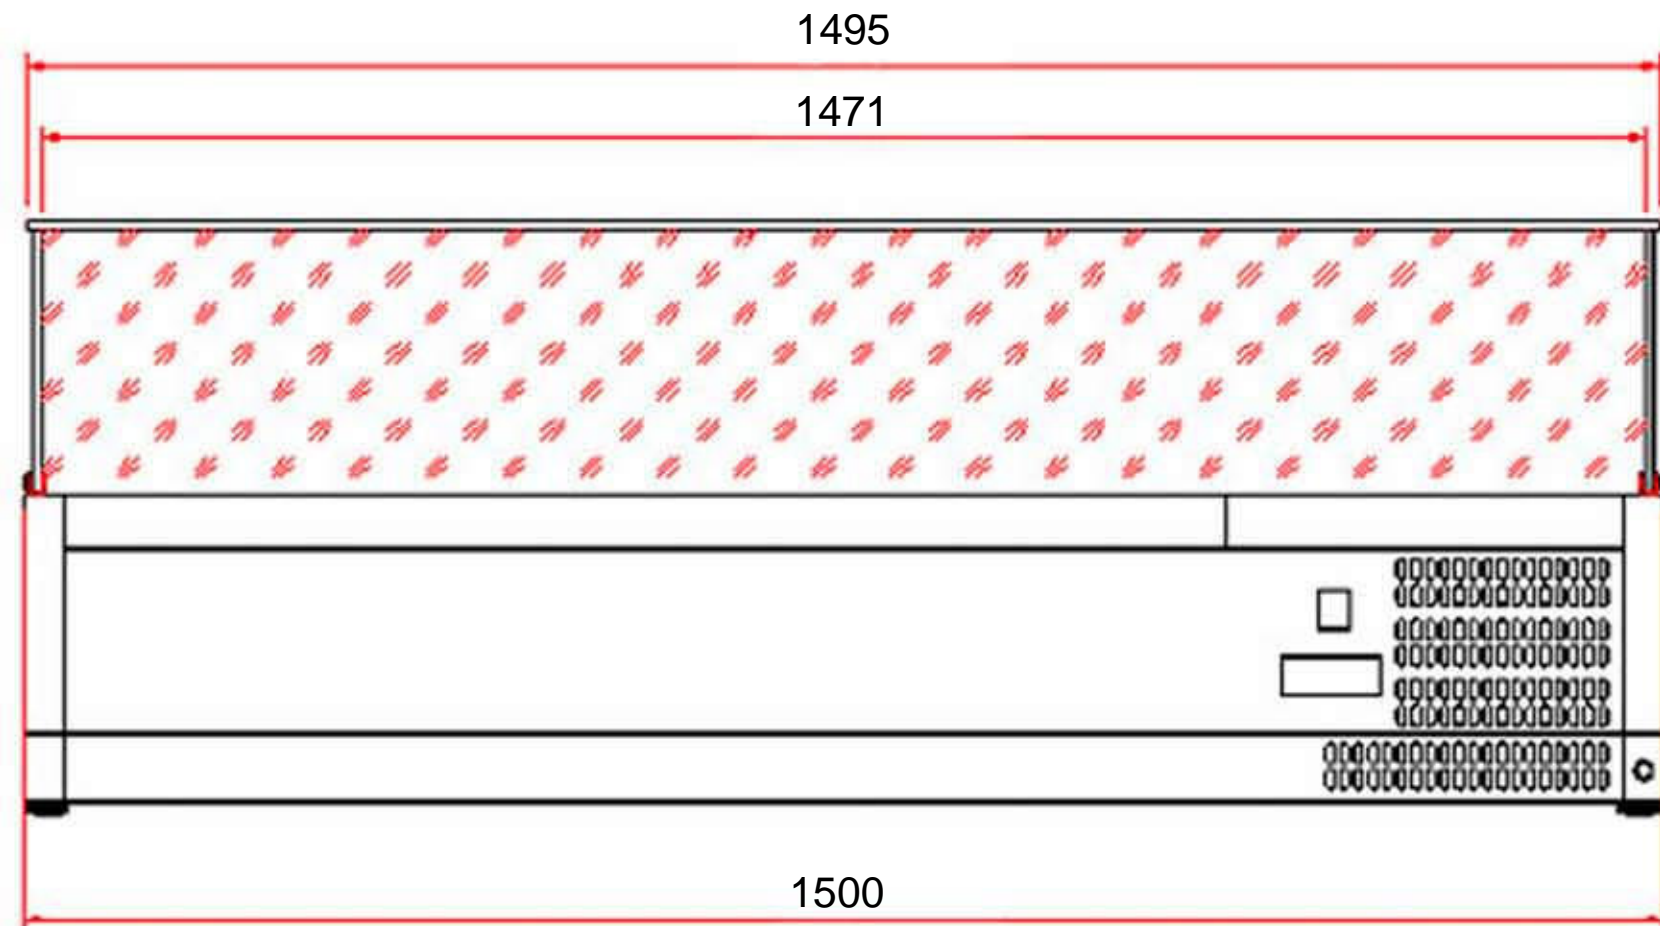

Masszeichnung

COOL-LINE-Kühlaufsatz PA 14-150

[Art. 435141502]

Gastroline

» VK Pans

VK33-

120

VK38-

140

150

160

180

200

Size of GN-Pans.