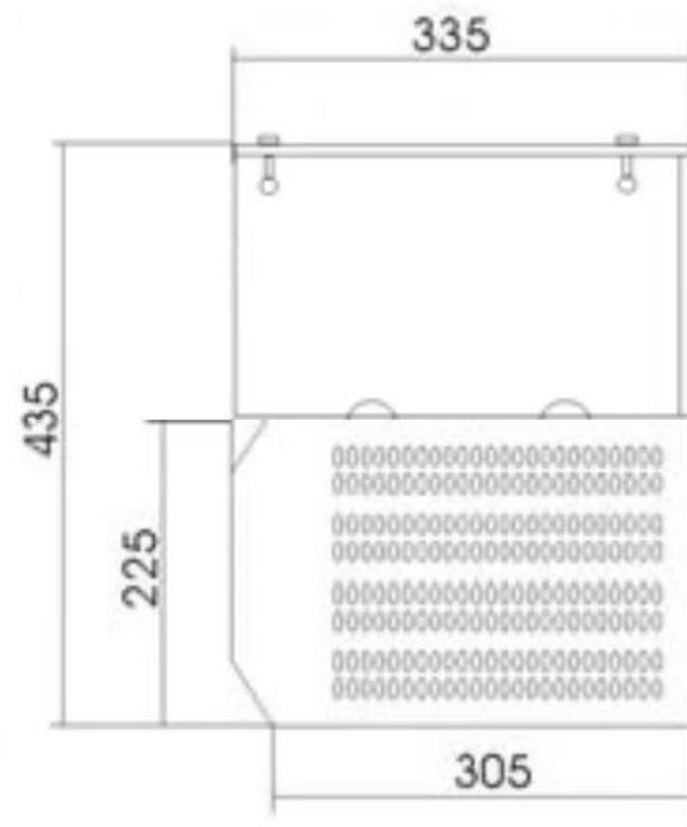

Masszeichnung

COOL-LINE-Kühlaufsatz PA 14-150

[Art. 435141502]

Gastroline

» VK Pans

VK33-

120

VK38-

140

150

160

180

200

Size of GN-Pans.