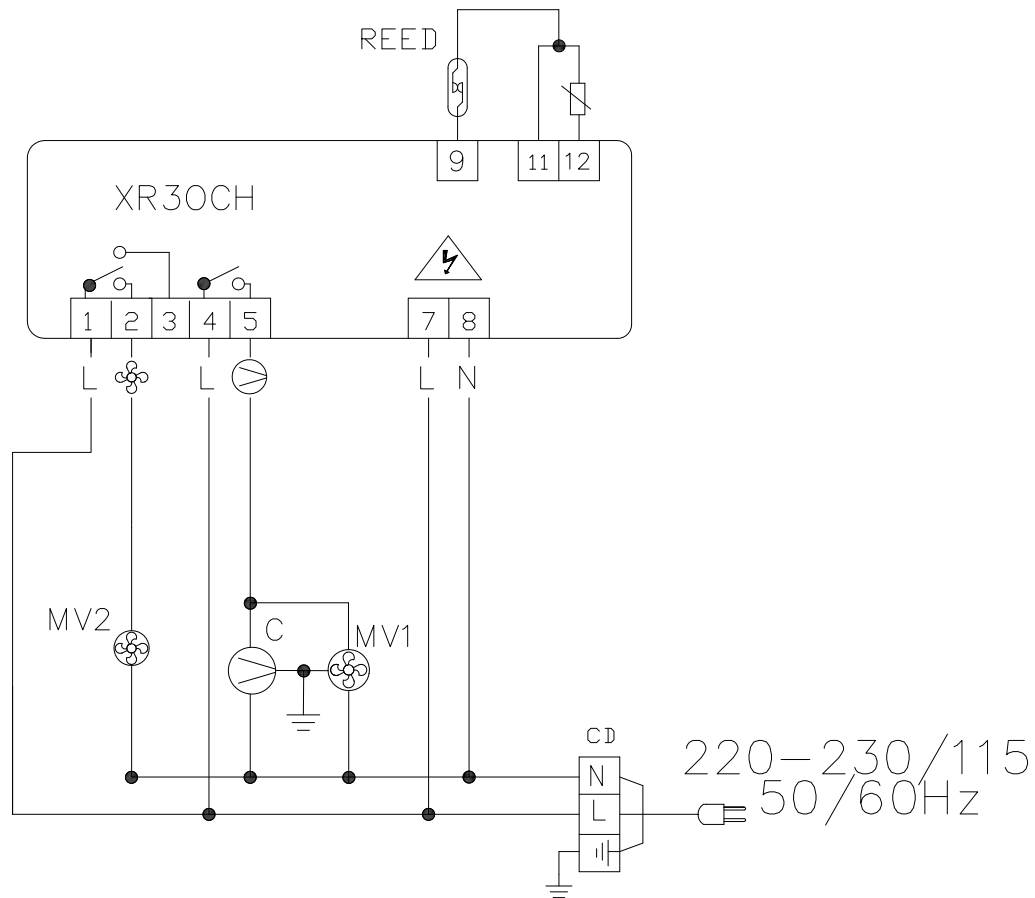

Schaltplan

Pizzakühltisch-Aufsatz A 1480

[Artikel-Nr.: 46710307011-0-G-0]

(PT) LEGENDA

MV 1	VENTILADOR CONDENSADOR
MV 2	VENTILADOR EVAPORADOR
NTC	SONDA CONTROLO
C	COMPRESSOR
CD	CAIXA DE DERIVAÇÃO

(IT) LEGENDA

MV 1	VENTILATORE DEL CONDENSATORE
MV 2	VENTILATORE DELL'EVAPORATORE
NTC	SONDA DI CONTROLLO
C	COMPRESSORE
CD	SCATOLA DI GIUNZIONE

(ES) LEYENDA

MV 1	VENTILADOR DEL CONDENSADOR
MV 2	VENTILADOR DEL EVAPORADOR
NTC	SONDA CONTROL
C	COMPRESOR
CD	LA CAJA DE CONEXIONES