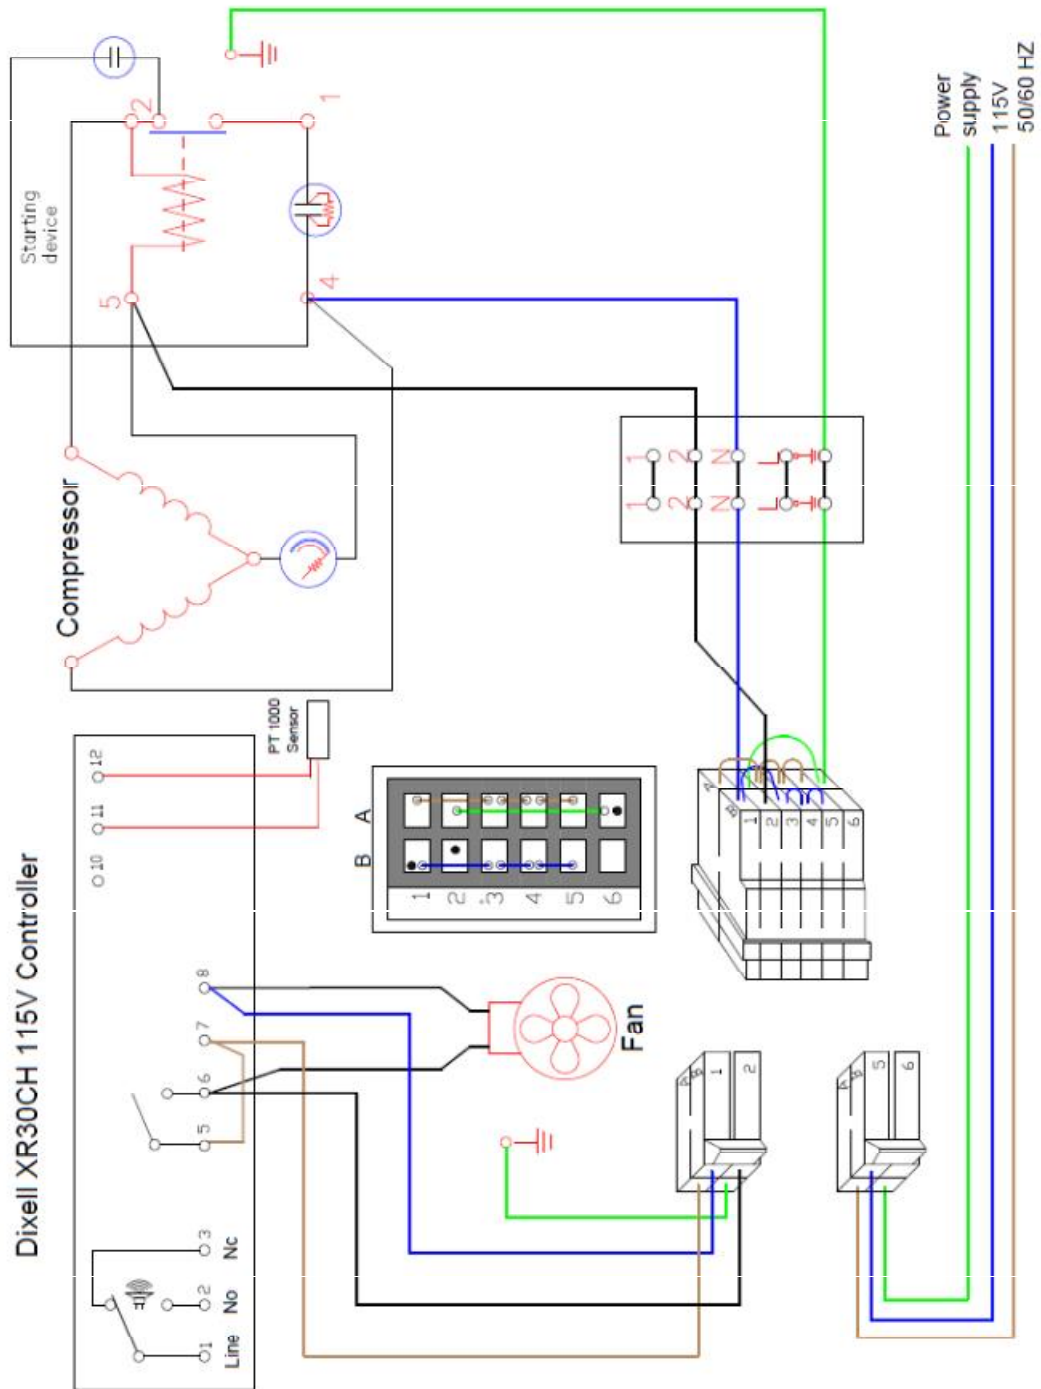

PRO 60

Art. 412306060

Wiring diagram for UNI/ PRO/ LAB 41-51-60

Tegnings nr.: TED1001-01

Tegnet af/ Dato	Godkendt af / Dato	File name	Scale Ikke måfast
MP030417		PDA TED1001	Side 1/1