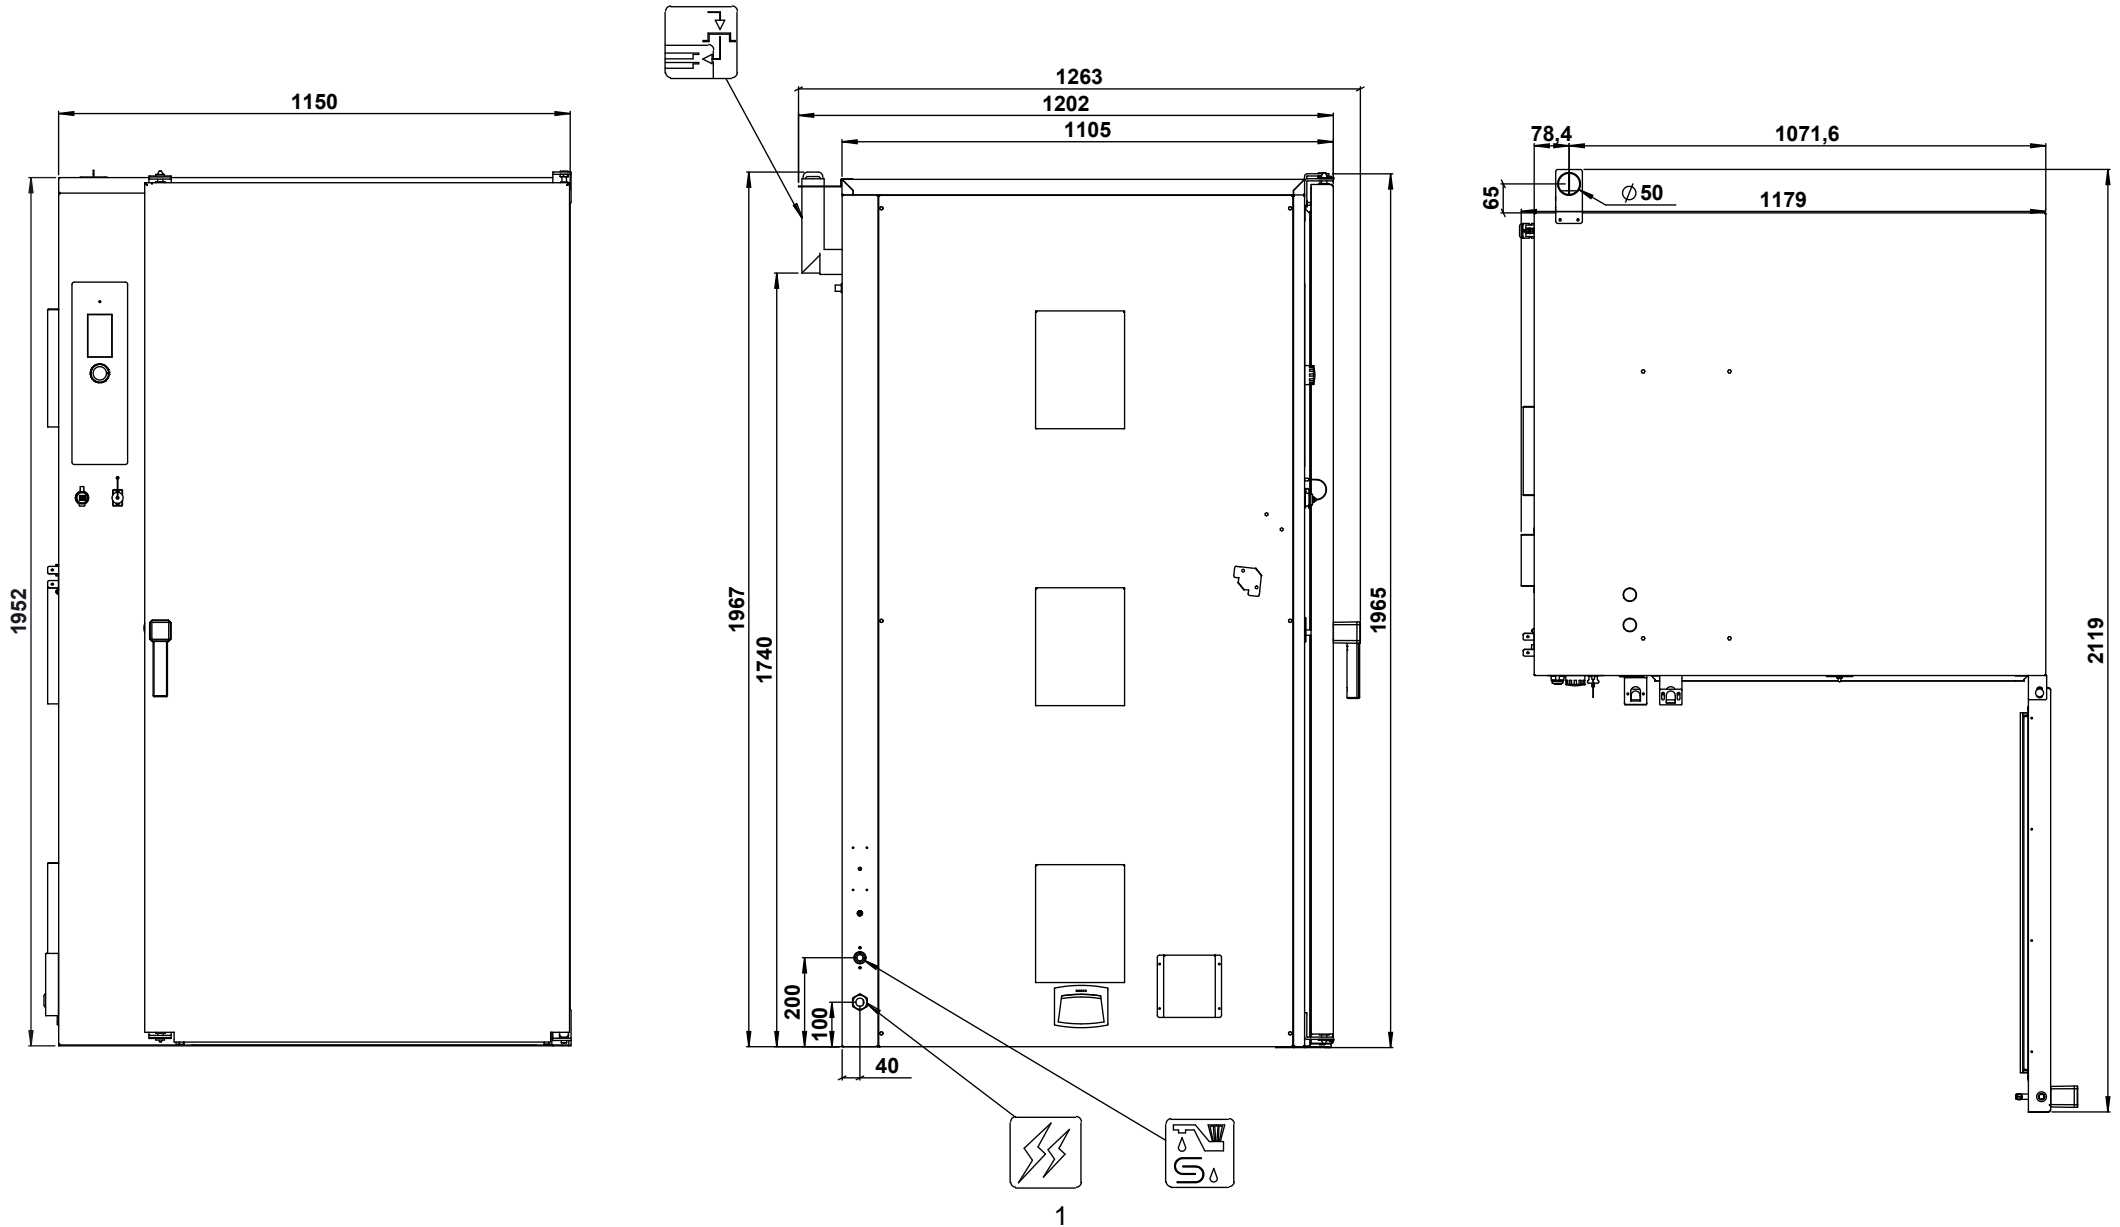

Masszeichnung

Einfahr-Regenerationsofen RRFF 40 E

[Artikel-Nr.: 437052040]

	IT	EN	ES	FR	DE	NL
	Ingresso cavo di alimentazione elettrica	Electricity supply cable inlet	Entrada cable alimentación	Entrée du câble d'alimentation électrique	Anschluß Elektrokabel	Inlaat voor de elektrische aansluiting
	Sfiato per fuoriuscita umidità in eccesso	Vent for excess humidity	Respiradero humedad en exceso	Évent automatique d'évacuation de l'humidité	Feuchtigkeits-entlüftung	Condens afvoerpijp
	Scarico camera	Chamber drain	Descarga cámara	Evacuation des liquides de l'enceinte	Garraumablauf	Kook kamer afvoer
	Ingresso acqua addolcita fredda	Cold softened water inlet	Entrada agua fría ablandada	Arrivée d'eau froide adoucie	Anschluß enthärtetes kaltes Wasser	Inlaat voor koud onthard water
	Ingresso acqua fredda	Cold water inlet	Entrada agua fría	Arrivée d'eau froide	Anschluß kaltes Wasser	Inlaat voor koud water
	Sfiato automatico evacuazione umidità in eccesso	Adjustable vent for excess humidity	Respiradero automático humedad	Soupape réglable pour l'évacuation de l'humidité	Automatische Feuchtigkeits-entlüftung	Automatisch gecontroleerde condensafvoer pijp
	Nota - Il disegno e le relative dimensioni sono riferite alla versione standard. Dotazioni a richiesta / accessori potrebbero comportare delle variazioni.	Important - Drawing and dimensions refer to the standard version. They may change with the addition of accessories or options.	Importante - Dibujo y dimensiones se refieren a la versión estándar. Pueden variar con accesorios y opciones.	Notez - Le plan et ses dimensions relatives se réfèrent à la version standard. Options sur demande/ accessoires comportent des variations.	Notiz - Zeichnung und Abmessung beziehen sich auf die Standard Version. Bei Zubehör und Optionen können sie ändern.	Notitie - Tekeningen ne afmetingen hebben betrekking op de standaard uitvoering. Deze kunne wijzigen bij gebruik van accessoires and opties.