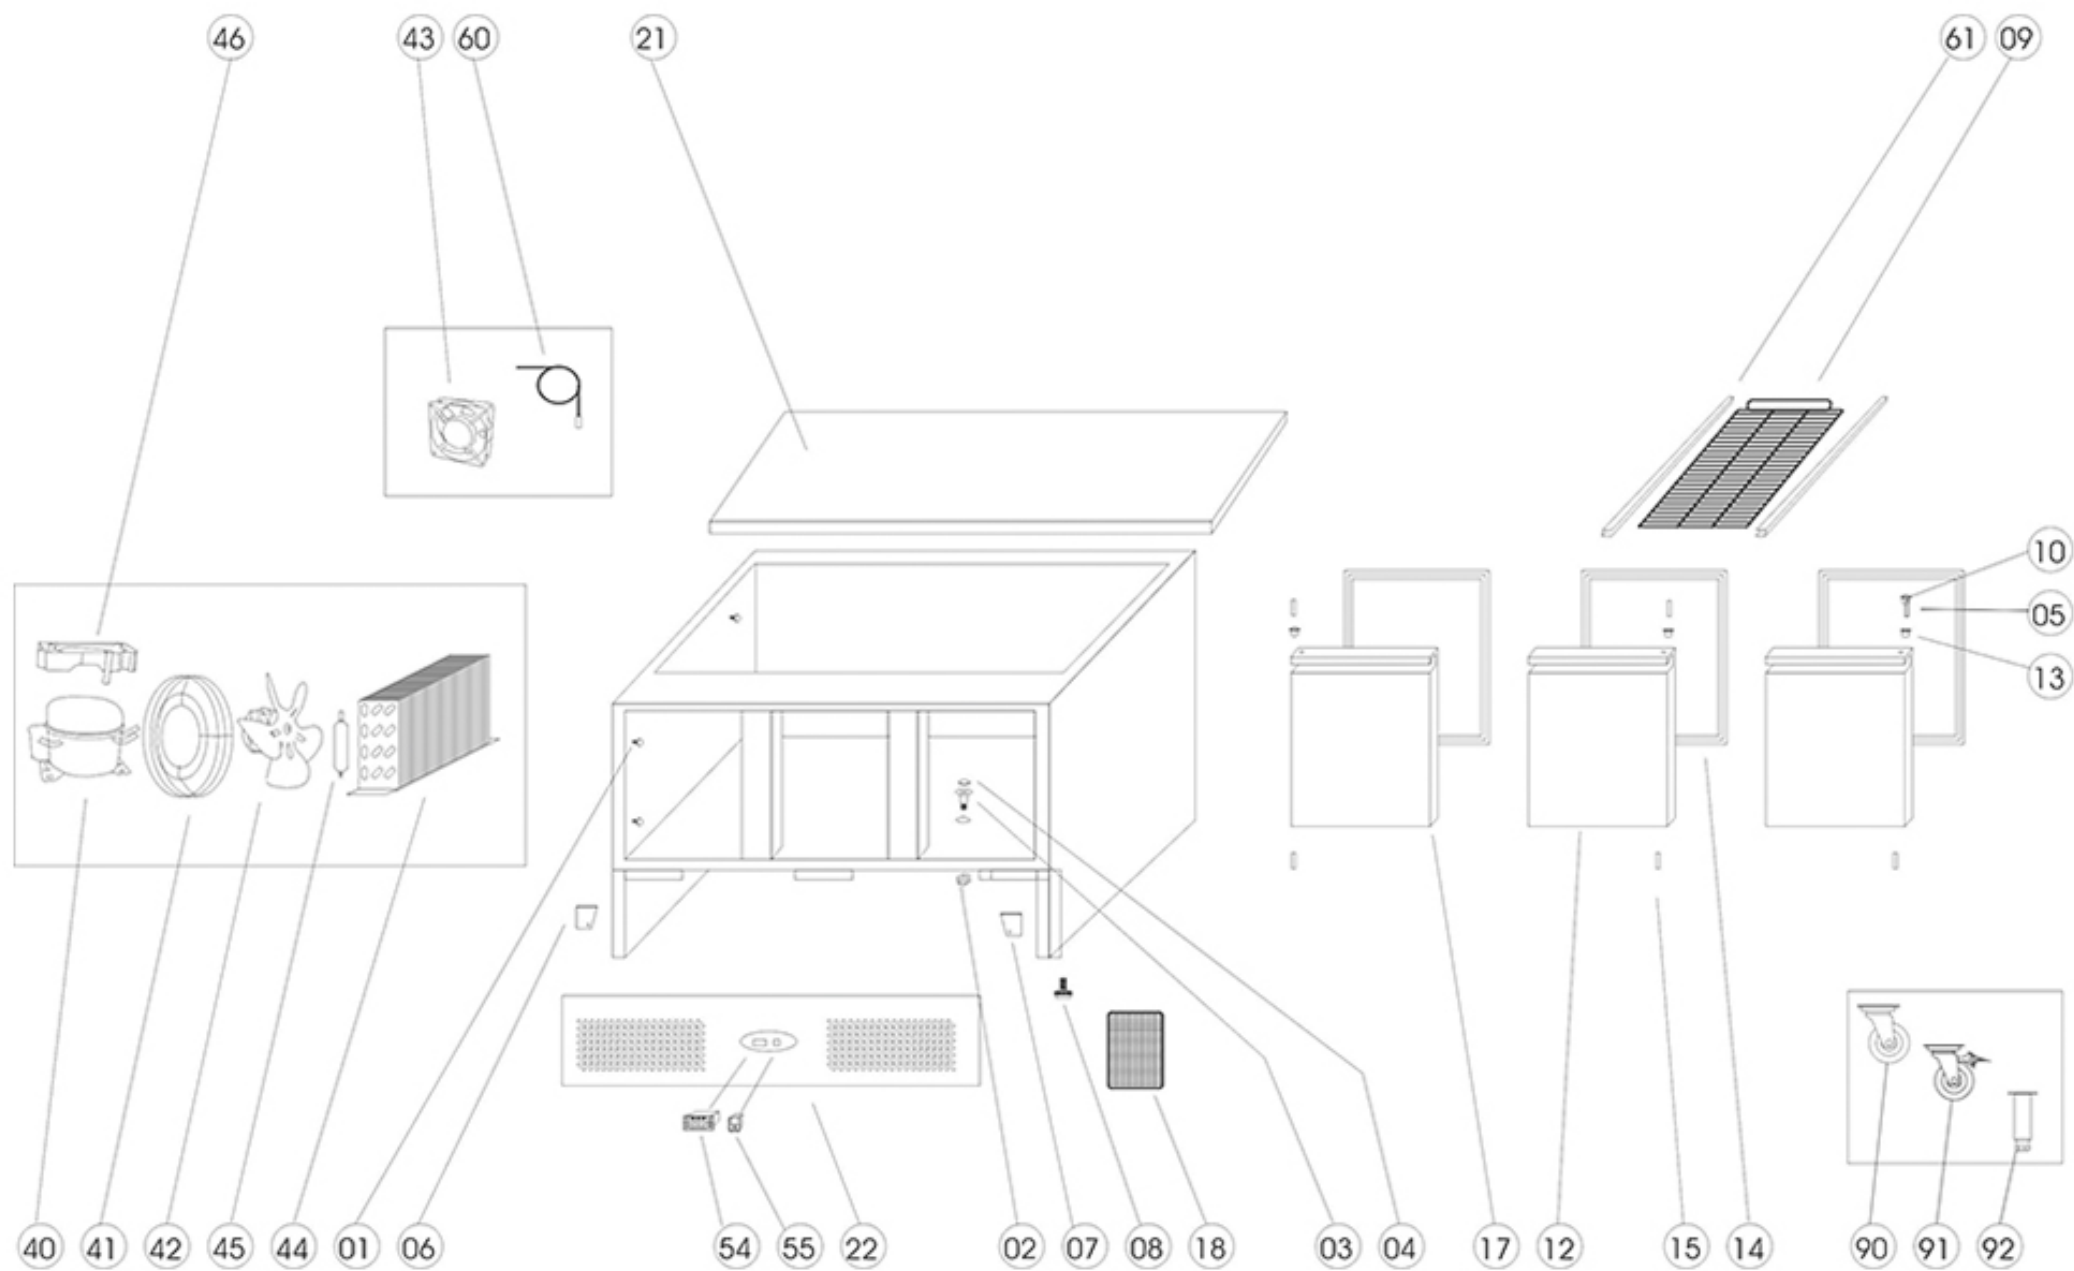

Ersatzteilliste-Explosionszeichnung

COOL-LINE-Universalkühltisch KT 13 3T

[Art. 435609001]

Date: 26-05-2020

POS.	REF.NO.	ITEM	Unit
00001	7110000501	SUPPORT LOCATED NUT	STK
00002	7200000530	DRAIN PIPE NUT	STK
00003	7200000531	DRAIN PIPE	STK
00004	7200000532	DRAIN PIPE COVER	STK
00005	7130000807	UPPER HINGE (2 PARTS)	STK
00006	7200000701	DOWN HINGE LEFT	STK
00007	7200000700	DOWN HINGE RIGHT	STK
00008	7200000900	ADJUSTABLE FEET	STK
00009	7130001000	SHELF 335 X 530	STK
00012	7200000707	DOOR/RIGHT WITH GASKET AND HIN	STK
00013	7130000817	BUSHING	STK
00014	7200000805	GASKET 494X396	STK
00015	7200000705	DOWN HINGE AXIS	STK
00017	7200000706	DOOR/LEFT WITH GASKET AND HING	STK
00021	7200000500	TOP	STK
00022	7230000111	FRONT PANEL	STK
00040	7500005050	COMPRESSOR HPKD190A R600	STK
00041	7200001010	BASKET GUARD GRILLS	STK
00042	7210002200	CONDENSOR FAN BD01-01/170	STK
00043	7200000305	COND./EVAP. FAN RAH1238B	STK
00044	7110000306	CONDENSER	STK
00045	7120002110	FILTER DRIER 25 G	STK
00046	7200000850	WATER PAN (PLASTIC)	STK
00054	7110000391	THERMOSTAT XR02CX, 20 A RELAY	STK
00055	7110002401	MAIN SWITCH	STK
00060	7110000397	PROBE NTC DIXELL/CAREL 10 Kohm	STK
00061	7110005601	GUIDES (SET) 550X20X20	STK
00062	7200000300	CAPILLARY TUBE Ø1.15x3000	STK
00090	7300010052	CASTOR 70 MM WITHOUT BRAKE	STK
00091	7300010051	CASTOR 70 MM WITH BRAKE	STK
00092	7300010050	LEG 85-115 MM	STK