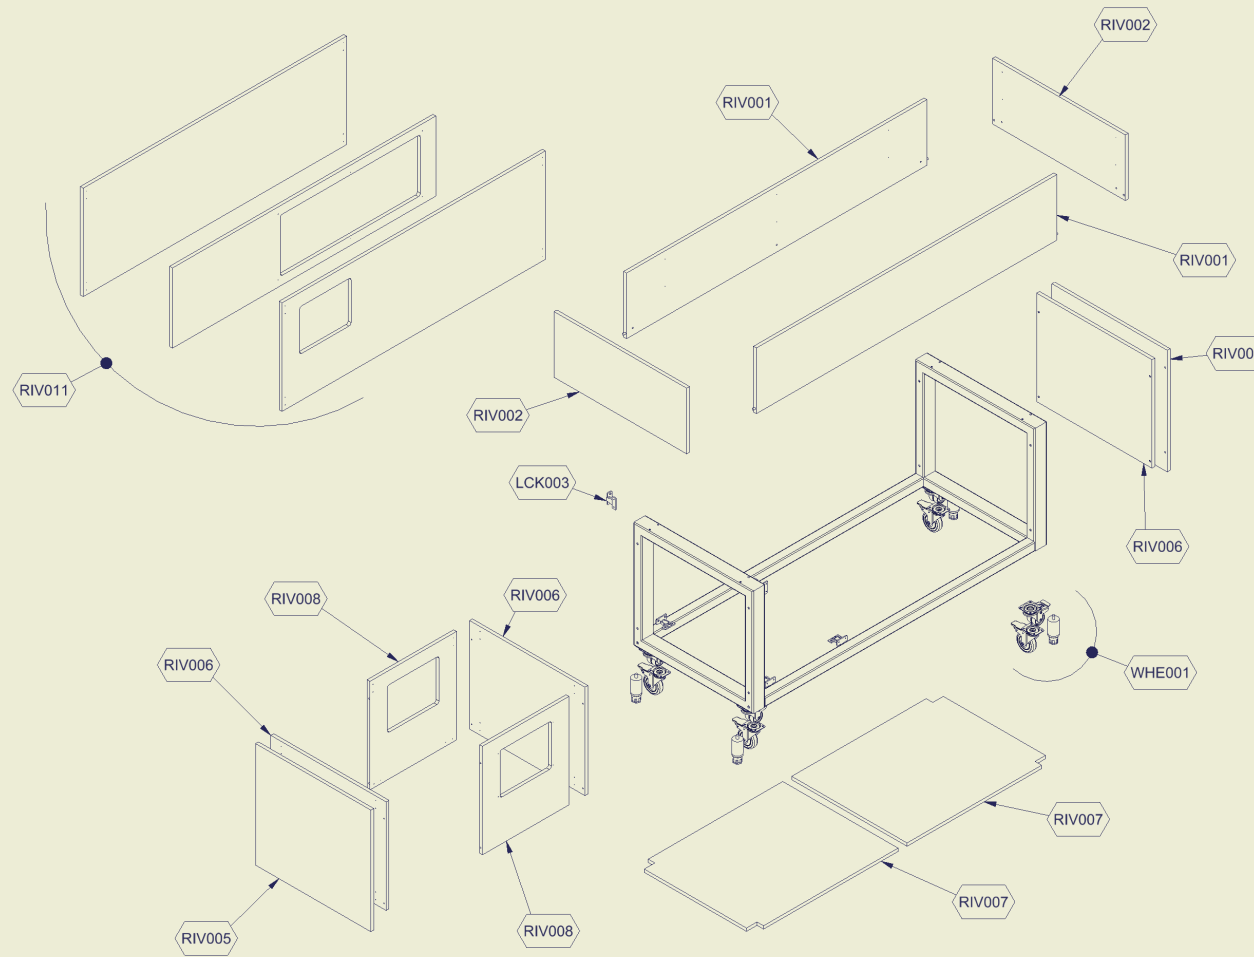

Ersatzteilliste-Explosionszeichnung SALATBAR TR-GREEN 4/1

[Artikel-Nr.: 434702001]

Codice Assieme	Abkürzung	Beschreibung
RIF.TAR.R01	THE001	PARAMETER DROPIN & BUFFET GREEN R290
72546306	RIV002	SCHULTER OB.WENGÈ DROP-IN
72546316	RIV005	SCHULTER UNT.EXT.WENGÈ DROP-IN
72546326	RIV006	SCHULTER UNT.INT.WENGÈ DROP-IN
72546356	RIV001	SEITENTEIL OB.WENGÈ DROP-IN 4/1
72546406	RIV007	REGAL UNT.WENGÈ DROP-IN 4/1
72546436	RIV008	FRONTTEIL UNT.UCE WENGÈ DROP-IN
72791026	RIV003	OBERE AUFBAUPLATTE 4/1 DROP-IN WENGÈ'
72790504	CAN002	FAHRENDER ÜBERBAU ÜBERDECKUNG DROP-IN 4-1 STATIK
SC832	SCE001	SCHALTPLAN ELEKTR.TRADITION KALT
70709316	LBL001	KLEBER EVX 7 TASTEN DROP-IN KALT KEIN MA
72557963	AUM006	GEWINDESTIFT X TÜR DURCHMESSER M5
72539332	ENG001	MOTOR ROHRFÖRMIG 250 W
74701161	THE003	STROMVERSORGUNG FÜR LED-LAMPEN SELF SLT30-24VFG
74755590	LMP001	LED BAR IP67 1200MM 24V KABEL 2M 2X0.75
74700916	THE002	FUEHLER CAREL NTC030HP00 3METER -50/+105
74702072	LCK003	EINHAKENVERBINDUNG FÜR HOLZPLATTEN
74708011	WHE001	ZWILLINGSRAD D.50MM POLYAMID
73670236	SML001	FILTER UCE FIJI QUADRO 4-1
74837032	CND001	KONDENSATOR 279*205*75 SE 602
74845144	GRD001	KORBGITTER FÜR LÜFTERFLÜGEL 200-34°
74848151	FAN001	LUFTER 10W 230V L=1500 GITTER UND HINTERE BEFESTIGUNG
74848156	FAN002	SAUGBLATT FÜR LÜFTER 200\34°
74865546	CMP001	KOMPRESSOR EMT6165U R290 230V/50HZ CSIR
74867024	ECP001	ELEKTRISCHE TEILE FÜR KOMPRESSOR EMT6165U