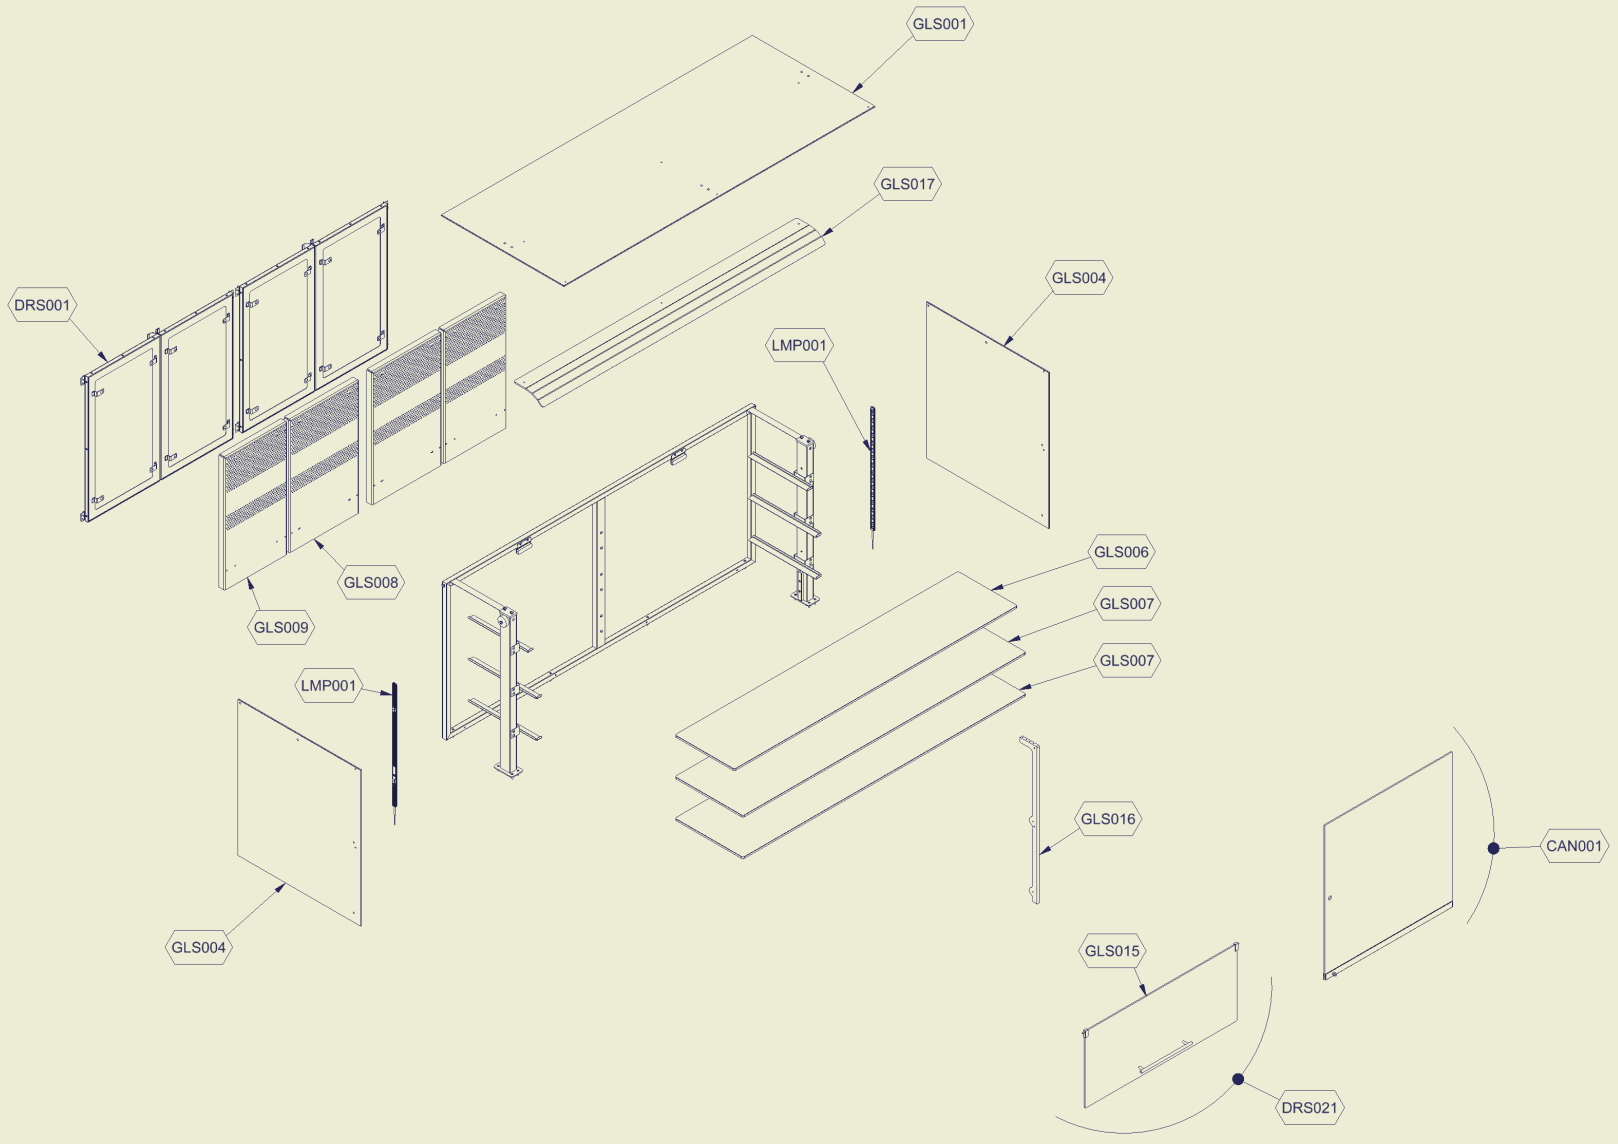

Ersatzteilliste-Explosionszeichnung SALATBAR TR-GREEN 4/1

[Artikel-Nr.: 434702001]

Codice Assieme	Abkürzung	Beschreibung
RIF.TAR.R01	THE001	PARAMETER DROPIN & BUFFET GREEN R290
72546306	RIV002	SCHULTER OB.WENGÈ DROP-IN
72546316	RIV005	SCHULTER UNT.EXT.WENGÈ DROP-IN
72546326	RIV006	SCHULTER UNT.INT.WENGÈ DROP-IN
72546356	RIV001	SEITENTEIL OB.WENGÈ DROP-IN 4/1
72546406	RIV007	REGAL UNT.WENGÈ DROP-IN 4/1
72546436	RIV008	FRONTTEIL UNT.UCE WENGÈ DROP-IN
72791026	RIV003	OBERE AUFBAUPLATTE 4/1 DROP-IN WENGÈ'
72790504	CAN002	FAHRENDER ÜBERBAU ÜBERDECKUNG DROP-IN 4-1 STATIK
SC832	SCE001	SCHALTPLAN ELEKTR.TRADITION KALT
70709316	LBL001	KLEBER EVX 7 TASTEN DROP-IN KALT KEIN MA
72557963	AUM006	GEWINDESTIFT X TÜR DURCHMESSER M5
72539332	ENG001	MOTOR ROHRFÖRMIG 250 W
74701161	THE003	STROMVERSORGUNG FÜR LED-LAMPEN SELF SLT30-24VFG
74755590	LMP001	LED BAR IP67 1200MM 24V KABEL 2M 2X0.75
74700916	THE002	FUEHLER CAREL NTC030HP00 3METER -50/+105
74702072	LCK003	EINHAKENVERBINDUNG FÜR HOLZPLATTEN
74708011	WHE001	ZWILLINGSRAD D.50MM POLYAMID
73670236	SML001	FILTER UCE FIJI QUADRO 4-1
74837032	CND001	KONDENSATOR 279*205*75 SE 602
74845144	GRD001	KORBGITTER FÜR LÜFTERFLÜGEL 200-34°
74848151	FAN001	LUFTER 10W 230V L=1500 GITTER UND HINTERE BEFESTIGUNG
74848156	FAN002	SAUGBLATT FÜR LÜFTER 200\34°
74865546	CMP001	KOMPRESSOR EMT6165U R290 230V/50HZ CSIR
74867024	ECP001	ELEKTRISCHE TEILE FÜR KOMPRESSOR EMT6165U