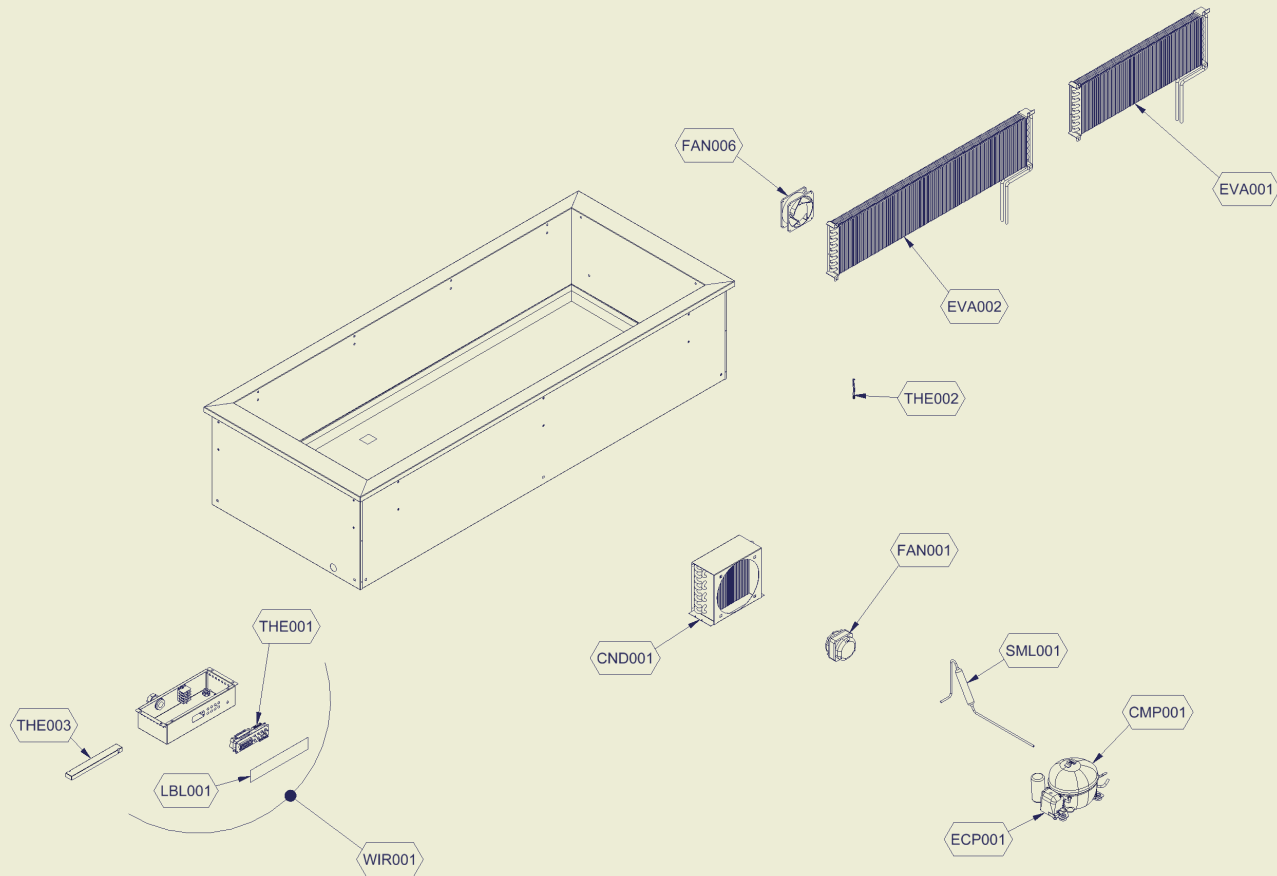

Ersatzteilliste-Explosionszeichnung SALATBAR TR-GREEN 4/1

[Artikel-Nr.: 434702001]

Codice Assieme	Abkürzung	Beschreibung
RIF.TAR.R01	THE001	PARAMETER DROPIN & BUFFET GREEN R290
72546306	RIV002	SCHULTER OB.WENGÈ DROP-IN
72546316	RIV005	SCHULTER UNT.EXT.WENGÈ DROP-IN
72546326	RIV006	SCHULTER UNT.INT.WENGÈ DROP-IN
72546356	RIV001	SEITENTEIL OB.WENGÈ DROP-IN 4/1
72546406	RIV007	REGAL UNT.WENGÈ DROP-IN 4/1
72546436	RIV008	FRONTTEIL UNT.UCE WENGÈ DROP-IN
72791026	RIV003	OBERE AUFBAUPLATTE 4/1 DROP-IN WENGÈ'
72790504	CAN002	FAHRENDER ÜBERBAU ÜBERDECKUNG DROP-IN 4-1 STATIK
SC832	SCE001	SCHALTPLAN ELEKTR.TRADITION KALT
70709316	LBL001	KLEBER EVX 7 TASTEN DROP-IN KALT KEIN MA
72557963	AUM006	GEWINDESTIFT X TÜR DURCHMESSER M5
72539332	ENG001	MOTOR ROHRFÖRMIG 250 W
74701161	THE003	STROMVERSORGUNG FÜR LED-LAMPEN SELF SLT30-24VFG
74755590	LMP001	LED BAR IP67 1200MM 24V KABEL 2M 2X0.75
74700916	THE002	FUEHLER CAREL NTC030HP00 3METER -50/+105
74702072	LCK003	EINHAKENVERBINDUNG FÜR HOLZPLATTEN
74708011	WHE001	ZWILLINGSRAD D.50MM POLYAMID
73670236	SML001	FILTER UCE FIJI QUADRO 4-1
74837032	CND001	KONDENSATOR 279*205*75 SE 602
74845144	GRD001	KORBGITTER FÜR LÜFTERFLÜGEL 200-34°
74848151	FAN001	LUFTER 10W 230V L=1500 GITTER UND HINTERE BEFESTIGUNG
74848156	FAN002	SAUGBLATT FÜR LÜFTER 200\34°
74865546	CMP001	KOMPRESSOR EMT6165U R290 230V/50HZ CSIR
74867024	ECP001	ELEKTRISCHE TEILE FÜR KOMPRESSOR EMT6165U