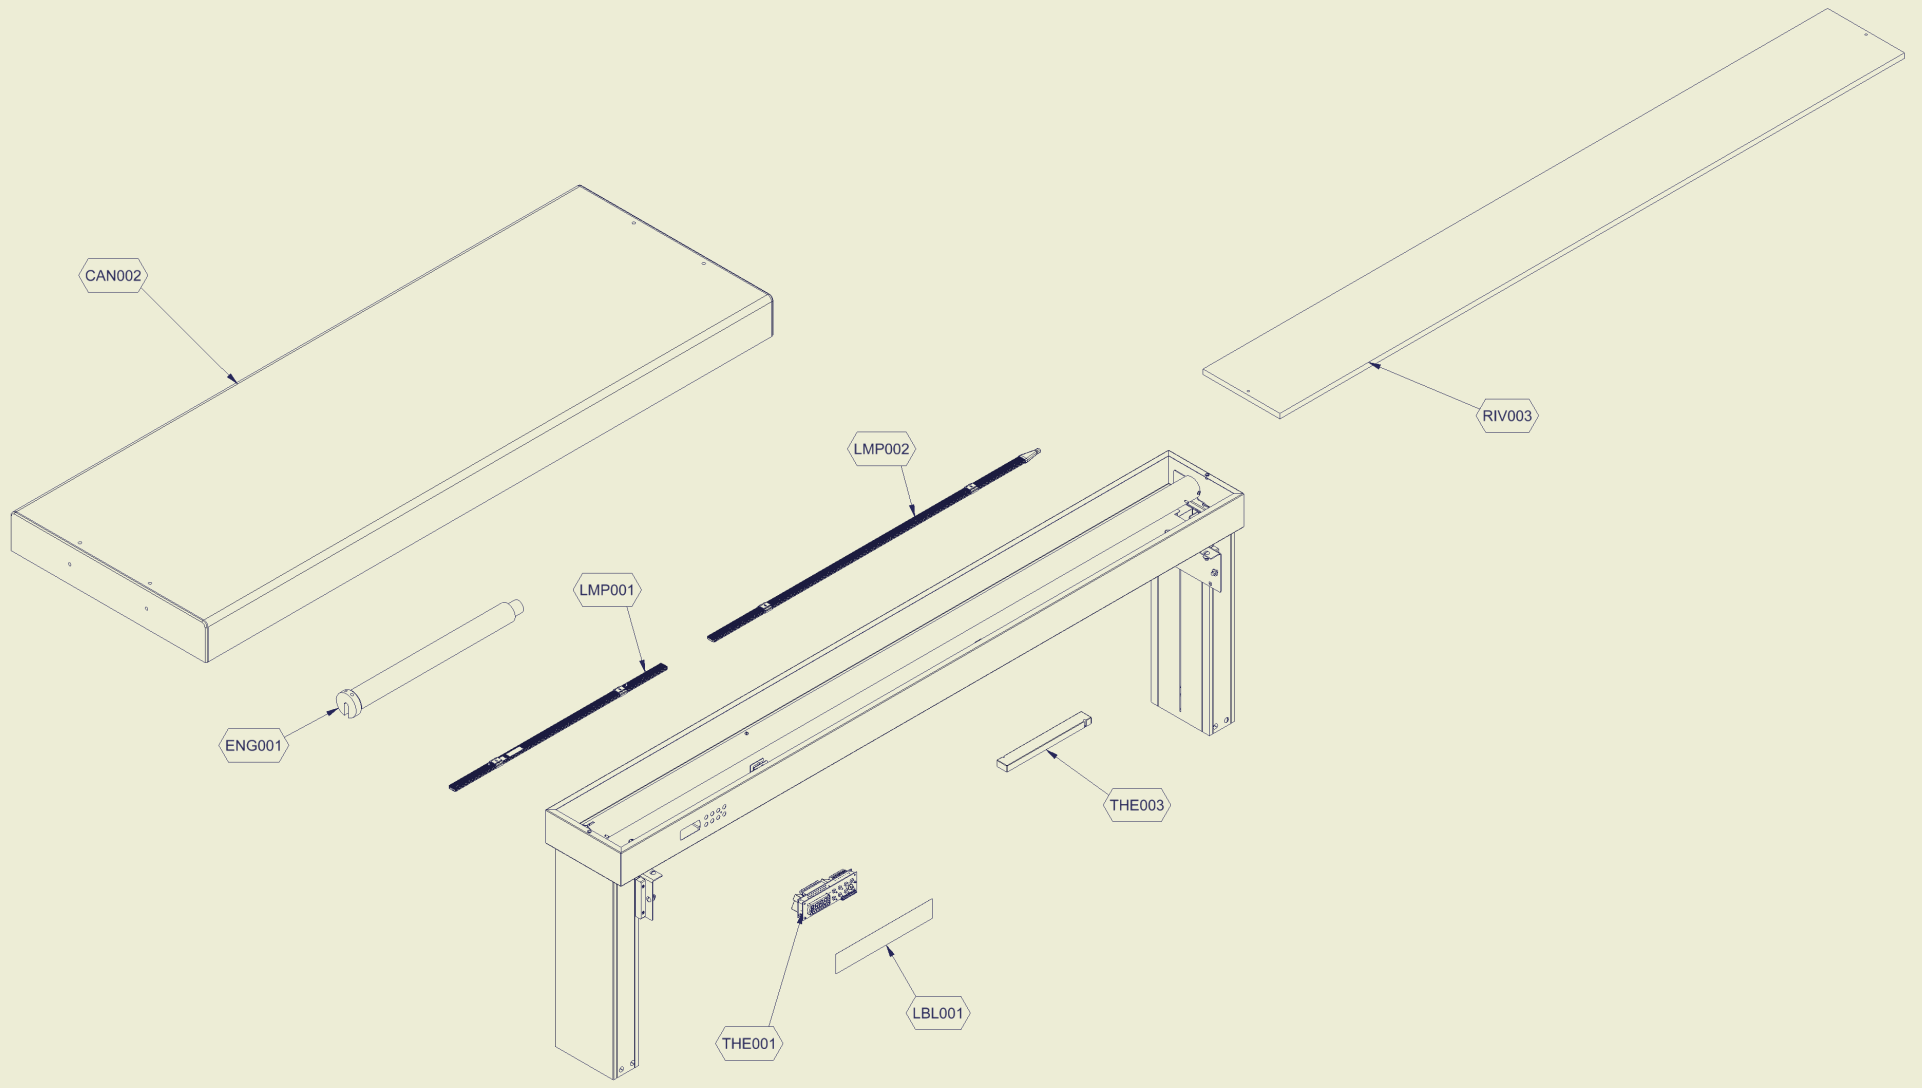

Ersatzteilliste-Explosionszeichnung SALATBAR TR-GREEN 4/1

[Artikel-Nr.: 434702001]

Codice Assieme	Abkürzung	Beschreibung
RIF.TAR.R01	THE001	PARAMETER DROPIN & BUFFET GREEN R290
72546306	RIV002	SCHULTER OB.WENGÈ DROP-IN
72546316	RIV005	SCHULTER UNT.EXT.WENGÈ DROP-IN
72546326	RIV006	SCHULTER UNT.INT.WENGÈ DROP-IN
72546356	RIV001	SEITENTEIL OB.WENGÈ DROP-IN 4/1
72546406	RIV007	REGAL UNT.WENGÈ DROP-IN 4/1
72546436	RIV008	FRONTTEIL UNT.UCE WENGÈ DROP-IN
72791026	RIV003	OBERE AUFBAUPLATTE 4/1 DROP-IN WENGÈ'
72790504	CAN002	FAHRENDER ÜBERBAU ÜBERDECKUNG DROP-IN 4-1 STATIK
SC832	SCE001	SCHALTPLAN ELEKTR.TRADITION KALT
70709316	LBL001	KLEBER EVX 7 TASTEN DROP-IN KALT KEIN MA
72557963	AUM006	GEWINDESTIFT X TÜR DURCHMESSER M5
72539332	ENG001	MOTOR ROHRFÖRMIG 250 W
74701161	THE003	STROMVERSORGUNG FÜR LED-LAMPEN SELF SLT30-24VFG
74755590	LMP001	LED BAR IP67 1200MM 24V KABEL 2M 2X0.75
74700916	THE002	FUEHLER CAREL NTC030HP00 3METER -50/+105
74702072	LCK003	EINHAKENVERBINDUNG FÜR HOLZPLATTEN
74708011	WHE001	ZWILLINGSRAD D.50MM POLYAMID
73670236	SML001	FILTER UCE FIJI QUADRO 4-1
74837032	CND001	KONDENSATOR 279*205*75 SE 602
74845144	GRD001	KORBGITTER FÜR LÜFTERFLÜGEL 200-34°
74848151	FAN001	LUFTER 10W 230V L=1500 GITTER UND HINTERE BEFESTIGUNG
74848156	FAN002	SAUGBLATT FÜR LÜFTER 200\34°
74865546	CMP001	KOMPRESSOR EMT6165U R290 230V/50HZ CSIR
74867024	ECP001	ELEKTRISCHE TEILE FÜR KOMPRESSOR EMT6165U