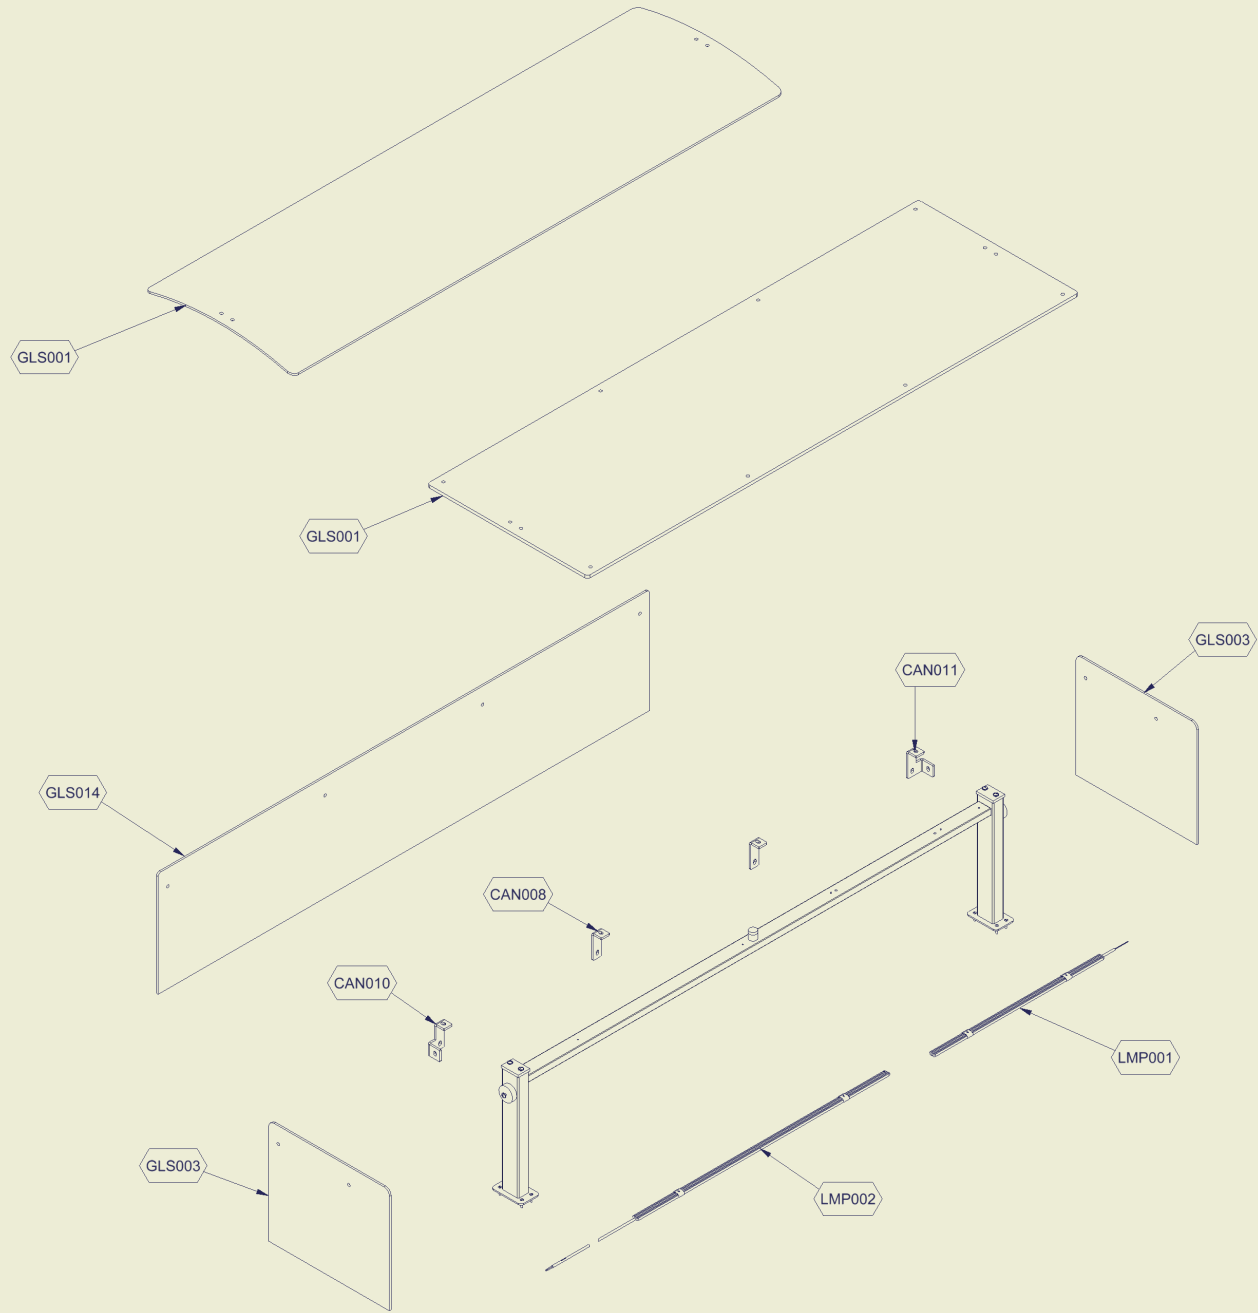

Ersatzteilliste-Explosionszeichnung SALATBAR TR-GREEN 4/1

[Artikel-Nr.: 434702001]

Codice Assieme	Abkürzung	Beschreibung
RIF.TAR.R01	THE001	PARAMETER DROPIN & BUFFET GREEN R290
72546306	RIV002	SCHULTER OB.WENGÈ DROP-IN
72546316	RIV005	SCHULTER UNT.EXT.WENGÈ DROP-IN
72546326	RIV006	SCHULTER UNT.INT.WENGÈ DROP-IN
72546356	RIV001	SEITENTEIL OB.WENGÈ DROP-IN 4/1
72546406	RIV007	REGAL UNT.WENGÈ DROP-IN 4/1
72546436	RIV008	FRONTTEIL UNT.UCE WENGÈ DROP-IN
72791026	RIV003	OBERE AUFBAUPLATTE 4/1 DROP-IN WENGÈ'
72790504	CAN002	FAHRENDER ÜBERBAU ÜBERDECKUNG DROP-IN 4-1 STATIK
SC832	SCE001	SCHALTPLAN ELEKTR.TRADITION KALT
70709316	LBL001	KLEBER EVX 7 TASTEN DROP-IN KALT KEIN MA
72557963	AUM006	GEWINDESTIFT X TÜR DURCHMESSER M5
72539332	ENG001	MOTOR ROHRFÖRMIG 250 W
74701161	THE003	STROMVERSORGUNG FÜR LED-LAMPEN SELF SLT30-24VFG
74755590	LMP001	LED BAR IP67 1200MM 24V KABEL 2M 2X0.75
74700916	THE002	FUEHLER CAREL NTC030HP00 3METER -50/+105
74702072	LCK003	EINHAKENVERBINDUNG FÜR HOLZPLATTEN
74708011	WHE001	ZWILLINGSRAD D.50MM POLYAMID
73670236	SML001	FILTER UCE FIJI QUADRO 4-1
74837032	CND001	KONDENSATOR 279*205*75 SE 602
74845144	GRD001	KORBGITTER FÜR LÜFTERFLÜGEL 200-34°
74848151	FAN001	LUFTER 10W 230V L=1500 GITTER UND HINTERE BEFESTIGUNG
74848156	FAN002	SAUGBLATT FÜR LÜFTER 200\34°
74865546	CMP001	KOMPRESSOR EMT6165U R290 230V/50HZ CSIR
74867024	ECP001	ELEKTRISCHE TEILE FÜR KOMPRESSOR EMT6165U