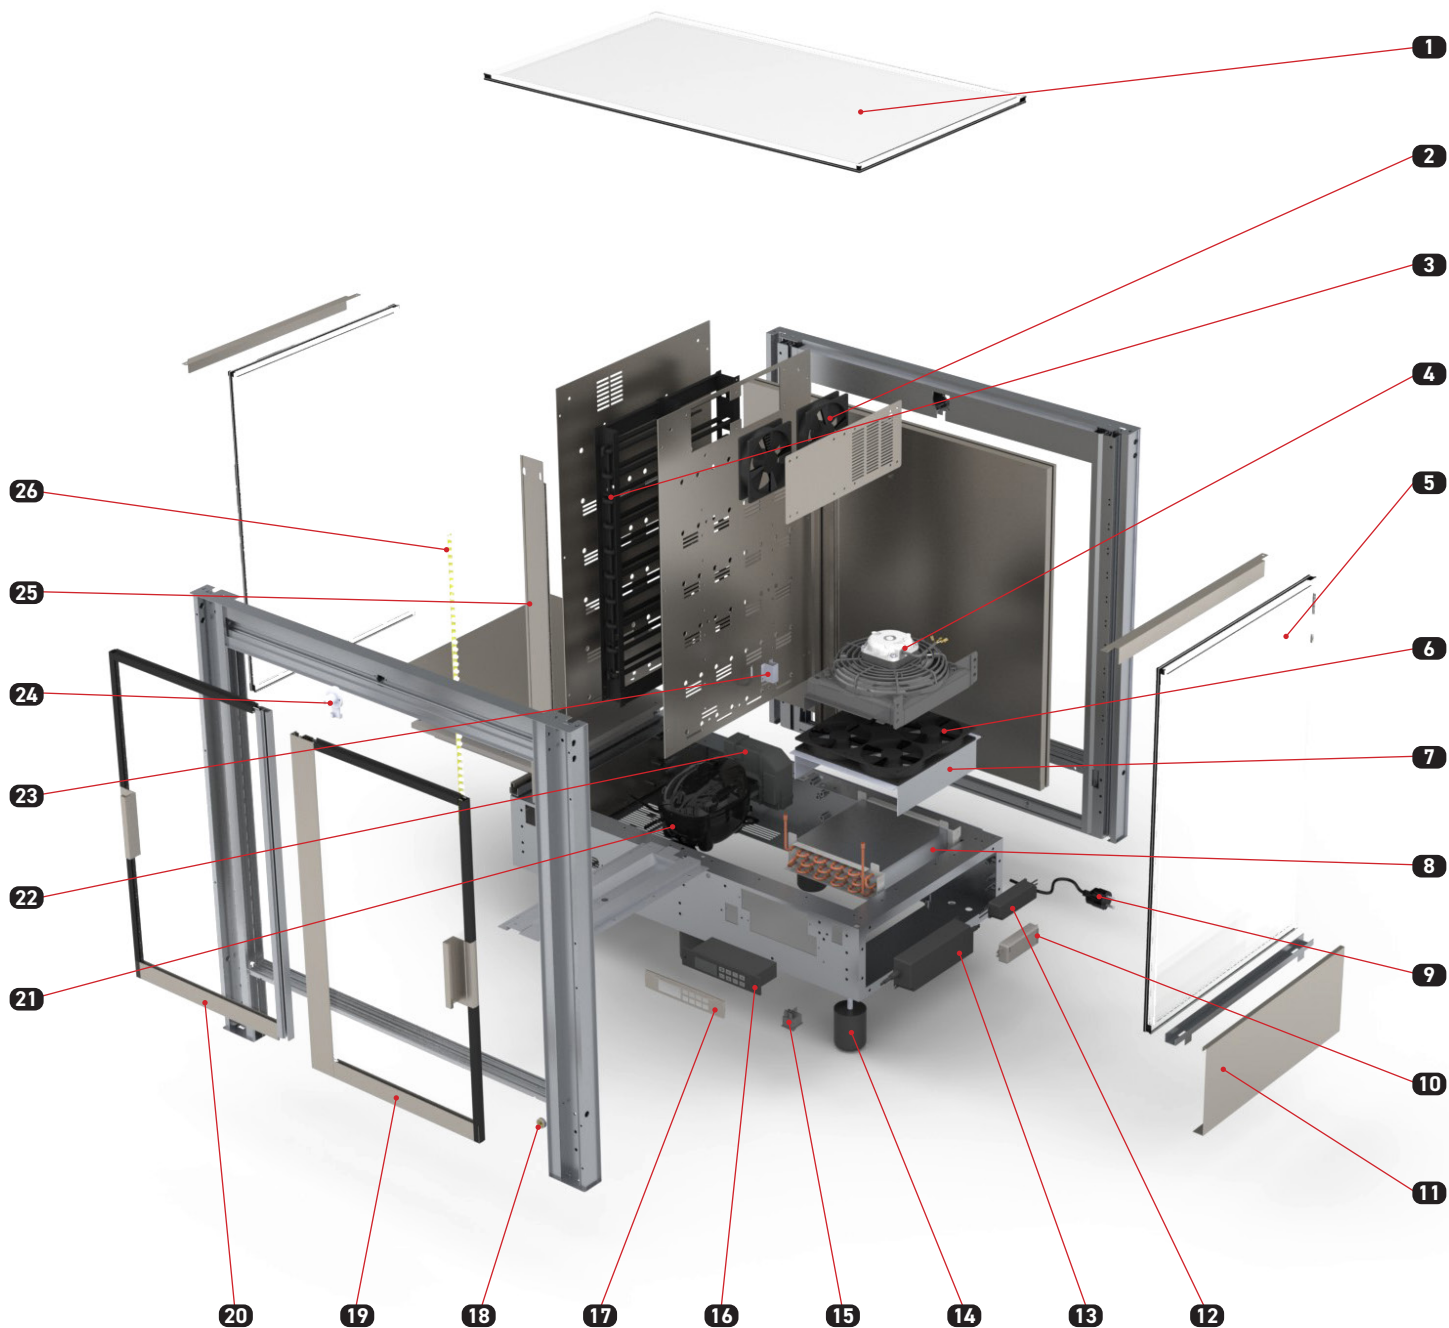

Ersatzteilliste-Explosionszeichnung

Weintemperierschrank **TMV-C24**

[Artikel-Nr.: 446124003]

Code

1 Z-VT-TPTV10	7 Z-S-PVC	13 Z-CE-AL-...	19 Z-S-TV20-ADX...	25 Z1-FG-CV...-PF
2 Z-CE-VN-12-080	8 Z-CE-CDR...-C	14 Z-FE-PD60...	20 Z-S-TV20-ASX...	26 Z-CE-LED...
3 Z-CE-EVSR02	9 Z-CE-CAVAL...	15 Z-CE-INTLB	21 Z-CE-CPR...	
4 Z-CE-CDR...-MV	10 Z-CE-LEDCONT9	16 Z-CE-TERDIG11-...	22 Z-CE-INV13-230	
5 Z-VT-SLTV20	11 Z1-FG-TV-CLV...	17 Z-CE-TERDIG11-MA...	23 Z-CE-TERDIG04S	
6 Z-CE-VN-12-120-2	12 Z-CE-AL-12-...	18 Z-S-RTAT	24 Z-FE-SER...	