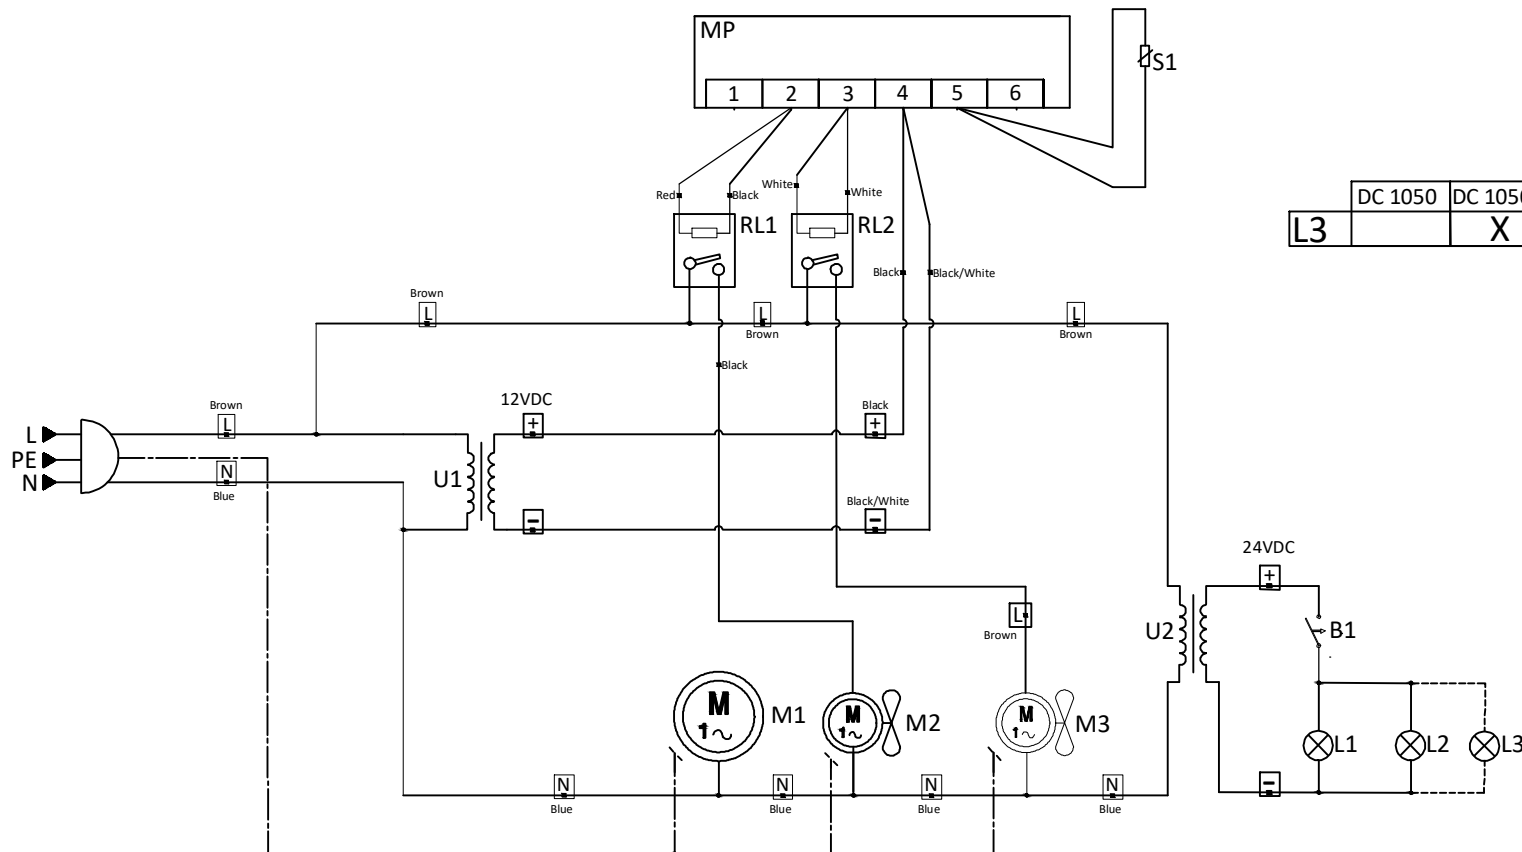

FRIGORIFERO DIGITALE

LEGENDA

- B1: INTERUTTORE LUCI
- M1: COMPRESSORE
- M2: VENTILATORE CONDENSATORE
- M3: VENTILATORE CELLA
- MP: DISPLAY DIGITALE
- S1: SONDA CAMERA
- L1/L2: LUCI INTERNE
- L3: LUCE OPALINA
- U1: TRANSFORMATORE 12V
- U2: TRASFORMATORE 24V

DIGITAL REFRIGERATOR

LEGEND

- B1: LIGHTS SWITCH
- M1: COMPRESSOR
- M2: CONDENSER FAN
- M3: STORAGE COMPARTMENT FAN
- MP: DIGITAL DISPLAY
- S1: ROOM PROBE
- L1/L2: INNER LIGHTS
- L3: CANOPY LIGHT
- U1: TRANSFORMER 12V
- U2: TRANSFORMER 24V

"DC 1050/DC 1050C"
DRINK COOLER RANGE