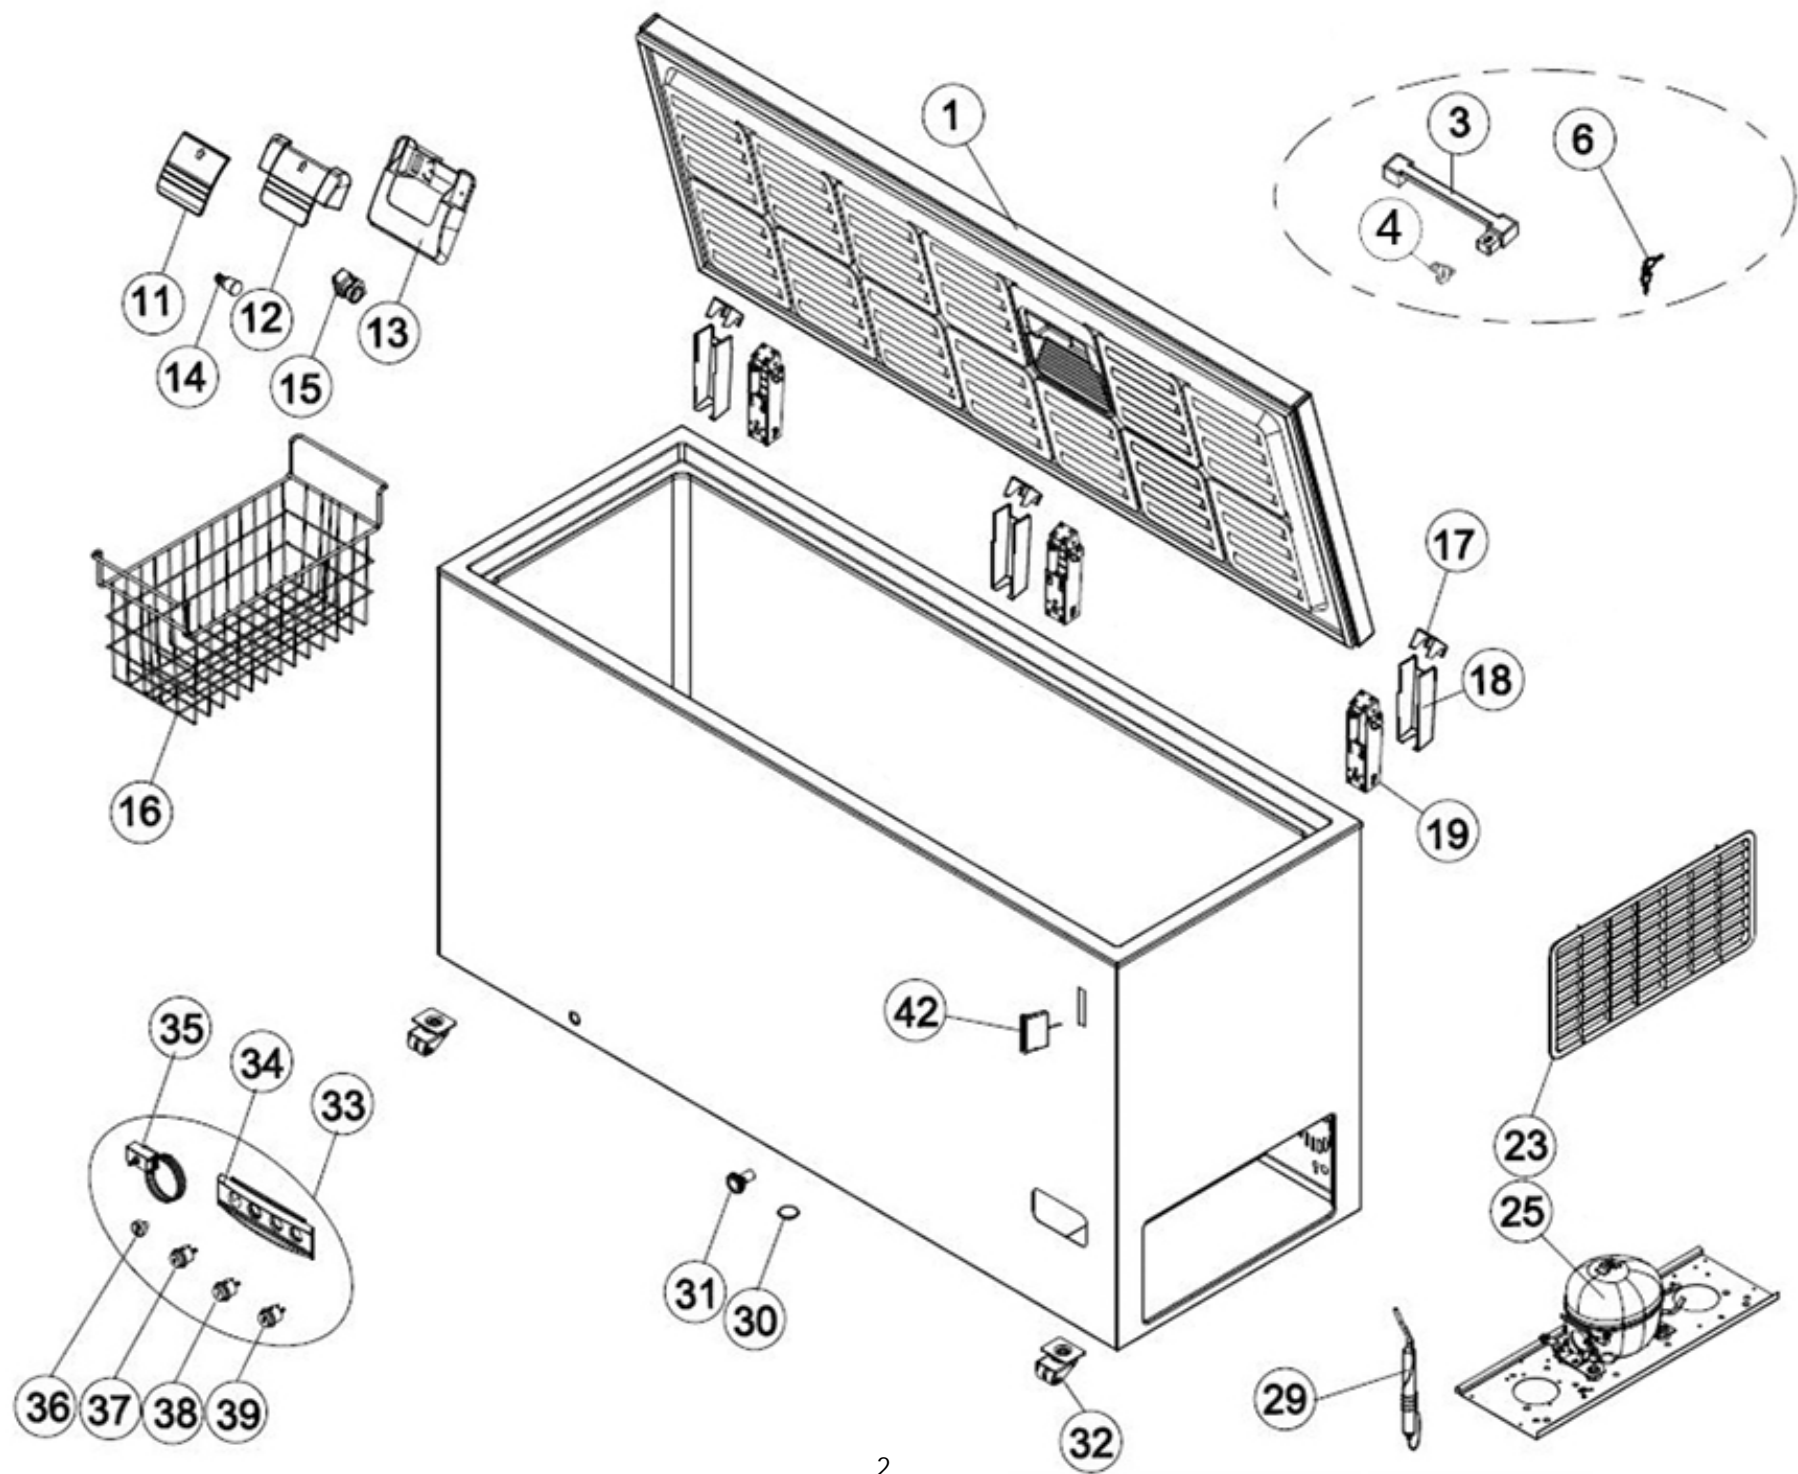

# Ersatzteilliste-Explosionszeichnung

## COOL-LINE-Tiefkühltruhe TKT 405

[Art. 435700405]

<b>POS.</b>	<b>REF.NO.</b>	<b>ITEM</b>	<b>Unit</b>
00001	3110720087	LID WITH LIGHT	STK
00001	3110720096	LID WITHOUT LIGHT	STK
00003	3114611218	HANDLE	STK
00004	3114900005	HOOK FOR LOCK	STK
00006	3114909001	LOCK WITH KEYS	STK
00011	3114611184	ICE SCRAPER	STK
00012	3114610310	TRANSPARENT LIGHT COVER	STK
00013	3114611183	LID FOR LAMP	STK
00014	3113920007	LAMP 15W	STK
00015	3123940001	SOCKET FOR LAMP	STK
00016	3115200291	WIRE BASKET	STK
00017	3114611040	COVER FOR HINGE (TOP)	STK
00018	3114611039	COVER FOR HINGE (BOTTOM)	STK
00019	3121900002	SPRING HINGE	STK
00023	3114611219	GRILL FOR COMPRESSOR COMPART.	STK
00025	2018400052	COMPRESSOR HMK12AA R600	STK
00029	2018400130	FILTER DRIER 20 G	STK
00030	3114611198	INNER DRAIN PLUG	STK
00031	3114611199	OUTER DRAIN PLUG	STK
00032	3214800067	WHEEL WITHOUT BRAKE	STK
00033	3110900033	CONTROL PANEL COMPLETE 2011	STK
00034	3114611234	CONTROL PANEL COVER 2011	STK
00035	3122600091	THERMOSTAT K54-BS2126000	STK
00036	3114611055	THERMOSTAT BUTTON	STK
00037	3123916016	YELLOW SWITCH	STK
00038	3123916014	GREEN CONTROL LAMP	STK
00039	3123916015	RED CONTROL LAMP	STK
00042	3124100010	THERMOMETER, WHITE	STK