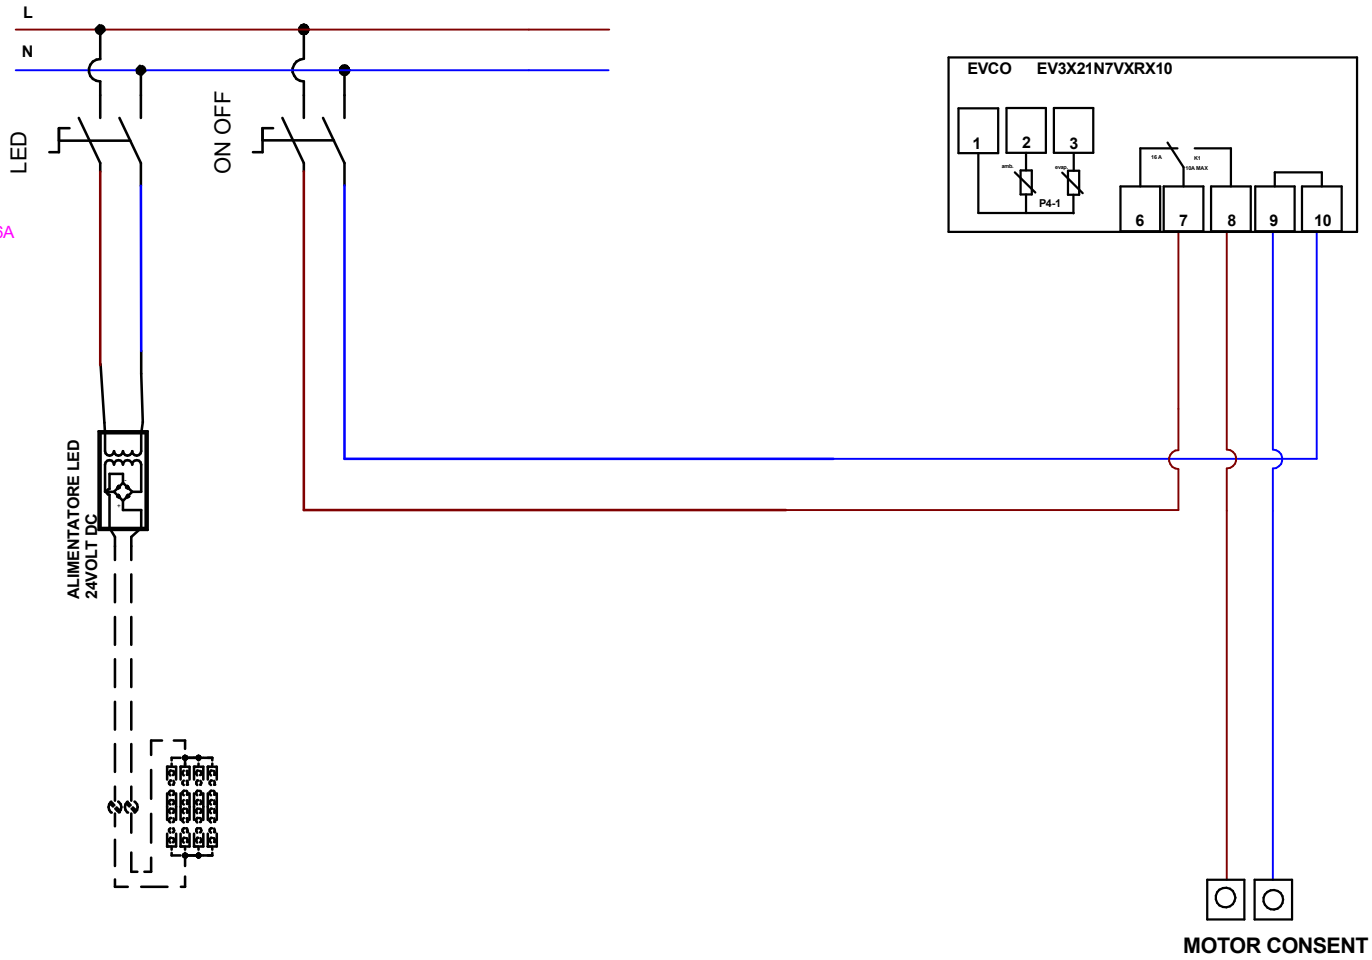

GENERAL
POWER SUPPLY
TO BE
PROTECTED
WITH
MAGNETOTHER
MAL 16 A
DIFFERENTIAL

ALIMENTAZIONE
GENERALE
DA PROTEGGERE
CON MAGHETOTERMICO 16A
DIFFERENZIALE

1	2	3	4	5	6	7	8	9	10	11	12	13	14	15	16	17	18	
						DISEGNAT.			DESCRIZIONE						COD.DISEGNO		REV.	FOGLIO
						DATA			schema elettrico evco 1 con led per mitili						Draft1		00	1 / 1
						30-08-2021												