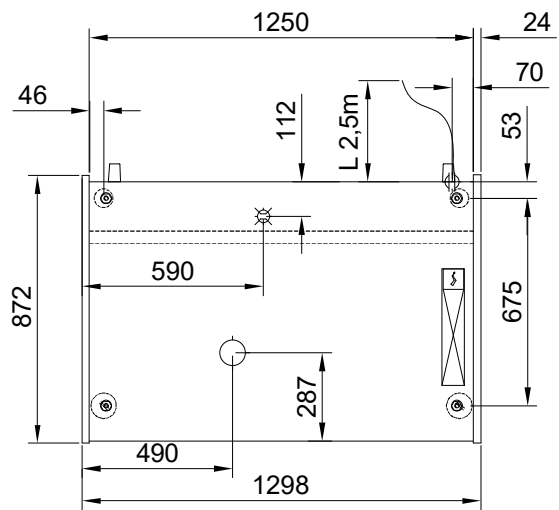

# Masszeichnung Wandkühlregal GALAXY TN 1250 GD

[Artikel-Nr.: 4538052205125]

	STÜTZFUSS	 32
	ABFLUSS	Ø 25 mm
	GASANSCHLUSS	
	KABELAUSGANG	
	STEUERTRAFEL	
	RAD	
	RAD MIT BREMSE	
	KUNDENSEITE	
	ÖFFNUNG FÜR SCHLÄUCHE AM PODEST	