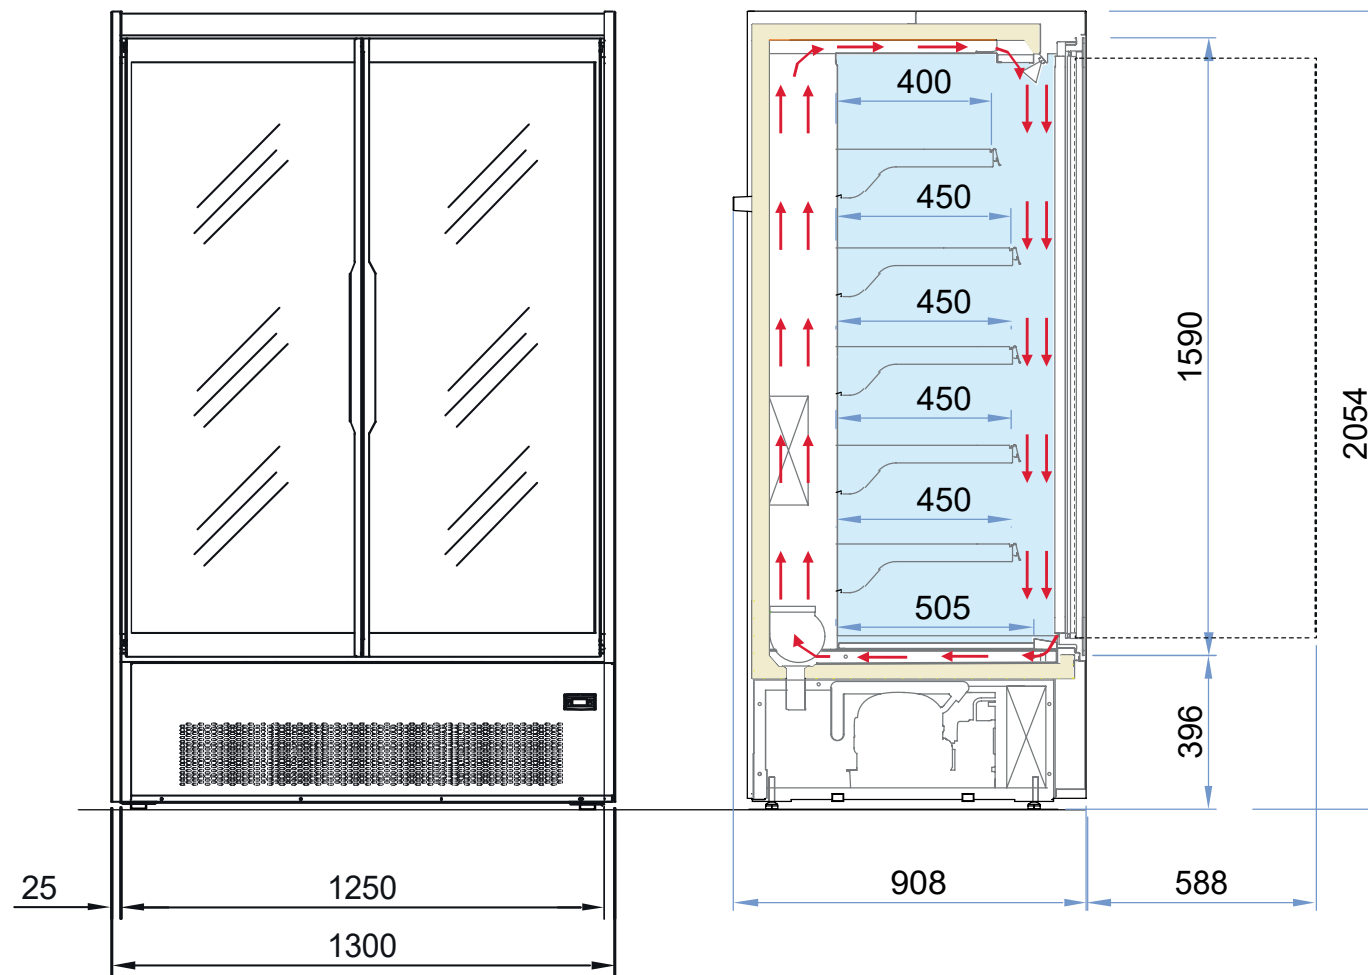

# Masszeichnung Wandkühlregal GALAXY TN 1250 GD

[Artikel-Nr.: 4538052205125]

	STÜTZFUSS	 32
	ABFLUSS	Ø 25 mm
	GASANSCHLUSS	
	KABELAUSGANG	
	STEUERTRAFEL	
	RAD	
	RAD MIT BREMSE	
	KUNDENSEITE	
	ÖFFNUNG FÜR SCHLÄUCHE AM PODEST	