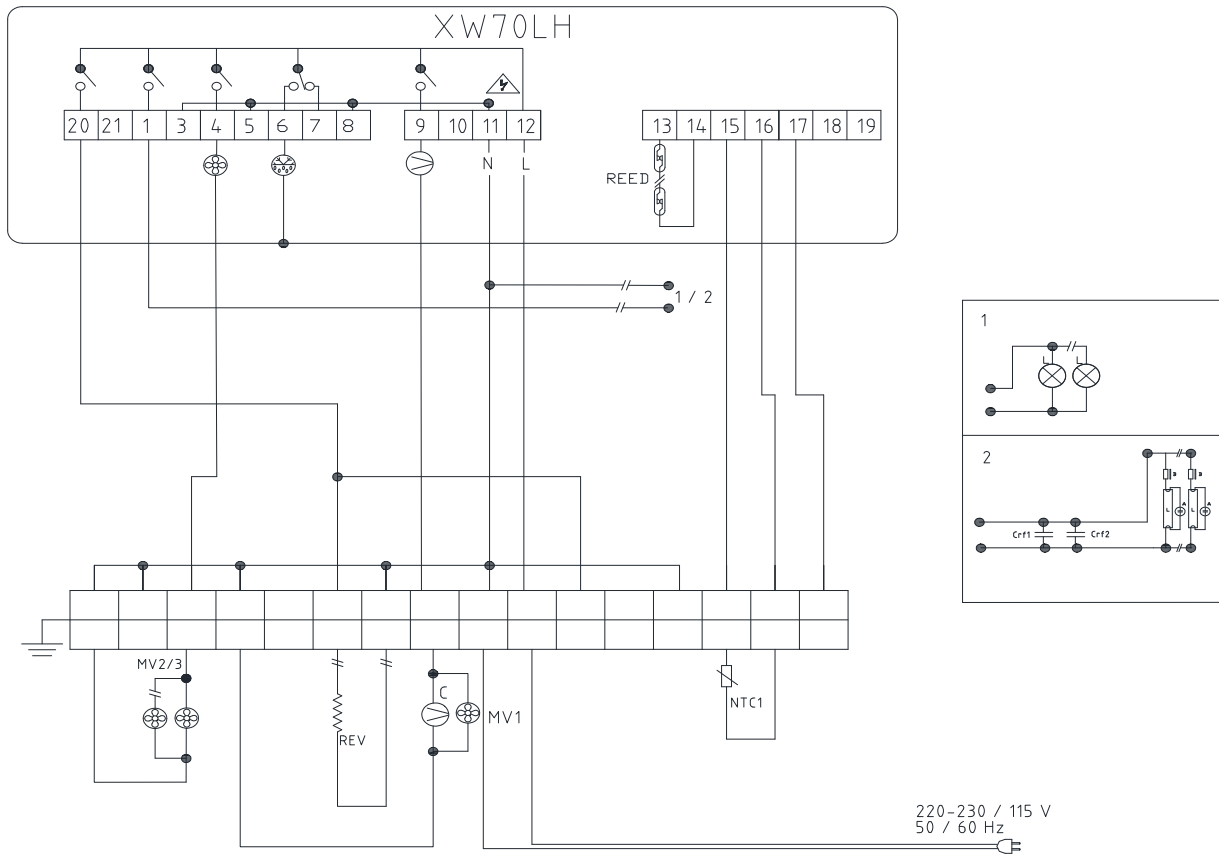

Schaltplan

Umluft-Gewerbekühlschrank **KU 280-SL CNS**

[Artikel-Nr.: 46711206001-0-JM-0]

220-230 / 115 V
50 / 60 Hz

(PT) LEGENDA

VC	VENTILADOR CONDENSADOR
VE	VENTILADOR EVAPORADOR
NTC1	SONDA CONTROLO
C	COMPRESSOR
REV	RESISTÊNCIA EVAPORAÇÃO
REED	INTERRUPTOR REED
1/2	ILUMINAÇÃO
1	ILUMINAÇÃO INCANDESCENTE
2	ILUMINAÇÃO FLUORESCENTE

(IT) LEGENDA

VC	VENTILATORE DEL CONDENSATORE
VE	VENTILATORE DELL'EVAPORATORE
NTC1	SONDA DI CONTROLLO
C	COMPRESSORE
REV	RESISTENZA
REED	INTERRUPTORE REED
1/2	ILUMINAZIONE
1	ILUMINAZIONE INCANDESCENZA
2	ILUMINAZIONE FLUORESCENTI