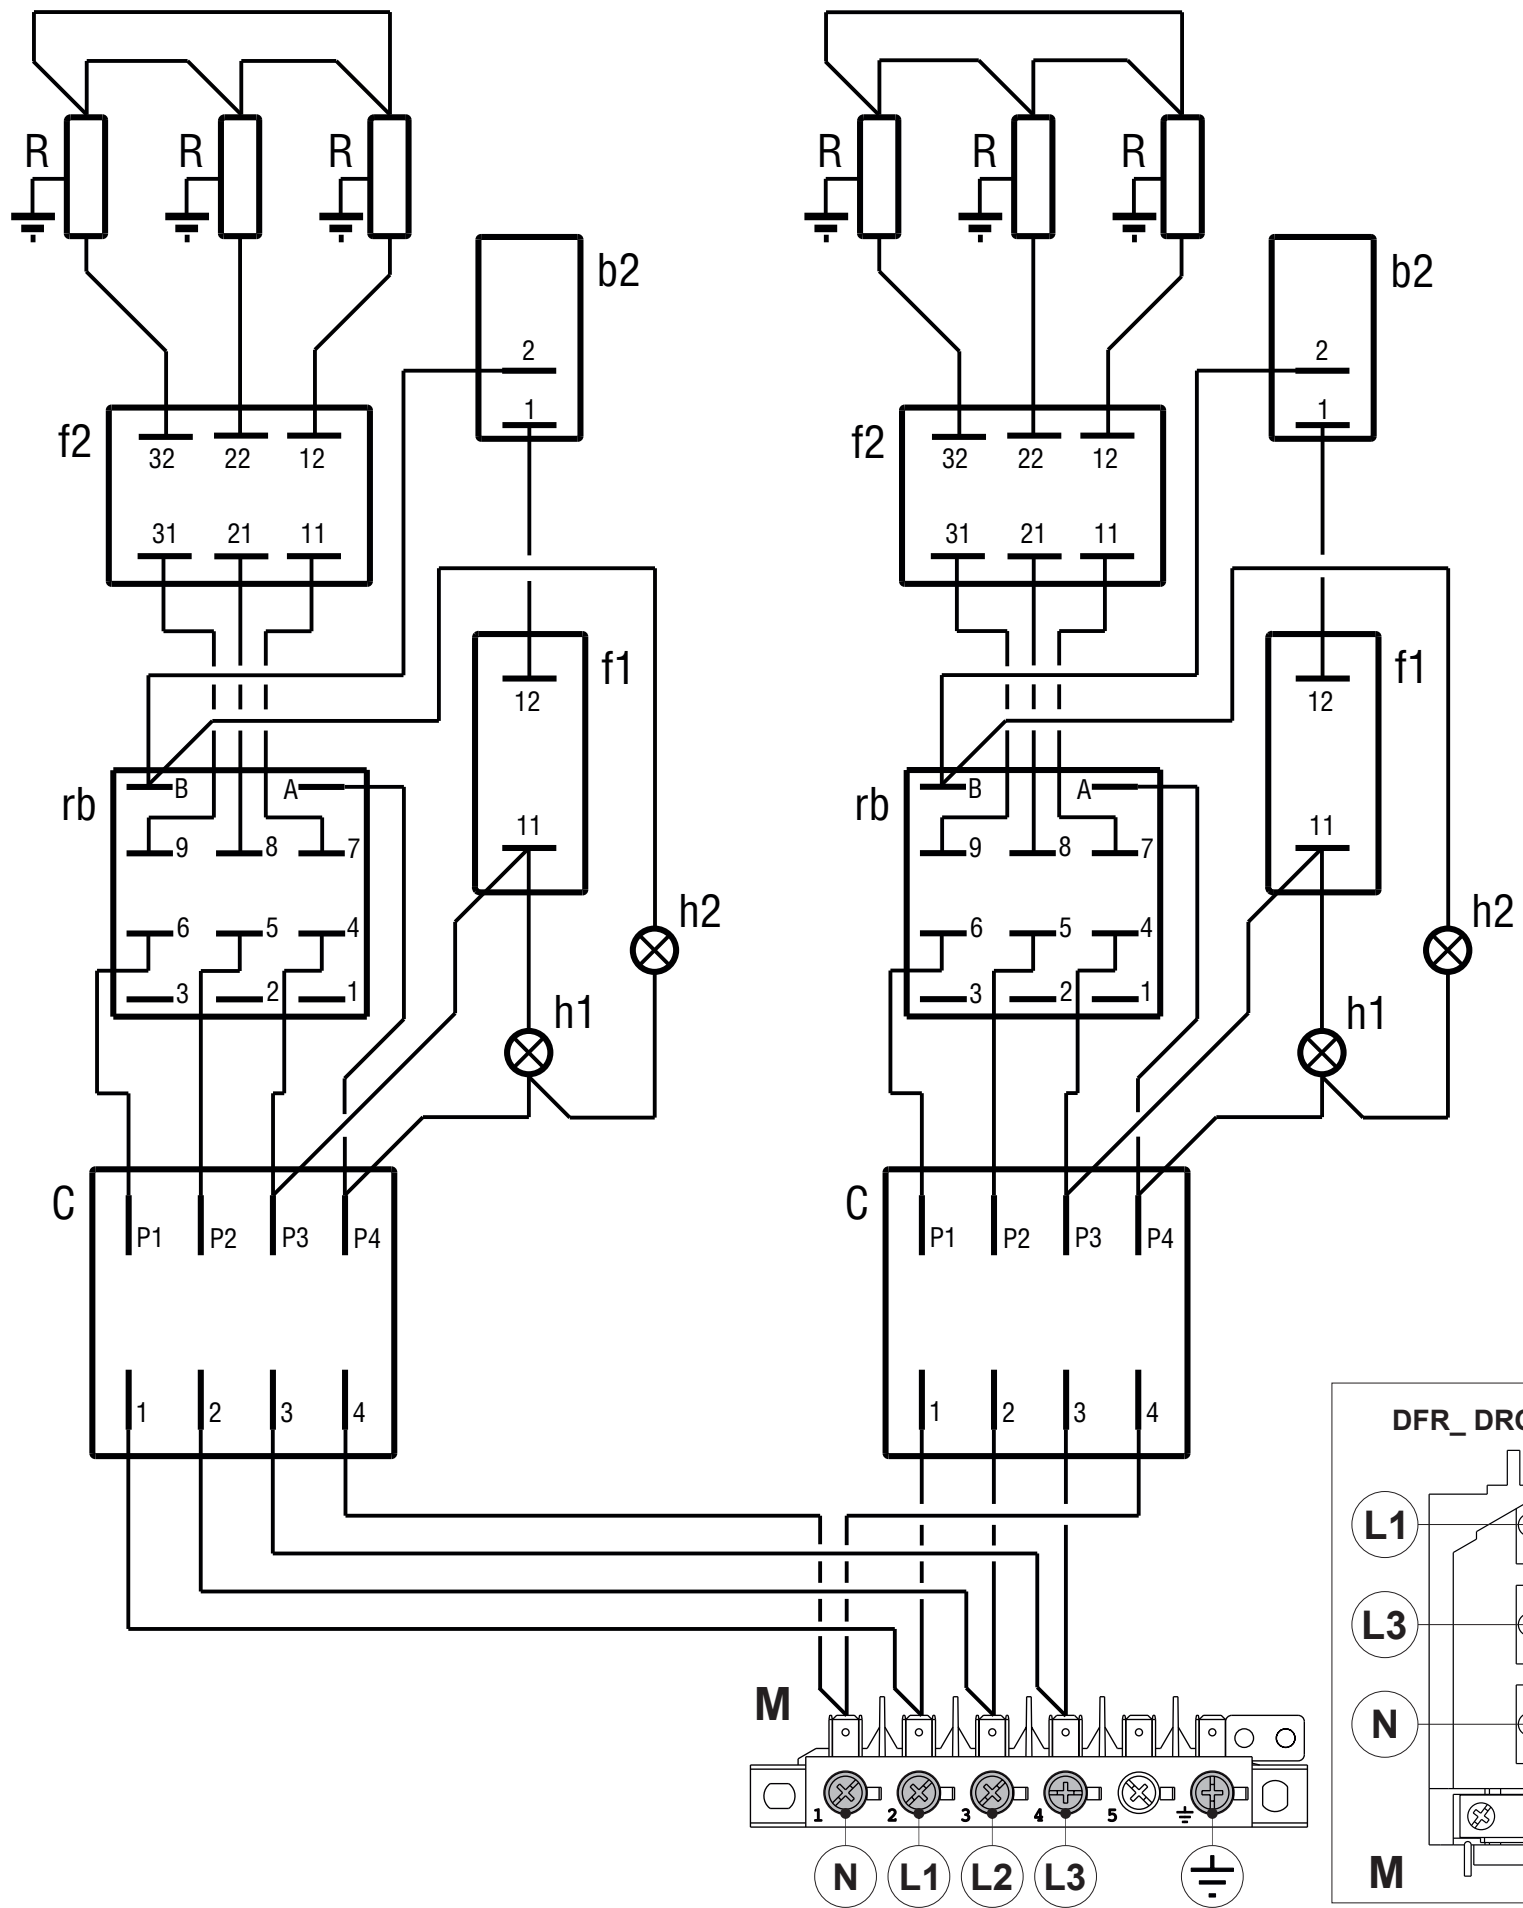

f2	Limitatore di temperatura	Temperature Limiting Device
f1	Termostato di lavoro	Thermostat
b2	Interruttore di sicurezza	Security Switch
h2	Lampada resistenza inserita (arancio)	Running Heating Element Lamp (orange)
h1	Lampada presenza tensione (verde)	Tension Signal Lamp (green)
C	Commutatore	Switch
rb	Relè	Remote control switch
R	Resistenza elettrica	Heating Element
m	Morsetteria	Main Terminal Block

5415.002.03
 SCHEMA ELETTRICO WIRING DIAGRAM
 400V~3N
 Mod. DFR70E0 DFR70ES0
 FR70E/6/0 FR70ES/6/0
 FR70E/0 FR70ES/0
 FR70E7 FR70ES7
 FR8_E7 FR8_ES7