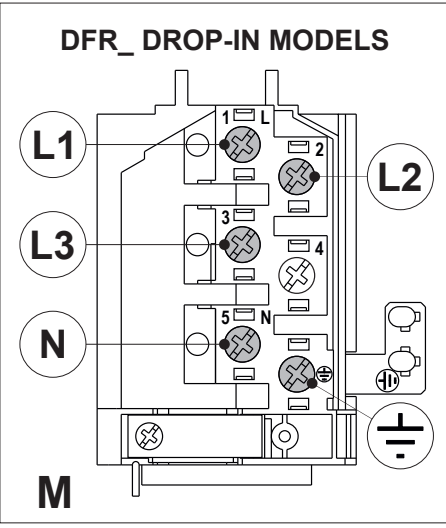

f2	Limitatore di temperatura	Temperature Limiting Device
f1	Termostato di lavoro	Thermostat
b2	Interruttore di sicurezza	Security Switch
h2	Lampada resistenza inserita (arancio)	Running Heating Element Lamp (orange)
h1	Lampada presenza tensione (verde)	Tension Signal Lamp (green)
C	Commutatore	Switch
rb	Relè	Remote control switch
R	Resistenza elettrica	Heating Element
m	Morsetteria	Main Terminal Block

5415.002.03
 SCHEMA ELETTRICO WIRING DIAGRAM
 400V~3N
 Mod. DFR70E0 DFR70ES0
 FR70E/6/0 FR70ES/6/0
 FR70E/0 FR70ES/0
 FR70E7 FR70ES7
 FR8_E7 FR8_ES7