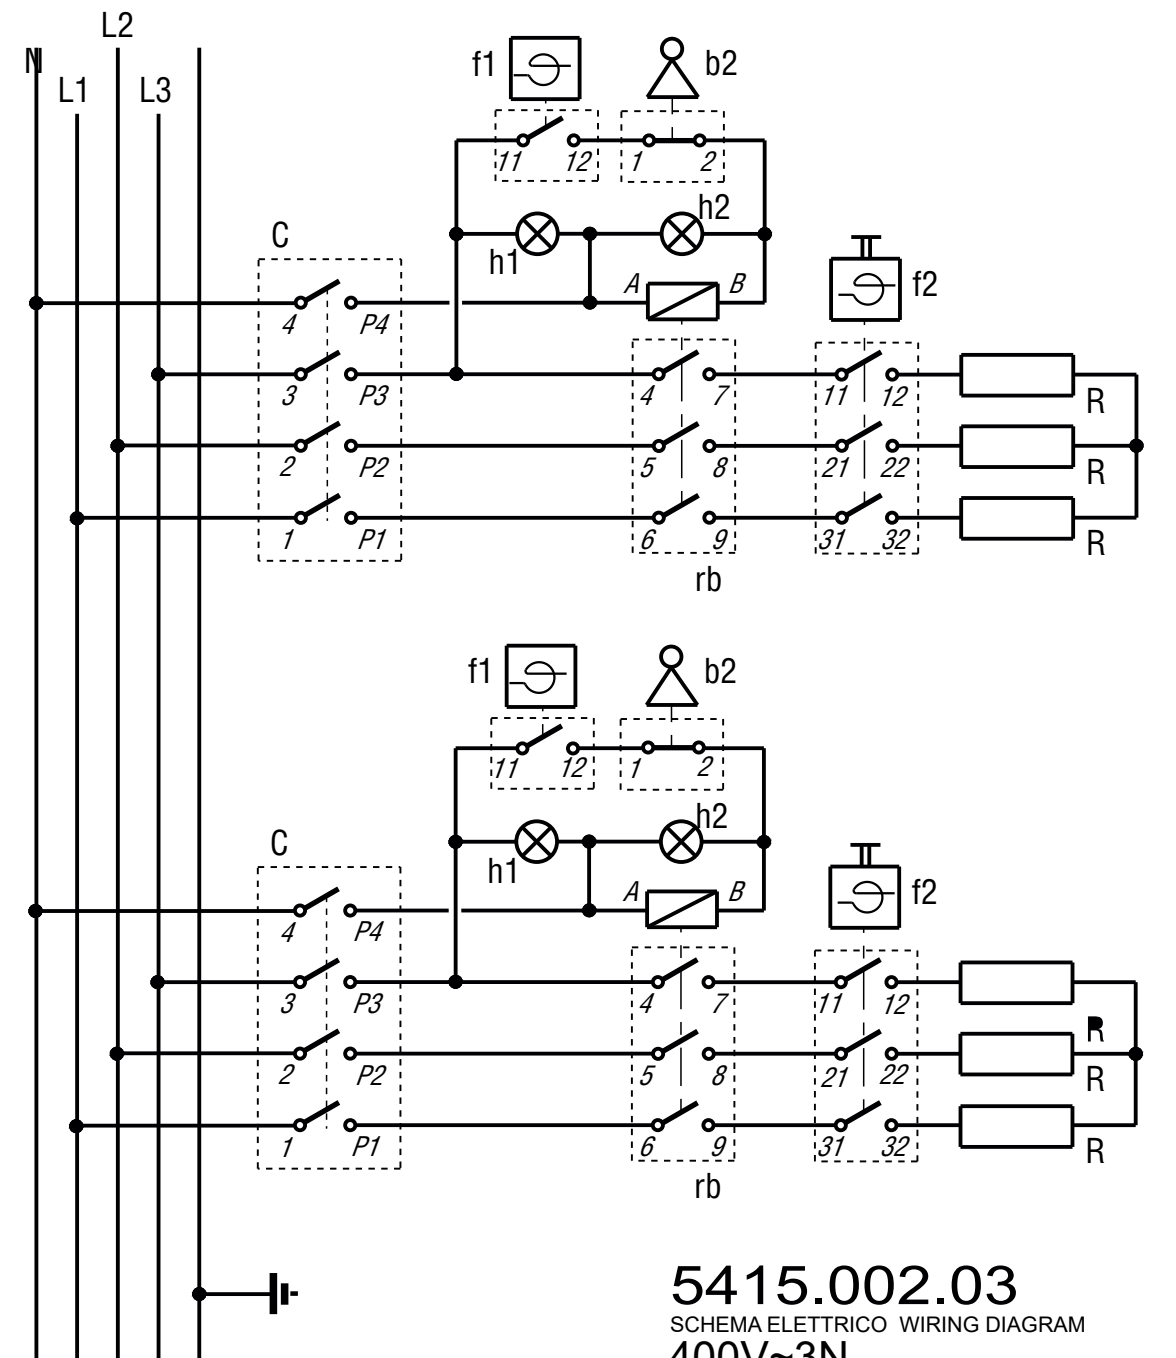

f2	Limitatore di temperatura	Temperature Limiting Device
f1	Termostato di lavoro	Thermostat
b2	Interruttore di sicurezza	Security Switch
h2	Lampada resistenza inserita (arancio)	Running Heating Element Lamp (orange)
h1	Lampada presenza tensione (verde)	Tension Signal Lamp (green)
C	Commutatore	Switch
rb	Relè	Remote control switch
R	Resistenza elettrica	Heating Element
m	Morsetteria	Main Terminal Block

5415.002.03
 SCHEMA ELETTRICO WIRING DIAGRAM
 400V~3N
 Mod. DFR70E0 DFR70ES0
 FR70E/6/0 FR70ES/6/0
 FR70E/0 FR70ES/0
 FR70E7 FR70ES7
 FR8_E7 FR8_ES7