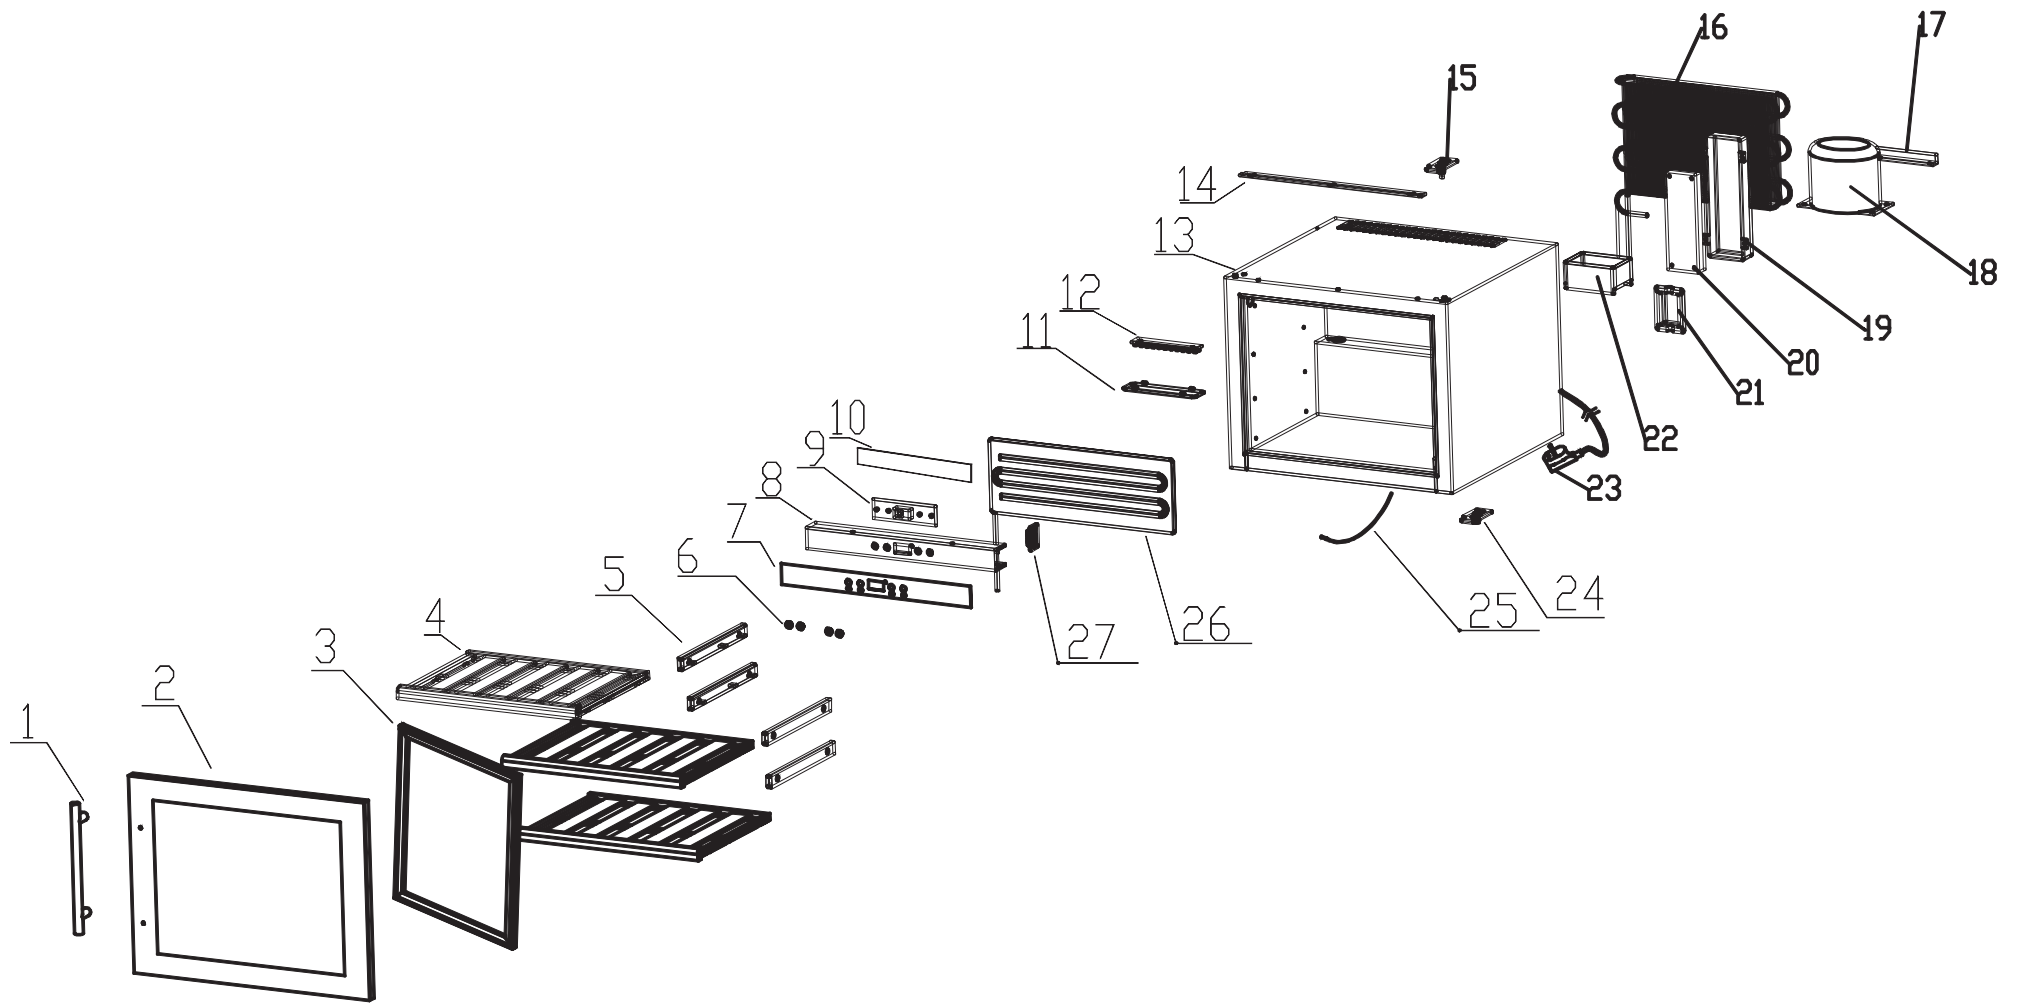

Ersatzteilliste-Explosionszeichnung

Weintemperierschrank **SOMMELIER 18**

[Artikel-Nr.: 455464018]

1. Hand
2. Door Assemble
3. Door gasket
4. Wood shelf
5. Sliding Trace
6. Button
7. Control Panel sticker
8. Control Box
9. Display PCB
10. Control Box PVC
11. Light cover
12. LED-light
13. Casing

14. Fixed plate
15. Upper Hinger
16. Condenser
17. Back fixed plate
18. Compressor
19. PCB fixed box
20. Electric board
21. Hidden line box
22. Water tray
23. Power supply cord
24. Down Hinger
25. Sensor
26. Evaporator
27. Sensor cap