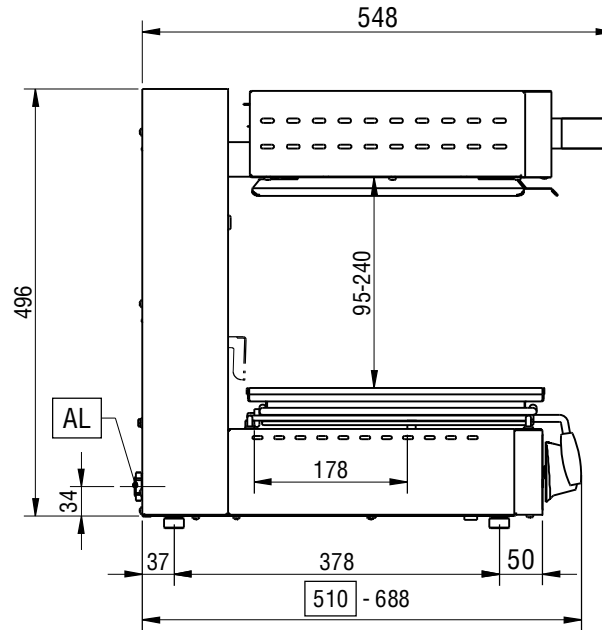

Masszeichnung

Ultrarapid Lift-Salamander ESUR-60

AL | Entrata cavo elettrico | Power supply cable inlet | Netzkabeleingang | Entree cable électrique | Entrada cable electrico.
AL2 | Alternativo | Alternative | Alternative | Alternative | Alternativa

Schema di foratura parete in calcestruzzo per fissaggio staffe
Diagram for drilling cement walls for the fastening of brackets
Schema für Betonwandbohrungen zur Befestigung der Wandhalterungen
Schéma de perçage de la paroi en béton pour fixer les étriers
Esquema de perforación de la pared de hormigón para fijación soportes