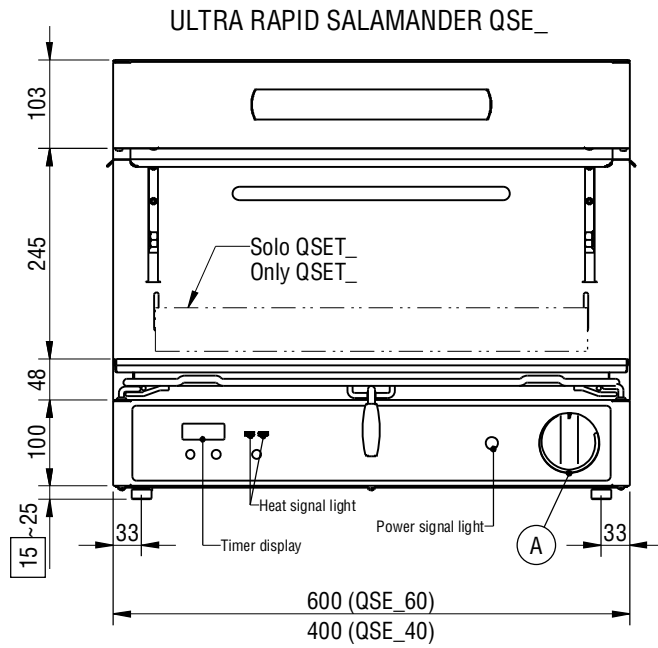

Masszeichnung

Ultrarapid Lift-Salamander ESUR-60

AL | Entrata cavo elettrico | Power supply cable inlet | Netzkabeleingang | Entree cable électrique | Entrada cable electrico.
AL2 | Alternativo | Alternative | Alternative | Alternative | Alternativa

Schema di foratura parete in calcestruzzo per fissaggio staffe
Diagram for drilling cement walls for the fastening of brackets
Schema für Betonwandbohrungen zur Befestigung der Wandhalterungen
Schéma de perçage de la paroi en béton pour fixer les étriers
Esquema de perforación de la pared de hormigón para fijación soportes