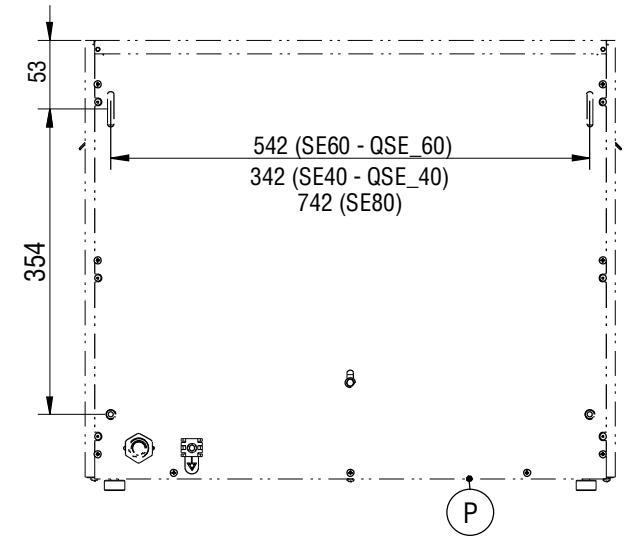

Masszeichnung

Ultrarapid Lift-Salamander ESUR-60

AL | Entrata cavo elettrico | Power supply cable inlet | Netzkabeleingang | Entree cable électrique | Entrada cable electrico.
AL2 | Alternativo | Alternative | Alternative | Alternative | Alternativa

Schema di foratura parete in calcestruzzo per fissaggio staffe
Diagram for drilling cement walls for the fastening of brackets
Schema für Betonwandbohrungen zur Befestigung der Wandhalterungen
Schéma de perçage de la paroi en béton pour fixer les étriers
Esquema de perforación de la pared de hormigón para fijación soportes