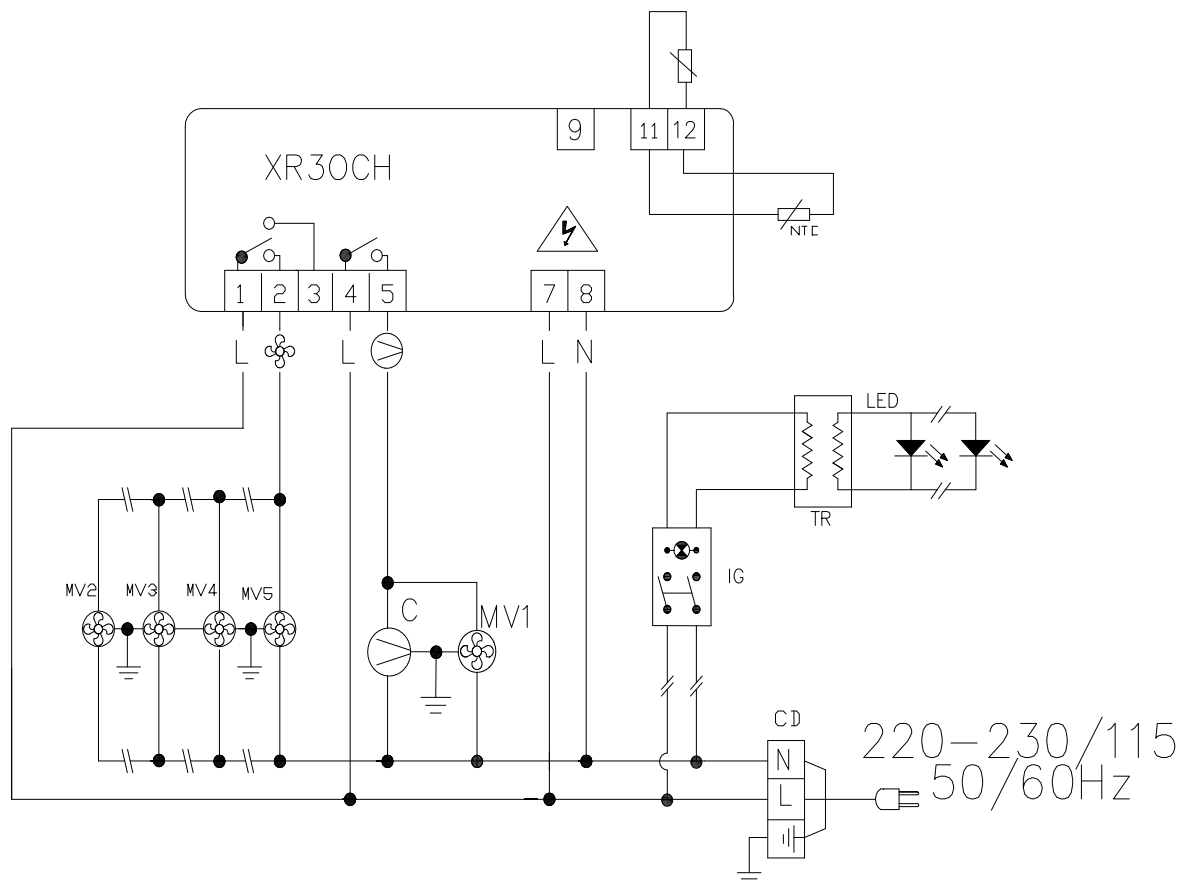

Schaltplan

COOL-LINE-Kühltisch KT 1330 1T 2Z

[Artikel-Nr.: 46711102M01-K-N-A]

Modelo/ Modello/ Modelo Model/Modèle/Modell

XR30CH

(PT) LEGENDA

VC	VENTILADOR CONDENSADOR
VE 2/3/4/5	VENTILADOR EVAPORADOR
NTC	SONDA CONTROLO
C	COMPRESSOR
CD	CAIXA DE DERIVAÇÃO
TR	TRANSFORMADOR
IG	INTERRUPTOR

(IT) LEGENDA

VC	VENTILATORE DEL CONDENSATORE
VE 2/3/4/5	VENTILATORE DELL'EVAPORATORE
NTC	SONDA DI CONTROLLO
C	COMPRESSORE
CD	SCATOLA DI GIUNZIONE
TR	TRANSFORMATORE
IG	INTERRUTTORE

(ES) LEYENDA

VC	VENTILADOR DEL CONDENSADOR
VE 2/3/4/5	VENTILADOR DEL EVAPORADOR
NTC	SONDA CONTROL
C	COMPRESOR
CD	LA CAJA DE CONEXIONES
TR	TRANSFORMADOR
IG	INTERRUPTOR

(EN) LEGEND

VC	CONDENSER FAN
VE 2/3/4/5	EVAPORATOR FAN
NTC	CONTROL PROBE
C	COMPRESSOR
CD	JUNCTION BOX
TR	TRANSFORMER
IG	LIGHT SWITCH

(FR) LÉGENDE

VC	VENTILATEUR DU CONDENSEUR
VE 2/3/4/5	VENTILATEUR DE L'ÉVAPORATEUR
NTC	SONDE DE CONTRÔLE
C	COMPRESSEUR
CD	BOITE DE JONCTION
TR	TRANSFORMATEUR
IG	INTERRUPTEUR