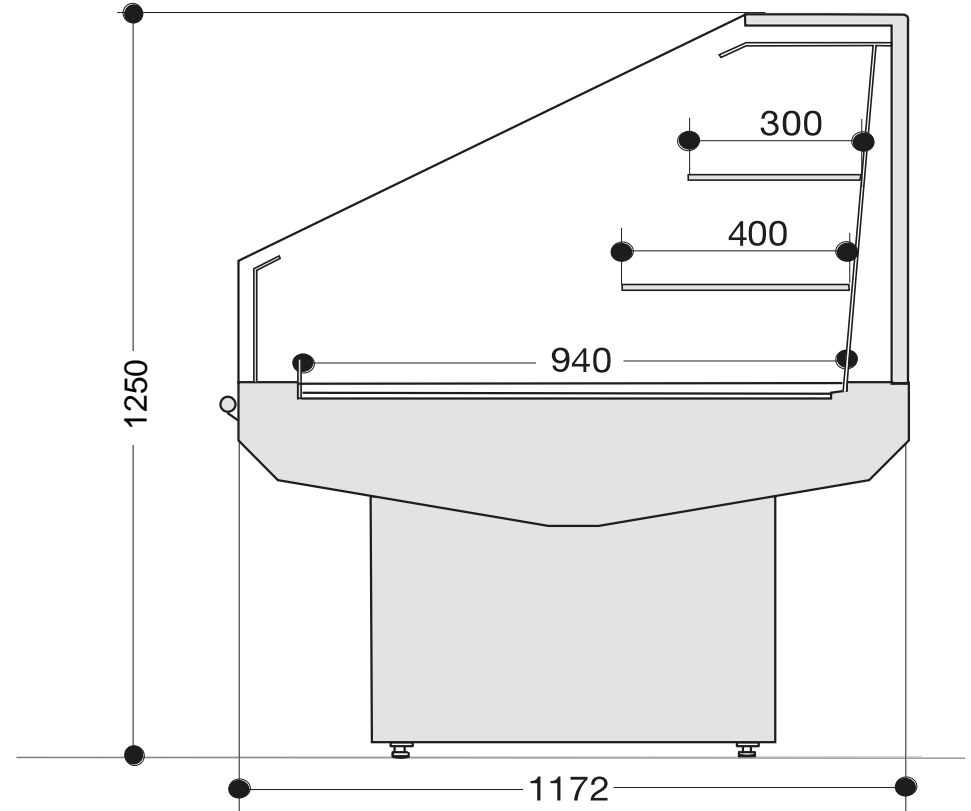

Masszeichnung

Kühlinsel EASY EA 130 M2 SCHWARZ

[Art. 489700125130]

Vorderansicht

Seitenansicht