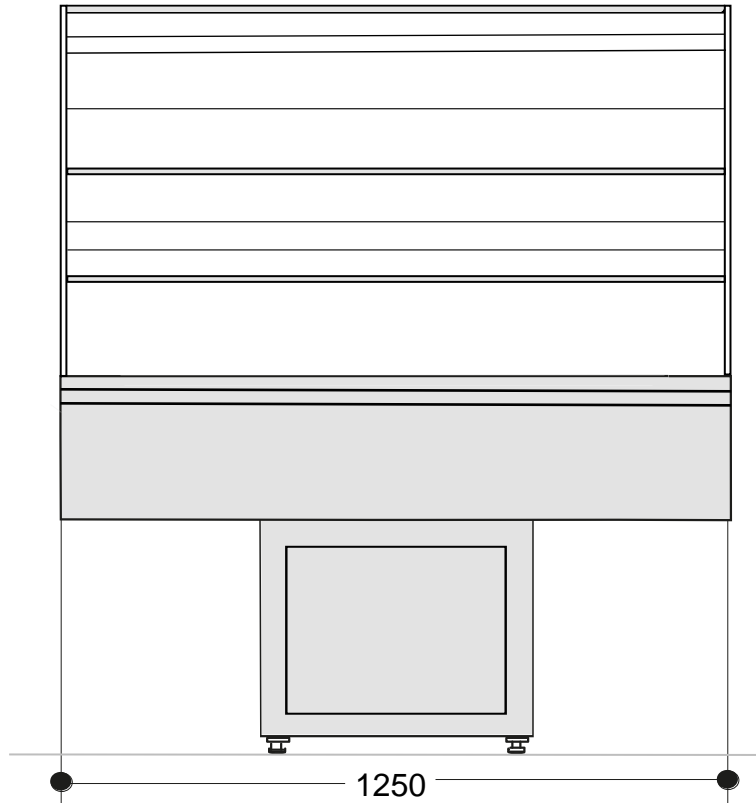

Masszeichnung

Kühlinsel EASY EA 130 M2 SCHWARZ

[Art. 489700125130]

Vorderansicht

Seitenansicht