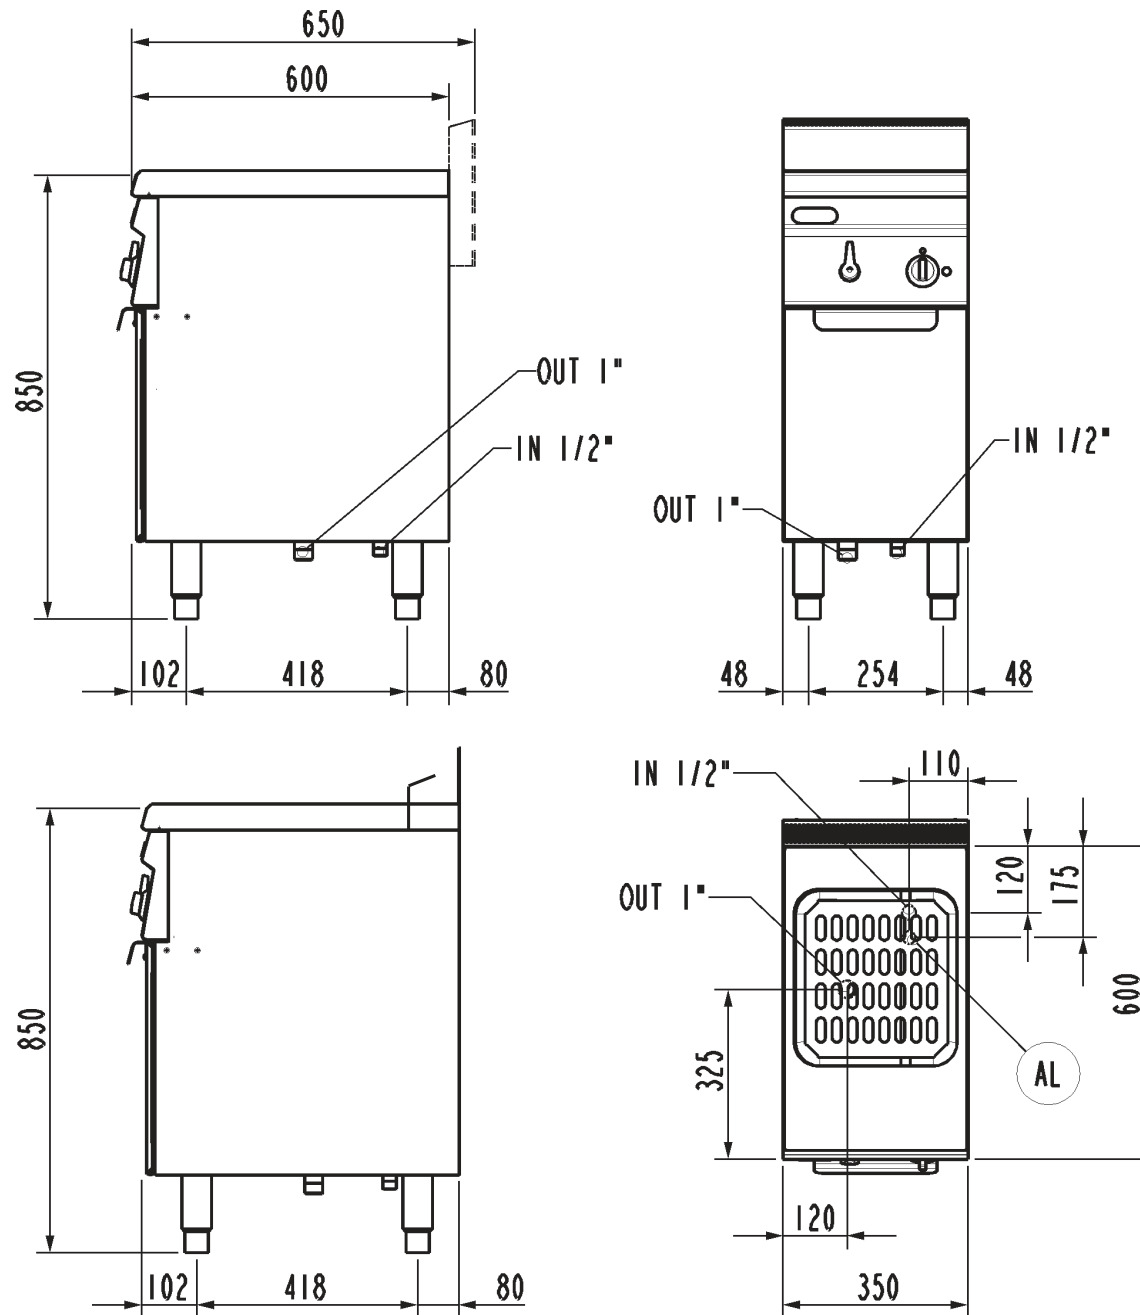

# Masszeichnung

## Elektro-Pastakocher ENK6 / 1B

AI = Entrata cavo elettrico | Power supply cable inlet | Netzkabeleingang | Вход электропровода | Entrée câble électrique | Entrada cable eléctrico.

---

IN	Attacco alimentazione acqua	ø 1/2"
OUT	Attacco scarico vasca	ø 1"

---

IN	Water inlet connection	ø 1/2"
OUT	Water drain connection	ø 1"

---

IN	Wasseranschluß	ø 1/2"
OUT	Wasserauslaufanschluß	ø 1"

---

IN	Entrée eau	ø 1/2"
OUT	Ecculement eau	ø 1"

---