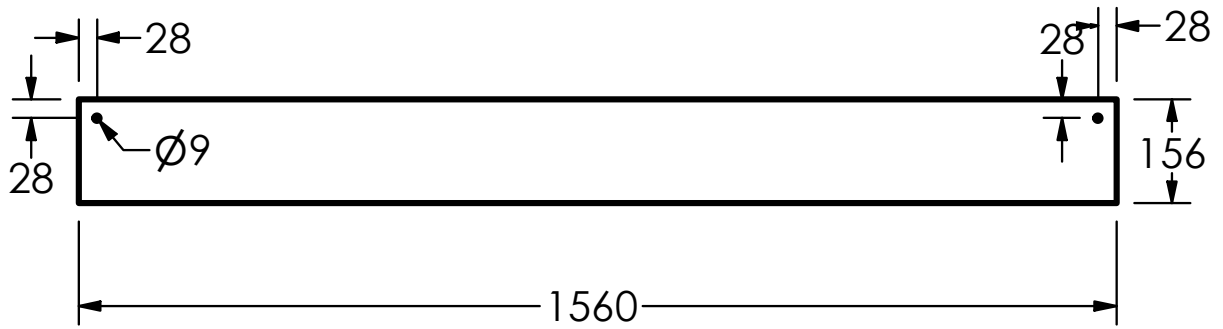

Masszeichnung

Pizzakühltisch-Aufsatz A 1610

[Artikel-Nr.: 46710307012-0-G-0]

Frontscheibe

Zahlscheibe