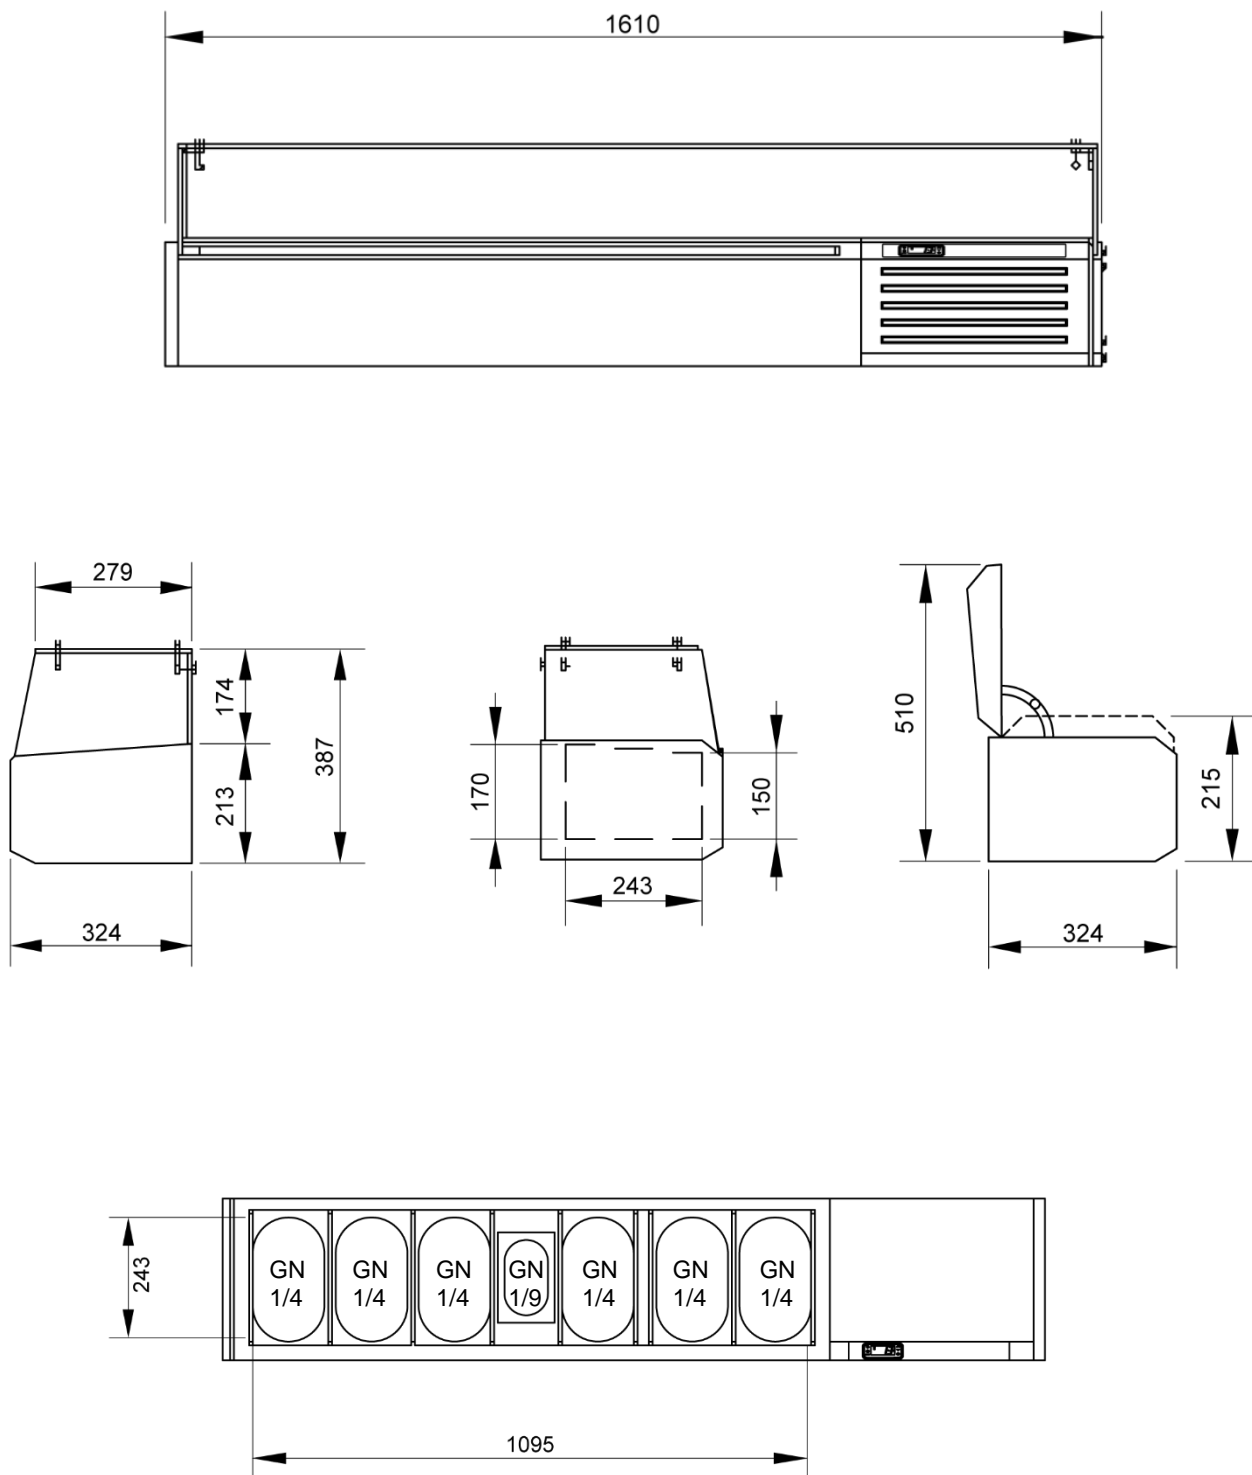

Masszeichnung

Pizzakühltisch-Aufsatz A 1610

[Artikel-Nr.: 46710307012-0-G-0]

Frontscheibe

Zahlscheibe