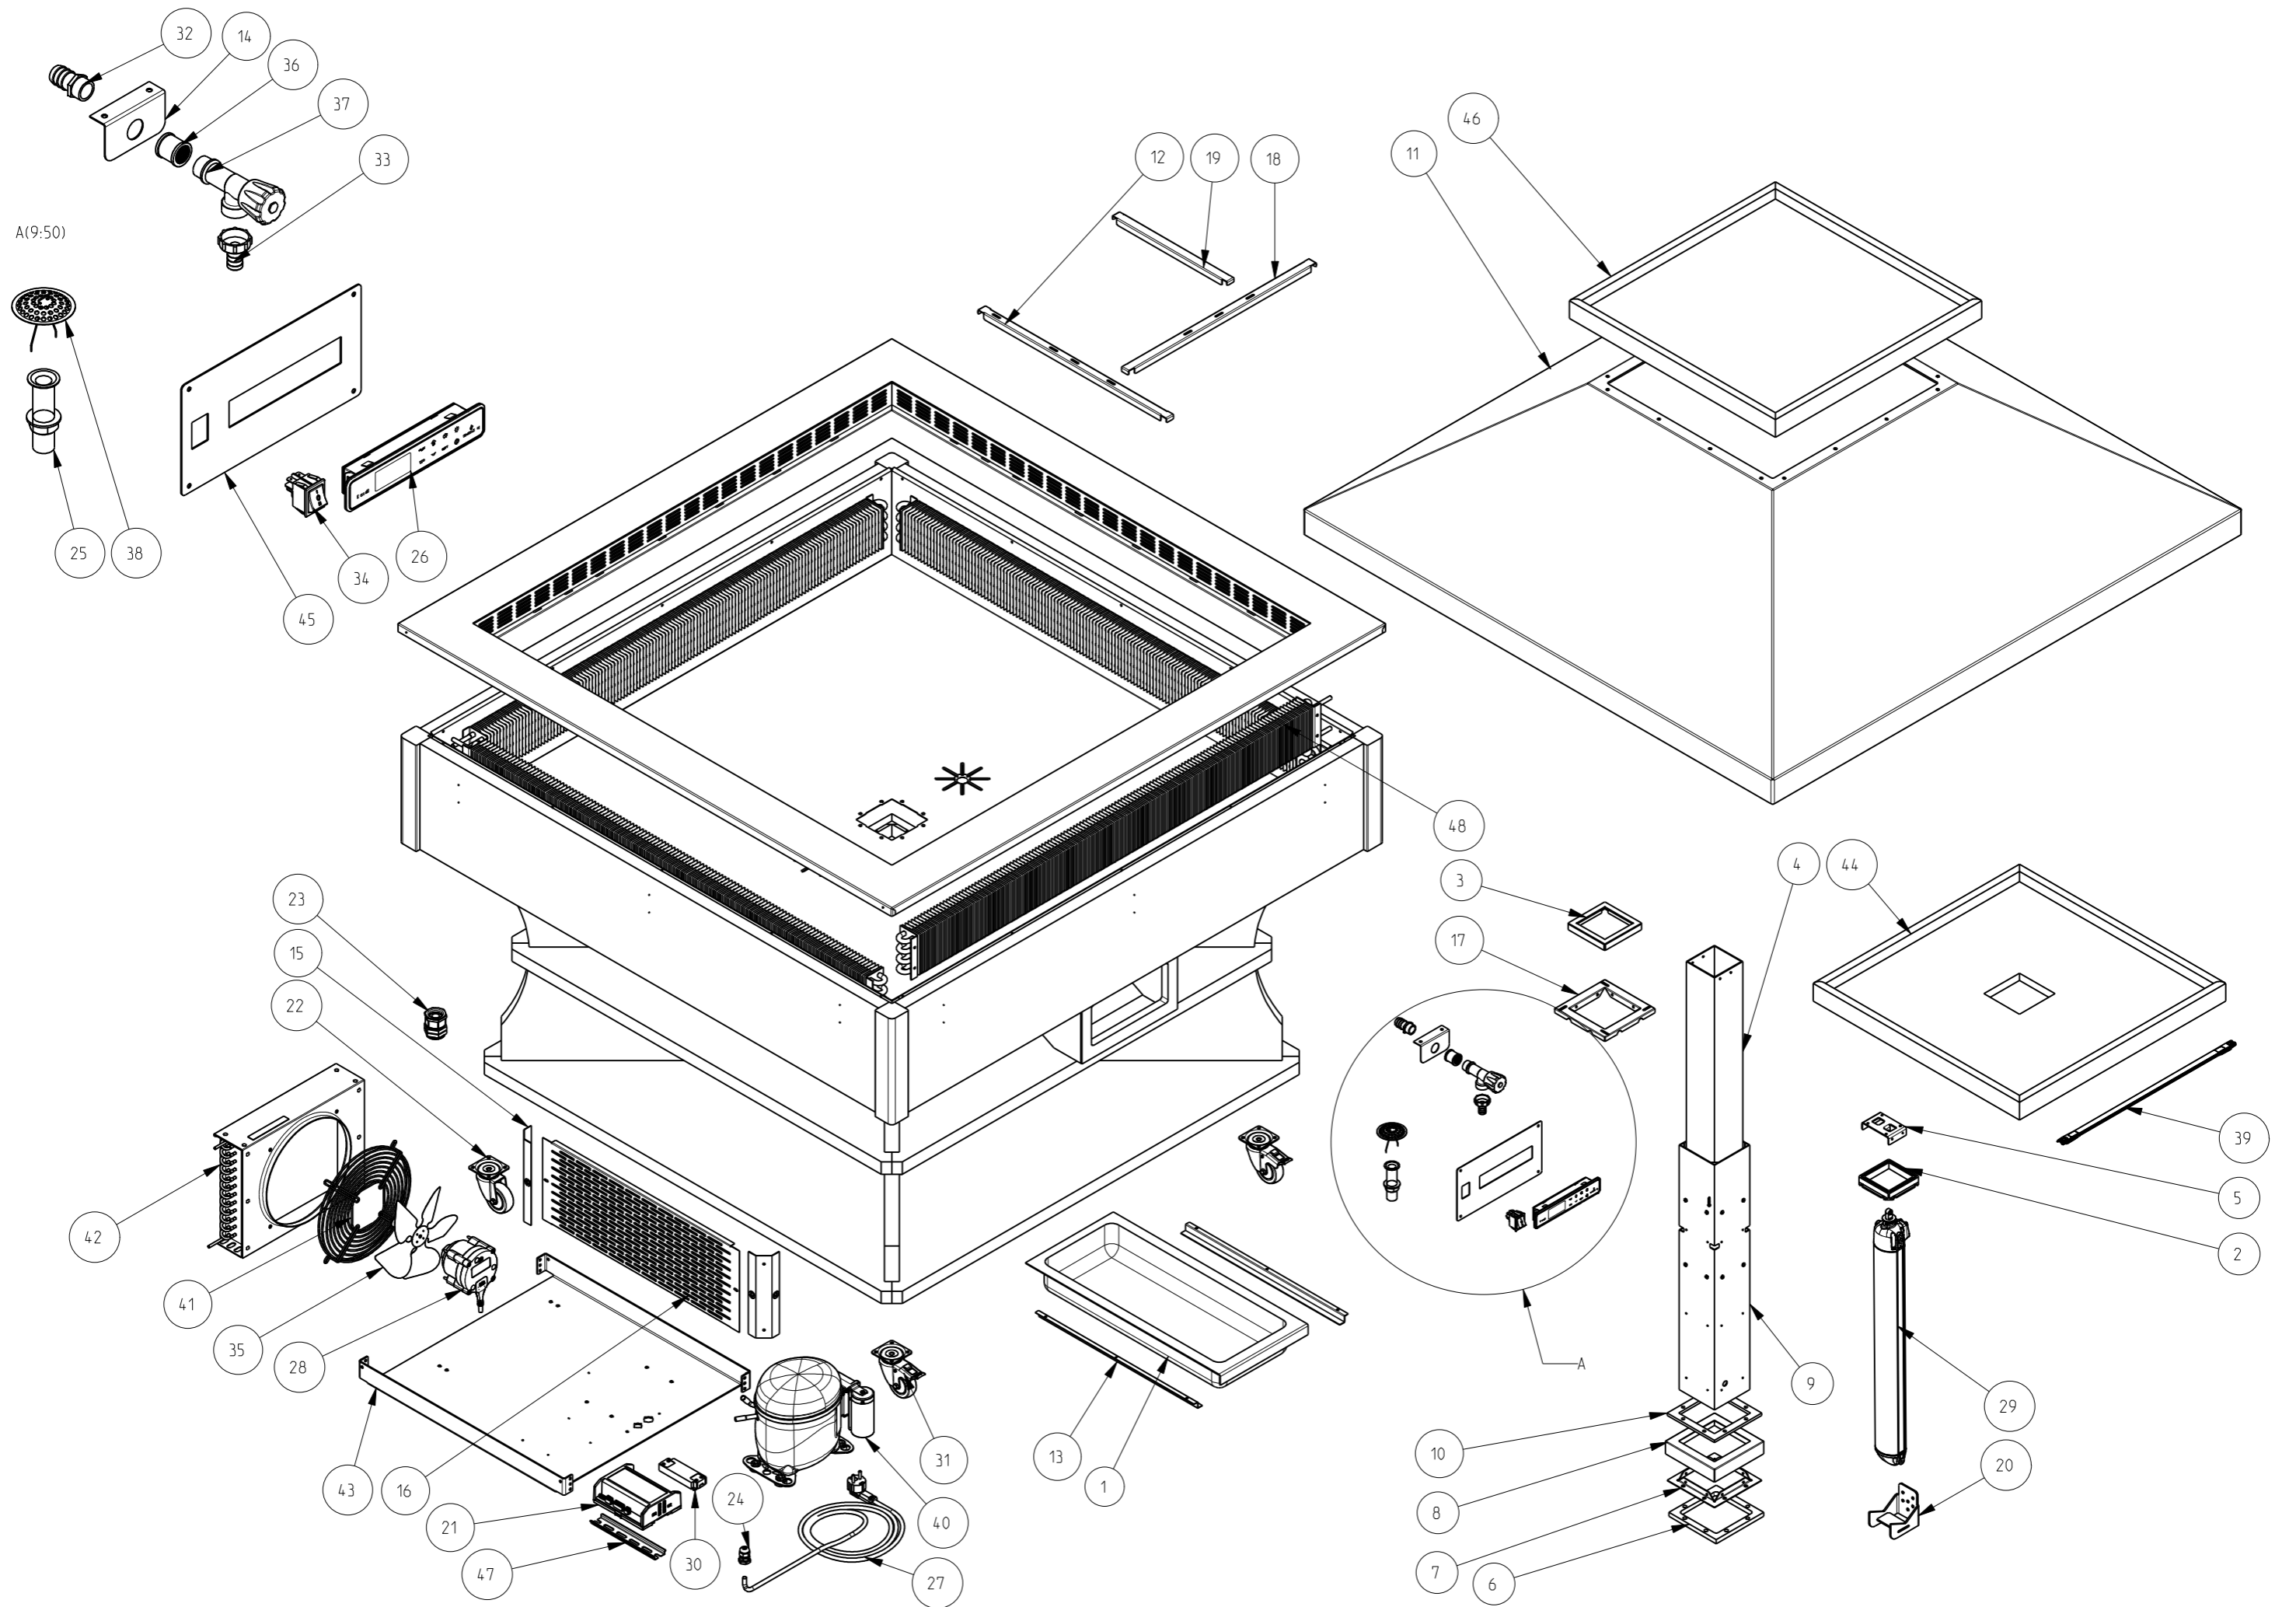

Ersatzteilliste-Explosionszeichnung

Salatbar OASI 4 M

[Artikel-Nr.: 4554648081]

1	0630102	1 Bacinella / Basin / Becken
2	1107001	2 Guida interna / Inside guide / In Führer
3	1107002	3 Guida / Runner / Führung
4	1107004	4 Sfilo / Drive / Fèhrung
5	1107005	5 Attacco per motoriduttore / Attack for motor reducer / Angriff für Motorabschwächer
6	1107006	6 Spessore / Shim / Staerke
7	1107008	7 Collare / Collar / Führungrahmen
8	1107010	8 Collare / Collar / Führungrahmen
9	3597001	9 Guida / Runner / Führung
10	1107017	10 Guarnizione / Gasket / Dichtung
11	1100311	11 Cappa / Plexiglas cover / Haube
12	**	12 traversa inox GN/ Inox crossbar GN/ Inox-Stange GN
13	3590103	13 Guida Bacinella / Guide basin / Guide-Becken
14	3590210	14 Supporto rubinetto / Tap's support / Hahnhalter
15	3590305	15 Supporto griglie / Gride support / Gitterhalterung
16	3590313	16 Griglia aerazione / Aeration grid / Belüftungsgitter
17	3607001	17 Collare / Collar / Führungrahmen
18	3590306	18 Traversa / Traverse / Kreuzarm
19	3610305	19 Traversa / Traverse / Kreuzarm
20	11070/1	20 Staffa attuatore / Actuator holder / Lager für Trieb
21	A0780	21 Centralina elettronica / Electronic control / Elektronische Tafel
22	A0830	22 Ruota / Wheel / Rad
23	A6302	23 Pressacavo / Cable clip / Kabelhalter
24	A6303	24 Pressacavo / Cable clip / Kabelhalter
25	A7001	25 Piletta completa / Complete draining pipe / Kunststoffrohr mit Gegenmetter, komplett
26	A0762-3	26 Carenatura posteriore / rear cover plate / hintere Abdeckplatte
27	A6501	27 Carenatura / Coating / Verkleidung
28	B4914	28 Bordo portacappa / Edge of the Cover holder / Rand der Haube Halter
29	B8205	29 Coperchio / Lid / Deckel
30	B8410	30 Alimentatore / Power supply unit / Netzteil
31	C2421	31 Ruota con freno / Wheel with brake / Rader mit Bremse
32	C9202	32 Bocchettone / Hub / Stutzen
33	C9205	33 Bocchettone / Hub / Stutzen
34	D0601	34 Commutatore bipolare I-O-II / Bipolar commutator I-O-II / Zweipoliger Umschalter I-O-II
35	D3310	35 Ventola / Fan / Ventilateur
36	D4704	36 Manicotto rubinetto / Tap coupling / Muffe für Hahn
37	D8302	37 Rubinetto / Cock / Hahn
38	E0204	38 Griglia scarico lavabo / Outlet grate / Auslass Gitter
39	E6446	39 Striscia LED / LED Strip / LED-Streifen
40	F0621	40 Compressore / Compressor / Kompressoraggregat
41	F1301	41 Protezione ventilatore / Fan guard / Ventilatorschutz
42	P331929	42 Condensatore / Condenser / Kondensator
43	P660101	43 Telaio in ferro / Iron frame / Rahmen aus Eisen
44	P660207	44 Vassoio base / Hot plate holder tray / Auflageschale für heiße Platte
45	P664801	45 Cruscotto / Control panel / Armaturen Brett
46	P6602/7	46 Telaio / Frame / Rahmen
47	V604801	47 Supporto / Support / Lager
48	3211902	48 Evaporatore / Evaporator / Verdampfer