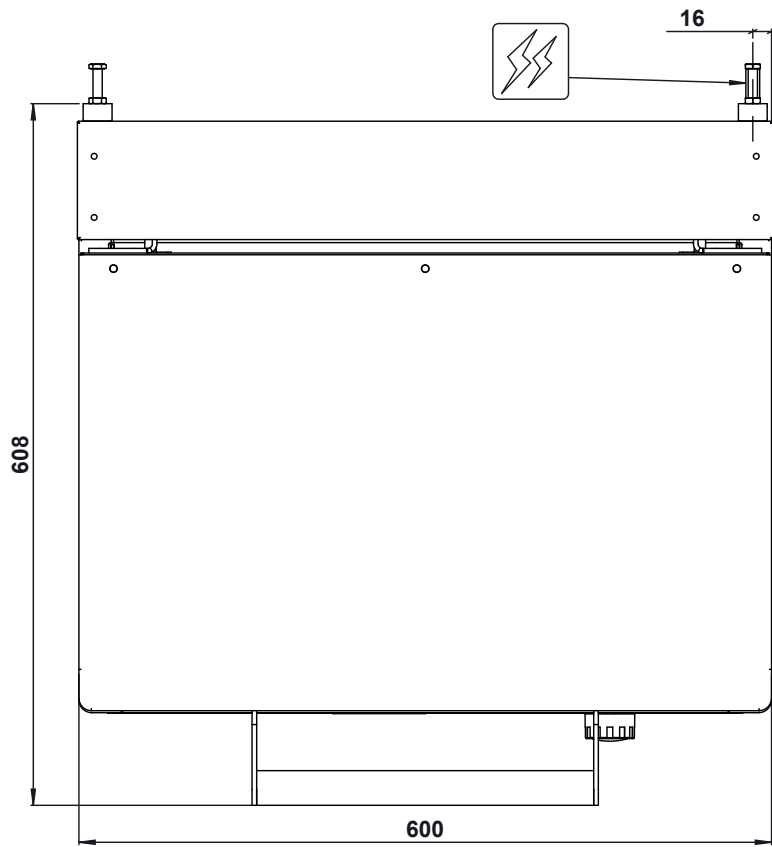

Masszeichnung

Salamander SEH 103 E

[Artikel-Nr.: 437070103]

	IT	EN	ES	FR	DE	NL
	Ingresso cavo di alimentazione elettrica	Electricity supply cable inlet	Entrada cable alimentación	Entrée du câble d'alimentation électrique	Anschluß Elektrokabel	Inlaat voor de elektrische aansluiting
	Sfiato per fuoriuscita umidità in eccesso	Vent for excess humidity	Respiradero humedad en exceso	Évent automatique d'évacuation de l'humidité	Feuchtigkeits-entlüftung	Condens afvoerpijp
	Scarico camera	Chamber drain	Descarga cámara	Evacuation des liquides de l'enceinte	Garraumablauf	Kook kamer afvoer
	Ingresso acqua addolcita fredda	Cold softened water inlet	Entrada agua fría ablandada	Arrivée d'eau froide adoucie	Anschluß enthärtetes kaltes Wasser	Inlaat voor koud onthard water
	Ingresso acqua fredda	Cold water inlet	Entrada agua fría	Arrivée d'eau froide	Anschluß kaltes Wasser	Inlaat voor koud water
	Sfiato automatico evacuazione umidità in eccesso	Adjustable vent for excess humidity	Respiradero automático humedad	Soupape réglable pour l'évacuation de l'humidité	Automatische Feuchtigkeits-entlüftung	Automatisch gecontroleerde condensafvoer pijp
	Nota - Il disegno e le relative dimensioni sono riferite alla versione standard. Dotazioni a richiesta / accessori potrebbero comportare delle variazioni.	Important - Drawing and dimensions refer to the standard version. They may change with the addition of accessories or options.	Importante - Dibujo y dimensiones se refieren a la versión estándar. Pueden variar con accesorios y opciones.	Notez - Le plan et ses dimensions relatives se réfèrent à la version standard. Options sur demande/ accessoires comportent des variations.	Notiz - Zeichnung und Abmessung beziehen sich auf die Standard Version. Bei Zubehör und Optionen können sie ändern.	Notitie - Tekeningen ne afmetingen hebben betrekking op de standaard uitvoering. Deze kunne wijzigen bij gebruik van accessoires and opties.