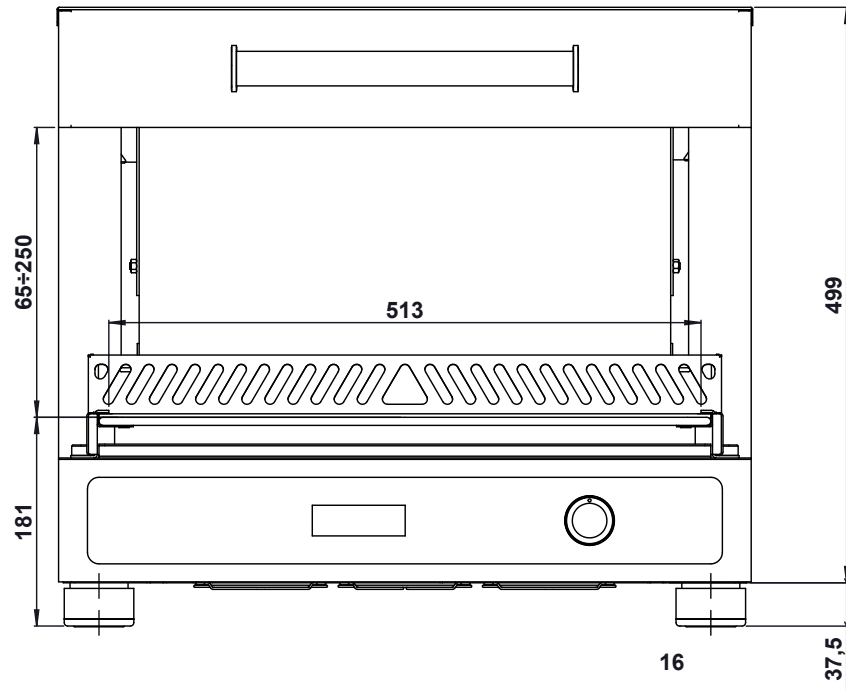

Masszeichnung

Salamander SEH 103 E

[Artikel-Nr.: 437070103]

	IT	EN	ES	FR	DE	NL
	Ingresso cavo di alimentazione elettrica	Electricity supply cable inlet	Entrada cable alimentación	Entrée du câble d'alimentation électrique	Anschluß Elektrokabel	Inlaat voor de elektrische aansluiting
	Sfiato per fuoriuscita umidità in eccesso	Vent for excess humidity	Respiradero humedad en exceso	Évent automatique d'évacuation de l'humidité	Feuchtigkeits-entlüftung	Condens afvoerpijp
	Scarico camera	Chamber drain	Descarga cámara	Evacuation des liquides de l'enceinte	Garraumablauf	Kook kamer afvoer
	Ingresso acqua addolcita fredda	Cold softened water inlet	Entrada agua fría ablandada	Arrivée d'eau froide adoucie	Anschluß enthärtetes kaltes Wasser	Inlaat voor koud onthard water
	Ingresso acqua fredda	Cold water inlet	Entrada agua fría	Arrivée d'eau froide	Anschluß kaltes Wasser	Inlaat voor koud water
	Sfiato automatico evacuazione umidità in eccesso	Adjustable vent for excess humidity	Respiradero automático humedad	Soupape réglable pour l'évacuation de l'humidité	Automatische Feuchtigkeits-entlüftung	Automatisch gecontroleerde condensafvoer pijp
	Nota - Il disegno e le relative dimensioni sono riferite alla versione standard. Dotazioni a richiesta / accessori potrebbero comportare delle variazioni.	Important - Drawing and dimensions refer to the standard version. They may change with the addition of accessories or options.	Importante - Dibujo y dimensiones se refieren a la versión estándar. Pueden variar con accesorios y opciones.	Notez - Le plan et ses dimensions relatives se réfèrent à la version standard. Options sur demande/ accessoires comportent des variations.	Notiz - Zeichnung und Abmessung beziehen sich auf die Standard Version. Bei Zubehör und Optionen können sie ändern.	Notitie - Tekeningen ne afmetingen hebben betrekking op de standaard uitvoering. Deze kunne wijzigen bij gebruik van accessoires and opties.