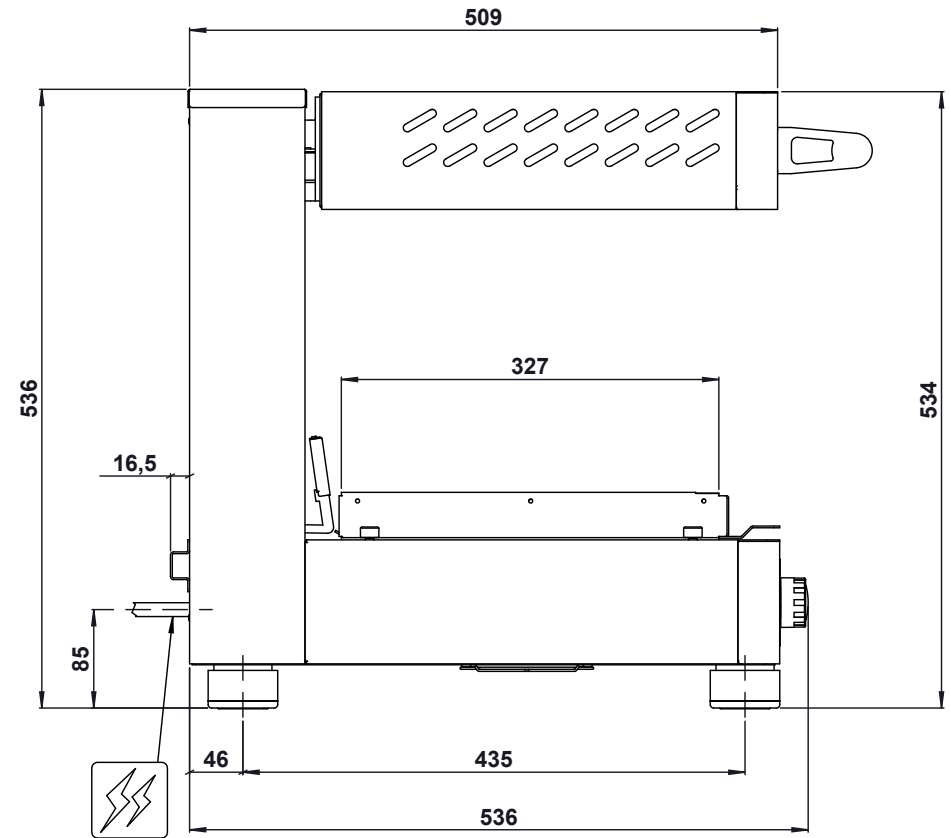

Masszeichnung

Salamander SEH 103 E

[Artikel-Nr.: 437070103]

	IT	EN	ES	FR	DE	NL
	Ingresso cavo di alimentazione elettrica	Electricity supply cable inlet	Entrada cable alimentación	Entrée du câble d'alimentation électrique	Anschluß Elektrokabel	Inlaat voor de elektrische aansluiting
	Sfiato per fuoriuscita umidità in eccesso	Vent for excess humidity	Respiradero humedad en exceso	Évent automatique d'évacuation de l'humidité	Feuchtigkeits-entlüftung	Condens afvoerpijp
	Scarico camera	Chamber drain	Descarga cámara	Evacuation des liquides de l'enceinte	Garraumablauf	Kook kamer afvoer
	Ingresso acqua addolcita fredda	Cold softened water inlet	Entrada agua fría ablandada	Arrivée d'eau froide adoucie	Anschluß enthärtetes kaltes Wasser	Inlaat voor koud onthard water
	Ingresso acqua fredda	Cold water inlet	Entrada agua fría	Arrivée d'eau froide	Anschluß kaltes Wasser	Inlaat voor koud water
	Sfiato automatico evacuazione umidità in eccesso	Adjustable vent for excess humidity	Respiradero automático humedad	Soupape réglable pour l'évacuation de l'humidité	Automatische Feuchtigkeits-entlüftung	Automatisch gecontroleerde condensafvoer pijp
	Nota - Il disegno e le relative dimensioni sono riferite alla versione standard. Dotazioni a richiesta / accessori potrebbero comportare delle variazioni.	Important - Drawing and dimensions refer to the standard version. They may change with the addition of accessories or options.	Importante - Dibujo y dimensiones se refieren a la versión estándar. Pueden variar con accesorios y opciones.	Notez - Le plan et ses dimensions relatives se réfèrent à la version standard. Options sur demande/ accessoires comportent des variations.	Notiz - Zeichnung und Abmessung beziehen sich auf die Standard Version. Bei Zubehör und Optionen können sie ändern.	Notitie - Tekeningen ne afmetingen hebben betrekking op de standaard uitvoering. Deze kunne wijzigen bij gebruik van accessoires and opties.