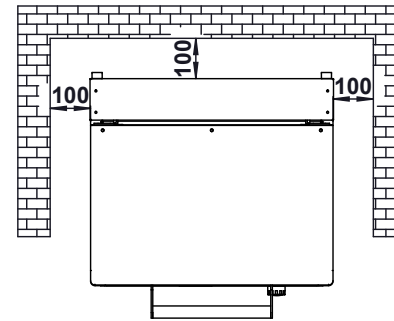

Masszeichnung

Salamander SEH 103 E

[Artikel-Nr.: 437070103]

	IT	EN	ES	FR	DE	NL
	Ingresso cavo di alimentazione elettrica	Electricity supply cable inlet	Entrada cable alimentación	Entrée du câble d'alimentation électrique	Anschluß Elektrokabel	Inlaat voor de elektrische aansluiting
	Sfiato per fuoriuscita umidità in eccesso	Vent for excess humidity	Respiradero humedad en exceso	Évent automatique d'évacuation de l'humidité	Feuchtigkeits-entlüftung	Condens afvoerpijp
	Scarico camera	Chamber drain	Descarga cámara	Evacuation des liquides de l'enceinte	Garraumablauf	Kook kamer afvoer
	Ingresso acqua addolcita fredda	Cold softened water inlet	Entrada agua fría ablandada	Arrivée d'eau froide adoucie	Anschluß enthärtetes kaltes Wasser	Inlaat voor koud onthard water
	Ingresso acqua fredda	Cold water inlet	Entrada agua fría	Arrivée d'eau froide	Anschluß kaltes Wasser	Inlaat voor koud water
	Sfiato automatico evacuazione umidità in eccesso	Adjustable vent for excess humidity	Respiradero automático humedad	Soupape réglable pour l'évacuation de l'humidité	Automatische Feuchtigkeits-entlüftung	Automatisch gecontroleerde condensafvoer pijp
	Nota - Il disegno e le relative dimensioni sono riferite alla versione standard. Dotazioni a richiesta / accessori potrebbero comportare delle variazioni.	Important - Drawing and dimensions refer to the standard version. They may change with the addition of accessories or options.	Importante - Dibujo y dimensiones se refieren a la versión estándar. Pueden variar con accesorios y opciones.	Notez - Le plan et ses dimensions relatives se réfèrent à la version standard. Options sur demande/ accessoires comportent des variations.	Notiz - Zeichnung und Abmessung beziehen sich auf die Standard Version. Bei Zubehör und Optionen können sie ändern.	Notitie - Tekeningen ne afmetingen hebben betrekking op de standaard uitvoering. Deze kunne wijzigen bij gebruik van accessoires and opties.