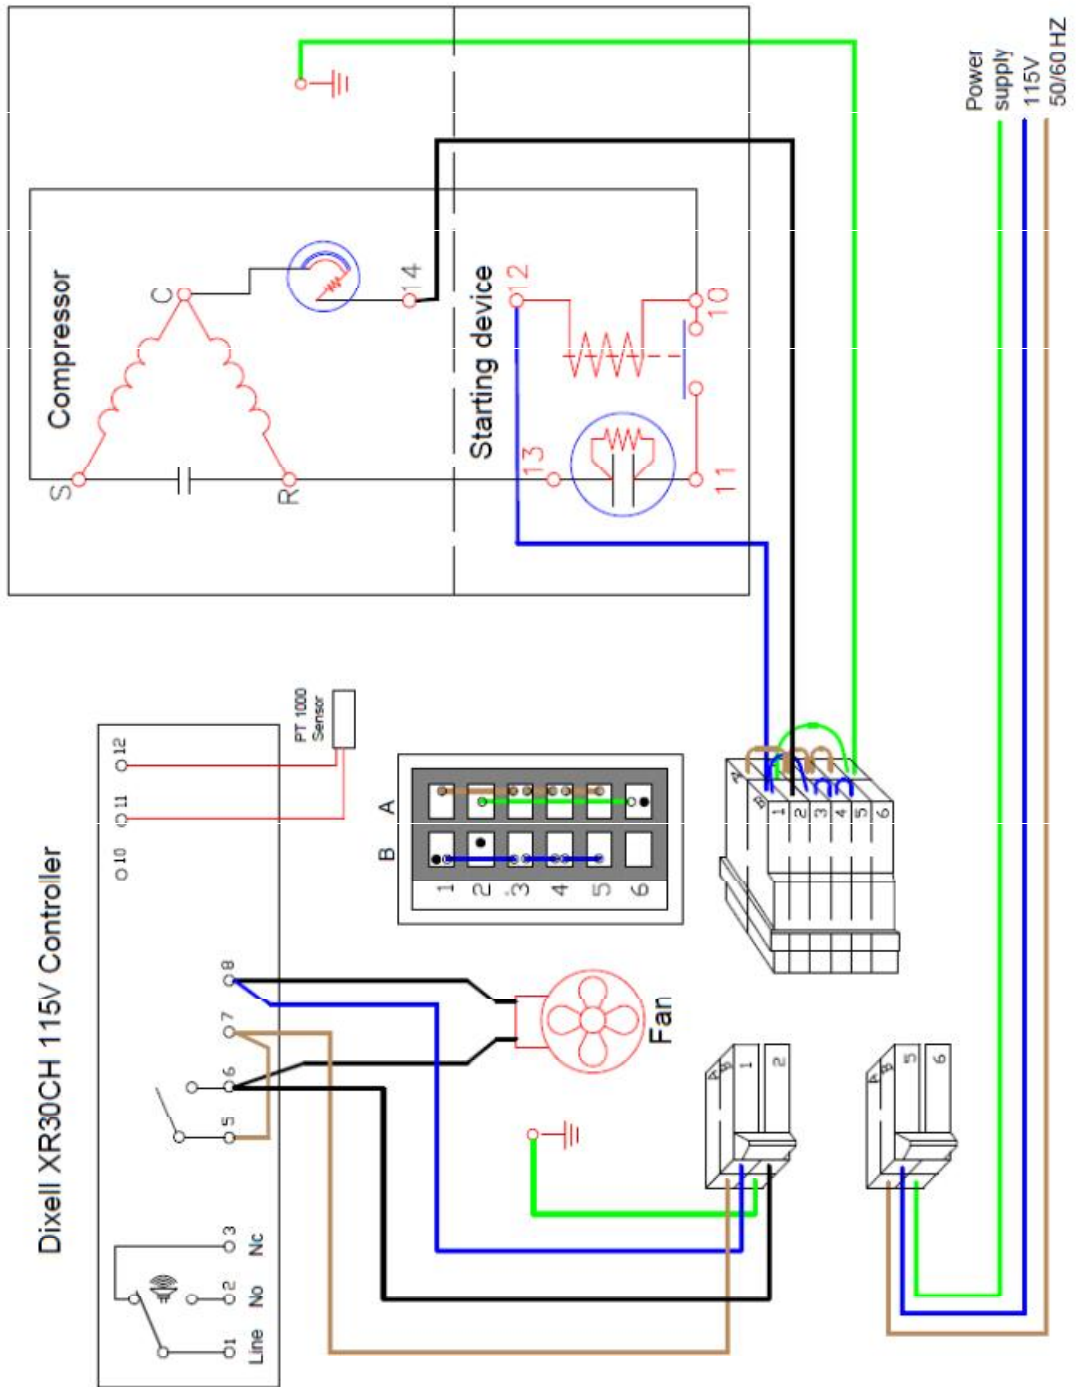

Wiring diagram for UNI/ PRO/ LAB 11-21-31

Tegnings nr.: TED1000-01

Tegnet af / Dato	Godkendt af / Dato	File name	Scale Ikke målfast
MP 030417		PDA TED1000	Side 1/1