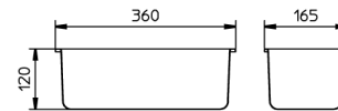

Masszeichnung

Auftisch-Vitrine MINI CREAM 3V LED

MINI CREAM 3V
S_46280 - 00

BINS DIMENSION 360 X 165 X 120 SP.0.8 mm