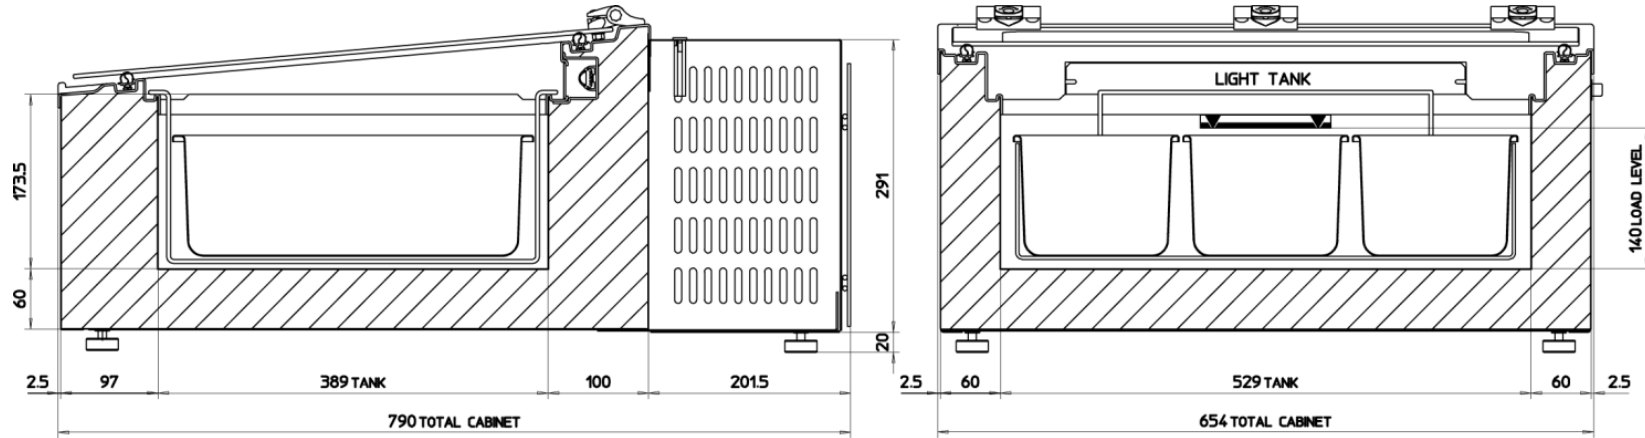

Masszeichnung

Auftisch-Vitrine MINI CREAM 3V LED

MINI CREAM 3V
S_46280 - 00

BINS DIMENSION 360 X 165 X 120 SP.0.8 mm