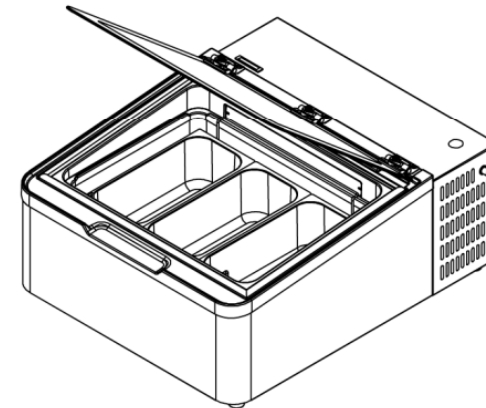

Masszeichnung

Auftisch-Vitrine MINI CREAM 3V LED

MINI CREAM 3V
S_46280 - 00

BINS DIMENSION 360 X 165 X 120 SP.0.8 mm