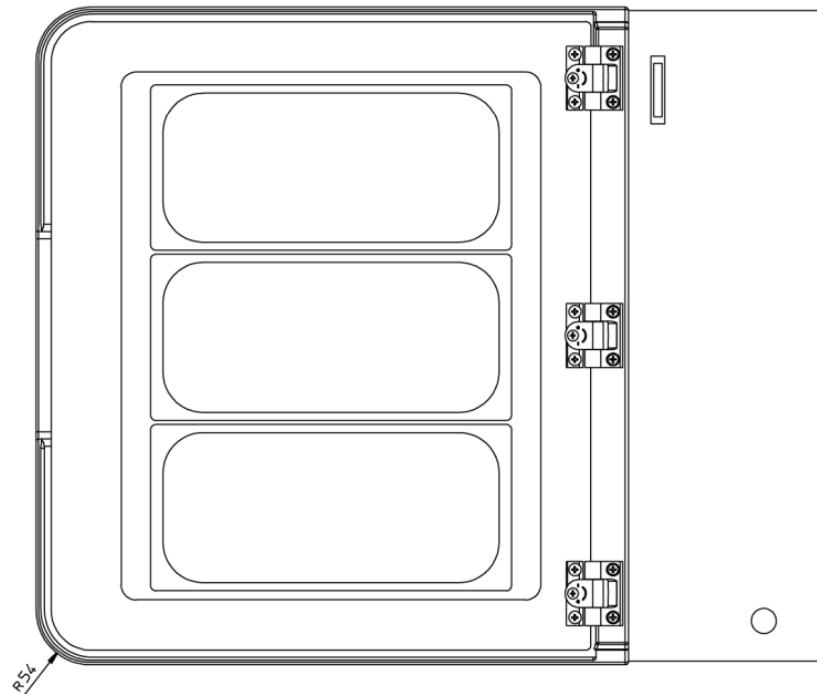

Masszeichnung

Auftisch-Vitrine MINI CREAM 3V LED

MINI CREAM 3V
S_46280 - 00

BINS DIMENSION 360 X 165 X 120 SP.0.8 mm