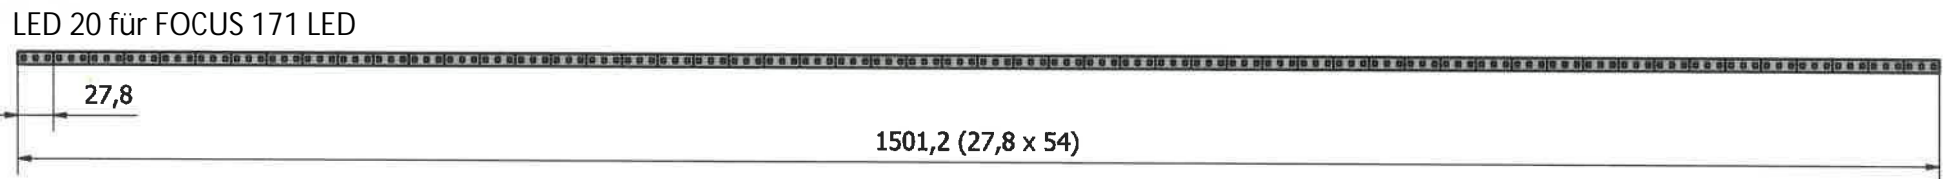

Masszeichnung

Kühl- / Tiefkühl-Impulstruhe FOCUS 73 LED

Abisoliertes Kabel

LED 21