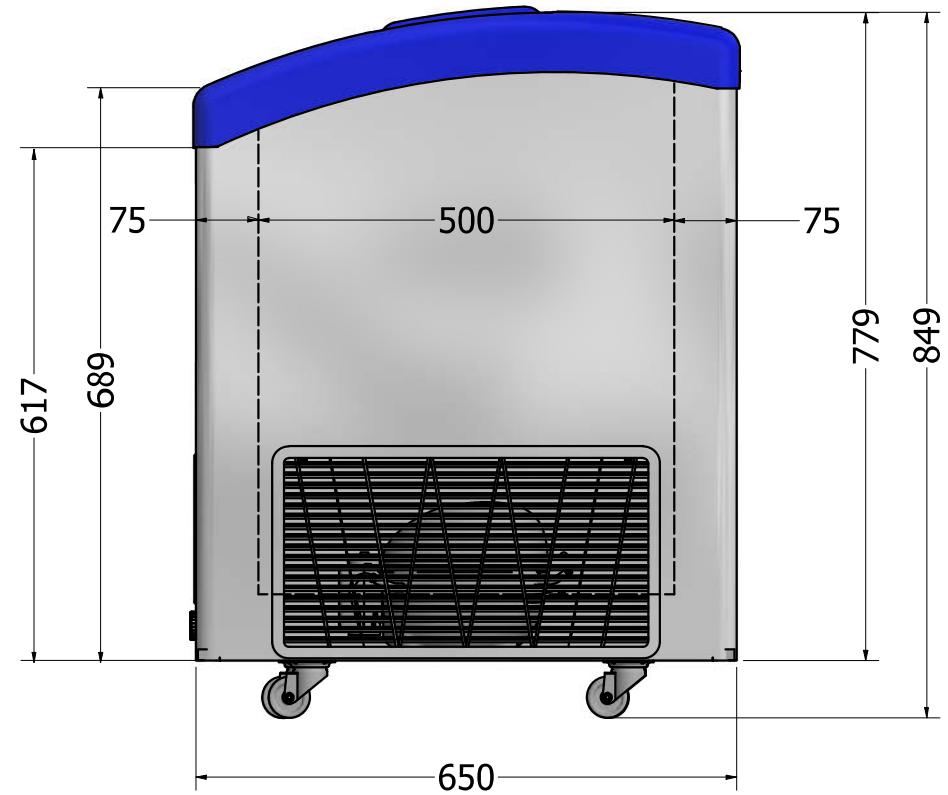

Masszeichnung

Kühl- / Tiefkühl-Impulstruhe FOCUS 73 LED

Abisoliertes Kabel

LED 21