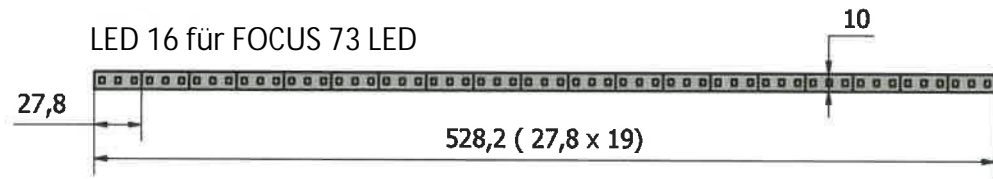

Masszeichnung

Kühl- / Tiefkühl-Impulstruhe FOCUS 73 LED

Abisoliertes Kabel

LED 21