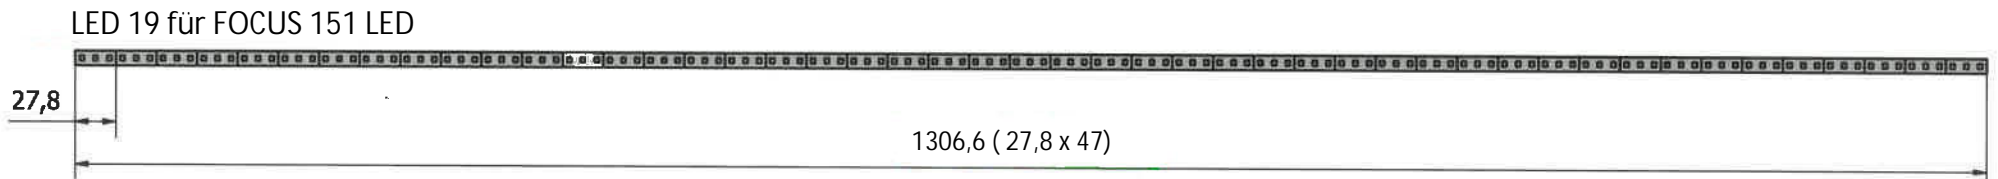

Masszeichnung

Kühl- / Tiefkühl-Impulstruhe FOCUS 73 LED

Abisoliertes Kabel

LED 21