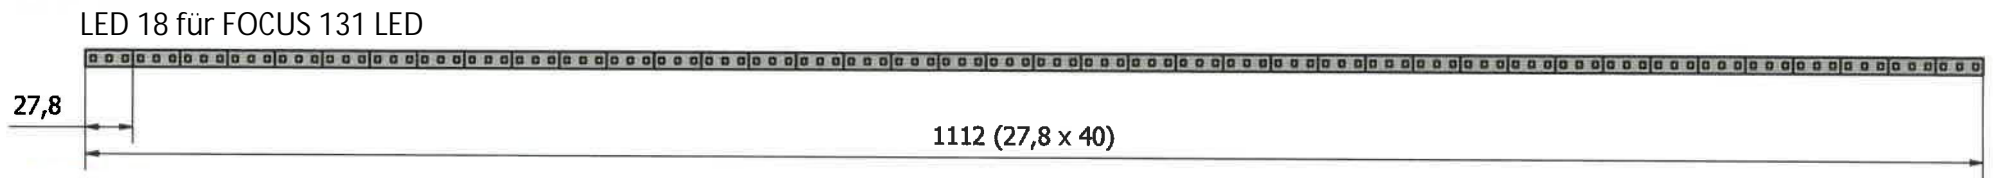

Masszeichnung

Kühl- / Tiefkühl-Impulstruhe FOCUS 73 LED

Abisoliertes Kabel

LED 21