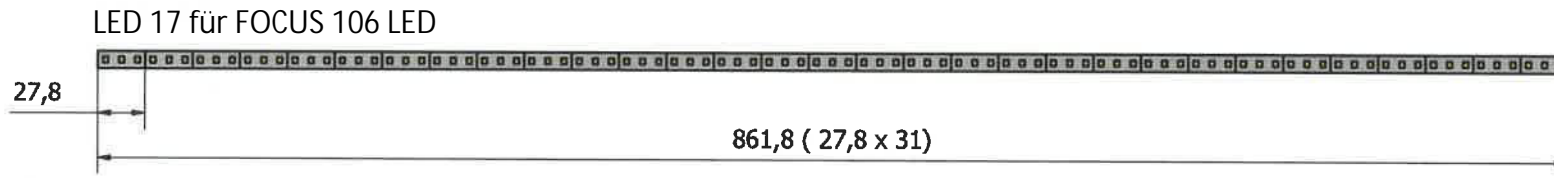

Masszeichnung

Kühl- / Tiefkühl-Impulstruhe FOCUS 73 LED

Abisoliertes Kabel

LED 21