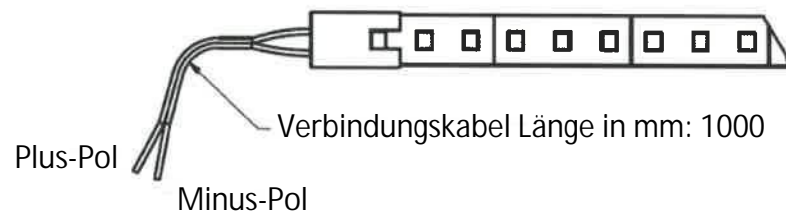

Masszeichnung

Kühl- / Tiefkühl-Impulstruhe FOCUS 73 LED

Abisoliertes Kabel

LED 21