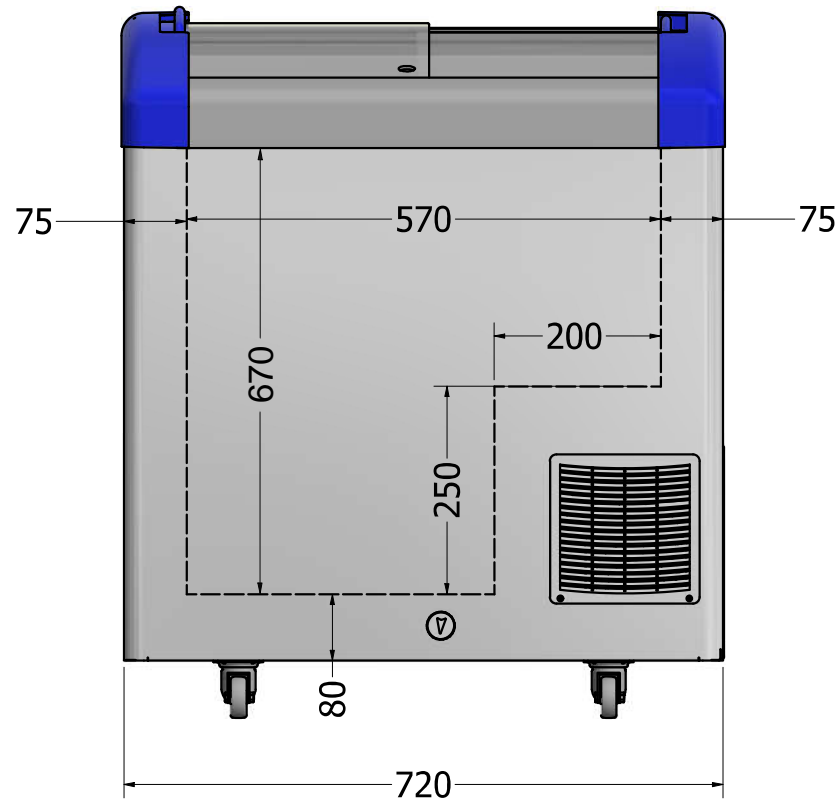

Masszeichnung

Kühl- / Tiefkühl-Impulstruhe FOCUS 73 LED

Abisoliertes Kabel

LED 21