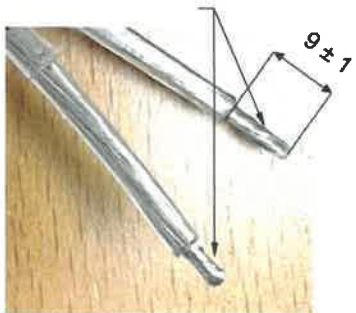

Masszeichnung

Kühl- / Tiefkühl-Impulstruhe FOCUS 73 LED

Abisoliertes Kabel

LED 21