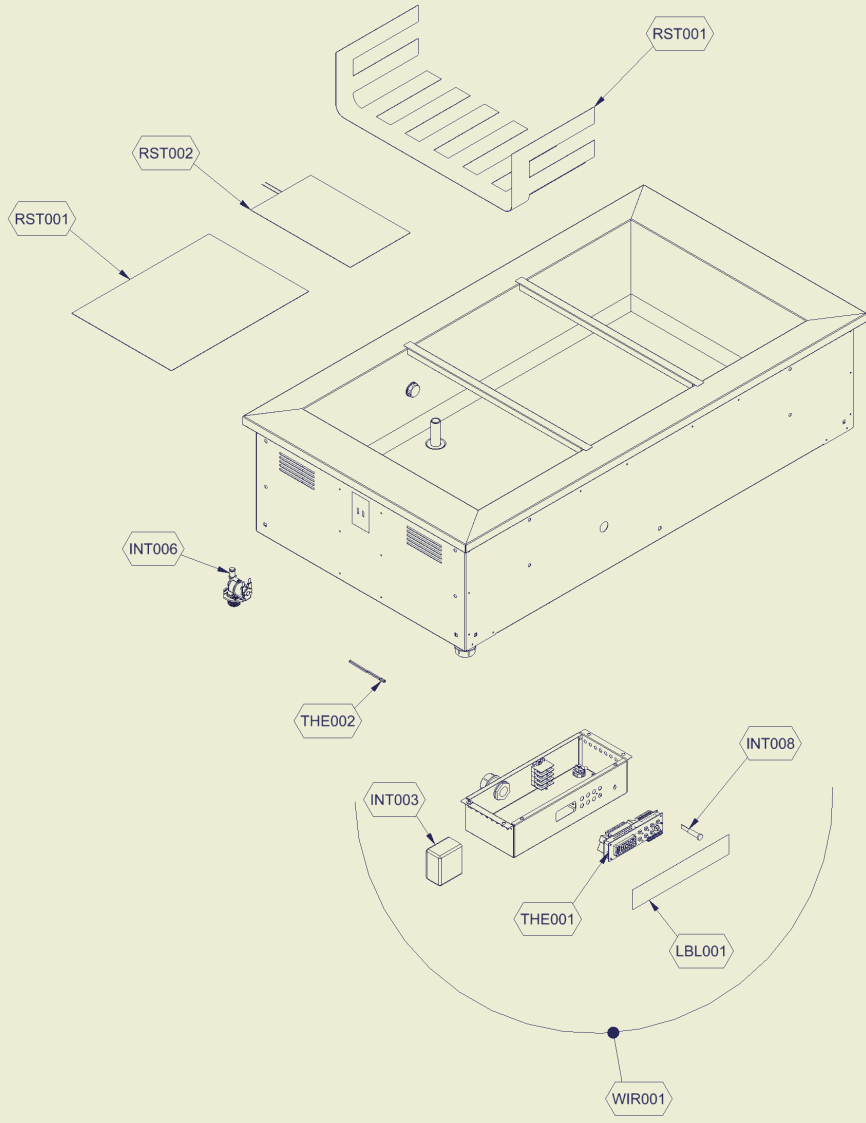

# Ersatzteilliste-Explosionszeichnung BAIN-MARIE TR-RED 4/1 SERVICE

[Artikel-Nr.: 434726801]

<b>Codice Assieme</b>	<b>Abkürzung</b>	<b>Beschreibung</b>
RIF.TAR.R03	THE001	PARAMETER DROPIN & BUFFET RED
72545666	RIV011	HINTEN UNT.HOT WENGÈ 4/1 DROP-IN
72546306	RIV002	SCHULTER OB.WENGÈ DROP-IN
72546316	RIV005	SCHULTER UNT.EXT.WENGÈ DROP-IN
72546326	RIV006	SCHULTER UNT.INT.WENGÈ DROP-IN
72546356	RIV001	SEITENTEIL OB.WENGÈ DROP-IN 4/1
72546406	RIV007	REGAL UNT.WENGÈ DROP-IN 4/1
SC838	SCE001	SCHALTPLAN ELEKTR.DROP IN WARM
70709322	LBL001	KLEBER EVX 6 TASTEN DROP-IN WARM KEIN MAR
74700350	INT003	LEVELREGLER GICAR DROP-IN
74742046	INT008	WEISSES LICHT FASTON 230V
72790564	GLS001	GLAS TOP SERVICE DROP-IN 4-1
72790634	GLS014	FRONTSCHIEBE LIGHT NEW 4-1 DROP-IN
72790110	MON002	PFOSTEN ÜBERSTRUKTUR LIGHT DROP-IN
74741636	INT018	LAMPEN-ANGRIFF R7S SILIKONKABEL 250MM
74702120	CAN008	PLEXIGLASHALTERUNG FÜR KRISTALLE
74770972	GLS018	HEIZKABEL DOPPELT ISOL. A10T 230V 12W / M
SC821	SCE001	ELEKTRISCHES DIAGRAMM BECKEN HEISS 230V
70259058	RST001	SILIKON-KLEBWIDERST.400*290 1000W+THERM.
74700352	INT005	KIT FÜLLSTANDSENSOR DROP-IN
74700879	THE002	FUHLER PTC (-50/+120)°C L=3M
74702072	LCK003	EINHAKENVERBINDUNG FÜR HOLZPLATTEN
74708011	WHE001	ZWILLINGSRAD D.50MM POLYAMID
74751011	LMP004	LAMPE HALOTHERM ITT 200/235-0170 R7S 200W