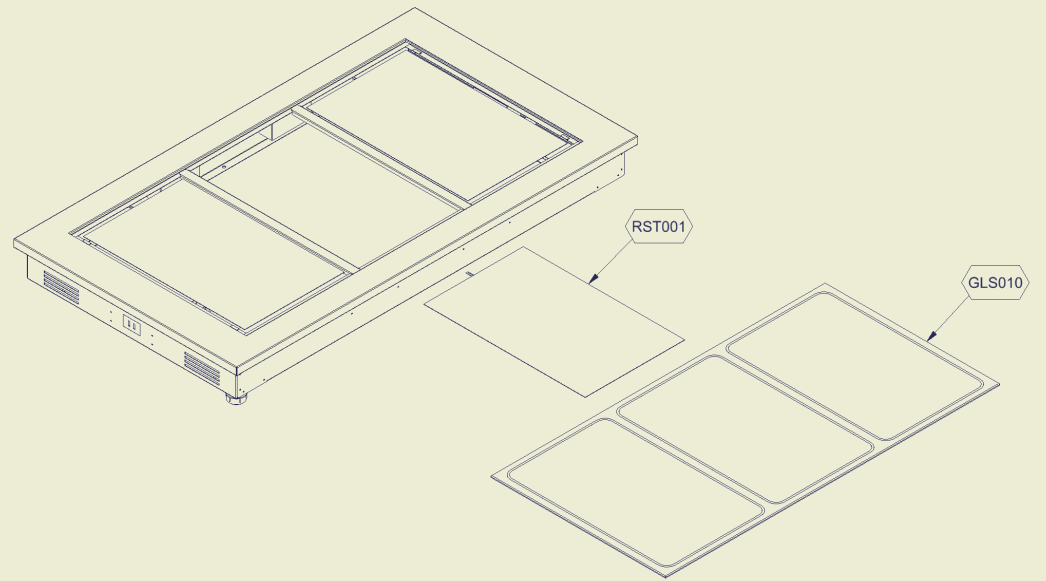

# Ersatzteilliste-Explosionszeichnung BAIN-MARIE TR-RED 4/1 SERVICE

[Artikel-Nr.: 434726801]

<b>Codice Assieme</b>	<b>Abkürzung</b>	<b>Beschreibung</b>
RIF.TAR.R03	THE001	PARAMETER DROPIN & BUFFET RED
72545666	RIV011	HINTEN UNT.HOT WENGÈ 4/1 DROP-IN
72546306	RIV002	SCHULTER OB.WENGÈ DROP-IN
72546316	RIV005	SCHULTER UNT.EXT.WENGÈ DROP-IN
72546326	RIV006	SCHULTER UNT.INT.WENGÈ DROP-IN
72546356	RIV001	SEITENTEIL OB.WENGÈ DROP-IN 4/1
72546406	RIV007	REGAL UNT.WENGÈ DROP-IN 4/1
SC838	SCE001	SCHALTPLAN ELEKTR.DROP IN WARM
70709322	LBL001	KLEBER EVX 6 TASTEN DROP-IN WARM KEIN MAR
74700350	INT003	LEVELREGLER GICAR DROP-IN
74742046	INT008	WEISSES LICHT FASTON 230V
72790564	GLS001	GLAS TOP SERVICE DROP-IN 4-1
72790634	GLS014	FRONTSCHIEBE LIGHT NEW 4-1 DROP-IN
72790110	MON002	PFOSTEN ÜBERSTRUKTUR LIGHT DROP-IN
74741636	INT018	LAMPEN-ANGRIFF R7S SILIKONKABEL 250MM
74702120	CAN008	PLEXIGLASHALTERUNG FÜR KRISTALLE
74770972	GLS018	HEIZKABEL DOPPELT ISOL. A10T 230V 12W / M
SC821	SCE001	ELEKTRISCHES DIAGRAMM BECKEN HEISS 230V
70259058	RST001	SILIKON-KLEBWIDERST.400*290 1000W+THERM.
74700352	INT005	KIT FÜLLSTANDSENSOR DROP-IN
74700879	THE002	FUHLER PTC (-50/+120)°C L=3M
74702072	LCK003	EINHAKENVERBINDUNG FÜR HOLZPLATTEN
74708011	WHE001	ZWILLINGSRAD D.50MM POLYAMID
74751011	LMP004	LAMPE HALOTHERM ITT 200/235-0170 R7S 200W