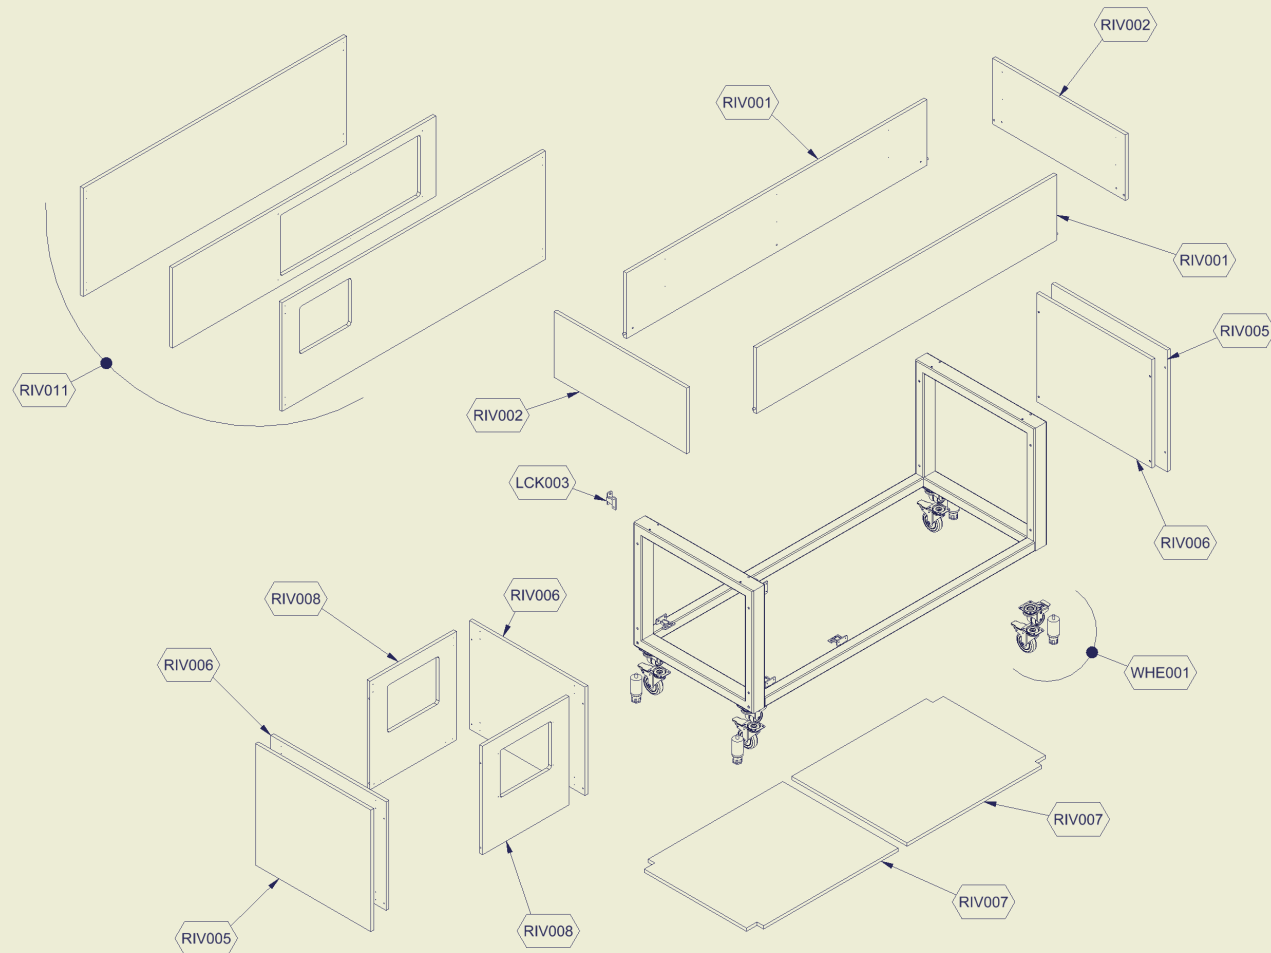

# Ersatzteilliste-Explosionszeichnung BAIN-MARIE TR-RED 4/1 SERVICE

[Artikel-Nr.: 434726801]

<b>Codice Assieme</b>	<b>Abkürzung</b>	<b>Beschreibung</b>
RIF.TAR.R03	THE001	PARAMETER DROPIN & BUFFET RED
72545666	RIV011	HINTEN UNT.HOT WENGÈ 4/1 DROP-IN
72546306	RIV002	SCHULTER OB.WENGÈ DROP-IN
72546316	RIV005	SCHULTER UNT.EXT.WENGÈ DROP-IN
72546326	RIV006	SCHULTER UNT.INT.WENGÈ DROP-IN
72546356	RIV001	SEITENTEIL OB.WENGÈ DROP-IN 4/1
72546406	RIV007	REGAL UNT.WENGÈ DROP-IN 4/1
SC838	SCE001	SCHALTPLAN ELEKTR.DROP IN WARM
70709322	LBL001	KLEBER EVX 6 TASTEN DROP-IN WARM KEIN MAR
74700350	INT003	LEVELREGLER GICAR DROP-IN
74742046	INT008	WEISSES LICHT FASTON 230V
72790564	GLS001	GLAS TOP SERVICE DROP-IN 4-1
72790634	GLS014	FRONTSCHIEBE LIGHT NEW 4-1 DROP-IN
72790110	MON002	PFOSTEN ÜBERSTRUKTUR LIGHT DROP-IN
74741636	INT018	LAMPEN-ANGRIFF R7S SILIKONKABEL 250MM
74702120	CAN008	PLEXIGLASHALTERUNG FÜR KRISTALLE
74770972	GLS018	HEIZKABEL DOPPELT ISOL. A10T 230V 12W / M
SC821	SCE001	ELEKTRISCHES DIAGRAMM BECKEN HEISS 230V
70259058	RST001	SILIKON-KLEBWIDERST.400*290 1000W+THERM.
74700352	INT005	KIT FÜLLSTANDSENSOR DROP-IN
74700879	THE002	FUHLER PTC (-50/+120)°C L=3M
74702072	LCK003	EINHAKENVERBINDUNG FÜR HOLZPLATTEN
74708011	WHE001	ZWILLINGSRAD D.50MM POLYAMID
74751011	LMP004	LAMPE HALOTHERM ITT 200/235-0170 R7S 200W