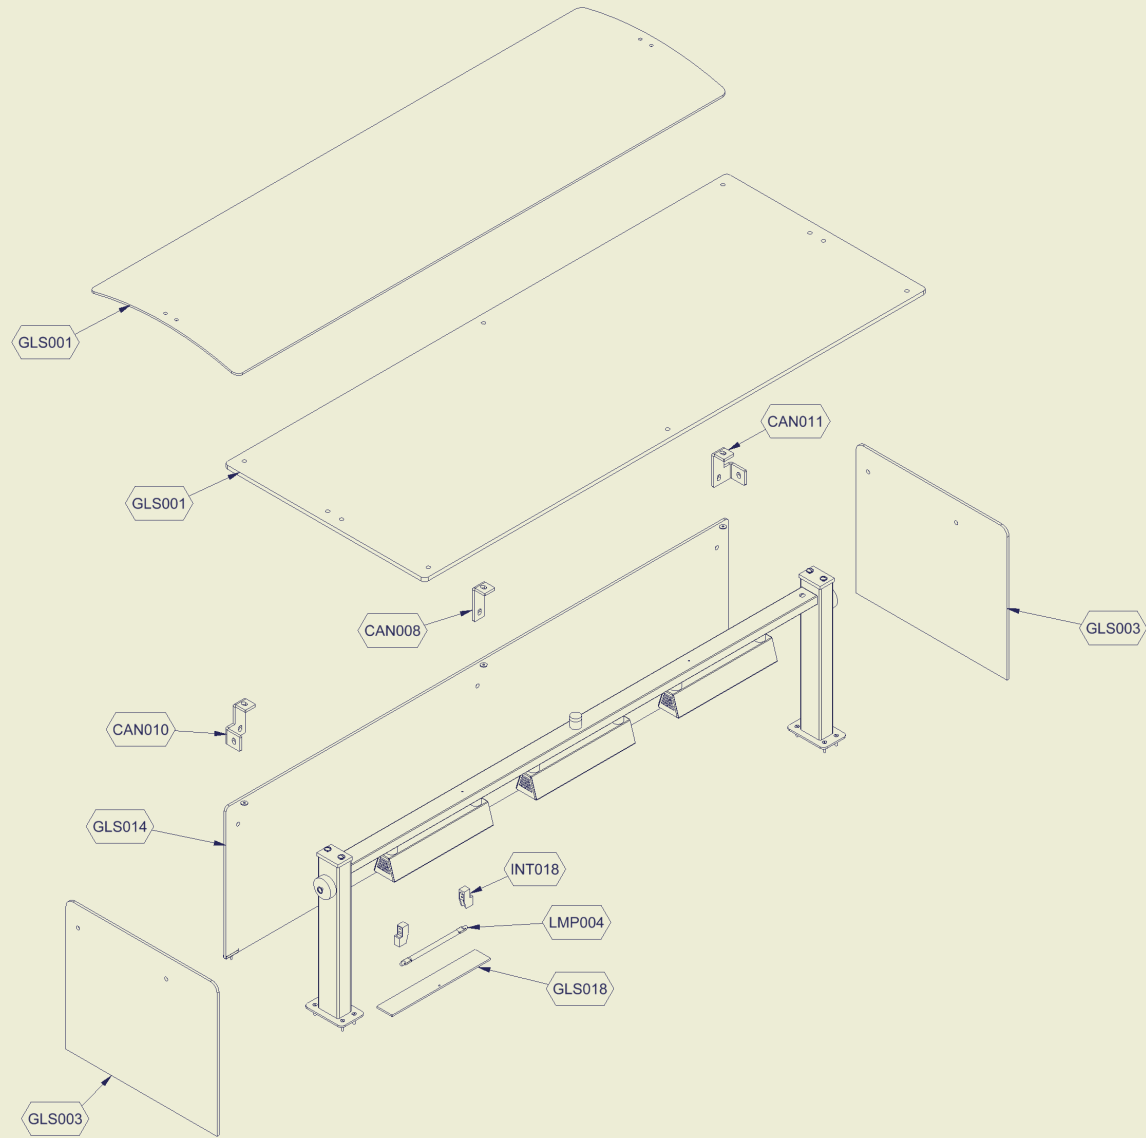

# Ersatzteilliste-Explosionszeichnung BAIN-MARIE TR-RED 4/1 SERVICE

[Artikel-Nr.: 434726801]

<b>Codice Assieme</b>	<b>Abkürzung</b>	<b>Beschreibung</b>
RIF.TAR.R03	THE001	PARAMETER DROPIN & BUFFET RED
72545666	RIV011	HINTEN UNT.HOT WENGÈ 4/1 DROP-IN
72546306	RIV002	SCHULTER OB.WENGÈ DROP-IN
72546316	RIV005	SCHULTER UNT.EXT.WENGÈ DROP-IN
72546326	RIV006	SCHULTER UNT.INT.WENGÈ DROP-IN
72546356	RIV001	SEITENTEIL OB.WENGÈ DROP-IN 4/1
72546406	RIV007	REGAL UNT.WENGÈ DROP-IN 4/1
SC838	SCE001	SCHALTPLAN ELEKTR.DROP IN WARM
70709322	LBL001	KLEBER EVX 6 TASTEN DROP-IN WARM KEIN MAR
74700350	INT003	LEVELREGLER GICAR DROP-IN
74742046	INT008	WEISSES LICHT FASTON 230V
72790564	GLS001	GLAS TOP SERVICE DROP-IN 4-1
72790634	GLS014	FRONTSCHIEBE LIGHT NEW 4-1 DROP-IN
72790110	MON002	PFOSTEN ÜBERSTRUKTUR LIGHT DROP-IN
74741636	INT018	LAMPEN-ANGRIFF R7S SILIKONKABEL 250MM
74702120	CAN008	PLEXIGLASHALTERUNG FÜR KRISTALLE
74770972	GLS018	HEIZKABEL DOPPELT ISOL. A10T 230V 12W / M
SC821	SCE001	ELEKTRISCHES DIAGRAMM BECKEN HEISS 230V
70259058	RST001	SILIKON-KLEBWIDERST.400*290 1000W+THERM.
74700352	INT005	KIT FÜLLSTANDSENSOR DROP-IN
74700879	THE002	FUHLER PTC (-50/+120)°C L=3M
74702072	LCK003	EINHAKENVERBINDUNG FÜR HOLZPLATTEN
74708011	WHE001	ZWILLINGSRAD D.50MM POLYAMID
74751011	LMP004	LAMPE HALOTHERM ITT 200/235-0170 R7S 200W