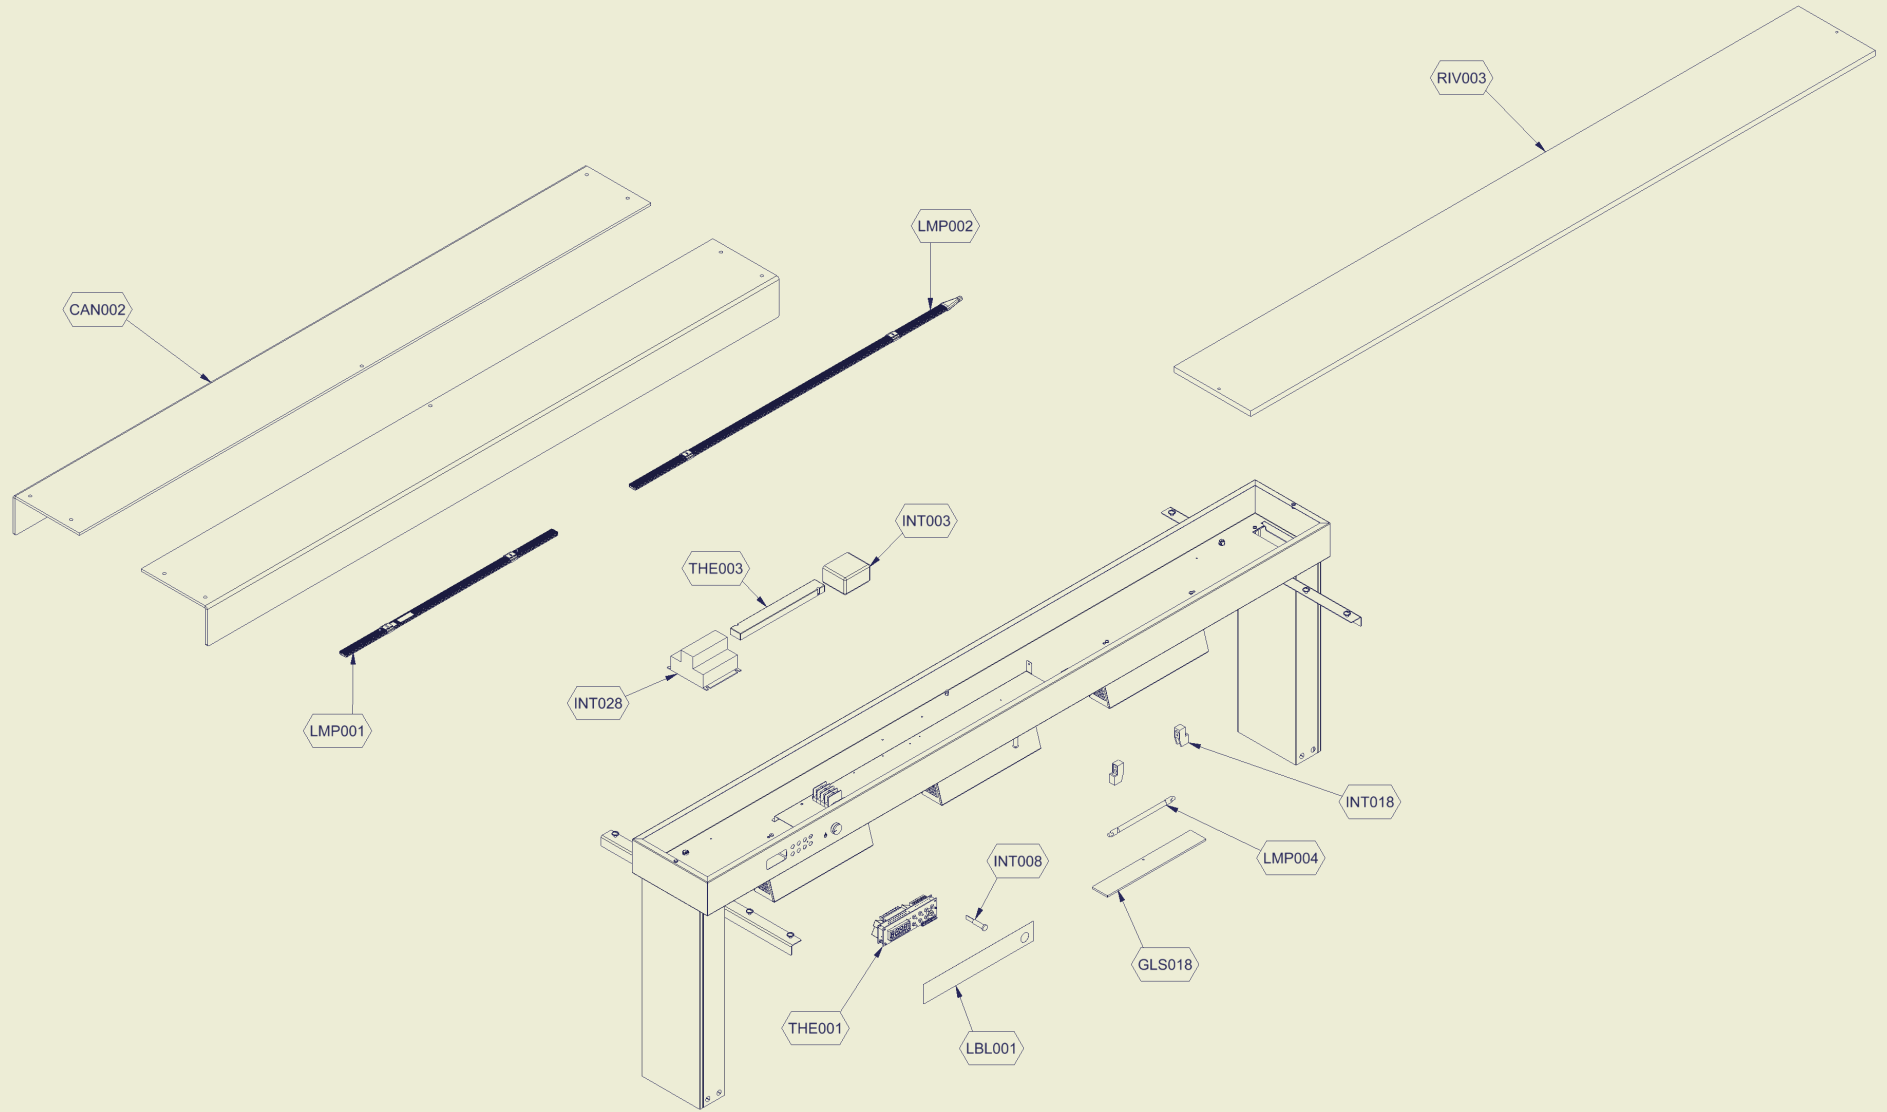

# Ersatzteilliste-Explosionszeichnung BAIN-MARIE TR-RED 4/1 SERVICE

[Artikel-Nr.: 434726801]

<b>Codice Assieme</b>	<b>Abkürzung</b>	<b>Beschreibung</b>
RIF.TAR.R03	THE001	PARAMETER DROPIN & BUFFET RED
72545666	RIV011	HINTEN UNT.HOT WENGÈ 4/1 DROP-IN
72546306	RIV002	SCHULTER OB.WENGÈ DROP-IN
72546316	RIV005	SCHULTER UNT.EXT.WENGÈ DROP-IN
72546326	RIV006	SCHULTER UNT.INT.WENGÈ DROP-IN
72546356	RIV001	SEITENTEIL OB.WENGÈ DROP-IN 4/1
72546406	RIV007	REGAL UNT.WENGÈ DROP-IN 4/1
SC838	SCE001	SCHALTPLAN ELEKTR.DROP IN WARM
70709322	LBL001	KLEBER EVX 6 TASTEN DROP-IN WARM KEIN MAR
74700350	INT003	LEVELREGLER GICAR DROP-IN
74742046	INT008	WEISSES LICHT FASTON 230V
72790564	GLS001	GLAS TOP SERVICE DROP-IN 4-1
72790634	GLS014	FRONTSCHIEBE LIGHT NEW 4-1 DROP-IN
72790110	MON002	PFOSTEN ÜBERSTRUKTUR LIGHT DROP-IN
74741636	INT018	LAMPEN-ANGRIFF R7S SILIKONKABEL 250MM
74702120	CAN008	PLEXIGLASHALTERUNG FÜR KRISTALLE
74770972	GLS018	HEIZKABEL DOPPELT ISOL. A10T 230V 12W / M
SC821	SCE001	ELEKTRISCHES DIAGRAMM BECKEN HEISS 230V
70259058	RST001	SILIKON-KLEBWIDERST.400*290 1000W+THERM.
74700352	INT005	KIT FÜLLSTANDSENSOR DROP-IN
74700879	THE002	FUHLER PTC (-50/+120)°C L=3M
74702072	LCK003	EINHAKENVERBINDUNG FÜR HOLZPLATTEN
74708011	WHE001	ZWILLINGSRAD D.50MM POLYAMID
74751011	LMP004	LAMPE HALOTHERM ITT 200/235-0170 R7S 200W