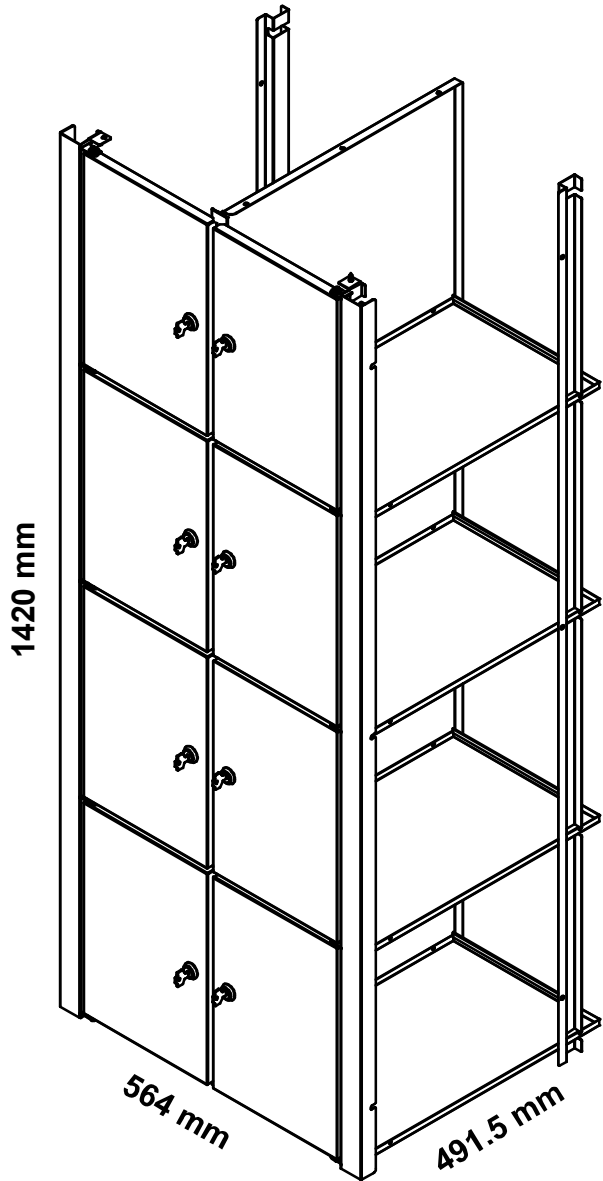

Masszeichnung Gemeinschaftskühlschrank Serie GKS F

Bezeichnung	H (mm)
Gemeinschaftskühlschrank GKS 380-8 F	350
Gemeinschaftskühlschrank GKS 380-10 F	280
Gemeinschaftskühlschrank GKS 380-12 F	233
Gemeinschaftskühlschrank GKS 380-14 F	200