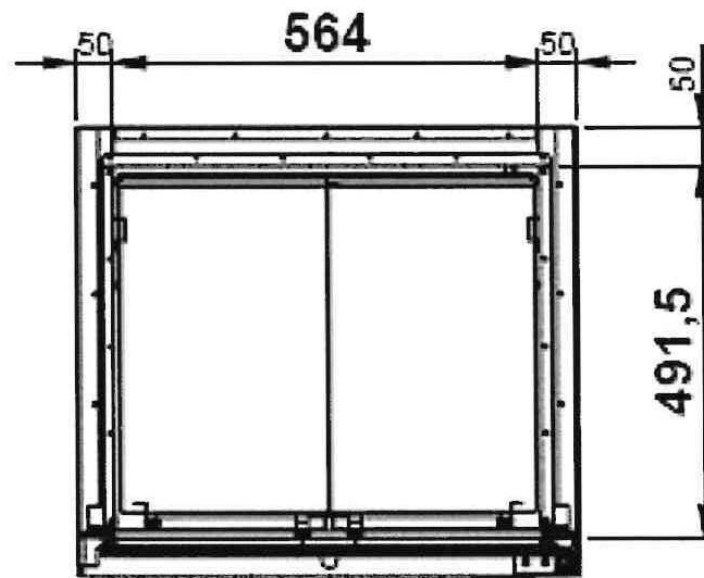

Masszeichnung Gemeinschaftskühlschrank Serie GKS F

Bezeichnung	H (mm)
Gemeinschaftskühlschrank GKS 380-8 F	350
Gemeinschaftskühlschrank GKS 380-10 F	280
Gemeinschaftskühlschrank GKS 380-12 F	233
Gemeinschaftskühlschrank GKS 380-14 F	200