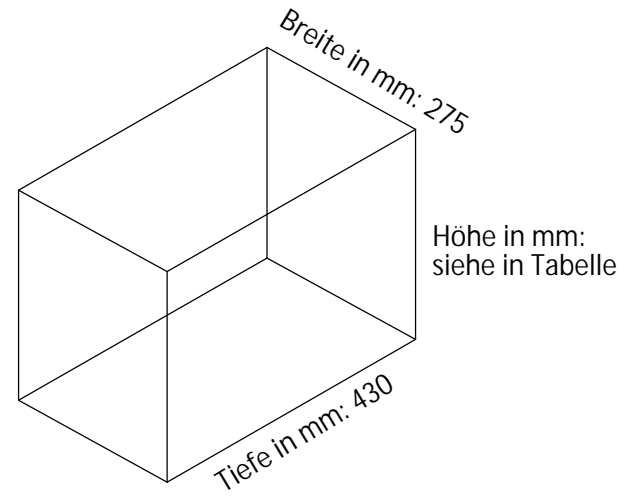

Masszeichnung Gemeinschaftskühlschrank Serie GKS F

Bezeichnung	H (mm)
Gemeinschaftskühlschrank GKS 380-8 F	350
Gemeinschaftskühlschrank GKS 380-10 F	280
Gemeinschaftskühlschrank GKS 380-12 F	233
Gemeinschaftskühlschrank GKS 380-14 F	200