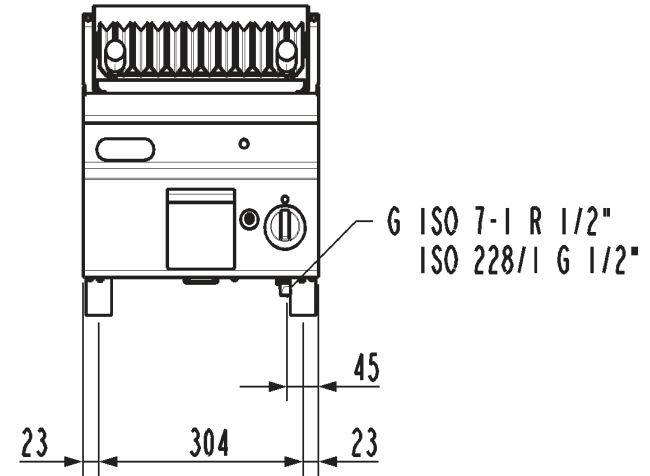

Masszeichnung

Gas-Lavasteingrill GLG6 / 350T

GR35G/G6

- G = Attacco gas ø 1/2"
- G = Gasanschluß ø 1/2"
- G = Gas connection ø 1/2"
- G = Gaz prise ø 1/2"
- G = Conexión del gas ø 1/2"