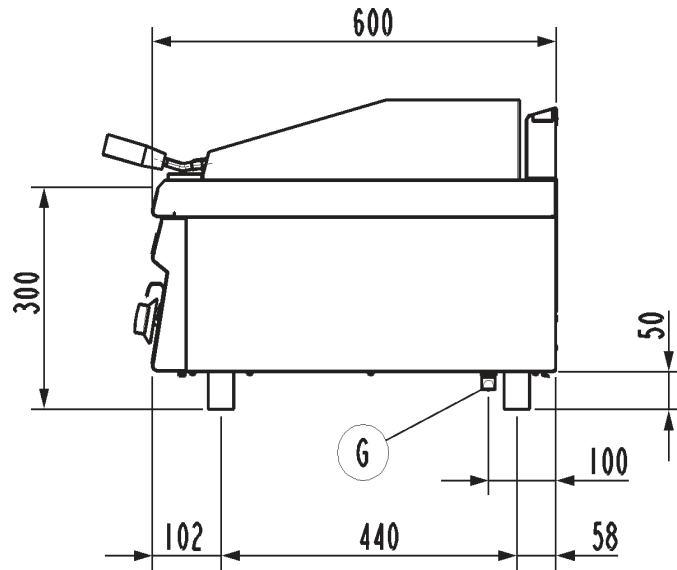

Masszeichnung

Gas-Lavasteingrill GLG6 / 350T

GR35G/G6

- G = Attacco gas ø 1/2"
- G = Gasanschluß ø 1/2"
- G = Gas connection ø 1/2"
- G = Gaz prise ø 1/2"
- G = Conexión del gas ø 1/2"