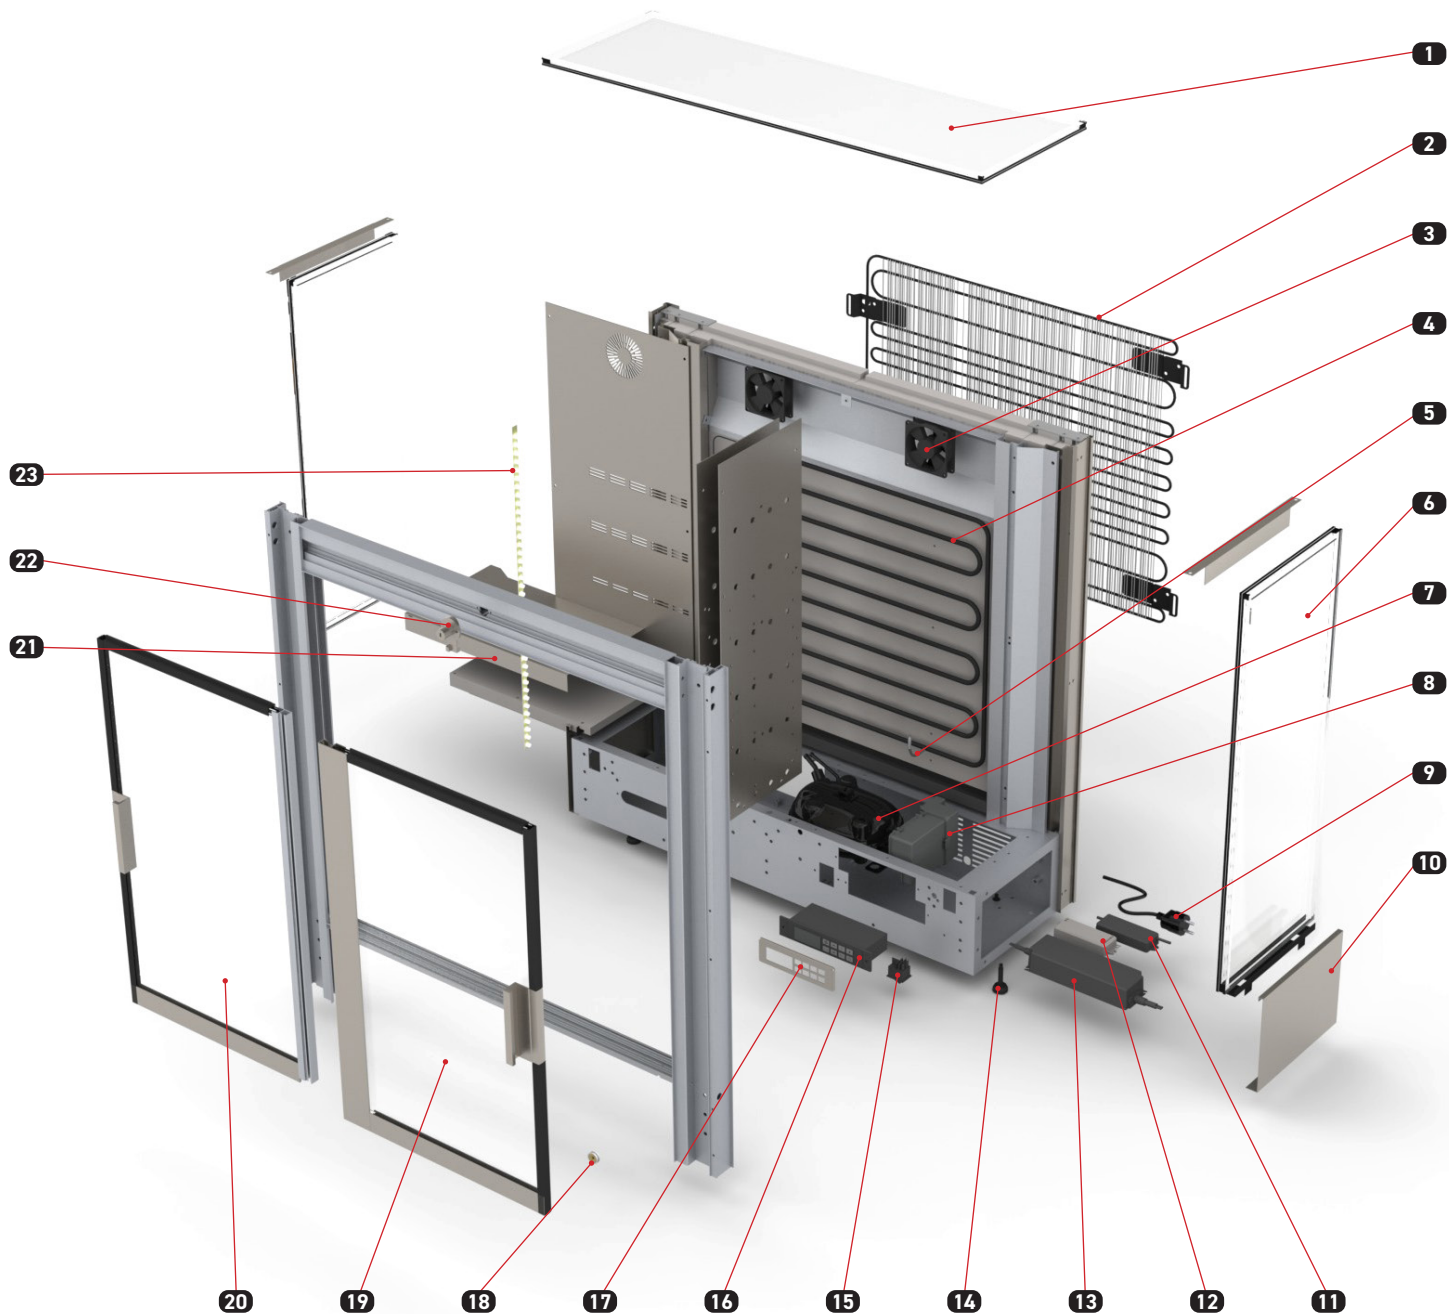

Ersatzteilliste-Explosionszeichnung

Weintemperierschrank **TMV-H20**

[Artikel-Nr.: 446120001]

Code

1 Z-VT-TPH10	6 Z-VT-SLH20	11 Z-CE-AL-12-...	16 Z-CE-TERDIG11-...	21 Z1-FG-H-PFT...
2 Z-CE-CDR04	7 Z-CE-CPR14-230-INV	12 Z-CE-LEDCONT9	17 Z-CE-TERDIG11-MA...	22 Z-FE-SER...
3 Z-CE-VN-12-080	8 Z-CE-INV14-230	13 Z-CE-AL-...	18 Z-S-RTAT	23 Z-CE-LED...
4 Z-CE-EVSR04	9 Z-CE-CAVAL...	14 Z-FE-PD04	19 Z-S-TV20-ADX...	
5 Z-CE-TERDIG04S	10 Z1-FG-H-CLV...	15 Z-CE-INTLB	20 Z-S-TV20-ASX...	