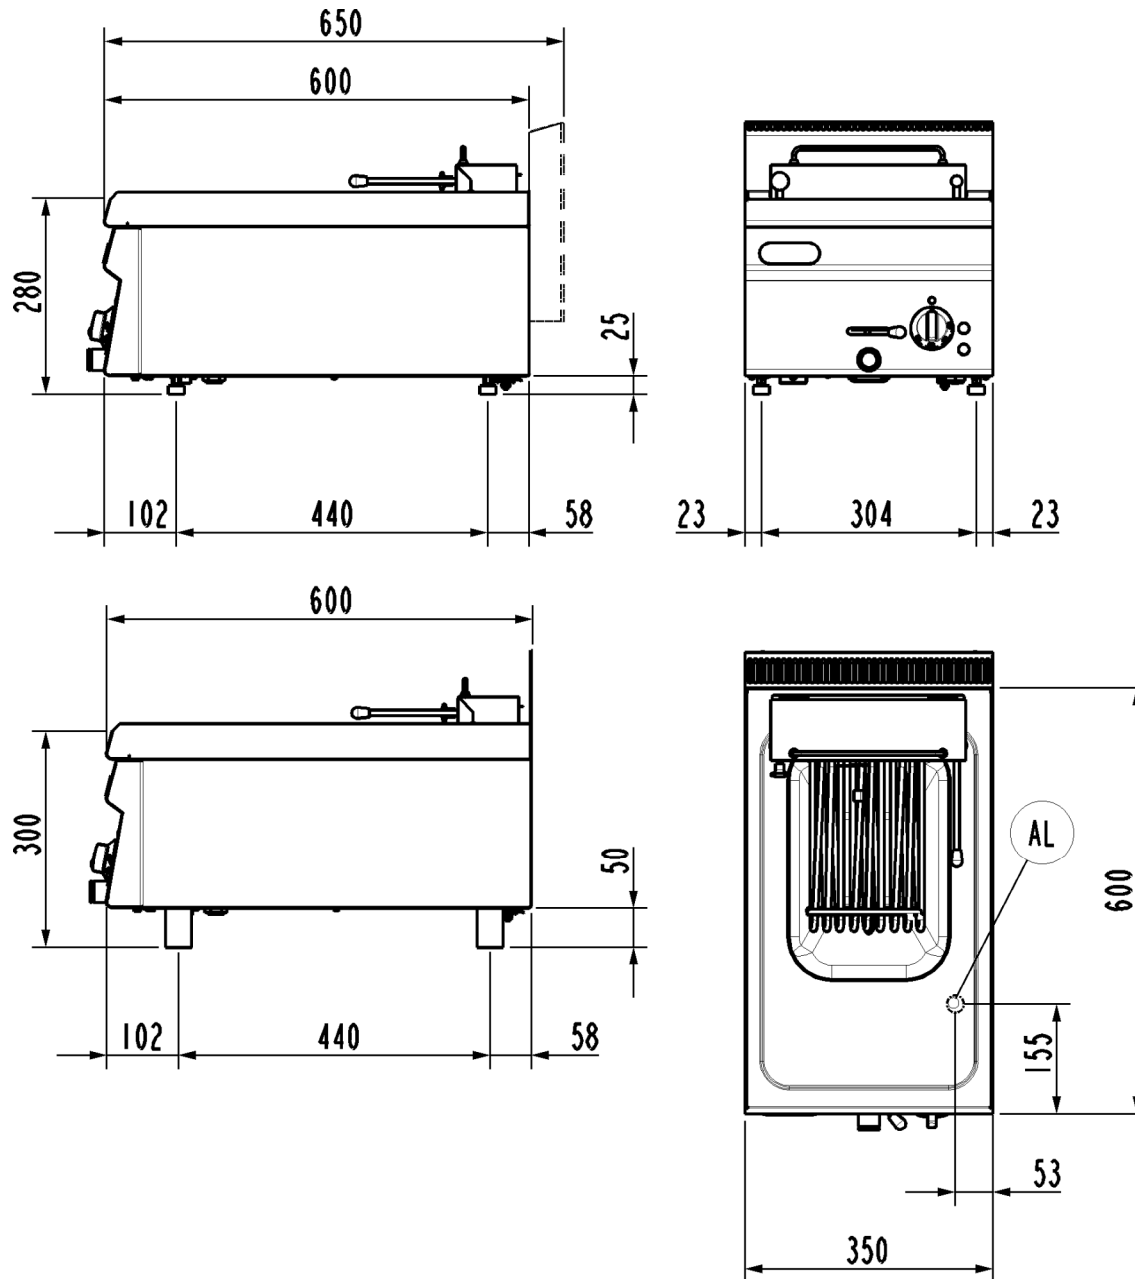

Masszeichnung

Elektro-Fritteuse EF6 / 1B8LT

Al = Entrata cavo elettrico | Power supply cable inlet | Netzkabeleingang | Вход электропровода | Entrée câble électrique | Entrada cable de alimentación.

Al* = Entrata 2° cavo elettrico | 2nd Power supply cable inlet | 2° Netzkabeleingang | 2° Вход электропровода | Entrée 2° câble électrique | Entrada 2° cable de alimentación.