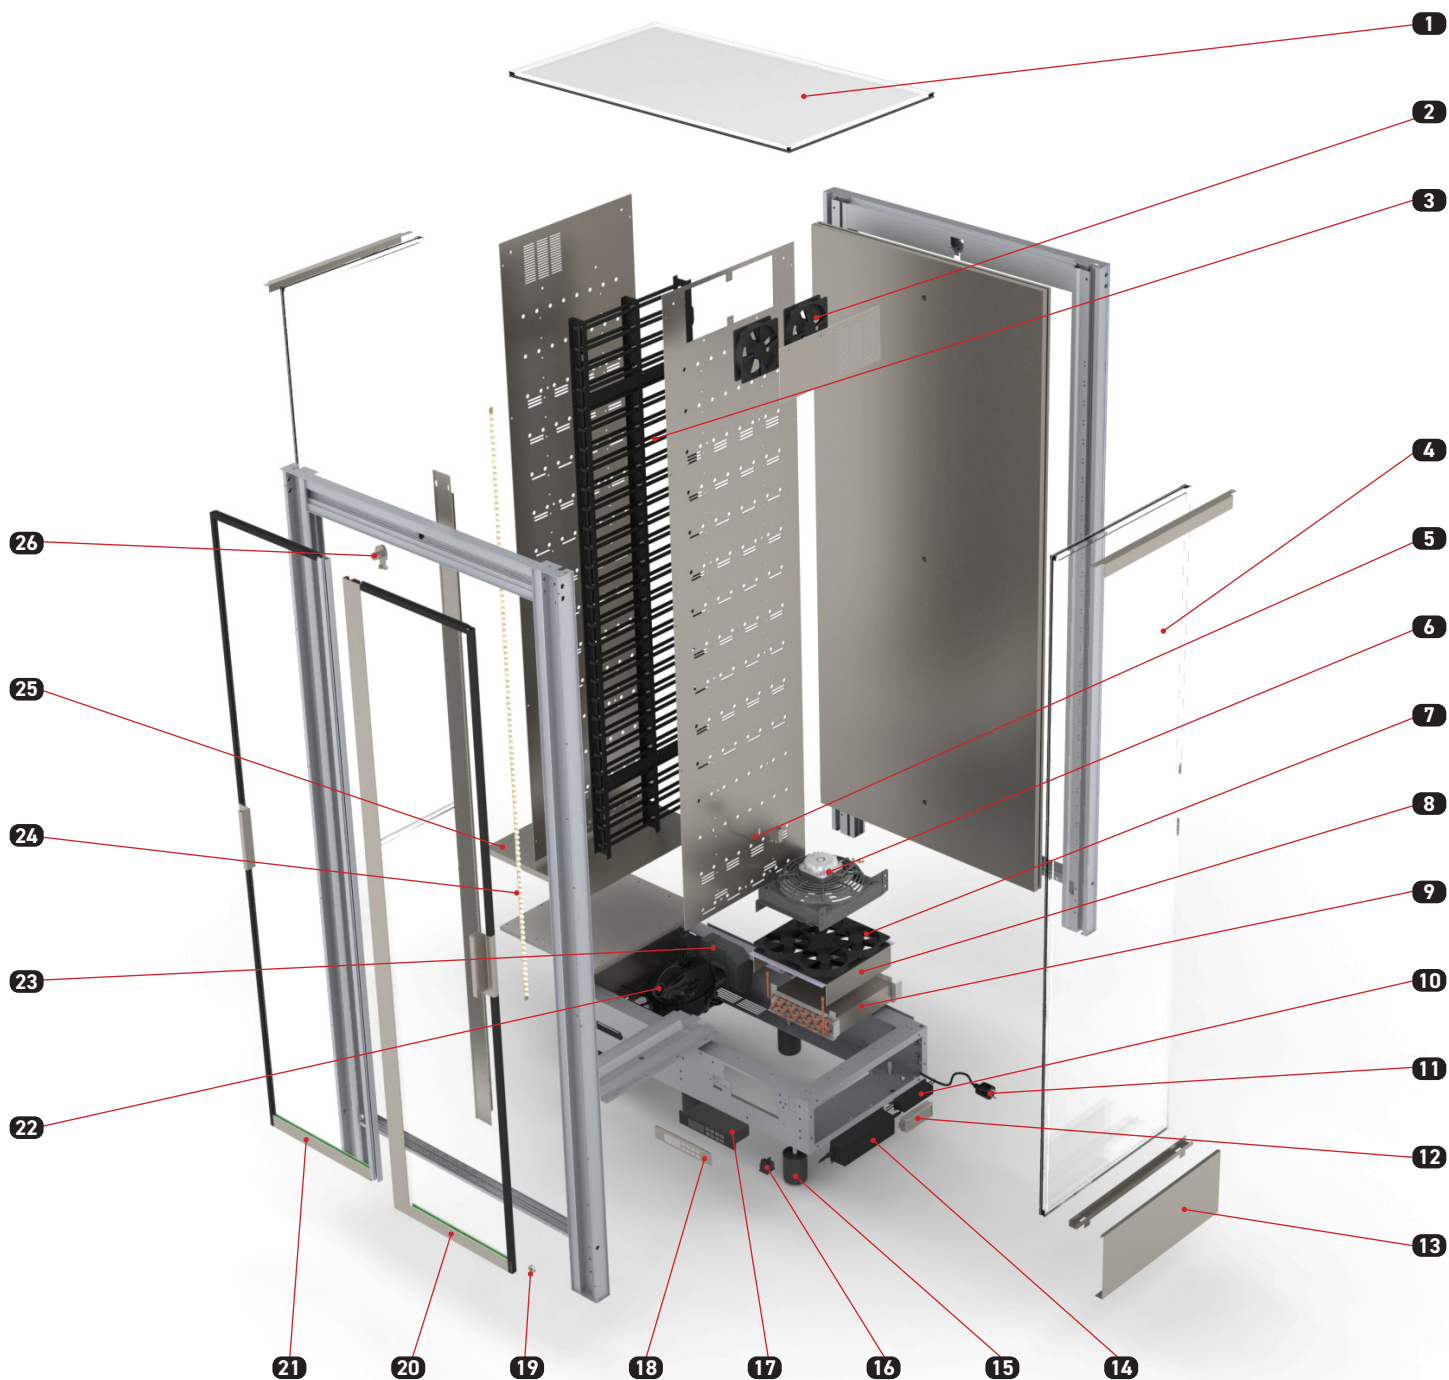

Ersatzteilliste-Explosionszeichnung

Weintemperierschrank **TMV-C10**

[Artikel-Nr.: 446110003]

Code

1 Z-VT-TPTV10	7 Z-CE-VN-12-120-2	13 Z1-FG-TV-CLV...	19 Z-S-RTAT	25 Z1-FG-CV...-PF
2 Z-CE-VN-12-120	8 Z-S-PVC	14 Z-CE-AL-...	20 Z-S-TV10-ADX...	26 Z-FE-SER...
3 Z-CE-EVSR01	9 Z-CE-CDR...-C	15 Z-FE-PD60...	21 Z-S-TV10-ASX...	
4 Z-VT-SLTV10	10 Z-CE-AL-12-...	16 Z-CE-INTLB	22 Z-CE-CPR...	
5 Z-CE-TERDIG04S	11 Z-CE-CAVAL...	17 Z-CE-TERDIG11-...	23 Z-CE-INV13-230	
6 Z-CE-CDR...-MV	12 Z-CE-LEDCONT9	18 Z-CE-TERDIG11-MA...	24 Z-CE-LED...	