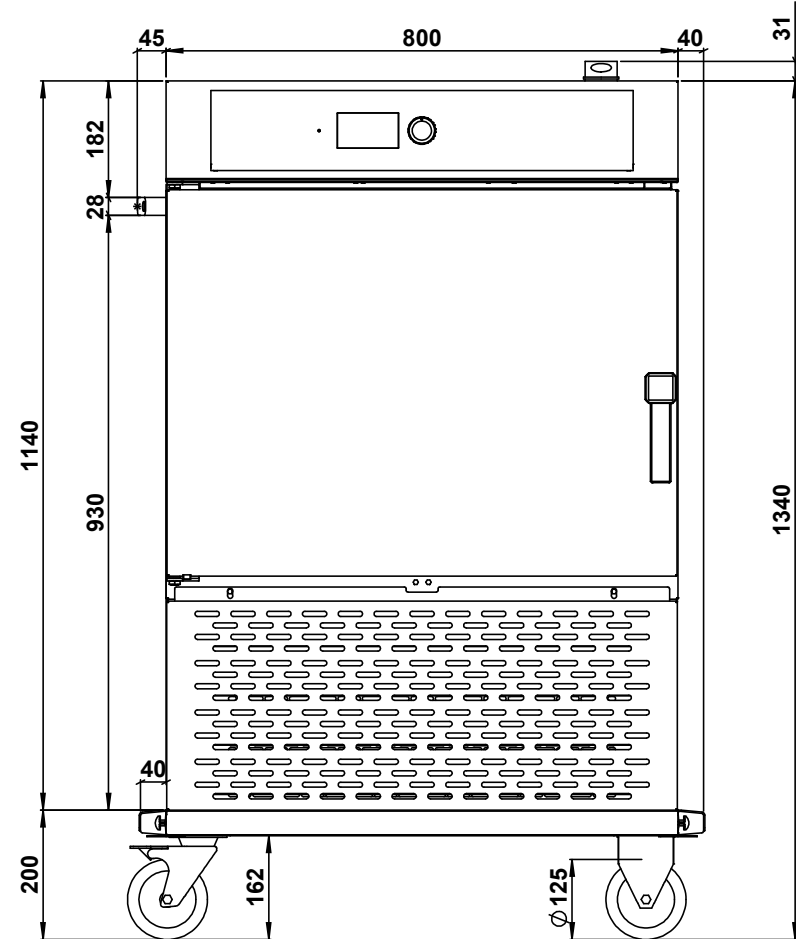

Masszeichnung

Kombi-Wagen zum Kühlen und Regenerieren RRD 061 E

[Artikel-Nr.: 437054061]

	IT	EN	ES	FR	DE	NL
	Ingresso cavo di alimentazione elettrica	Electricity supply cable inlet	Entrada cable alimentación	Entrée du câble d'alimentation électrique	Anschluß Elektrokabel	Inlaat voor de elektrische aansluiting
	Sfiato regolabile evacuazione umidità in eccesso	Adjustable vent for excess humidity	Respiradero regulable para la humedad	Évents réglables d'évacuation de l'humidité	Feuchtigkeits-entlüftung, verstellbar	Manueel regelbare condensafvoer pijp
	Scarico camera	Chamber drain	Descarga cámara	Evacuation des liquides de l'enceinte	Garraumablauf	Kook kamer afvoer
	Ingresso acqua addolcita fredda	Cold softened water inlet	Entrada agua fría ablandada	Arrivée d'eau froide adoucie	Anschluß enthärtetes kaltes Wasser	Inlaat voor koud onthard water
	Ingresso acqua fredda	Cold water inlet	Entrada agua fría	Arrivée d'eau froide	Anschluß kaltes Wasser	Inlaat voor koud water
	Sfiato automatico evacuazione umidità in eccesso	Adjustable vent for excess humidity	Respiradero automático humedad	Soupape réglable pour l'évacuation de l'humidité	Automatische Feuchtigkeits-entlüftung	Automatisch gecontroleerde condensafvoer pijp
	Nota - Il disegno e le relative dimensioni sono riferite alla versione standard. Dotazioni a richiesta / accessori potrebbero comportare delle variazioni.	Important - Drawing and dimensions refer to the standard version. They may change with the addition of accessories or options.	Importante - Dibujo y dimensiones se refieren a la versión estándar. Pueden variar con accesorios y opciones.	Notez - Le plan et ses dimensions relatives se réfèrent à la version standard. Options sur demande/ accessoires comportent des variations.	Notiz - Zeichnung und Abmessung beziehen sich auf die Standard Version. Bei Zubehör und Optionen können sie ändern.	Notitie - Tekeningen ne afmetingen hebben betrekking op de standaard uitvoering. Deze kunne wijzigen bij gebruik van accessoires and opties.