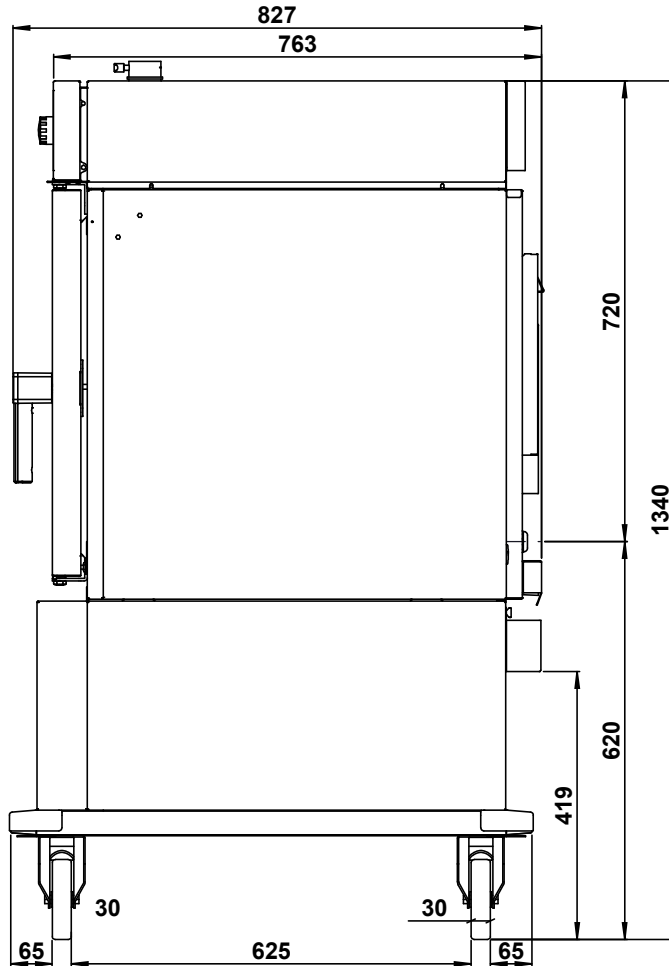

Masszeichnung

Kombi-Wagen zum Kühlen und Regenerieren RRD 061 E

[Artikel-Nr.: 437054061]

	IT	EN	ES	FR	DE	NL
	Ingresso cavo di alimentazione elettrica	Electricity supply cable inlet	Entrada cable alimentación	Entrée du câble d'alimentation électrique	Anschluß Elektrokabel	Inlaat voor de elektrische aansluiting
	Sfiato regolabile evacuazione umidità in eccesso	Adjustable vent for excess humidity	Respiradero regulable para la humedad	Évents réglables d'évacuation de l'humidité	Feuchtigkeits-entlüftung, verstellbar	Manueel regelbare condensafvoer pijp
	Scarico camera	Chamber drain	Descarga cámara	Evacuation des liquides de l'enceinte	Garraumablauf	Kook kamer afvoer
	Ingresso acqua addolcita fredda	Cold softened water inlet	Entrada agua fría ablandada	Arrivée d'eau froide adoucie	Anschluß enthärtetes kaltes Wasser	Inlaat voor koud onthard water
	Ingresso acqua fredda	Cold water inlet	Entrada agua fría	Arrivée d'eau froide	Anschluß kaltes Wasser	Inlaat voor koud water
	Sfiato automatico evacuazione umidità in eccesso	Adjustable vent for excess humidity	Respiradero automático humedad	Soupape réglable pour l'évacuation de l'humidité	Automatische Feuchtigkeits-entlüftung	Automatisch gecontroleerde condensafvoer pijp
	Nota - Il disegno e le relative dimensioni sono riferite alla versione standard. Dotazioni a richiesta / accessori potrebbero comportare delle variazioni.	Important - Drawing and dimensions refer to the standard version. They may change with the addition of accessories or options.	Importante - Dibujo y dimensiones se refieren a la versión estándar. Pueden variar con accesorios y opciones.	Notez - Le plan et ses dimensions relatives se réfèrent à la version standard. Options sur demande/ accessoires comportent des variations.	Notiz - Zeichnung und Abmessung beziehen sich auf die Standard Version. Bei Zubehör und Optionen können sie ändern.	Notitie - Tekeningen ne afmetingen hebben betrekking op de standaard uitvoering. Deze kunne wijzigen bij gebruik van accessoires and opties.