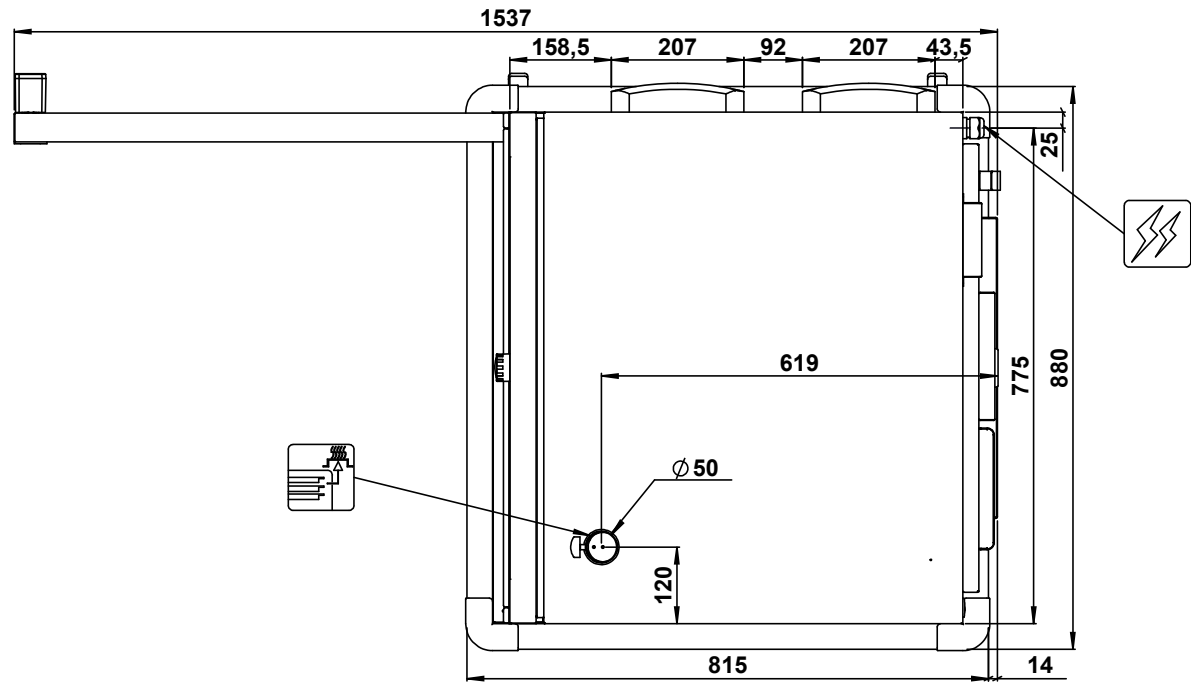

Masszeichnung

Kombi-Wagen zum Kühlen und Regenerieren RRD 061 E

[Artikel-Nr.: 437054061]

	IT	EN	ES	FR	DE	NL
	Ingresso cavo di alimentazione elettrica	Electricity supply cable inlet	Entrada cable alimentación	Entrée du câble d'alimentation électrique	Anschluß Elektrokabel	Inlaat voor de elektrische aansluiting
	Sfiato regolabile evacuazione umidità in eccesso	Adjustable vent for excess humidity	Respiradero regulable para la humedad	Évents réglables d'évacuation de l'humidité	Feuchtigkeits-entlüftung, verstellbar	Manueel regelbare condensafvoer pijp
	Scarico camera	Chamber drain	Descarga cámara	Evacuation des liquides de l'enceinte	Garraumablauf	Kook kamer afvoer
	Ingresso acqua addolcita fredda	Cold softened water inlet	Entrada agua fría ablandada	Arrivée d'eau froide adoucie	Anschluß enthärtetes kaltes Wasser	Inlaat voor koud onthard water
	Ingresso acqua fredda	Cold water inlet	Entrada agua fría	Arrivée d'eau froide	Anschluß kaltes Wasser	Inlaat voor koud water
	Sfiato automatico evacuazione umidità in eccesso	Adjustable vent for excess humidity	Respiradero automático humedad	Soupape réglable pour l'évacuation de l'humidité	Automatische Feuchtigkeits-entlüftung	Automatisch gecontroleerde condensafvoer pijp
	Nota - Il disegno e le relative dimensioni sono riferite alla versione standard. Dotazioni a richiesta / accessori potrebbero comportare delle variazioni.	Important - Drawing and dimensions refer to the standard version. They may change with the addition of accessories or options.	Importante - Dibujo y dimensiones se refieren a la versión estándar. Pueden variar con accesorios y opciones.	Notez - Le plan et ses dimensions relatives se réfèrent à la version standard. Options sur demande/ accessoires comportent des variations.	Notiz - Zeichnung und Abmessung beziehen sich auf die Standard Version. Bei Zubehör und Optionen können sie ändern.	Notitie - Tekeningen ne afmetingen hebben betrekking op de standaard uitvoering. Deze kunne wijzigen bij gebruik van accessoires and opties.