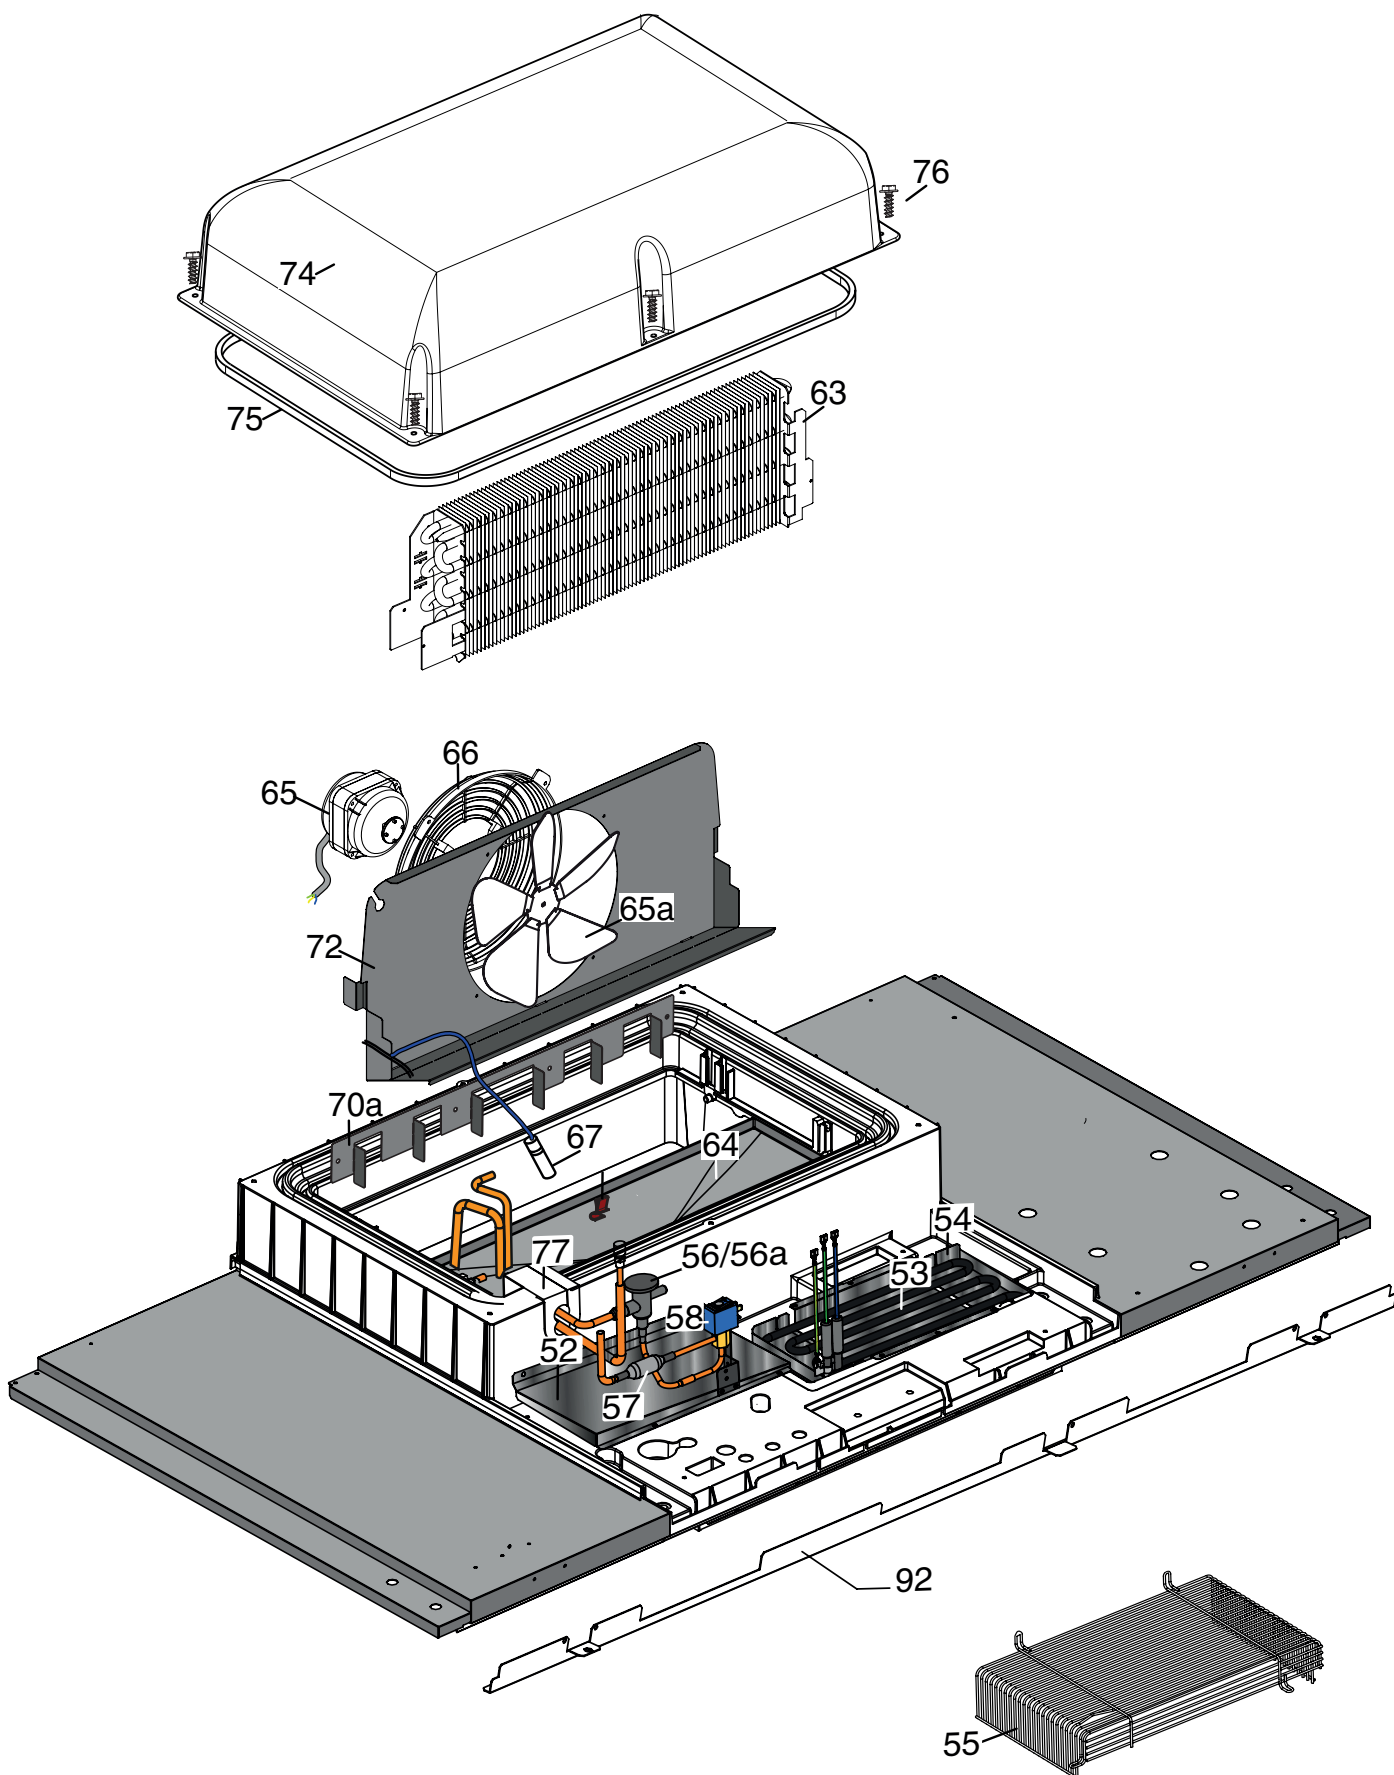

REMOTE COOLING UNIT ASSEMBLY BT UP TO 37/2021

REMOTE COOLING UNIT ASSEMBLY BT FROM 38/2021

CONTROL PANEL UP TO 37/2021

CONTROL PANEL FROM 38/2021

Pos	Spare parts code	Factory code	Descrizione	Description	Ref - Note
1	093243	541R05001	Piedino	Foot	
1	094098	518R03900	Piedino marine	Marine foot	k
2	093245	217555204	Vite per plastica per piedino	Screw (use by fix foot)	
3	093246	518708601	Vite M8x20 per fiss. staffa sup/inf	Screw M8X20 (use by fix bracket)	
4	093394	502R17500	Staffa supporto fianchi	Side support (upper)	
5		875R37501	Assieme carter interno	Internal protection assembly	
6	093249	501R38201	Cremagliera anteriore/posteriore	Front Rack	
7	093250	501R47900	Guida Sx	Left support	
7	095061	501R63900	Guida Sx	Left support	Marine - k
8	093251	501R48100	Guida Dx	Right support	
8	095062	501R64000	Guida Dx	Right support	Marine - k
9	093252	514R10600	Griglia 2/1 rilsan	Grid 2/1rilsan	a,b,c,e,f,g,h,l, k,m,n,p,q,r,t,u
9	093397	A600_01	Griglia 2/1 rilsan	Grid 2/1rilsan	d,i,j,o,s
10	093253	514R12200	Griglia di fondo rilsan	Bottom grid rilsan	
12	093254	832R09202	Cornice orizzontale	Orizzontal frame	
12a	093255	832R09101	Cornice verticale	Vertical frame	
12b	093399	832R09401	Cornice verticale montante	Vertical frame central support	
13a	093419	617R07000	Cavo riscaldante cornice TN	Heating cable frame TN	a,b,c,e,f,g,h,l, k,m,n,p,q,r,t,u
13a	093401	617R06901	Cavo riscaldante cornice TB	Heating cable frame TB	d,i,j,o,s
	093400	617R06801	Cavo riscaldante perimetro TB	Heating cable along the perimeter TB	d,i,j,o,s
	093419	617R07001	Cavo riscaldante cornice	Heating cable frame	a,e,f,k,l,r,t,u
14	093289	835R27007	Porta con guarnizione	Gasket and door	a,b,e,f,g,l,k, m,p,r,t,u
14	093290	835R27107	Porta con guarnizione	Gasket and door	c,h,n,q
15	096028	835R27506	Porta aisi 430	Door	c,h,n
15	093581	835R27400	Porta TN	Door aisi 430 TN	a,e,f,l,k,r,t,u
15	093311	835R24208	Porta BT	Door aisi 430 BT	d,i,j,o,s
16	094152	548R08000	Guarnizione porta cieca	Gasket full door	
17	082219	835704001	Cerniera porta	Hinge door	
18	081654	544700601	Boccola per porta	Door bush	
19	093341	833R21600	Staffa inferiore porta	Lower stirrup door	
20	082257	505723802	Staffa superiore porta	Upper stirrup door	
21	093271	541R05301	Tappo per cerniere	Hole hinge plug	
			Riferimento pagine 3 e 4	Reference to pages 3 and 4	
	097441	880R77110	mod. gruppo tn 2M Mass remoto		a,e,f,l,k,t,u
		880R77201	mod. gruppo bt 2M Mass remoto UK		b,g,m,p
		880R77301	mod. gruppo tn 2M Gab UK remoto		c,h,n,q
		880R86209	mod. gruppo. bt 2M Mass/gab rem		d,i,o
		882R98900	mod. gruppo. bt 2M Mass/gab rem R449A		j
		883R35900	mod. gruppo tn 2M Mass remoto (R407C/R448A/R449A)		
		883R56303	mod. gruppo tn 2M Mass remoto CO2		r
		883R75900	mod. gruppo. bt 2M Mass/gab rem senza valvola		s
		880R80201	mod. gruppo tn 2M Mass remoto bryne system		t
		883R92700	mod. gruppo tn 2M Mass remoto R410		u