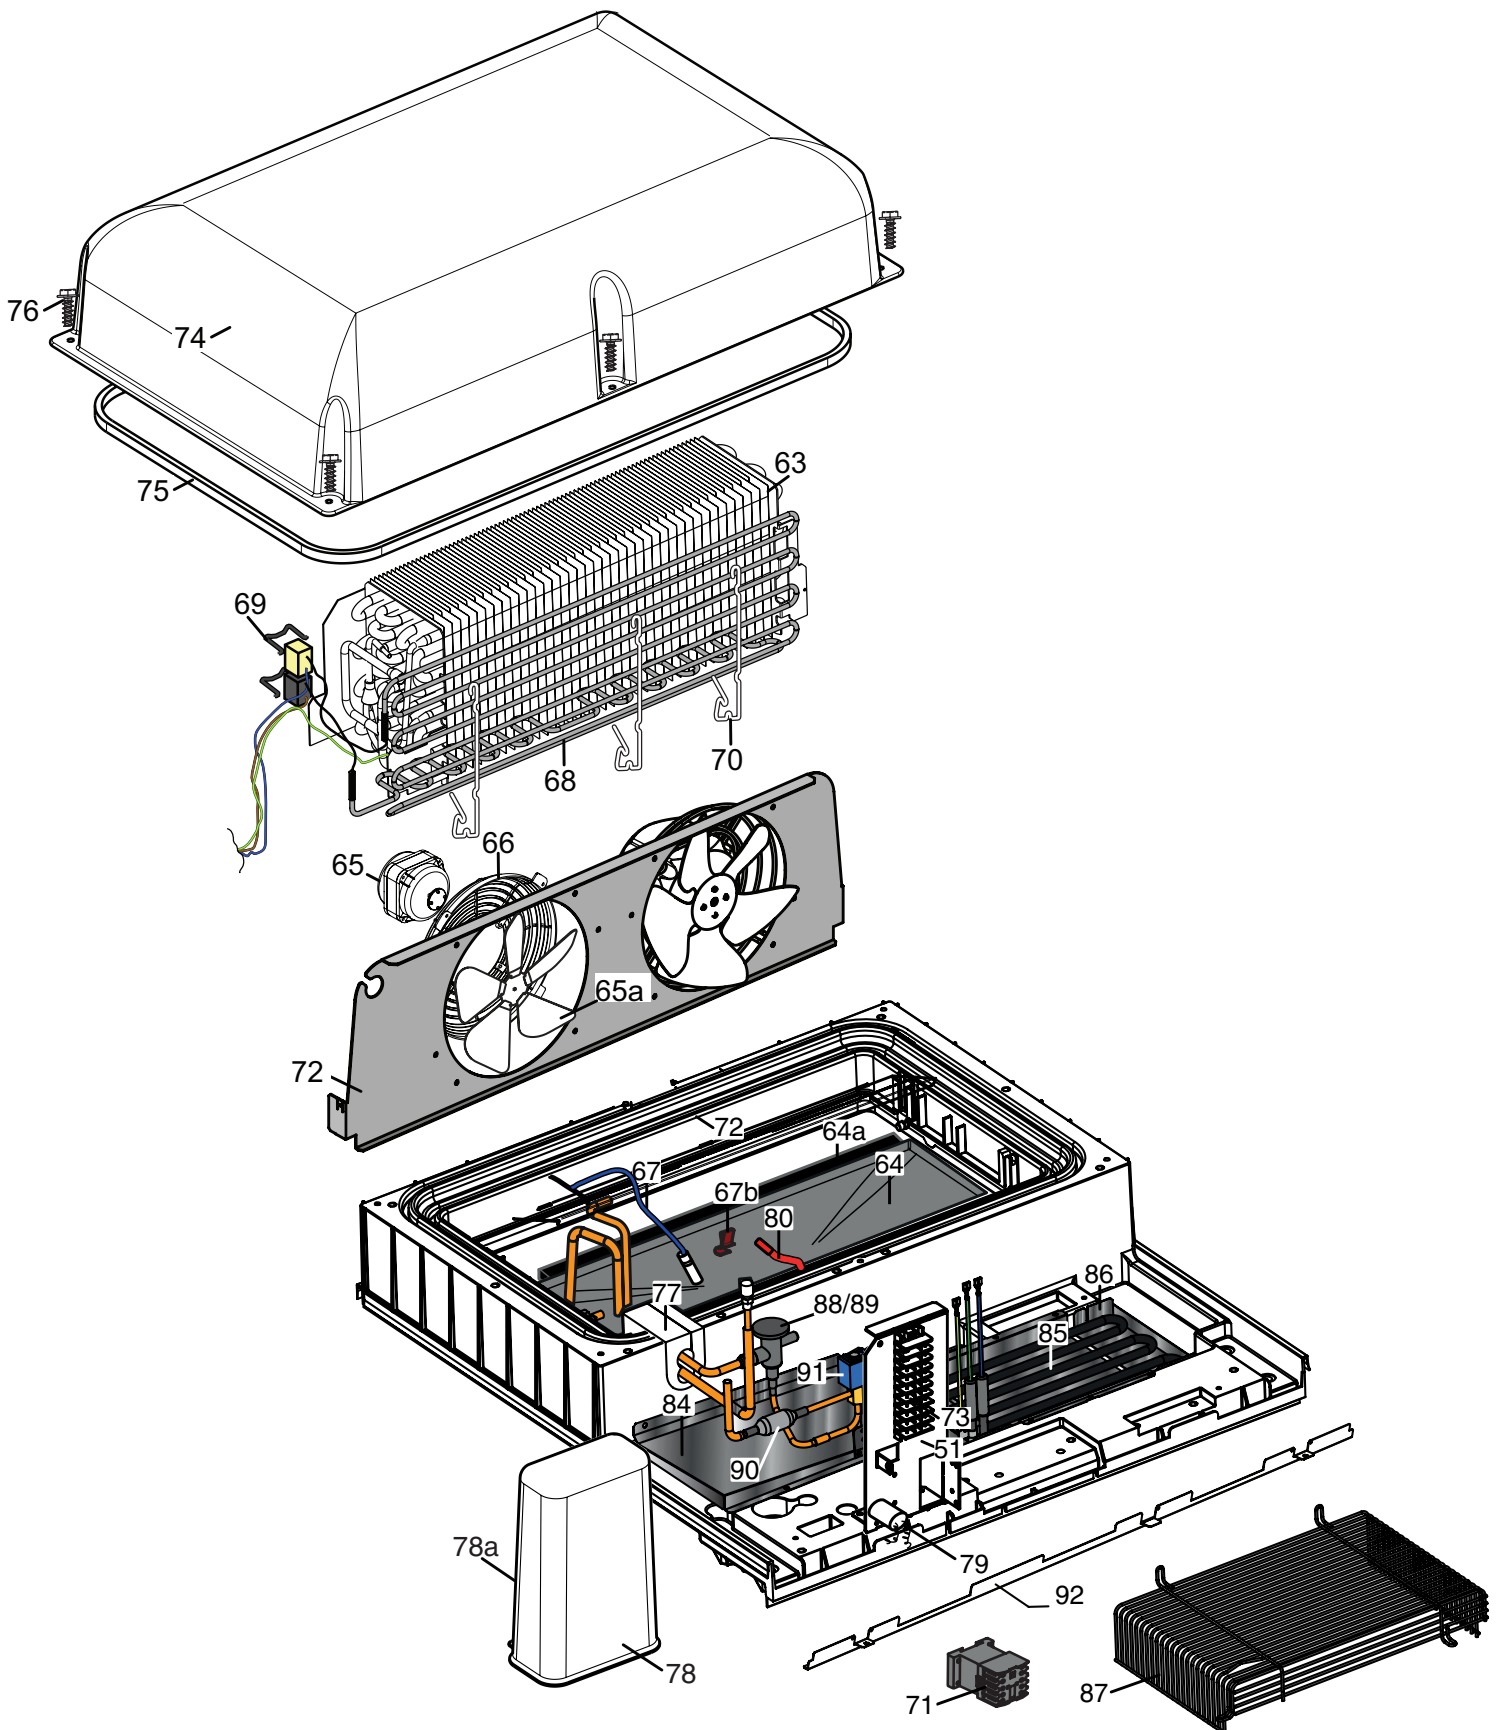

REMOTE COOLING UNIT ASSEMBLY BT UP TO 37/2021

REMOTE COOLING UNIT ASSEMBLY BT FROM 38/2021

CONTROL PANEL UP TO 37/2021

CONTROL PANEL FROM 38/2021

Pos	Spare parts code	Factory code	Descrizione	Description	Ref - Note
1	093243	541R05001	Piedino	Foot	
1	094098	518R03900	Piedino marine	Marine foot	k
2	093245	217555204	Vite per plastica per piedino	Screw (use by fix foot)	
3	093246	518708601	Vite M8x20 per fiss. staffa sup/inf	Screw M8X20 (use by fix bracket)	
4	093394	502R17500	Staffa supporto fianchi	Side support (upper)	
5		875R37501	Assieme carter interno	Internal protection assembly	
6	093249	501R38201	Cremagliera anteriore/posteriore	Front Rack	
7	093250	501R47900	Guida Sx	Left support	
7	095061	501R63900	Guida Sx	Left support	Marine - k
8	093251	501R48100	Guida Dx	Right support	
8	095062	501R64000	Guida Dx	Right support	Marine - k
9	093252	514R10600	Griglia 2/1 rilsan	Grid 2/1rilsan	a,b,c,e,f,g,h,l, k,m,n,p,q,r,t,u
9	093397	A600_01	Griglia 2/1 rilsan	Grid 2/1rilsan	d,i,j,o,s
10	093253	514R12200	Griglia di fondo rilsan	Bottom grid rilsan	
12	093254	832R09202	Cornice orizzontale	Orizzontal frame	
12a	093255	832R09101	Cornice verticale	Vertical frame	
12b	093399	832R09401	Cornice verticale montante	Vertical frame central support	
13a	093419	617R07000	Cavo riscaldante cornice TN	Heating cable frame TN	a,b,c,e,f,g,h,l, k,m,n,p,q,r,t,u
13a	093401	617R06901	Cavo riscaldante cornice TB	Heating cable frame TB	d,i,j,o,s
	093400	617R06801	Cavo riscaldante perimetro TB	Heating cable along the perimeter TB	d,i,j,o,s
	093419	617R07001	Cavo riscaldante cornice	Heating cable frame	a,e,f,k,l,r,t,u
14	093289	835R27007	Porta con guarnizione	Gasket and door	a,b,e,f,g,l,k, m,p,r,t,u
14	093290	835R27107	Porta con guarnizione	Gasket and door	c,h,n,q
15	096028	835R27506	Porta aisi 430	Door	c,h,n
15	093581	835R27400	Porta TN	Door aisi 430 TN	a,e,f,l,k,r,t,u
15	093311	835R24208	Porta BT	Door aisi 430 BT	d,i,j,o,s
16	094152	548R08000	Guarnizione porta cieca	Gasket full door	
17	082219	835704001	Cerniera porta	Hinge door	
18	081654	544700601	Boccola per porta	Door bush	
19	093341	833R21600	Staffa inferiore porta	Lower stirrup door	
20	082257	505723802	Staffa superiore porta	Upper stirrup door	
21	093271	541R05301	Tappo per cerniere	Hole hinge plug	
			Riferimento pagine 3 e 4	Reference to pages 3 and 4	
	097441	880R77110	mod. gruppo tn 2M Mass remoto		a,e,f,l,k,t,u
		880R77201	mod. gruppo bt 2M Mass remoto UK		b,g,m,p
		880R77301	mod. gruppo tn 2M Gab UK remoto		c,h,n,q
		880R86209	mod. gruppo. bt 2M Mass/gab rem		d,i,o
		882R98900	mod. gruppo. bt 2M Mass/gab rem R449A		j
		883R35900	mod. gruppo tn 2M Mass remoto (R407C/R448A/R449A)		
		883R56303	mod. gruppo tn 2M Mass remoto CO2		r
		883R75900	mod. gruppo. bt 2M Mass/gab rem senza valvola		s
		880R80201	mod. gruppo tn 2M Mass remoto bryne system		t
		883R92700	mod. gruppo tn 2M Mass remoto R410		u