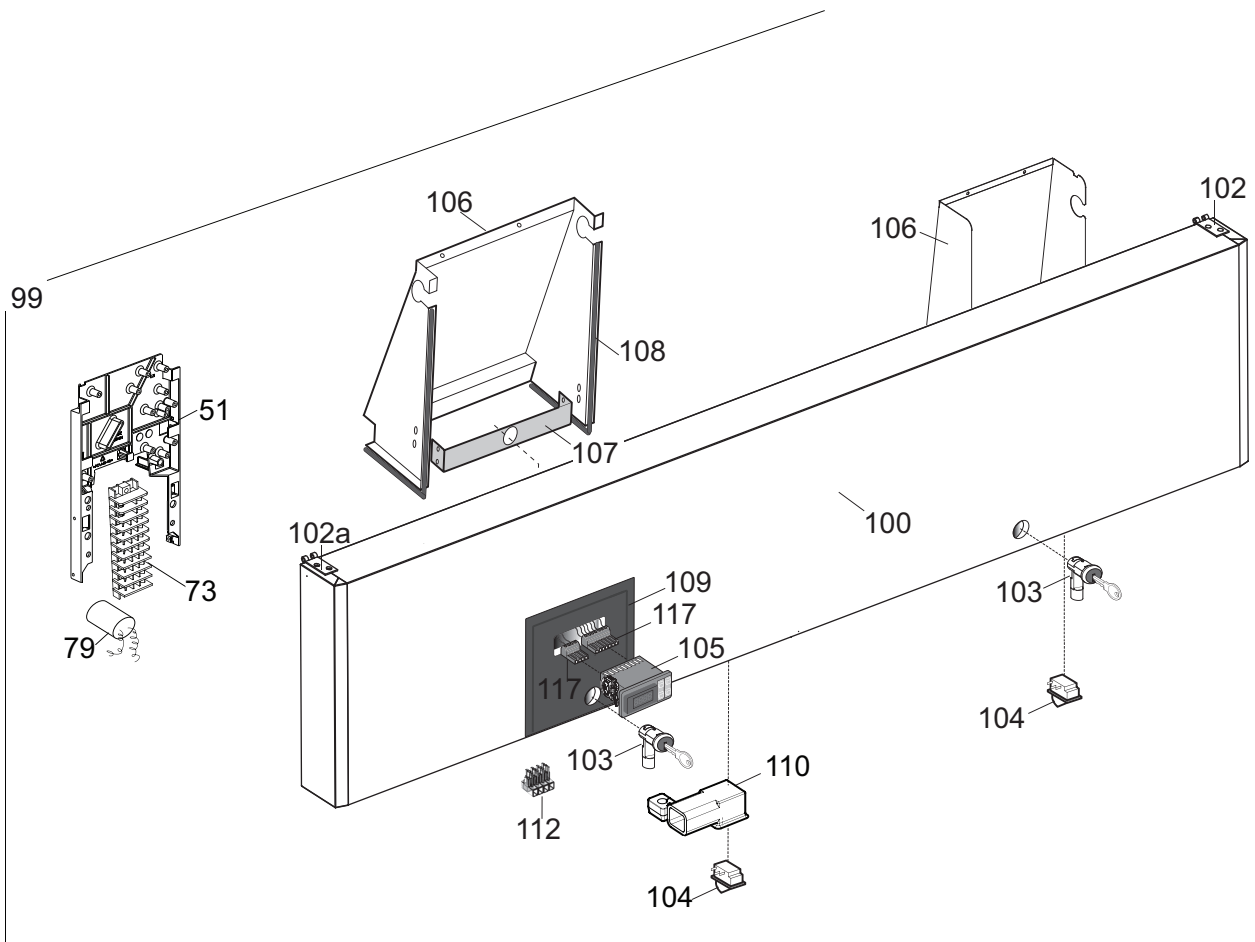

REMOTE COOLING UNIT ASSEMBLY BT UP TO 37/2021

REMOTE COOLING UNIT ASSEMBLY BT FROM 38/2021

CONTROL PANEL UP TO 37/2021

CONTROL PANEL FROM 38/2021

Pos	Spare parts code	Factory code	Descrizione	Description	Ref - Note
1	093243	541R05001	Piedino	Foot	
1	094098	518R03900	Piedino marine	Marine foot	k
2	093245	217555204	Vite per plastica per piedino	Screw (use by fix foot)	
3	093246	518708601	Vite M8x20 per fiss. staffa sup/inf	Screw M8X20 (use by fix bracket)	
4	093394	502R17500	Staffa supporto fianchi	Side support (upper)	
5		875R37501	Assieme carter interno	Internal protection assembly	
6	093249	501R38201	Cremagliera anteriore/posteriore	Front Rack	
7	093250	501R47900	Guida Sx	Left support	
7	095061	501R63900	Guida Sx	Left support	Marine - k
8	093251	501R48100	Guida Dx	Right support	
8	095062	501R64000	Guida Dx	Right support	Marine - k
9	093252	514R10600	Griglia 2/1 rilsan	Grid 2/1rilsan	a,b,c,e,f,g,h,l, k,m,n,p,q,r,t,u
9	093397	A600_01	Griglia 2/1 rilsan	Grid 2/1rilsan	d,i,j,o,s
10	093253	514R12200	Griglia di fondo rilsan	Bottom grid rilsan	
12	093254	832R09202	Cornice orizzontale	Orizzontal frame	
12a	093255	832R09101	Cornice verticale	Vertical frame	
12b	093399	832R09401	Cornice verticale montante	Vertical frame central support	
13a	093419	617R07000	Cavo riscaldante cornice TN	Heating cable frame TN	a,b,c,e,f,g,h,l, k,m,n,p,q,r,t,u
13a	093401	617R06901	Cavo riscaldante cornice TB	Heating cable frame TB	d,i,j,o,s
	093400	617R06801	Cavo riscaldante perimetro TB	Heating cable along the perimeter TB	d,i,j,o,s
	093419	617R07001	Cavo riscaldante cornice	Heating cable frame	a,e,f,k,l,r,t,u
14	093289	835R27007	Porta con guarnizione	Gasket and door	a,b,e,f,g,l,k, m,p,r,t,u
14	093290	835R27107	Porta con guarnizione	Gasket and door	c,h,n,q
15	096028	835R27506	Porta aisi 430	Door	c,h,n
15	093581	835R27400	Porta TN	Door aisi 430 TN	a,e,f,l,k,r,t,u
15	093311	835R24208	Porta BT	Door aisi 430 BT	d,i,j,o,s
16	094152	548R08000	Guarnizione porta cieca	Gasket full door	
17	082219	835704001	Cerniera porta	Hinge door	
18	081654	544700601	Boccola per porta	Door bush	
19	093341	833R21600	Staffa inferiore porta	Lower stirrup door	
20	082257	505723802	Staffa superiore porta	Upper stirrup door	
21	093271	541R05301	Tappo per cerniere	Hole hinge plug	
			Riferimento pagine 3 e 4	Reference to pages 3 and 4	
	097441	880R77110	mod. gruppo tn 2M Mass remoto		a,e,f,l,k,t,u
		880R77201	mod. gruppo bt 2M Mass remoto UK		b,g,m,p
		880R77301	mod. gruppo tn 2M Gab UK remoto		c,h,n,q
		880R86209	mod. gruppo. bt 2M Mass/gab rem		d,i,o
		882R98900	mod. gruppo. bt 2M Mass/gab rem R449A		j
		883R35900	mod. gruppo tn 2M Mass remoto (R407C/R448A/R449A)		
		883R56303	mod. gruppo tn 2M Mass remoto CO2		r
		883R75900	mod. gruppo. bt 2M Mass/gab rem senza valvola		s
		880R80201	mod. gruppo tn 2M Mass remoto bryne system		t
		883R92700	mod. gruppo tn 2M Mass remoto R410		u