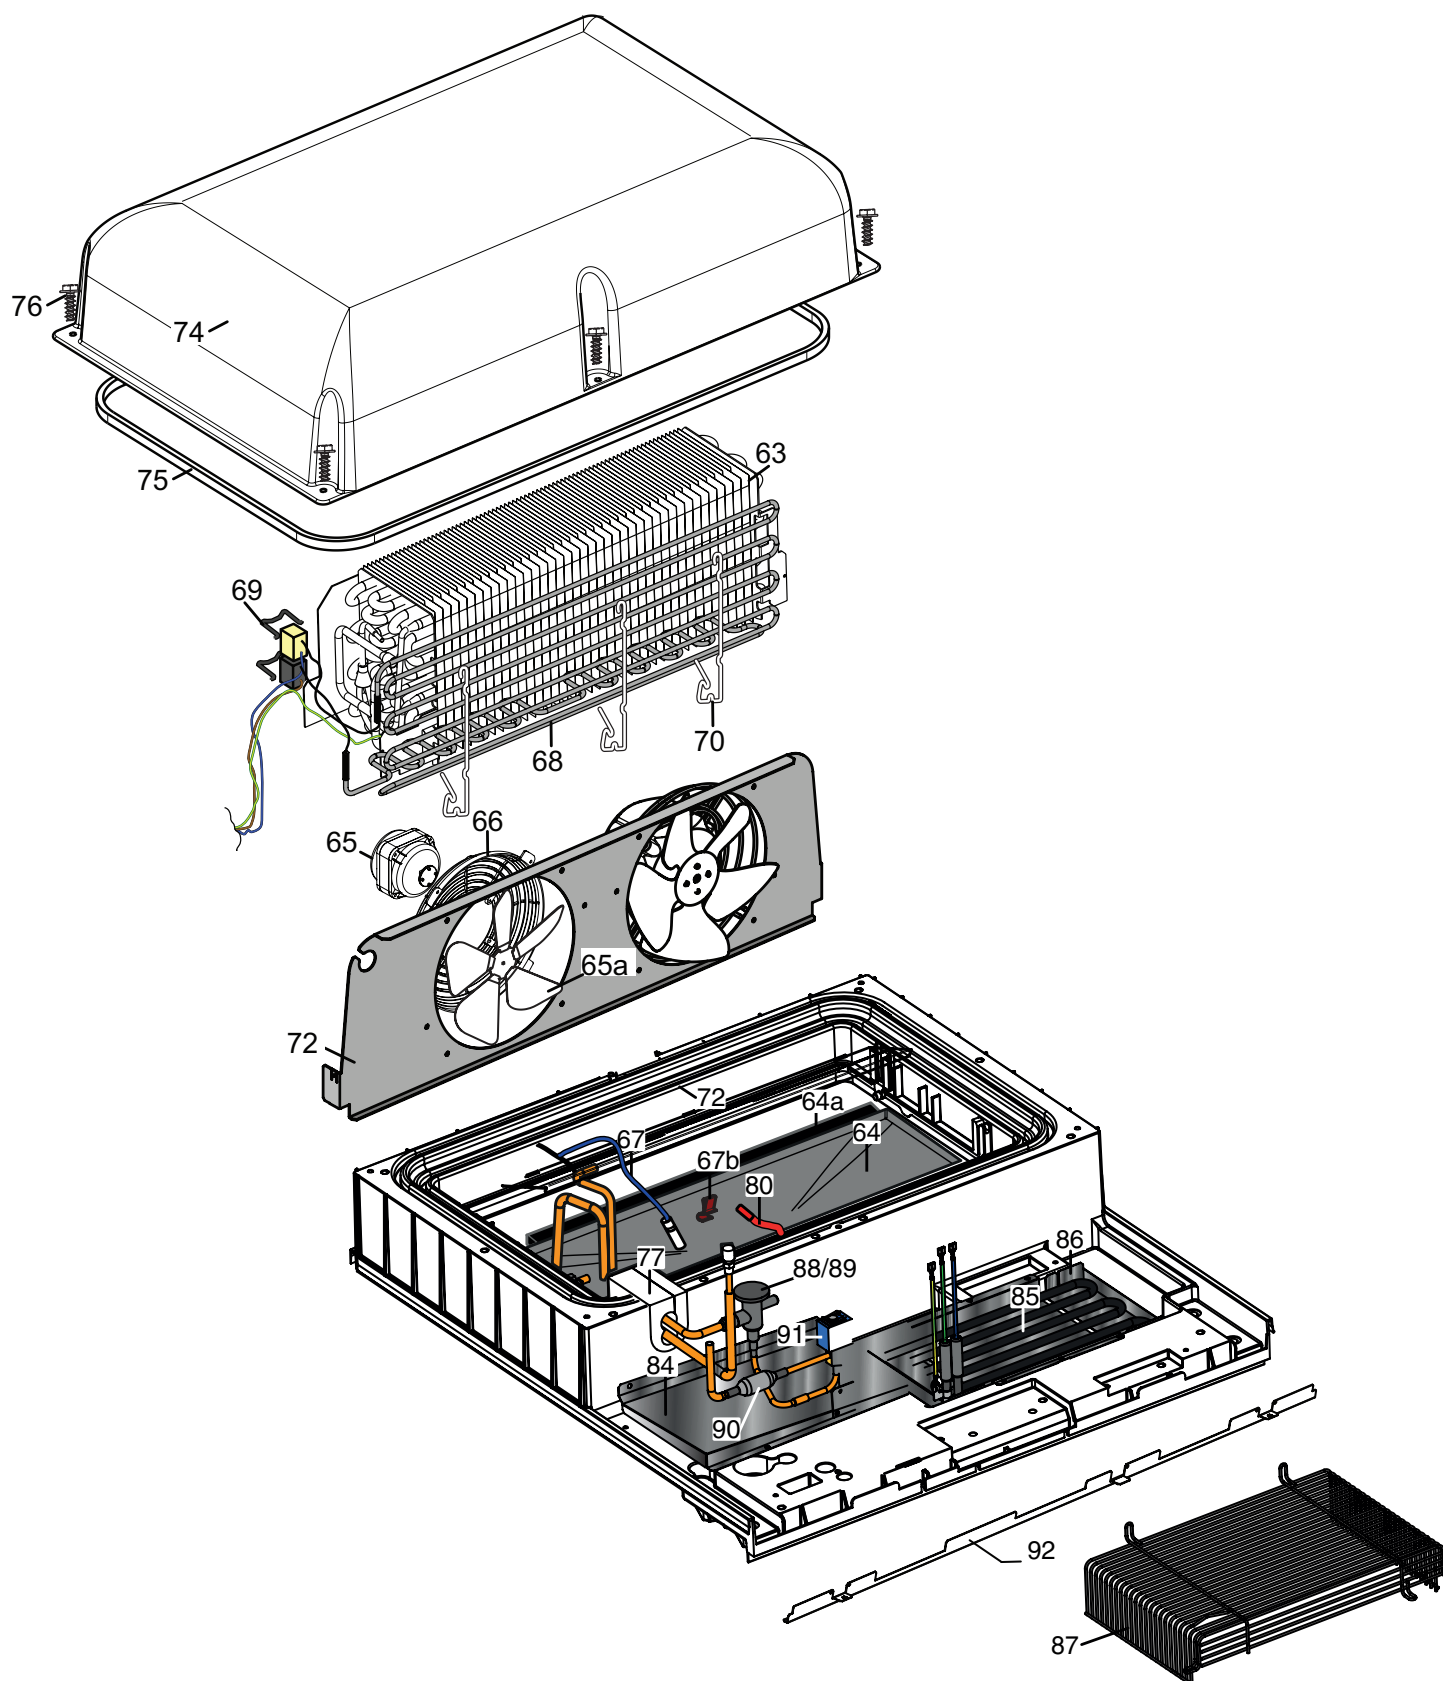

REMOTE COOLING UNIT ASSEMBLY BT UP TO 37/2021

REMOTE COOLING UNIT ASSEMBLY BT FROM 38/2021

CONTROL PANEL UP TO 37/2021

CONTROL PANEL FROM 38/2021

Pos	Spare parts code	Factory code	Descrizione	Description	Ref - Note
1	093243	541R05001	Piedino	Foot	
1	094098	518R03900	Piedino marine	Marine foot	k
2	093245	217555204	Vite per plastica per piedino	Screw (use by fix foot)	
3	093246	518708601	Vite M8x20 per fiss. staffa sup/inf	Screw M8X20 (use by fix bracket)	
4	093394	502R17500	Staffa supporto fianchi	Side support (upper)	
5		875R37501	Assieme carter interno	Internal protection assembly	
6	093249	501R38201	Cremagliera anteriore/posteriore	Front Rack	
7	093250	501R47900	Guida Sx	Left support	
7	095061	501R63900	Guida Sx	Left support	Marine - k
8	093251	501R48100	Guida Dx	Right support	
8	095062	501R64000	Guida Dx	Right support	Marine - k
9	093252	514R10600	Griglia 2/1 rilsan	Grid 2/1rilsan	a,b,c,e,f,g,h,l, k,m,n,p,q,r,t,u
9	093397	A600_01	Griglia 2/1 rilsan	Grid 2/1rilsan	d,i,j,o,s
10	093253	514R12200	Griglia di fondo rilsan	Bottom grid rilsan	
12	093254	832R09202	Cornice orizzontale	Orizzontal frame	
12a	093255	832R09101	Cornice verticale	Vertical frame	
12b	093399	832R09401	Cornice verticale montante	Vertical frame central support	
13a	093419	617R07000	Cavo riscaldante cornice TN	Heating cable frame TN	a,b,c,e,f,g,h,l, k,m,n,p,q,r,t,u
13a	093401	617R06901	Cavo riscaldante cornice TB	Heating cable frame TB	d,i,j,o,s
	093400	617R06801	Cavo riscaldante perimetro TB	Heating cable along the perimeter TB	d,i,j,o,s
	093419	617R07001	Cavo riscaldante cornice	Heating cable frame	a,e,f,k,l,r,t,u
14	093289	835R27007	Porta con guarnizione	Gasket and door	a,b,e,f,g,l,k, m,p,r,t,u
14	093290	835R27107	Porta con guarnizione	Gasket and door	c,h,n,q
15	096028	835R27506	Porta aisi 430	Door	c,h,n
15	093581	835R27400	Porta TN	Door aisi 430 TN	a,e,f,l,k,r,t,u
15	093311	835R24208	Porta BT	Door aisi 430 BT	d,i,j,o,s
16	094152	548R08000	Guarnizione porta cieca	Gasket full door	
17	082219	835704001	Cerniera porta	Hinge door	
18	081654	544700601	Boccola per porta	Door bush	
19	093341	833R21600	Staffa inferiore porta	Lower stirrup door	
20	082257	505723802	Staffa superiore porta	Upper stirrup door	
21	093271	541R05301	Tappo per cerniere	Hole hinge plug	
			Riferimento pagine 3 e 4	Reference to pages 3 and 4	
	097441	880R77110	mod. gruppo tn 2M Mass remoto		a,e,f,l,k,t,u
		880R77201	mod. gruppo bt 2M Mass remoto UK		b,g,m,p
		880R77301	mod. gruppo tn 2M Gab UK remoto		c,h,n,q
		880R86209	mod. gruppo. bt 2M Mass/gab rem		d,i,o
		882R98900	mod. gruppo. bt 2M Mass/gab rem R449A		j
		883R35900	mod. gruppo tn 2M Mass remoto (R407C/R448A/R449A)		
		883R56303	mod. gruppo tn 2M Mass remoto CO2		r
		883R75900	mod. gruppo. bt 2M Mass/gab rem senza valvola		s
		880R80201	mod. gruppo tn 2M Mass remoto bryne system		t
		883R92700	mod. gruppo tn 2M Mass remoto R410		u