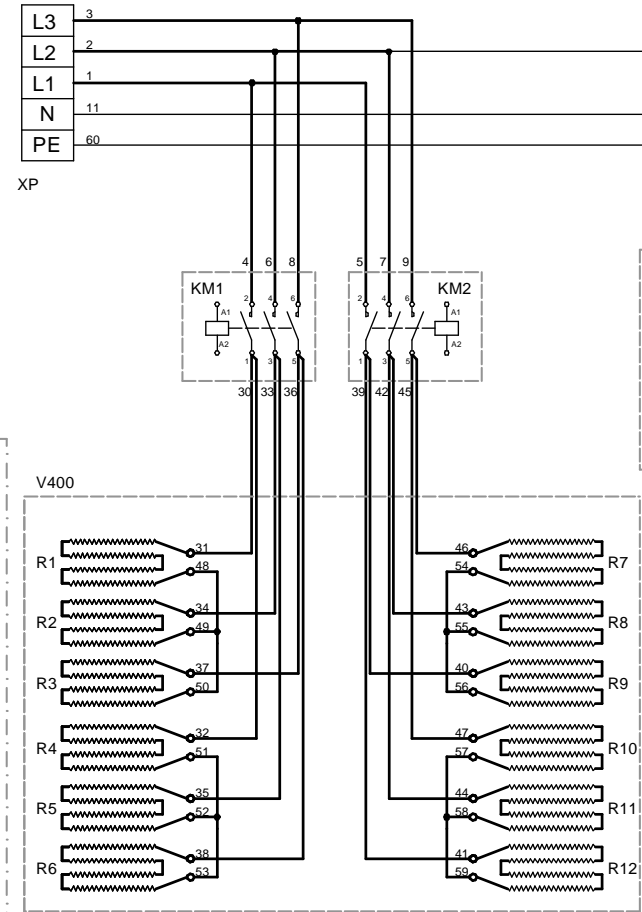

V230 3F+PE 50/60Hz

V400 3F+N+PE 50/60Hz

V 230 1N

74822530 | Revisione 02 | MOD. P60/P80/P120/AMALFI KX-F80 KX-iD KX V2301N | 1/1