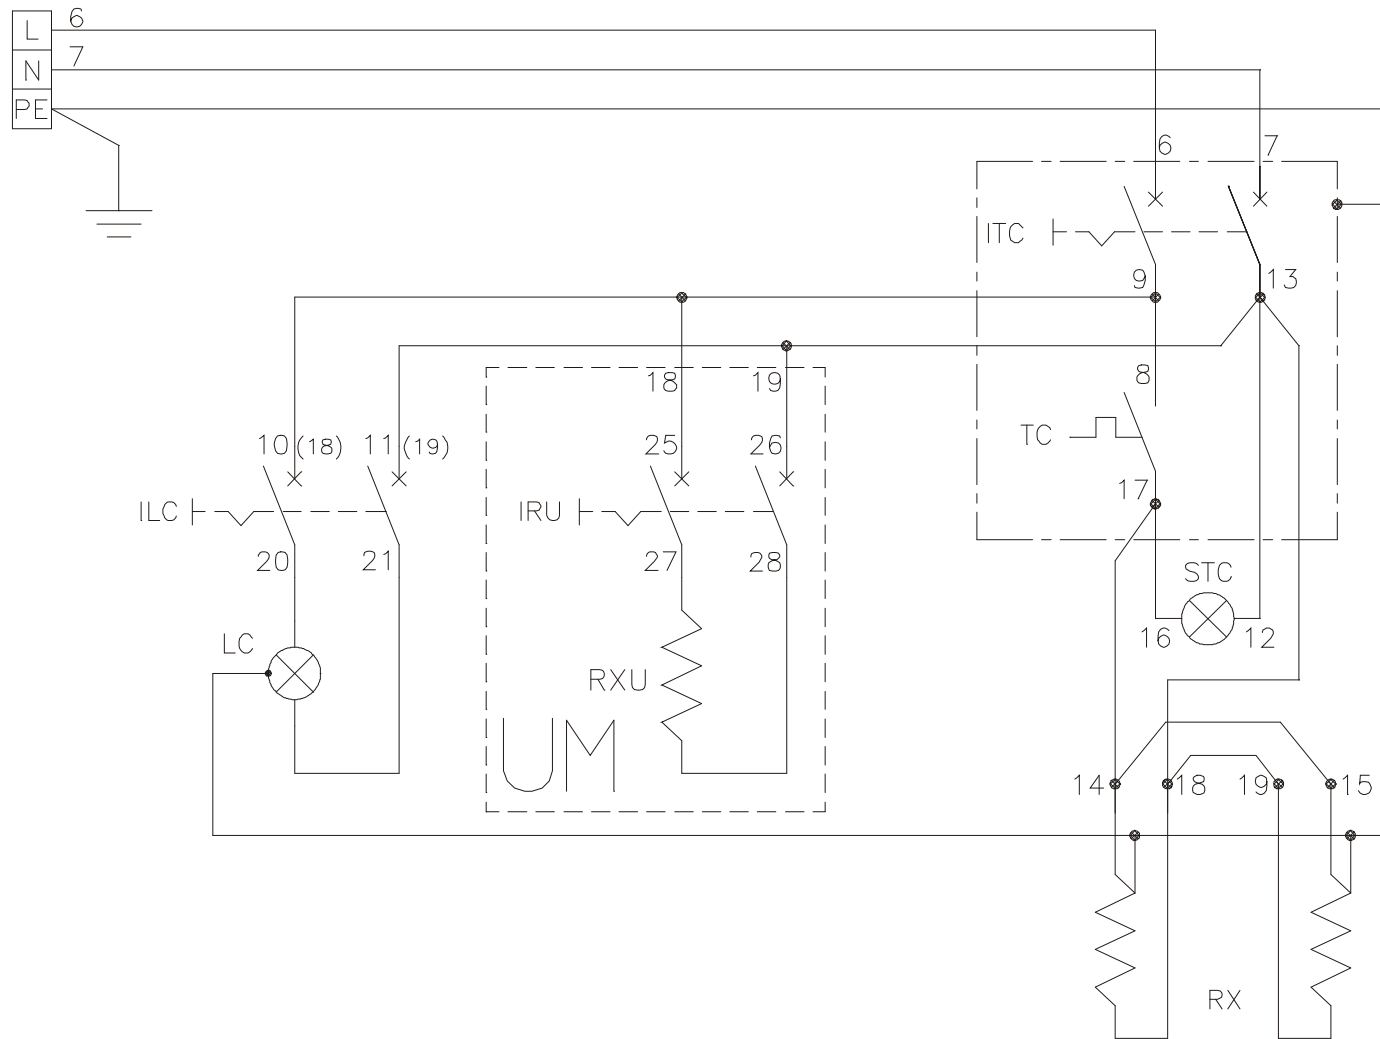

V230 3F+PE 50/60Hz

V400 3F+N+PE 50/60Hz

V 230 1N

74822530 | Revisione 02 | MOD. P60/P80/P120/AMALFI KX-F80 KX-iD KX V2301N | 1/1