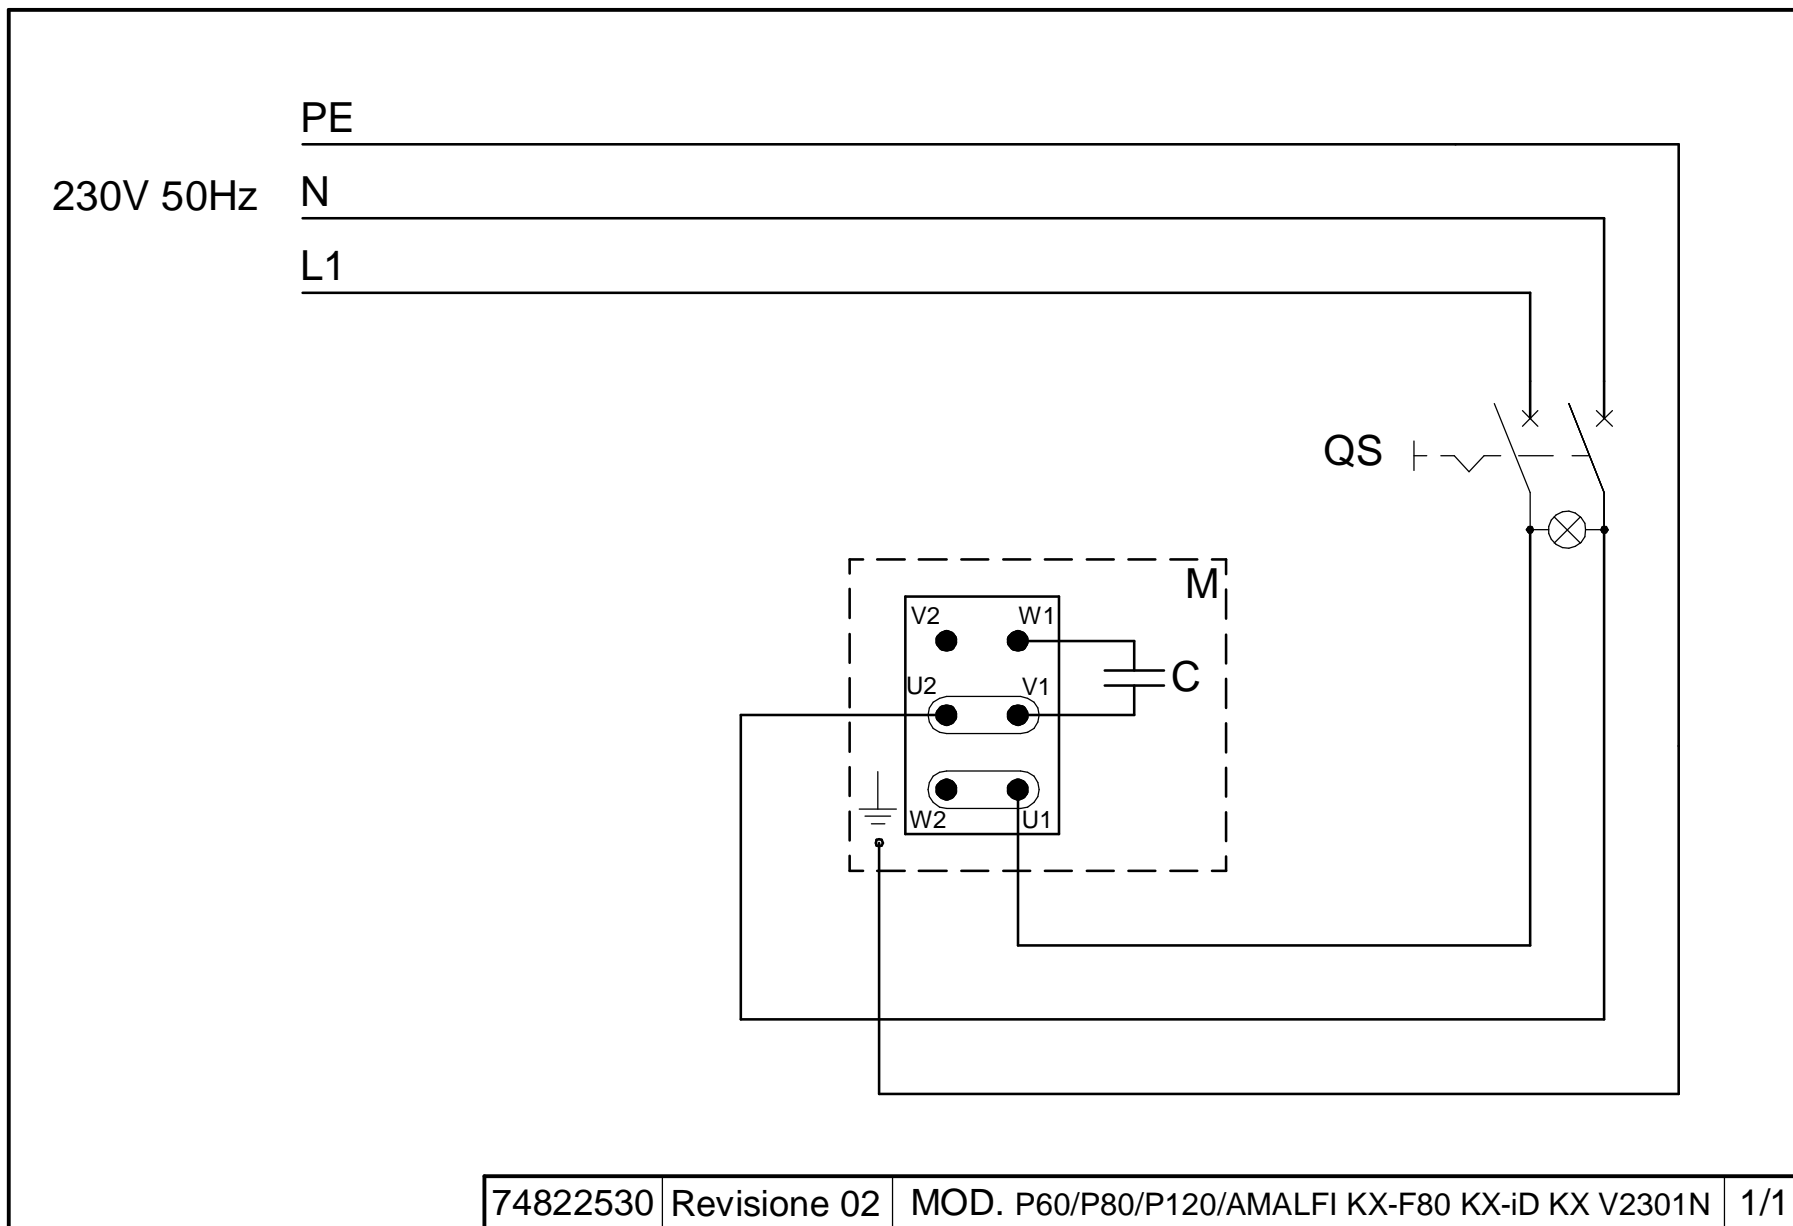

V230 3F+PE 50/60Hz

V400 3F+N+PE 50/60Hz

V 230 1N

74822530 | Revisione 02 | MOD. P60/P80/P120/AMALFI KX-F80 KX-iD KX V2301N | 1/1