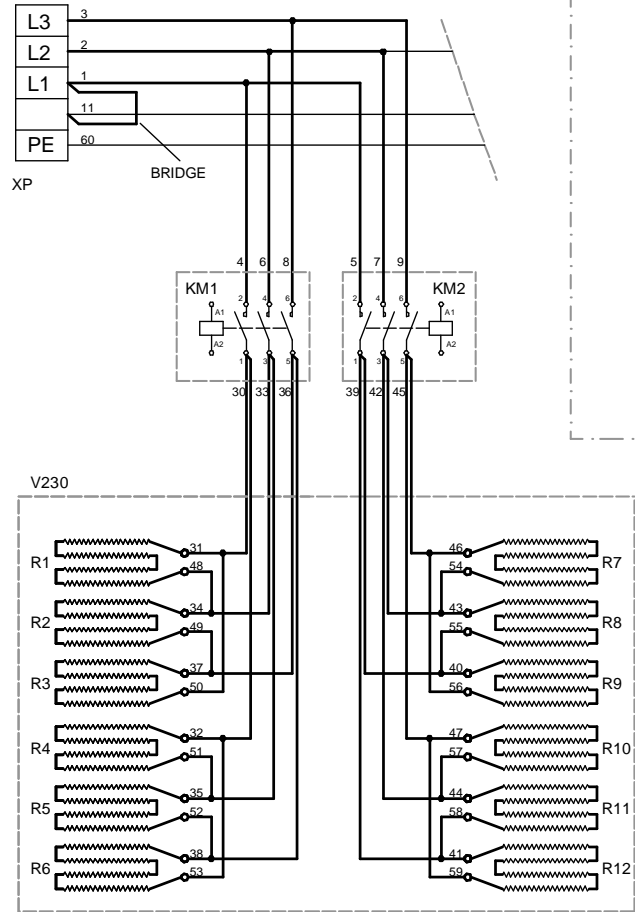

V230 3F+PE 50/60Hz

V400 3F+N+PE 50/60Hz

V 230 1N

74822530 | Revisione 02 | MOD. P60/P80/P120/AMALFI KX-F80 KX-iD KX V2301N | 1/1