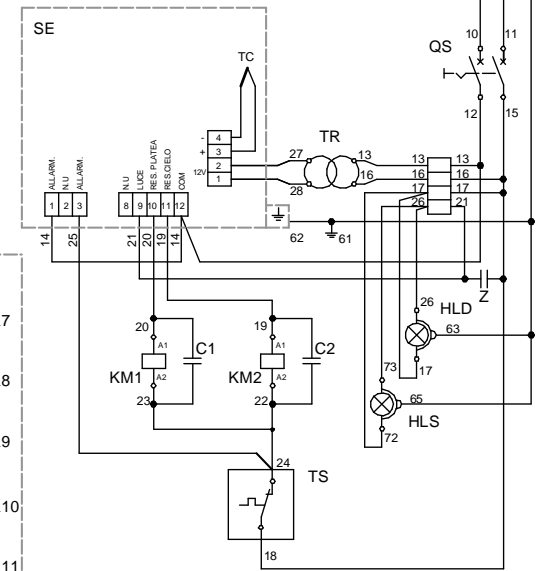

V230 3F+PE 50/60Hz

V400 3F+N+PE 50/60Hz

V 230 1N

74822530 | Revisione 02 | MOD. P60/P80/P120/AMALFI KX-F80 KX-iD KX V2301N | 1/1