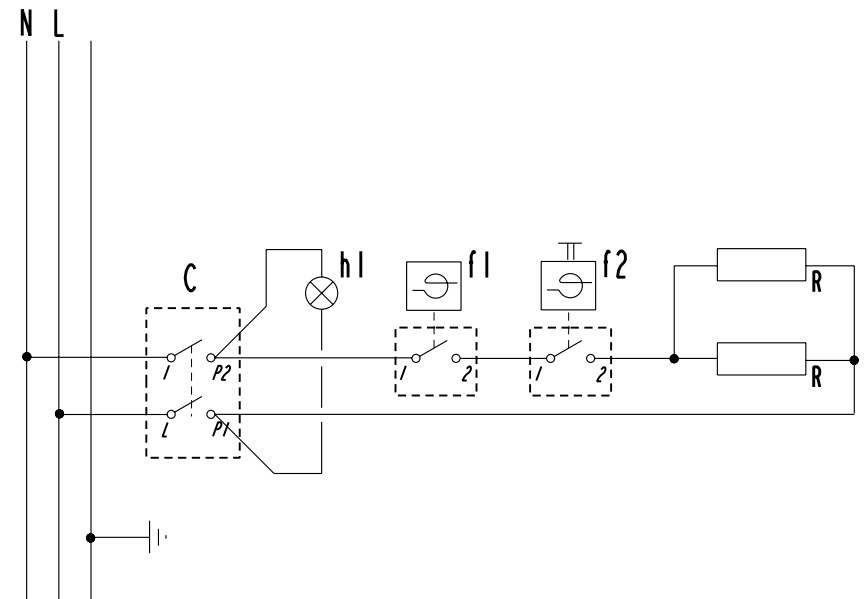

f2	Limitatore di temperatura	Temperature Limiting Device
f1	Termostato di lavoro	Thermostat
h1	Lampada presenza tensione	Tension Signal Lamp
C	Commutatore	Switch
R	Resistenza elettrica	Heating Element
m	Morsettiera	Main Terminal Block

**5415.010.01**  
 SCHEMA ELETTTRICO WIRING DIAGRAM  
 230V ~ 1  
 Mod. BM70E/6/0  
 BM70E/0  
 BM70E7  
 BM8\_E7