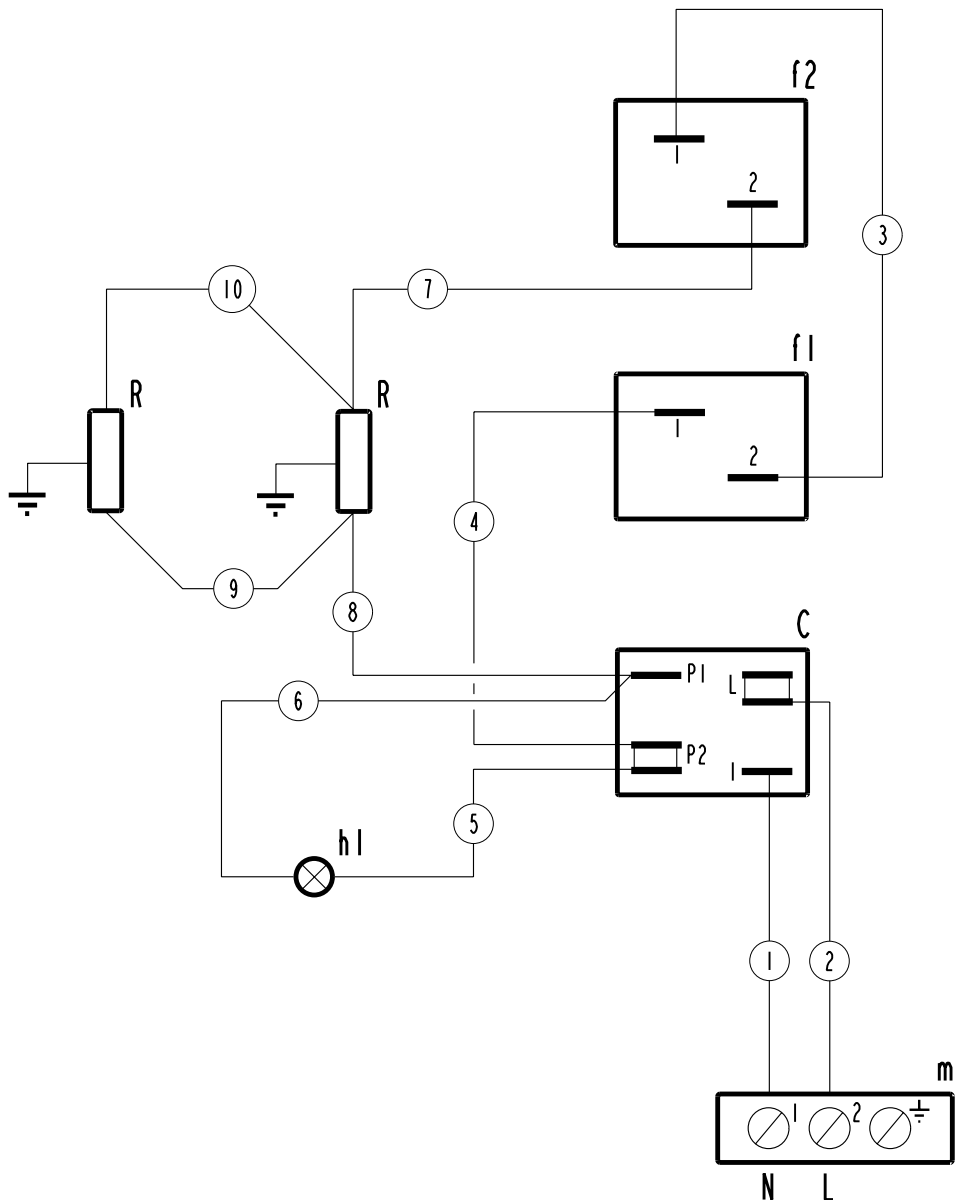

f2	Limitatore di temperatura	Temperature Limiting Device
f1	Termostato di lavoro	Thermostat
h1	Lampada presenza tensione	Tension Signal Lamp
C	Commutatore	Switch
R	Resistenza elettrica	Heating Element
m	Morsettiera	Main Terminal Block

**5415.010.01**  
 SCHEMA ELETTTRICO WIRING DIAGRAM  
 230V ~ 1  
 Mod. BM70E/6/0  
 BM70E/0  
 BM70E7  
 BM8\_E7