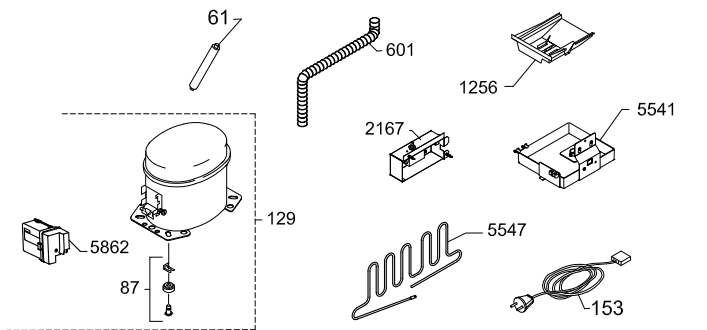

## Weintemperierschrank W 185

[Artikel-Nr.: 477800185]

Position	Artikelnummer	Artikelname
0061	0-6538001	Trockner,
0067	A5238026	Rad , komplett
0087	0-6038175	Fussplattenzubehör,, komplett
0129	8-036510311	Kompressor - VMH1070Y
0153	7535380	Netzanschlussleitung
0199	0-4838236	Schlüssel, Satz - 2 Stück
0601	3010823	Tauwasserschlauch
0709	0-52387110103	Buchse (nach unten)
0709	0-52391220103	Buchse
0727	7090468	Ventilator
0889	8470037	Kohlefilter
0898	0-7211051	Sensor
0899	0-7211032	Thermostatfühler, 1300 mm
1055	0-52386620103	Abdeckung - schwarz, RAL9005
1071	1510079	Angelzapfen
1153	0-523919402	Halter für Verdampfer
1256	0-7038379	Deckel für Mehrfachstecker
2021	6010483	WOT condenser for 427,861,882 and 884
2030	7095342	Heizkörper
2061	2042302-03	Verteilungsplatte für luft
2081	0-4012262-03	Abdeckung für Ventilator
2164	7090368	Tür Schalter
2167	7090164	Frostsicherung thermostat, Komplet
2170	0-A9301260103	Zwischenstück
2181	0-52395440103	Fühlerabdeckung
2183	0-5239989-03	Abdeckkasten
2201	0-028000520	Tür, komplett, glas
2211	0-5239569-03	Dichtungsleiste
2420	A102530217	"L" Scharnier + Abdeckung
2421	A102530218	"R" Scharnier + Abdeckung + tap
2422	3010605-03	Gleitschuh, links + rechts
2423	1510175	Fußschraube
2430	1510245	Schloss
2522	0-4012310-03	Bodenpaneel, Fussleiste
2530	A9018020103	Halter mit Magnet
2600	0-A90135301	Handgriff
2711	0-7438105	Holzfach
2712	0-7438108	Holzfach, Boden
2713	0-7438107	Holzfach
2741	1050179-03	Stopper für Holtzfach, "Show"
3102	0-5239577-23	Lampenabschirmung
3109	7010541	LED light
3400	0-4050010-92	Scharnier
5541	3010430	Verdampfungsschale
5547	6040412	Heizschlauch
5712	7020194	Dixell XR70CX
5862	6520015	Wechselrichter JXPR-AS23 drop-in 230V 50Hz
6760	0-7039840	Transformator 250mm Kabel - LED Light
6761	0-7039839	Transformator 120mm Kabel . Fan
XXXX	1006594	Wire diagram