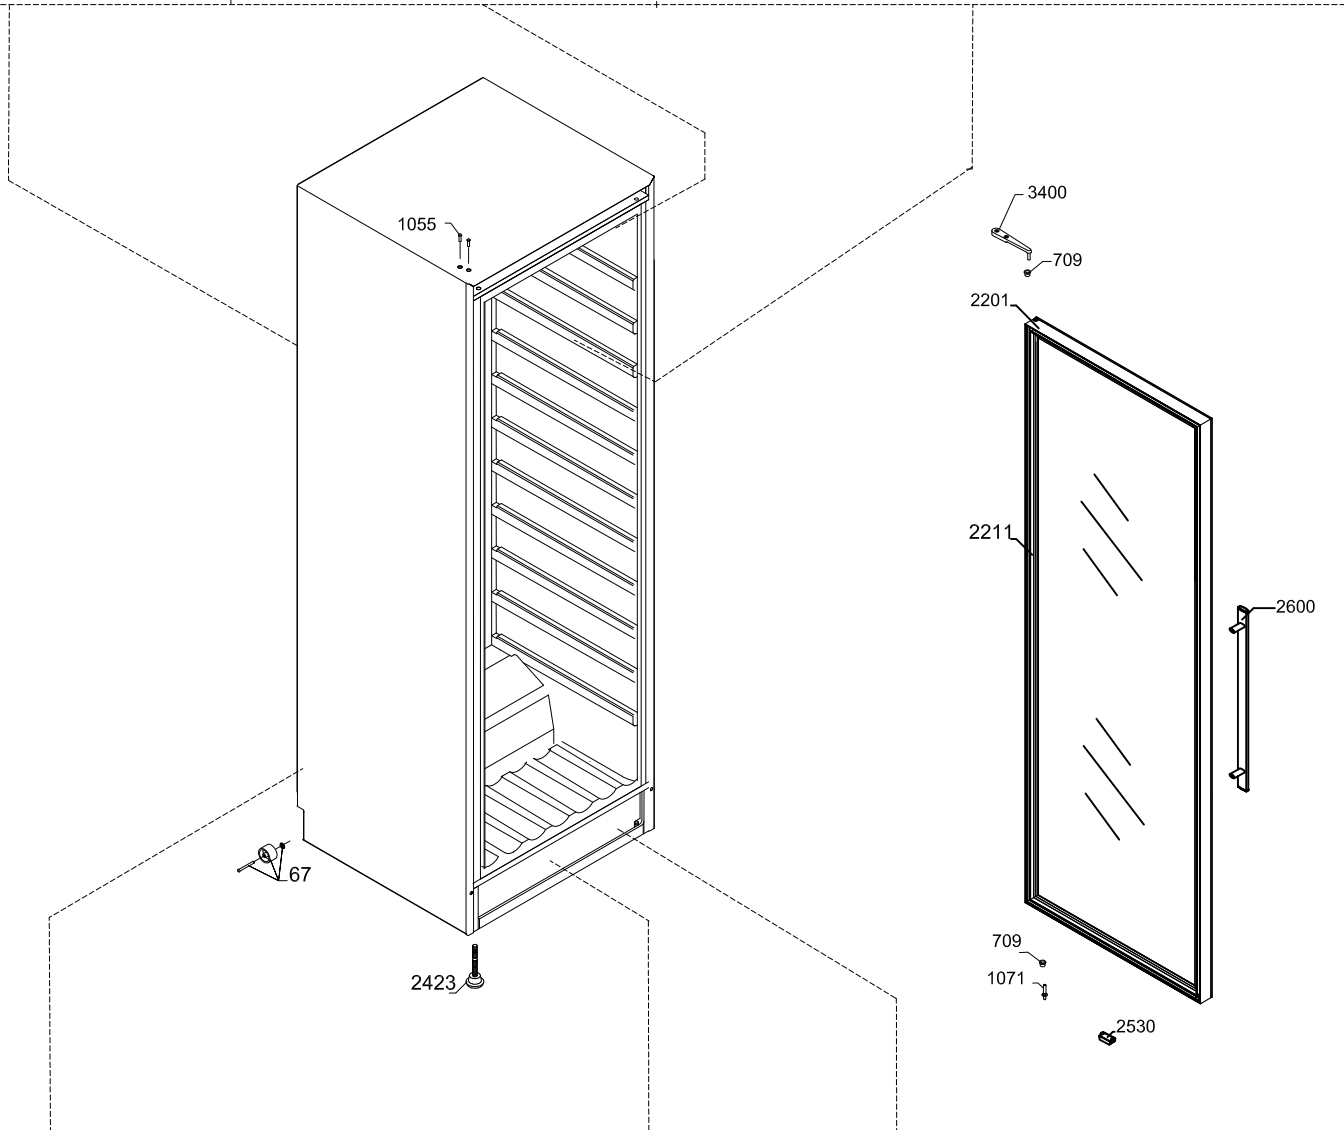

## Weintemperierschrank W 185

[Artikel-Nr.: 477800185]

Position	Artikelnummer	Artikelname
0061	0-6538001	Trockner,
0067	A5238026	Rad , komplett
0087	0-6038175	Fussplattenzubehör,, komplett
0129	8-036510311	Kompressor - VMH1070Y
0153	7535380	Netzanschlussleitung
0199	0-4838236	Schlüssel, Satz - 2 Stück
0601	3010823	Tauwasserschlauch
0709	0-52387110103	Buchse (nach unten)
0709	0-52391220103	Buchse
0727	7090468	Ventilator
0889	8470037	Kohlefilter
0898	0-7211051	Sensor
0899	0-7211032	Thermostatfühler, 1300 mm
1055	0-52386620103	Abdeckung - schwarz, RAL9005
1071	1510079	Angelzapfen
1153	0-523919402	Halter für Verdampfer
1256	0-7038379	Deckel für Mehrfachstecker
2021	6010483	WOT condenser for 427,861,882 and 884
2030	7095342	Heizkörper
2061	2042302-03	Verteilungsplatte für luft
2081	0-4012262-03	Abdeckung für Ventilator
2164	7090368	Tür Schalter
2167	7090164	Frostsicherung thermostat, Komplet
2170	0-A9301260103	Zwischenstück
2181	0-52395440103	Fühlerabdeckung
2183	0-5239989-03	Abdeckkasten
2201	0-028000520	Tür, komplett, glas
2211	0-5239569-03	Dichtungsleiste
2420	A102530217	"L" Scharnier + Abdeckung
2421	A102530218	"R" Scharnier + Abdeckung + tap
2422	3010605-03	Gleitschuh, links + rechts
2423	1510175	Fußschraube
2430	1510245	Schloss
2522	0-4012310-03	Bodenpaneel, Fussleiste
2530	A9018020103	Halter mit Magnet
2600	0-A90135301	Handgriff
2711	0-7438105	Holzfach
2712	0-7438108	Holzfach, Boden
2713	0-7438107	Holzfach
2741	1050179-03	Stopper für Holtzfach, "Show"
3102	0-5239577-23	Lampenabschirmung
3109	7010541	LED light
3400	0-4050010-92	Scharnier
5541	3010430	Verdampfungsschale
5547	6040412	Heizschlauch
5712	7020194	Dixell XR70CX
5862	6520015	Wechselrichter JXPR-AS23 drop-in 230V 50Hz
6760	0-7039840	Transformator 250mm Kabel - LED Light
6761	0-7039839	Transformator 120mm Kabel . Fan
XXXX	1006594	Wire diagram