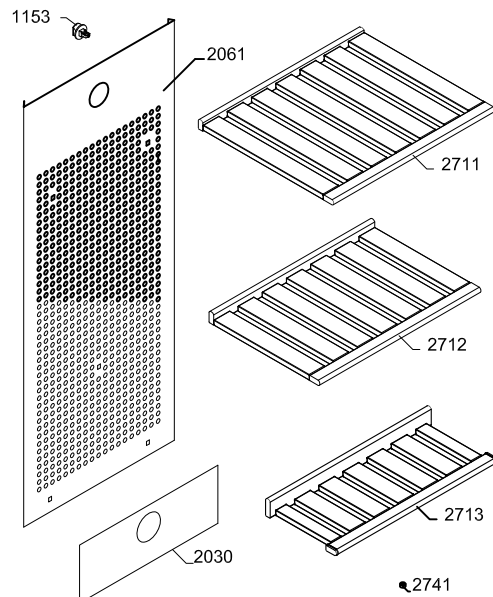

# Ersatzteilliste-Explosionszeichnung

## Weintemperierschrank W 185

[Artikel-Nr.: 477800185]

Position	Artikelnummer	Artikelname
0061	0-6538001	Trockner,
0067	A5238026	Rad , komplett
0087	0-6038175	Fussplattenzubehör,, komplett
0129	8-036510311	Kompressor - VMH1070Y
0153	7535380	Netzanschlussleitung
0199	0-4838236	Schlüssel, Satz - 2 Stück
0601	3010823	Tauwasserschlauch
0709	0-52387110103	Buchse (nach unten)
0709	0-52391220103	Buchse
0727	7090468	Ventilator
0889	8470037	Kohlefilter
0898	0-7211051	Sensor
0899	0-7211032	Thermostatfühler, 1300 mm
1055	0-52386620103	Abdeckung - schwarz, RAL9005
1071	1510079	Angelzapfen
1153	0-523919402	Halter für Verdampfer
1256	0-7038379	Deckel für Mehrfachstecker
2021	6010483	WOT condenser for 427,861,882 and 884
2030	7095342	Heizkörper
2061	2042302-03	Verteilungsplatte für luft
2081	0-4012262-03	Abdeckung für Ventilator
2164	7090368	Tür Schalter
2167	7090164	Frostsicherung thermostat, Komplet
2170	0-A9301260103	Zwischenstück
2181	0-52395440103	Fühlerabdeckung
2183	0-5239989-03	Abdeckkasten
2201	0-028000520	Tür, komplett, glas
2211	0-5239569-03	Dichtungsleiste
2420	A102530217	"L" Scharnier + Abdeckung
2421	A102530218	"R" Scharnier + Abdeckung + tap
2422	3010605-03	Gleitschuh, links + rechts
2423	1510175	Fußschraube
2430	1510245	Schloss
2522	0-4012310-03	Bodenpaneel, Fussleiste
2530	A9018020103	Halter mit Magnet
2600	0-A90135301	Handgriff
2711	0-7438105	Holzfach
2712	0-7438108	Holzfach, Boden
2713	0-7438107	Holzfach
2741	1050179-03	Stopper für Holtzfach, "Show"
3102	0-5239577-23	Lampenabschirmung
3109	7010541	LED light
3400	0-4050010-92	Scharnier
5541	3010430	Verdampfungsschale
5547	6040412	Heizschlauch
5712	7020194	Dixell XR70CX
5862	6520015	Wechselrichter JXPR-AS23 drop-in 230V 50Hz
6760	0-7039840	Transformator 250mm Kabel - LED Light
6761	0-7039839	Transformator 120mm Kabel . Fan
XXXX	1006594	Wire diagram