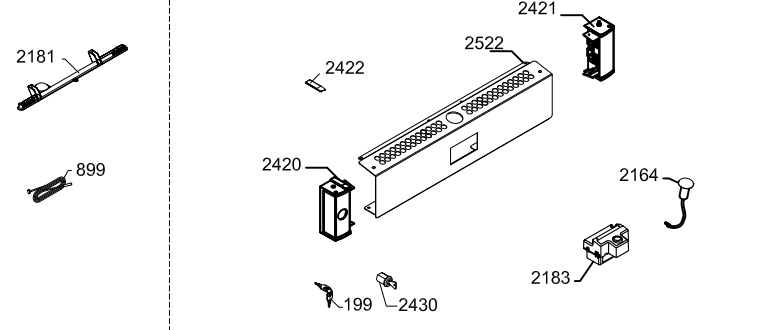

# Ersatzteilliste-Explosionszeichnung

## Weintemperierschrank W 185

[Artikel-Nr.: 477800185]

Position	Artikelnummer	Artikelname
0061	0-6538001	Trockner,
0067	A5238026	Rad , komplett
0087	0-6038175	Fussplattenzubehör,, komplett
0129	8-036510311	Kompressor - VMH1070Y
0153	7535380	Netzanschlussleitung
0199	0-4838236	Schlüssel, Satz - 2 Stück
0601	3010823	Tauwasserschlauch
0709	0-52387110103	Buchse (nach unten)
0709	0-52391220103	Buchse
0727	7090468	Ventilator
0889	8470037	Kohlefilter
0898	0-7211051	Sensor
0899	0-7211032	Thermostatfühler, 1300 mm
1055	0-52386620103	Abdeckung - schwarz, RAL9005
1071	1510079	Angelzapfen
1153	0-523919402	Halter für Verdampfer
1256	0-7038379	Deckel für Mehrfachstecker
2021	6010483	WOT condenser for 427,861,882 and 884
2030	7095342	Heizkörper
2061	2042302-03	Verteilungsplatte für luft
2081	0-4012262-03	Abdeckung für Ventilator
2164	7090368	Tür Schalter
2167	7090164	Frostsicherung thermostat, Komplet
2170	0-A9301260103	Zwischenstück
2181	0-52395440103	Fühlerabdeckung
2183	0-5239989-03	Abdeckkasten
2201	0-028000520	Tür, komplett, glas
2211	0-5239569-03	Dichtungsleiste
2420	A102530217	"L" Scharnier + Abdeckung
2421	A102530218	"R" Scharnier + Abdeckung + tap
2422	3010605-03	Gleitschuh, links + rechts
2423	1510175	Fußschraube
2430	1510245	Schloss
2522	0-4012310-03	Bodenpaneel, Fussleiste
2530	A9018020103	Halter mit Magnet
2600	0-A90135301	Handgriff
2711	0-7438105	Holzfach
2712	0-7438108	Holzfach, Boden
2713	0-7438107	Holzfach
2741	1050179-03	Stopper für Holtzfach, "Show"
3102	0-5239577-23	Lampenabschirmung
3109	7010541	LED light
3400	0-4050010-92	Scharnier
5541	3010430	Verdampfungsschale
5547	6040412	Heizschlauch
5712	7020194	Dixell XR70CX
5862	6520015	Wechselrichter JXPR-AS23 drop-in 230V 50Hz
6760	0-7039840	Transformator 250mm Kabel - LED Light
6761	0-7039839	Transformator 120mm Kabel . Fan
XXXX	1006594	Wire diagram