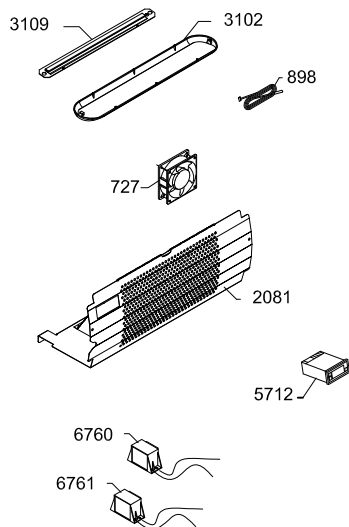

# Ersatzteilliste-Explosionszeichnung

## Weintemperierschrank W 185

[Artikel-Nr.: 477800185]

Position	Artikelnummer	Artikelname
0061	0-6538001	Trockner,
0067	A5238026	Rad , komplett
0087	0-6038175	Fussplattenzubehör,, komplett
0129	8-036510311	Kompressor - VMH1070Y
0153	7535380	Netzanschlussleitung
0199	0-4838236	Schlüssel, Satz - 2 Stück
0601	3010823	Tauwasserschlauch
0709	0-52387110103	Buchse (nach unten)
0709	0-52391220103	Buchse
0727	7090468	Ventilator
0889	8470037	Kohlefilter
0898	0-7211051	Sensor
0899	0-7211032	Thermostatfühler, 1300 mm
1055	0-52386620103	Abdeckung - schwarz, RAL9005
1071	1510079	Angelzapfen
1153	0-523919402	Halter für Verdampfer
1256	0-7038379	Deckel für Mehrfachstecker
2021	6010483	WOT condenser for 427,861,882 and 884
2030	7095342	Heizkörper
2061	2042302-03	Verteilungsplatte für luft
2081	0-4012262-03	Abdeckung für Ventilator
2164	7090368	Tür Schalter
2167	7090164	Frostsicherung thermostat, Komplet
2170	0-A9301260103	Zwischenstück
2181	0-52395440103	Fühlerabdeckung
2183	0-5239989-03	Abdeckkasten
2201	0-028000520	Tür, komplett, glas
2211	0-5239569-03	Dichtungsleiste
2420	A102530217	"L" Scharnier + Abdeckung
2421	A102530218	"R" Scharnier + Abdeckung + tap
2422	3010605-03	Gleitschuh, links + rechts
2423	1510175	Fußschraube
2430	1510245	Schloss
2522	0-4012310-03	Bodenpaneel, Fussleiste
2530	A9018020103	Halter mit Magnet
2600	0-A90135301	Handgriff
2711	0-7438105	Holzfach
2712	0-7438108	Holzfach, Boden
2713	0-7438107	Holzfach
2741	1050179-03	Stopper für Holtzfach, "Show"
3102	0-5239577-23	Lampenabschirmung
3109	7010541	LED light
3400	0-4050010-92	Scharnier
5541	3010430	Verdampfungsschale
5547	6040412	Heizschlauch
5712	7020194	Dixell XR70CX
5862	6520015	Wechselrichter JXPR-AS23 drop-in 230V 50Hz
6760	0-7039840	Transformator 250mm Kabel - LED Light
6761	0-7039839	Transformator 120mm Kabel . Fan
XXXX	1006594	Wire diagram