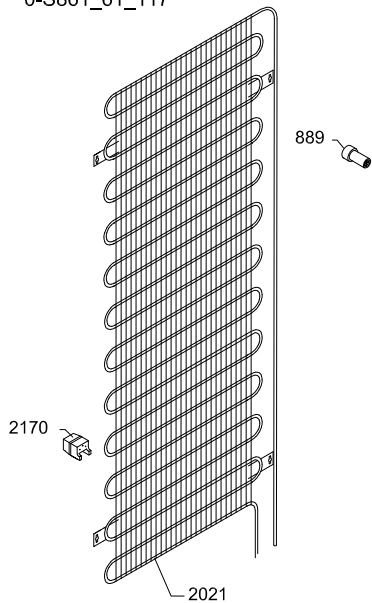

## Weintemperierschrank W 185

[Artikel-Nr.: 477800185]

Position	Artikelnummer	Artikelname
0061	0-6538001	Trockner,
0067	A5238026	Rad , komplett
0087	0-6038175	Fussplattenzubehör,, komplett
0129	8-036510311	Kompressor - VMH1070Y
0153	7535380	Netzanschlussleitung
0199	0-4838236	Schlüssel, Satz - 2 Stück
0601	3010823	Tauwasserschlauch
0709	0-52387110103	Buchse (nach unten)
0709	0-52391220103	Buchse
0727	7090468	Ventilator
0889	8470037	Kohlefilter
0898	0-7211051	Sensor
0899	0-7211032	Thermostatfühler, 1300 mm
1055	0-52386620103	Abdeckung - schwarz, RAL9005
1071	1510079	Angelzapfen
1153	0-523919402	Halter für Verdampfer
1256	0-7038379	Deckel für Mehrfachstecker
2021	6010483	WOT condenser for 427,861,882 and 884
2030	7095342	Heizkörper
2061	2042302-03	Verteilungsplatte für luft
2081	0-4012262-03	Abdeckung für Ventilator
2164	7090368	Tür Schalter
2167	7090164	Frostsicherung thermostat, Komplet
2170	0-A9301260103	Zwischenstück
2181	0-52395440103	Fühlerabdeckung
2183	0-5239989-03	Abdeckkasten
2201	0-028000520	Tür, komplett, glas
2211	0-5239569-03	Dichtungsleiste
2420	A102530217	"L" Scharnier + Abdeckung
2421	A102530218	"R" Scharnier + Abdeckung + tap
2422	3010605-03	Gleitschuh, links + rechts
2423	1510175	Fußschraube
2430	1510245	Schloss
2522	0-4012310-03	Bodenpaneel, Fussleiste
2530	A9018020103	Halter mit Magnet
2600	0-A90135301	Handgriff
2711	0-7438105	Holzfach
2712	0-7438108	Holzfach, Boden
2713	0-7438107	Holzfach
2741	1050179-03	Stopper für Holtzfach, "Show"
3102	0-5239577-23	Lampenabschirmung
3109	7010541	LED light
3400	0-4050010-92	Scharnier
5541	3010430	Verdampfungsschale
5547	6040412	Heizschlauch
5712	7020194	Dixell XR70CX
5862	6520015	Wechselrichter JXPR-AS23 drop-in 230V 50Hz
6760	0-7039840	Transformator 250mm Kabel - LED Light
6761	0-7039839	Transformator 120mm Kabel . Fan
XXXX	1006594	Wire diagram