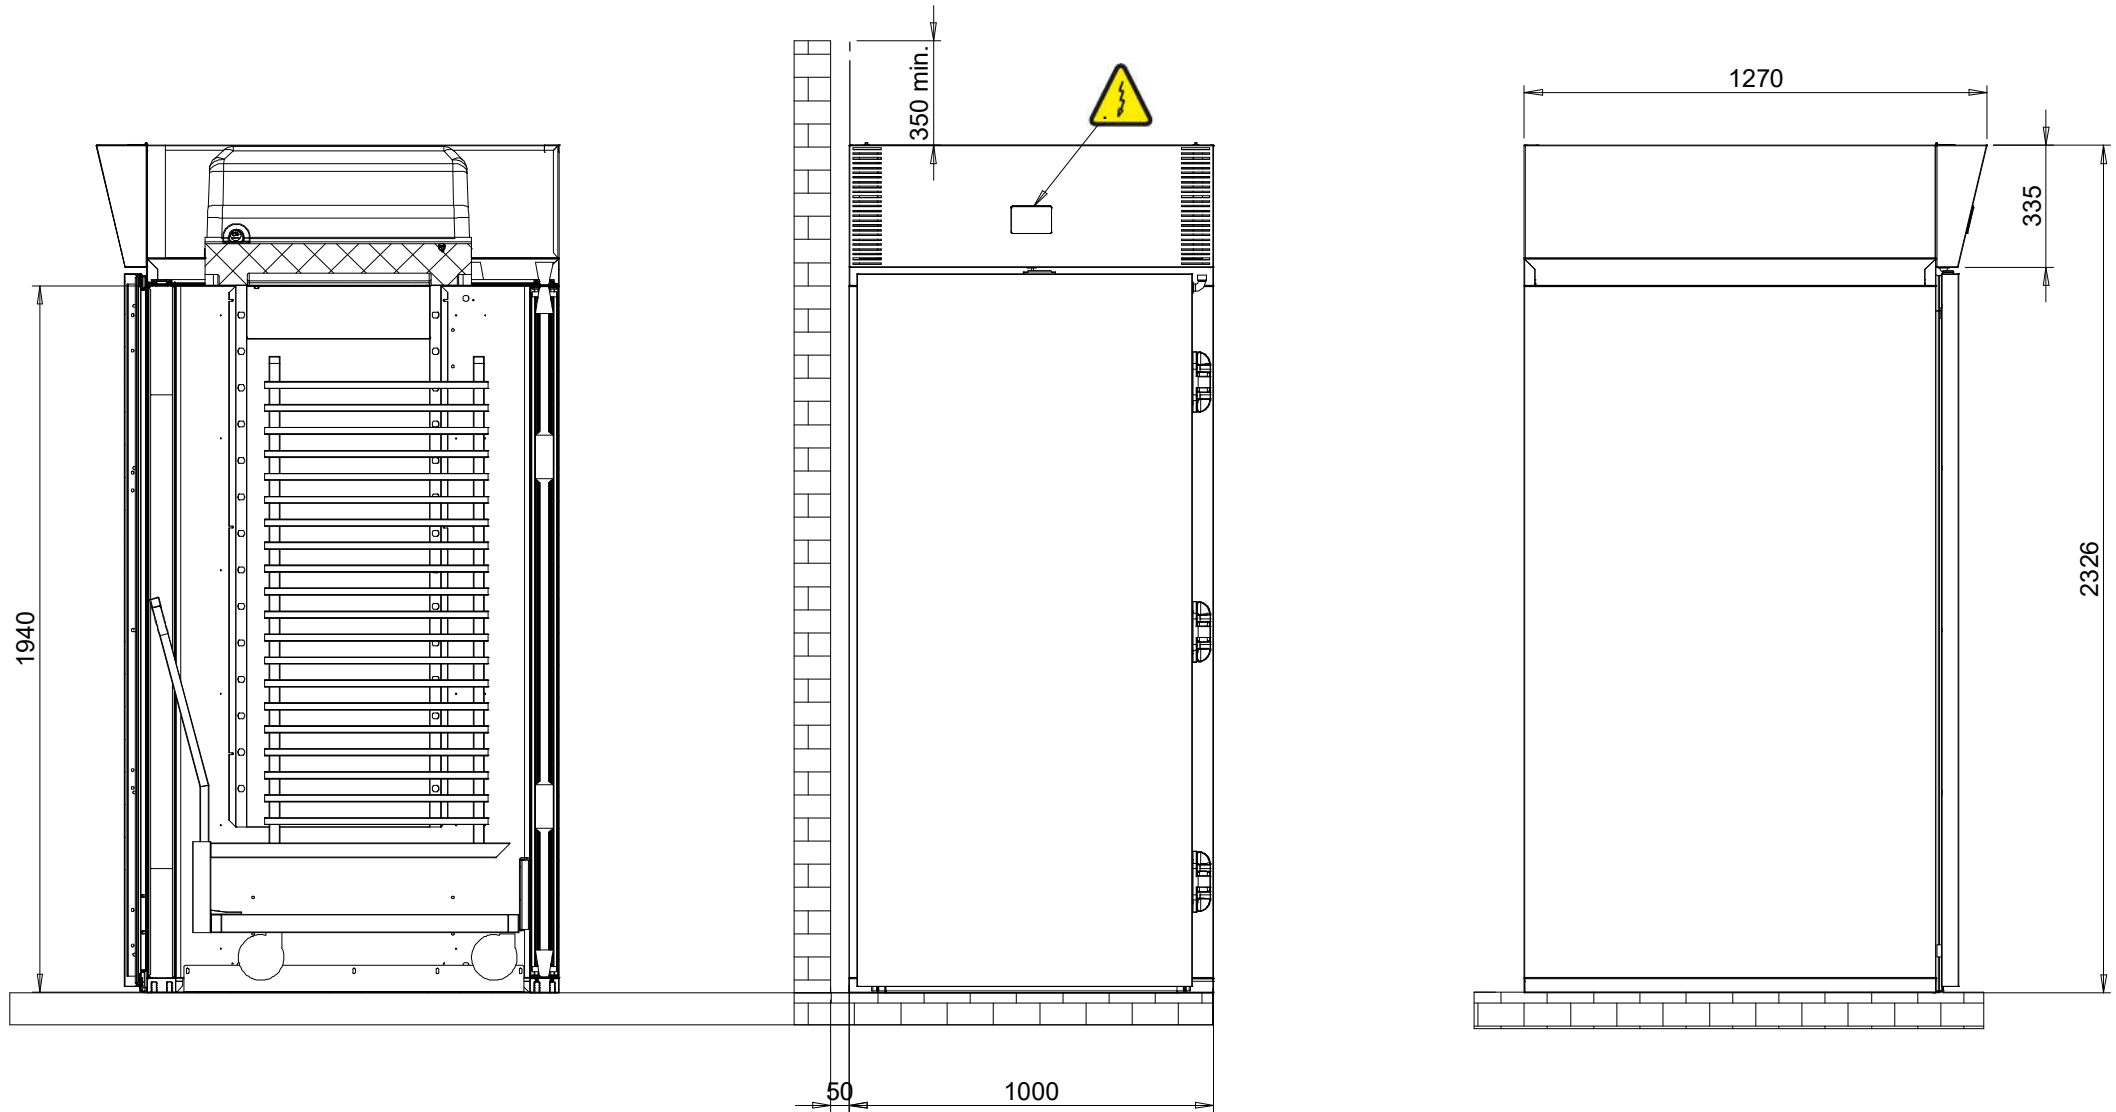

Masszeichnung Einfahrkühlschrank EKM 1500

[Artikel-Nr.: 4748110150]

Refrigerant tubes / Tuyaux de réfrigérant
Kalteleitungen / Tubi refrigerante

Power cable position & length - Position et longueur du
câble d'alimentation - Position und Länge des Speisekables -
Posizione e lunghezza cavo alimentazione
L=4mt