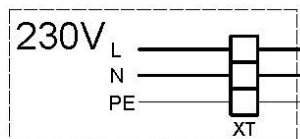

--- LINK 2

ID	COLORS - COLORI
BK	BLACK - NERO
BL	BLUE - BLUE
BR	BROWN - MARRONE
GR	GREY- GRIGIO
RD	RED - ROSSO
WH	WHITE - BIANCO
YG	YELLOW GREEN - GIALLO VERDE
WBL	WHITE BLUE - BIANCO BLUE
WRD	WHITE RED - BIANCO ROSSO
WBR	WHITE BROWN- BIANCO MARRONE
WGR	WHITE GRAY- BIANCO GRIGIO

Rif.	Denominazione	Designation	Dénomination	Bezeichnung	Denominación
QS	Interruttore generale	Main switch	Interrupteur principal	Hauptschalter	Interruptor principal
HL1-2	Lampada illuminazione	Light	Lampe éclairage	Kammerbeleuchtung	Lámpara iluminación
R1	Resistenza superiore	Top heating element	Résistance ciel	Oberes Heizelement	Resistencia superior
R2	Resistenza centrale	Middle heating element	Résistance central	Mittleres Heizelement	Resistencia medio
R3	Resistenza inferiore	Bottom heating element	Résistance inferieur	Unteres Heizelement	Resistencia inferior
XT	Morsetiera allaccio rete	Mains terminal block	Bornier branchement électrique	Klemmenbrett Netzanschluss	Tablero de bornes conexión red
TC	Trasformatore	Transformer	Transformateur	Transformator	Transformador
SE	Scheda elettronica	Electronic Card	Carte électronique	Elektronikkarte	Tarjeta electrónica
TE1	Termocoppia superiore	Top thermocouple	Thermocouple ciel	Thermoelement Decke	Termopar cielo
TE2	Termocoppia inferiore	Bottom thermocouple	Thermocouple plan de cuisson	Thermoelement Bodenplatte	Termopar placa de fondo
K1	Relè resistenza superiore	Relay for superior heating element	Relais pour résistance supérieure	Relais für Oberes Heizelement	Relevo para resistencia superior
K2	Relè resistenza centrale	Relay for central heating element	Relais pour résistance central	Relais für Mittleres Heizelement	Relevo para resistencia medio
K3	Relè resistenza inferiore	Relay for inferior heating element	Relais pour résistance inferieur	Relais für Unteres Heizelement	Relevo para resistencia inferior
			74801610	LINK – LINK H V230 1N	