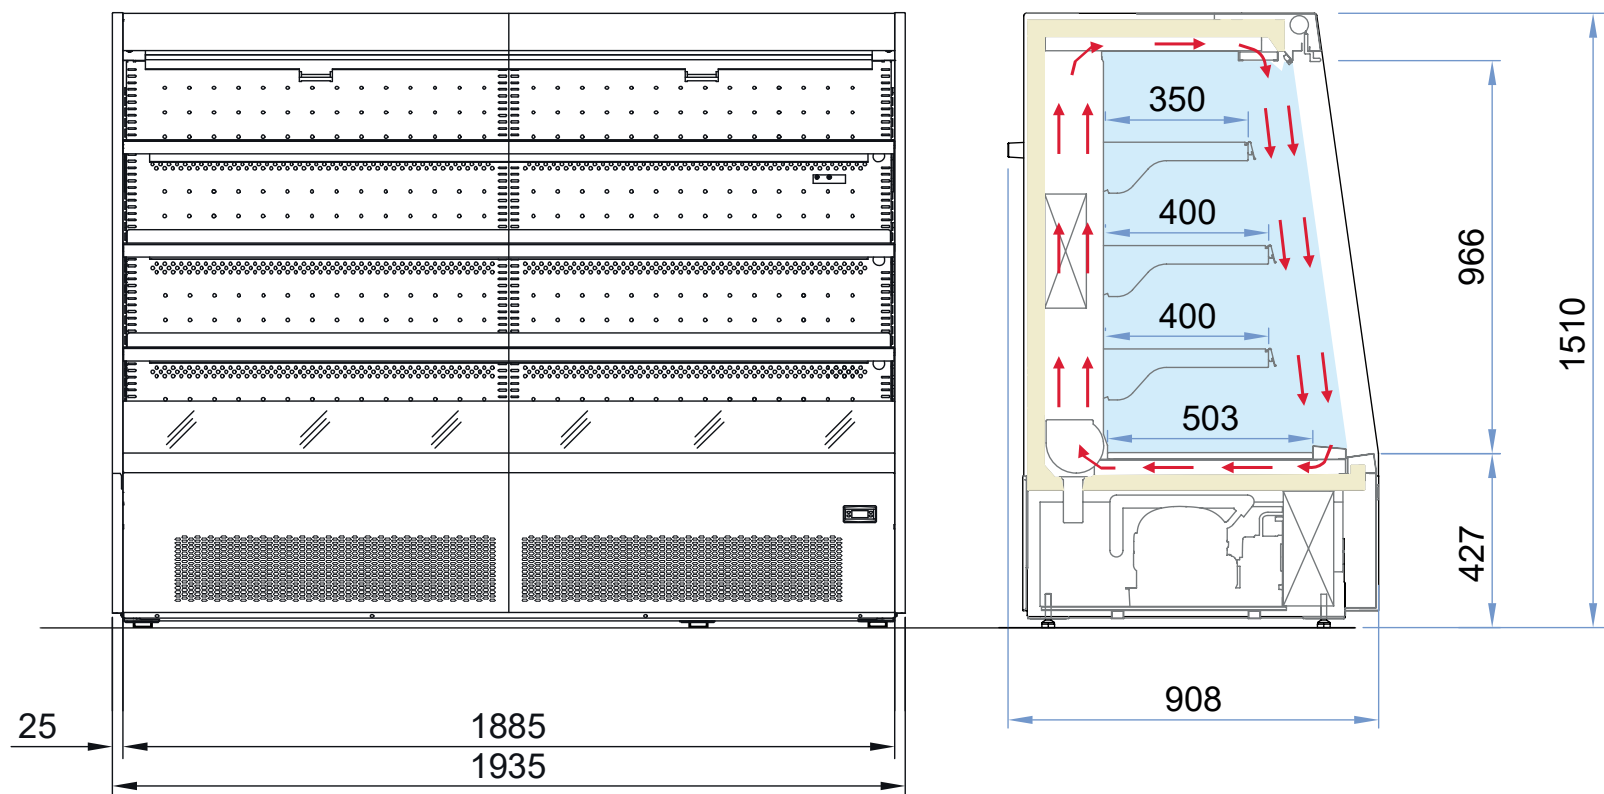

Masszeichnung Wandkühlregal GALAXY TN H150 1880 OPEN

[Artikel-Nr.: 4538050205188]

	STÜTZFUSS	 32
	ABFLUSS	Ø 25 mm
	GASANSCHLUSS	
	KABELAUSGANG	
	STEUERTRAFEL	
	RAD	
	RAD MIT BREMSE	
	KUNDENSEITE	
	ÖFFNUNG FÜR SCHLÄUCHE AM PODEST	