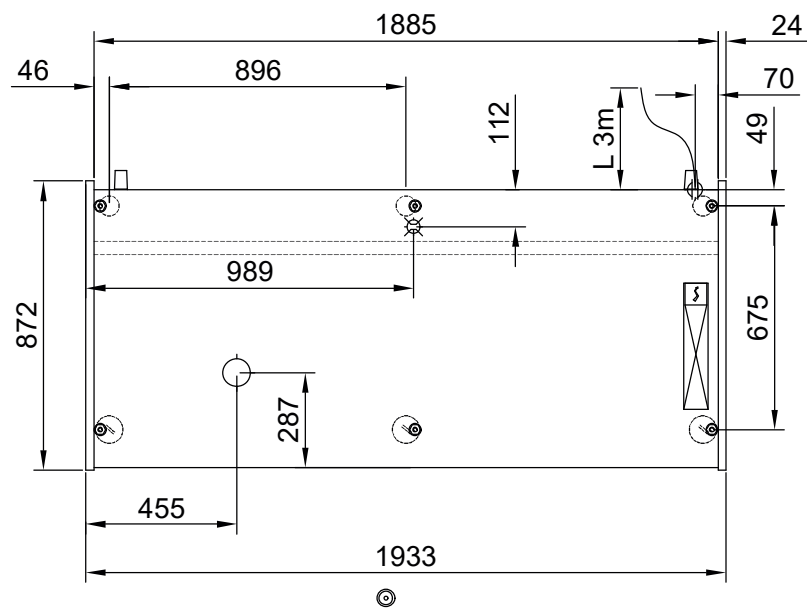

Masszeichnung Wandkühlregal GALAXY TN H150 1880 OPEN

[Artikel-Nr.: 4538050205188]

	STÜTZFUSS	 32
	ABFLUSS	Ø 25 mm
	GASANSCHLUSS	
	KABELAUSGANG	
	STEUERTRAFEL	
	RAD	
	RAD MIT BREMSE	
	KUNDENSEITE	
	ÖFFNUNG FÜR SCHLÄUCHE AM PODEST	