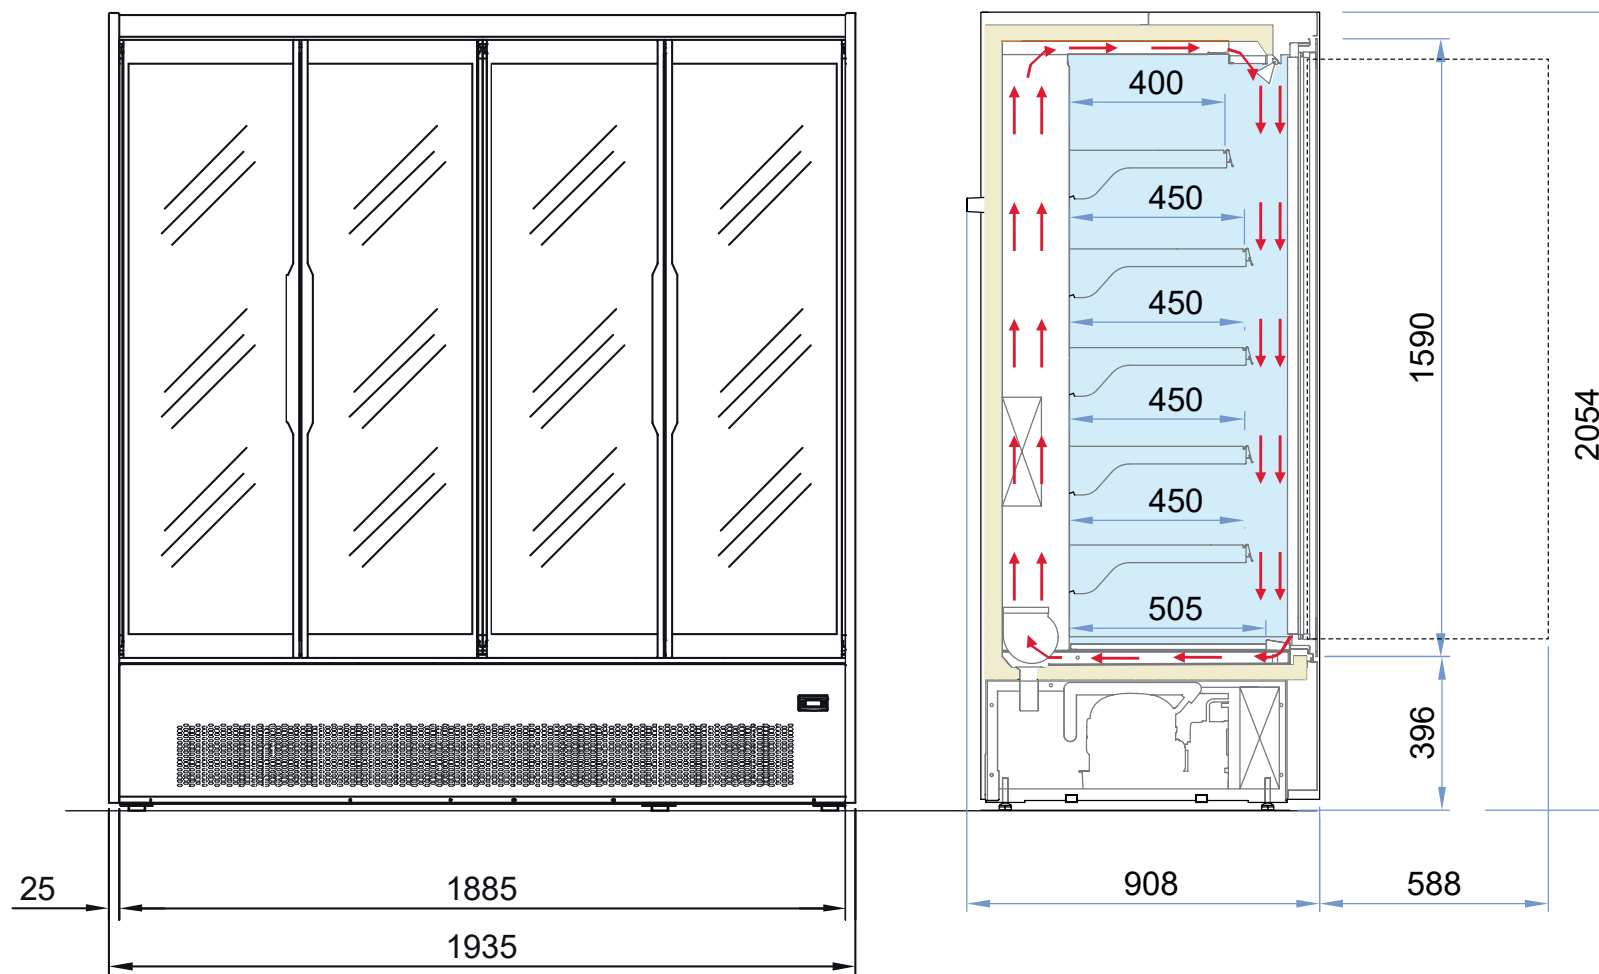

# Masszeichnung Wandkühlregal GALAXY TN 1880 GD

[Artikel-Nr.: 4538052205188]

	STÜTZFUSS	 32
	ABFLUSS	Ø 25 mm
	GASANSCHLUSS	
	KABELAUSGANG	
	STEUERTRAFEL	
	RAD	
	RAD MIT BREMSE	
	KUNDENSEITE	
	ÖFFNUNG FÜR SCHLÄUCHE AM PODEST	