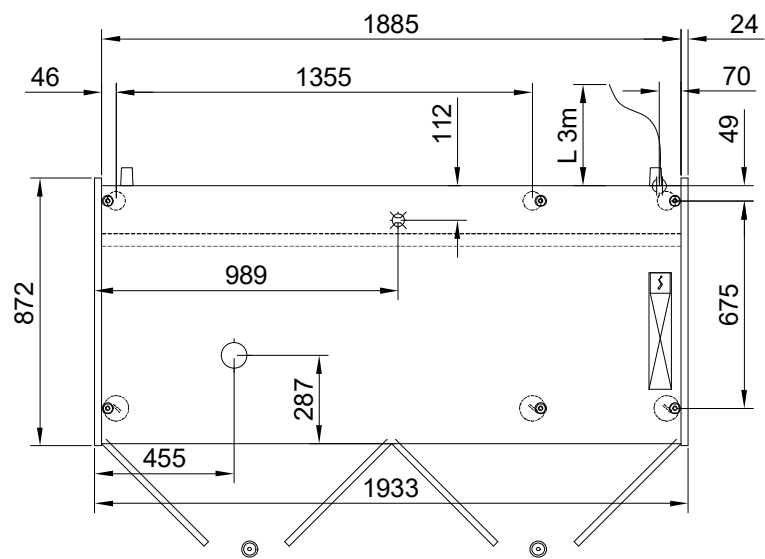

# Masszeichnung Wandkühlregal GALAXY TN 1880 GD

[Artikel-Nr.: 4538052205188]

	STÜTZFUSS	 32
	ABFLUSS	Ø 25 mm
	GASANSCHLUSS	
	KABELAUSGANG	
	STEUERTRAFEL	
	RAD	
	RAD MIT BREMSE	
	KUNDENSEITE	
	ÖFFNUNG FÜR SCHLÄUCHE AM PODEST	